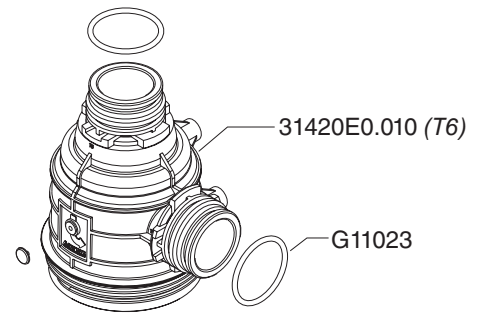

COD. CODE CÓD.	F (BSP)	Tipo di rete Screen type Tipo de red	h (mm)	Area effettiva Effective area Área efectiva	
				cm <sup>2</sup>	sq. inches
314 2452	G 1 1/4	Inox 32 mesh	20	133	20.7
314 2453		Inox 50 mesh		123	19.0
314 24535		Inox 80 mesh		134	20.8
314 2552		Inox 32 mesh	39	133	20.7
314 2553		Inox 50 mesh		123	19.0
314 25535		Inox 80 mesh		134	20.8
314 2462	G 1 1/2	Inox 32 mesh	20	133	20.7
314 2463		Inox 50 mesh		123	19.0
314 24635		Inox 80 mesh		134	20.8
314 2562		Inox 32 mesh	39	133	20.7
314 2563		Inox 50 mesh		123	19.0
314 25635		Inox 80 mesh		134	20.8

 Ricambio Spare part Repuesto	
COD. CODE CÓD.	Tipo Type Tipo
314 2002.030	Inox 32 mesh
314 2003.030	Inox 50 mesh
314 20035.030	Inox 80 mesh

Chiave smontaggio valvola  
Valve disassembly tool  
Llave desmontaje válvula

(h = 24 mm / G 1" 1/4)\* 3142050.010  
(h = 38 mm / G 1" 1/4)\* 3142150.010  
(h = 24 mm / G 1" 1/2)\* 3142060.010  
(h = 38 mm / G 1" 1/2)\* 3142160.010

(rosso / red) 3102002.012  
(blu / blue) 3102003.012  
(giallo / yellow) 31020035.012