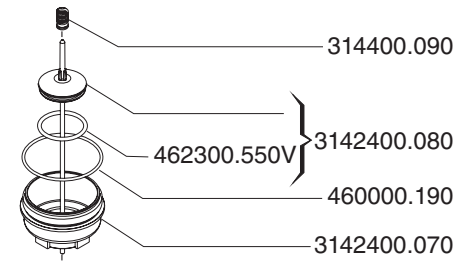

COD. CODE CÓD.	F (BSP)	Tipo di rete Screen type Tipo de red	h (mm)	Area effettiva Effective area Área efectiva	
				cm <sup>2</sup>	sq. inches
314 2452	G 1 1/4	Inox 32 mesh	20	133	20.7
314 2453		Inox 50 mesh		123	19.0
314 24535		Inox 80 mesh		134	20.8
314 2552		Inox 32 mesh	39	133	20.7
314 2553		Inox 50 mesh		123	19.0
314 25535		Inox 80 mesh		134	20.8
314 2462	G 1 1/2	Inox 32 mesh	20	133	20.7
314 2463		Inox 50 mesh		123	19.0
314 24635		Inox 80 mesh		134	20.8
314 2562		Inox 32 mesh	39	133	20.7
314 2563		Inox 50 mesh		123	19.0
314 25635		Inox 80 mesh		134	20.8

 Ricambio Spare part Repuesto	
COD. CODE CÓD.	Tipo Type Tipo
314 2002.030	Inox 32 mesh
314 2003.030	Inox 50 mesh
314 20035.030	Inox 80 mesh

Chiave smontaggio valvola  
Valve disassembly tool  
Llave desmontaje válvula

(h = 24 mm / G 1" 1/4)\* 3142050.010  
(h = 38 mm / G 1" 1/4)\* 3142150.010  
(h = 24 mm / G 1" 1/2)\* 3142060.010  
(h = 38 mm / G 1" 1/2)\* 3142160.010

(rosso / red) 3102002.012  
(blu / blue) 3102003.012  
(giallo / yellow) 31020035.012