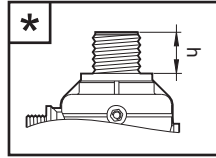

1. **CODE**
   3142052
   3142053
   31420535
   3142062
   3142063
   31420635
   31420E2
   31420E3
   31420E35
   3142152
   3142153
   31421535
   3142162
   3142163
   31421635
   3142452
   3142453
   31424535
   3142462
   3142463
   31424635
   31424E2
   31424E3
   31424E35
   3142552
   3142553
   31425535
   3142562
   3142563
   31425635

(h = 24 mm / G 1" 1/4)* 3142050.010
(h = 38 mm / G 1" 1/4)* 3142150.010
(h = 24 mm / G 1" 1/2)* 3142060.010
(h = 38 mm / G 1" 1/2)* 3142160.010

(rosso / red) 3102002.012
(blu / blue) 3102003.012
(giallo / yellow) 31020035.012