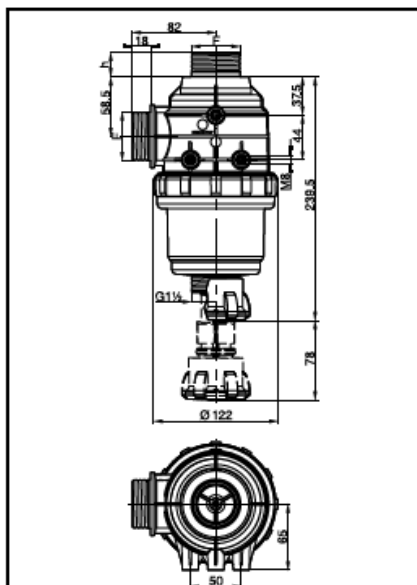

COD. CODE CÓD.	F (BSP)	Tipo di rete Screen type Tipo de red	h (mm)	Area effettiva Effective area Área efectiva	
				cm <sup>2</sup>	sq. inches
314 2452	G 1 1/4	Inox 32 mesh	20	133	20.7
314 2453		Inox 50 mesh		123	19.0
314 24535		Inox 80 mesh		134	20.8
314 2552		Inox 32 mesh	39	133	20.7
314 2553		Inox 50 mesh		123	19.0
314 25535		Inox 80 mesh		134	20.8
314 2462	G 1 1/2	Inox 32 mesh	20	133	20.7
314 2463		Inox 50 mesh		123	19.0
314 24635		Inox 80 mesh		134	20.8
314 2562		Inox 32 mesh	39	133	20.7
314 2563		Inox 50 mesh		123	19.0
314 25635		Inox 80 mesh		134	20.8

 Ricambio Spare part Repuesto	
COD. CODE CÓD.	Tipo Type Tipo
314 2002.030	Inox 32 mesh
314 2003.030	Inox 50 mesh
314 20035.030	Inox 80 mesh

Chiave smontaggio valvola  
Valve disassembly tool  
Llave desmontaje válvula

(h = 24 mm / G 1" 1/4)\* 3142050.010  
(h = 38 mm / G 1" 1/4)\* 3142150.010  
(h = 24 mm / G 1" 1/2)\* 3142060.010  
(h = 38 mm / G 1" 1/2)\* 3142160.010

(rosso / red) 3102002.012  
(blu / blue) 3102003.012  
(giallo / yellow) 31020035.012