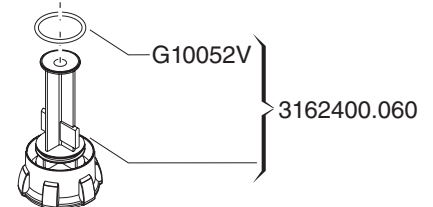

colore / color ISO 19732	MESH	codice / code
rosso / red	32	3162002.030
blu / blue	50	3162003.030
giallo / yellow	80	31620035.030