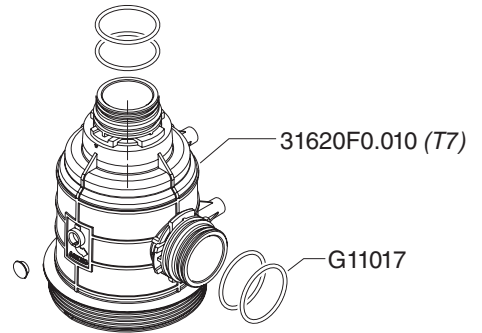

CROPLANDS PART NUMBERS: A316173 – FILTER 2" 50 MESH LONG THREAD

WHERE USED: IN CONJUNCTION WITH AR250 & ARBHS200 PUMPS ON CROPLINER, PINTO, & QUANTUM MIST. STANDARD ON ULTRA TOWER & PEGASUS

NOTE

PLEASE ADD PREFIX **A** TO PART NUMBER TO REFLECT CROPLANDS PART NUMBER

- Roscas G 2
- Capacidad filtrante 160 l/min a 220 l/min
- Cartucho Ø 107 x 200 mm
- Cuerpo de polipropileno
- Juntas en EPDM (bajo demanda, en VITON®)
- Casquillos de fijación de latón

COD. CODE CÓD.	F (BSP)	Tipo di rete Screen type Tipo de red	h (mm)	Area effettiva Effective area Área efectiva	
				cm ²	sq. inches
316 2072	G 2	Inox 32 mesh	20	242	37.5
316 2073		Inox 50 mesh		222	34.5
316 20735		Inox 80 mesh		244	37.7
316 2172	G 2	Inox 32 mesh	42	242	37.5
316 2173		Inox 50 mesh		222	34.5
316 21735		Inox 80 mesh		244	37.7

COD. CODE CÓD.	Tipo Type Tipo
316 2002.030	Inox 32 mesh
316 2003.030	Inox 50 mesh
316 20035.030	Inox 80 mesh

- CODE**
3162062
3162063
31620635
3162072
3162073
31620735
31620F2
31620F3
31620F35
3162162
3162163
31621635
3162172
3162173
31621735
3162462
3162463
31624635
3162472
3162473
31624735
31624F2
31624F3
31624F35
3162562
3162563
31625635
3162572
3162573
31625735

(h = 24 mm / G 1" 1/2)* 3162060.010
(h = 24 mm / G 2")* 3162070.010
(h = 45 mm / G 1" 1/2)* 3162160.010
(h = 45 mm / G 2")* 3162170.010

(rosso / red) 4542233.055
(blu / blue) 4542233.0581
(giallo / yellow) 4542233.056