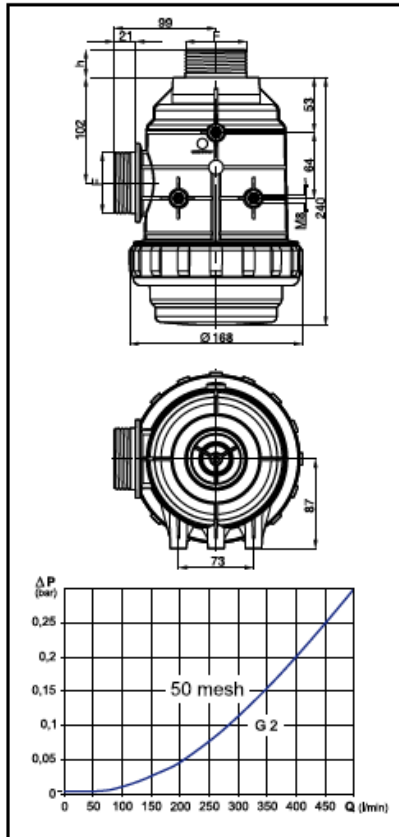

CROPLANDS PART NUMBERS: A316173 – FILTER 2" 50 MESH LONG THREAD

WHERE USED: IN CONJUNCTION WITH AR250 & ARBHS200 PUMPS ON CROPLINER, PINTO, & QUANTUM MIST. STANDARD ON ULTRA TOWER & PEGASUS

NOTE

PLEASE ADD PREFIX **A** TO PART NUMBER TO REFLECT CROPLANDS PART NUMBER

Suction filters series 316

- 2" BSP threads
- Filtering capacity 160-220 l/min
- Cartridge Ø 107 x 200 mm
- Polypropylene body
- EPDM gaskets (VITON® optional)
- Brass fixing inserts

Filtros de aspiración serie 316

- Roscas G 2
- Capacidad filtrante 160 l/min a 220 l/min
- Cartucho Ø 107 x 200 mm
- Cuerpo de polipropileno
- Juntas en EPDM (bajo demanda, en VITON®)
- Casquillos de fijación de latón

COD. CODE CÓD.	F (BSP)	Tipo di rete Screen type Tipo de red	h (mm)	Area effettiva Effective area Área efectiva	
				cm ²	sq. inches
316 2072	G 2	Inox 32 mesh	20	242	37.5
316 2073		Inox 50 mesh		222	34.5
316 20735		Inox 80 mesh		244	37.7
316 2172	G 2	Inox 32 mesh	42	242	37.5
316 2173		Inox 50 mesh		222	34.5
316 21735		Inox 80 mesh		244	37.7

(h = 24 mm / G 1" 1/2)* 3162060.010
(h = 24 mm / G 2")* 3162070.010
(h = 45 mm / G 1" 1/2)* 3162160.010
(h = 45 mm / G 2")* 3162170.010

(rosso / red) 4542233.055
(blu / blue) 4542233.0581
(giallo / yellow) 4542233.056