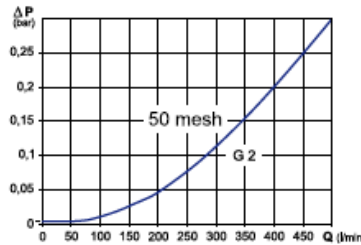

CROPLANDS PART NUMBERS: A316173 – FILTER 2" 50 MESH LONG THREAD

WHERE USED: IN CONJUNCTION WITH AR250 & ARBHS200 PUMPS ON CROPLINER, PINTO, & QUANTUM MIST. STANDARD ON ULTRA TOWER & PEGASUS

NOTE

PLEASE ADD PREFIX **A** TO PART NUMBER TO REFLECT CROPLANDS PART NUMBER

Suction filters series 316

- 2" BSP threads
- Filtering capacity 160-220 l/min
- Cartridge Ø 107 x 200 mm
- Polypropylene body
- EPDM gaskets (VITON® optional)
- Brass fixing inserts

Filtros de aspiración serie 316

- Roscas G 2
- Capacidad filtrante 160 l/min a 220 l/min
- Cartucho Ø 107 x 200 mm
- Cuerpo de polipropileno
- Juntas en EPDM (bajo demanda, en VITON®)
- Casquillos de fijación de latón

COD. CODE CÓD.	F (BSP)	Tipo di rete Screen type Tipo de red	h (mm)	Area effettiva Effective area Área efectiva	
				cm ²	sq. inches
316 2072	G 2	Inox 32 mesh	20	242	37.5
316 2073		Inox 50 mesh		222	34.5
316 20735		Inox 80 mesh		244	37.7
316 2172	G 2	Inox 32 mesh	42	242	37.5
316 2173		Inox 50 mesh		222	34.5
316 21735		Inox 80 mesh		244	37.7