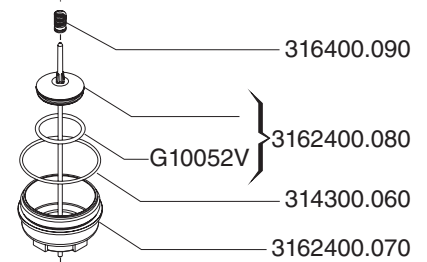

- Roscas G 2
- Capacidad filtrante 160 l/min a 220 l/min
- Cartucho Ø 107 x 200 mm
- Cuerpo de polipropileno
- Juntas en EPDM (bajo demanda, en VITON®)
- Casquillos de fijación de latón

COD. CODE CÓD.	F (BSP)	Tipo di rete Screen type Tipo de red	h (mm)	Area effettiva Effective area Área efectiva	
				cm ²	sq. inches
316 2072	G 2	Inox 32 mesh	20	242	37.5
316 2073		Inox 50 mesh		222	34.5
316 20735		Inox 80 mesh		244	37.7
316 2172	G 2	Inox 32 mesh	42	242	37.5
316 2173		Inox 50 mesh		222	34.5
316 21735		Inox 80 mesh		244	37.7

COD. CODE CÓD.	Tipo Type Tipo
316 2002.030	Inox 32 mesh
316 2003.030	Inox 50 mesh
316 20035.030	Inox 80 mesh

- CODE**
3162062
3162063
31620635
3162072
3162073
31620735
31620F2
31620F3
31620F35
3162162
3162163
31621635
3162172
3162173
31621735
3162462
3162463
31624635
3162472
3162473
31624735
31624F2
31624F3
31624F35
3162562
3162563
31625635
3162572
3162573
31625735

(h = 24 mm / G 1" 1/2)* 3162060.010
(h = 24 mm / G 2")* 3162070.010
(h = 45 mm / G 1" 1/2)* 3162160.010
(h = 45 mm / G 2")* 3162170.010

(rosso / red) 4542233.055
(blu / blue) 4542233.0581
(giallo / yellow) 4542233.056