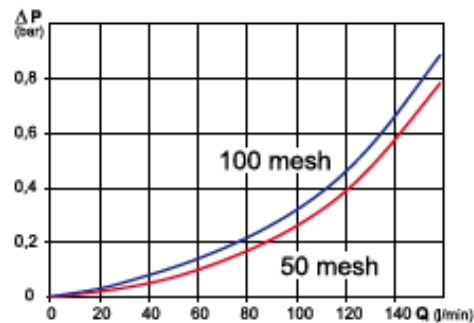

CROPLANDS PART NUMBERS: A3242034 – IN-LINE BOOM FILTER ¾" 100 MESH FEMALE THREAD

WHERE USED: PEGASUS, PINTO

COD. CODE CÓD.	F (BSP)	Tipo di rete Screen type Tipo de red	h (mm)	Area effettiva Effective area Área efectiva	
				cm ²	sq. inches
324 2022	G 1/2	Inox 32 mesh	21	30	4.7
324 2023		Inox 50 mesh		28	4.3
324 20235		Inox 80 mesh		30	4.7
324 2024		Inox 100 mesh		25	3.9
324 2032	G 3/4	Inox 32 mesh	23	30	4.7
324 2033		Inox 50 mesh		28	4.3
324 20335		Inox 80 mesh		30	4.7
324 2034		Inox 100 mesh		25	3.9