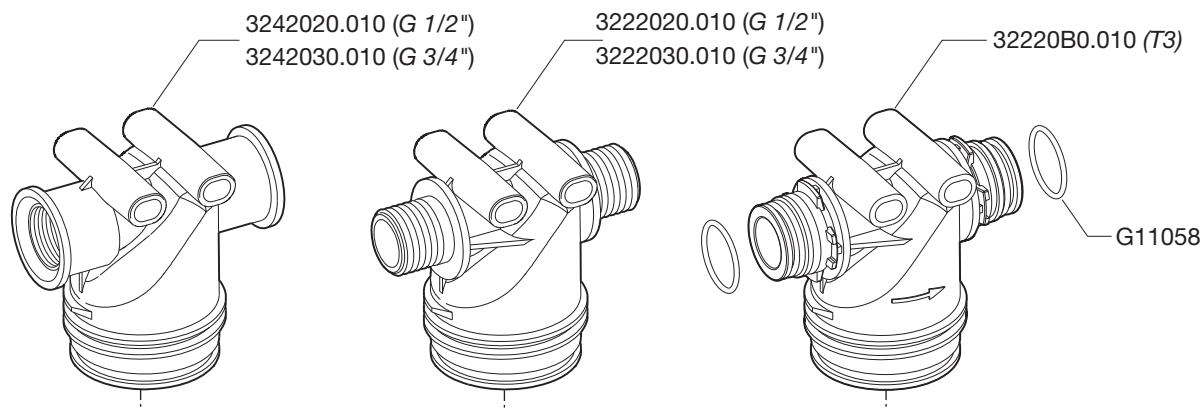

CROPLANDS PART NUMBERS: A3242034 – IN-LINE BOOM FILTER ¾" 100 MESH FEMALE THREAD

WHERE USED: PEGASUS, PINTO

COD. CODE CÓD.	F (BSP)	Tipo di rete Screen type Tipo de red	h (mm)	Area effettiva Effective area Área efectiva	
				cm ²	sq. inches
324 2022	G 1/2	Inox 32 mesh	21	30	4.7
324 2023		Inox 50 mesh		28	4.3
324 20235		Inox 80 mesh		30	4.7
324 2024		Inox 100 mesh		25	3.9
324 2032	G 3/4	Inox 32 mesh	23	30	4.7
324 2033		Inox 50 mesh		28	4.3
324 20335		Inox 80 mesh		30	4.7
324 2034		Inox 100 mesh		25	3.9

		Ricambio Spare part Repuesto
COD. CODE CÓD.	Tipo Type Tipo	
322 2002.030	Inox 32 mesh	
322 2003.030	Inox 50 mesh	
322 20035.030	Inox 80 mesh	
322 2004.030	Inox 100 mesh	

3222022
 3222023
 32220235
 3222024
 3222032
 3222033
 32220335
 3222034
 32220B2
 32220B3
 32220B35
 32220B4
 3242022
 3242023
 32420235
 3242024
 3242032
 3242033
 32420335
 3242034

Vecchio colore Old colour	MESH	Nuovo colore New colour ISO 19732	codice / code
bianco / white	32	rosso / red	3222002.030
blu / blue	50	blu / blue	3222003.030
grigio / grey	80	giallo / yellow	32220035.030
rosso / red	100	verde / green	3222004.030