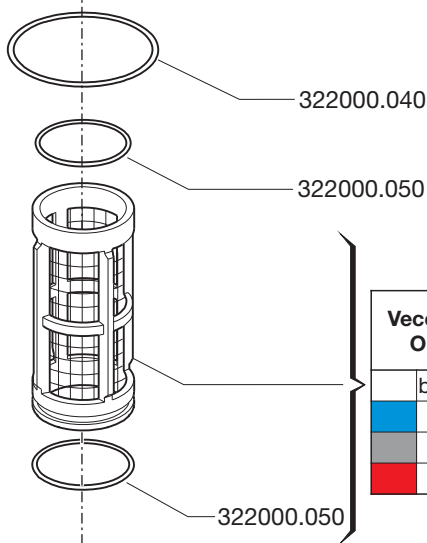

CROPLANDS PART NUMBERS: A3242034 – IN-LINE BOOM FILTER ¾" 100 MESH FEMALE THREAD

WHERE USED: PEGASUS, PINTO

COD. CODE CÓD.	F (BSP)	Tipo di rete Screen type Tipo de red	h (mm)	Area effettiva Effective area Área efectiva	
				cm ²	sq. inches
324 2022	G 1/2	Inox 32 mesh	21	30	4.7
324 2023		Inox 50 mesh		28	4.3
324 20235		Inox 80 mesh		30	4.7
324 2024		Inox 100 mesh		25	3.9
324 2032	G 3/4	Inox 32 mesh	23	30	4.7
324 2033		Inox 50 mesh		28	4.3
324 20335		Inox 80 mesh		30	4.7
324 2034		Inox 100 mesh		25	3.9

		Ricambio Spare part Repuesto
COD. CODE CÓD.	Tipo Type Tipo	
322 2002.030	Inox 32 mesh	
322 2003.030	Inox 50 mesh	
322 20035.030	Inox 80 mesh	
322 2004.030	Inox 100 mesh	

3222022
 3222023
 32220235
 3222024
 3222032
 3222033
 32220335
 3222034
 32220B2
 32220B3
 32220B35
 32220B4
 3242022
 3242023
 32420235
 3242024
 3242032
 3242033
 32420335
 3242034

Vecchio colore Old colour	MESH	Nuovo colore New colour ISO 19732	codice / code
bianco / white	32	rosso / red	3222002.030
blu / blue	50	blu / blue	3222003.030
grigio / grey	80	giallo / yellow	32220035.030
rosso / red	100	verde / green	3222004.030