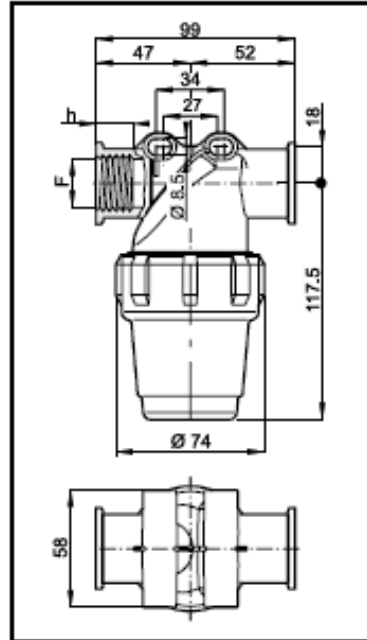

CROPLANDS PART NUMBERS: A3242034 – IN-LINE BOOM FILTER ¾" 100 MESH FEMALE THREAD

WHERE USED: PEGASUS, PINTO

COD. CODE CÓD.	F (BSP)	Tipo di rete Screen type Tipo de red	h (mm)	Area effettiva Effective area Área efectiva	
				cm ²	sq. inches
324 2022	G 1/2	Inox 32 mesh	21	30	4.7
324 2023		Inox 50 mesh		28	4.3
324 20235		Inox 80 mesh		30	4.7
324 2024		Inox 100 mesh		25	3.9
324 2032	G 3/4	Inox 32 mesh	23	30	4.7
324 2033		Inox 50 mesh		28	4.3
324 20335		Inox 80 mesh		30	4.7
324 2034		Inox 100 mesh		25	3.9

		Ricambio Spare part Repuesto
COD. CODE CÓD.	Tipo Type Tipo	
322 2002.030	Inox 32 mesh	
322 2003.030	Inox 50 mesh	
322 20035.030	Inox 80 mesh	
322 2004.030	Inox 100 mesh	

3222022
 3222023
 32220235
 3222024
 3222032
 3222033
 32220335
 3222034
 32220B2
 32220B3
 32220B35
 32220B4
 3242022
 3242023
 32420235
 3242024
 3242032
 3242033
 32420335
 3242034