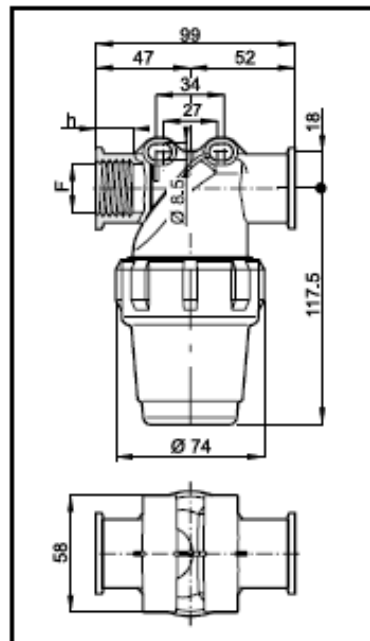

CROPLANDS PART NUMBERS: A3242034 – IN-LINE BOOM FILTER ¾" 100 MESH FEMALE THREAD

WHERE USED: PEGASUS, PINTO

COD. CODE CÓD.	F (BSP)	Tipo di rete Screen type Tipo de red	h (mm)	Area effettiva Effective area Área efectiva	
				cm ²	sq. inches
324 2022	G 1/2	Inox 32 mesh	21	30	4.7
324 2023		Inox 50 mesh		28	4.3
324 20235		Inox 80 mesh		30	4.7
324 2024		Inox 100 mesh		25	3.9
324 2032	G 3/4	Inox 32 mesh	23	30	4.7
324 2033		Inox 50 mesh		28	4.3
324 20335		Inox 80 mesh		30	4.7
324 2034		Inox 100 mesh		25	3.9

		Ricambio Spare part Repuesto
COD. CODE CÓD.	Tipo Type Tipo	
322 2002.030	Inox 32 mesh	
322 2003.030	Inox 50 mesh	
322 20035.030	Inox 80 mesh	
322 2004.030	Inox 100 mesh	

- 3222022
- 3222023
- 32220235
- 3222024
- 3222032
- 3222033
- 32220335
- 3222034
- 32220B2
- 32220B3
- 32220B35
- 32220B4
- 3242022
- 3242023
- 32420235
- 3242024
- 3242032
- 3242033
- 32420335
- 3242034

HOSE BARB 3/4" - A103319