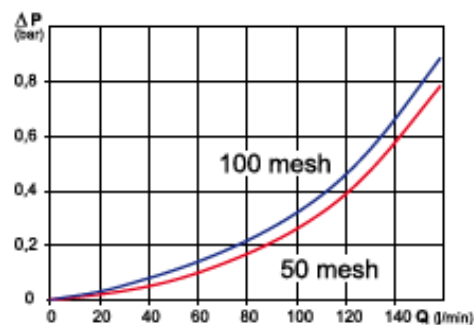

CROPLANDS PART NUMBERS: A3242034 – IN-LINE BOOM FILTER ¾" 100 MESH FEMALE THREAD

WHERE USED: PEGASUS, PINTO

COD. CODE CÓD.	F (BSP)	Tipo di rete Screen type Tipo de red	h (mm)	Area effettiva Effective area Área efectiva	
				cm ²	sq. inches
324 2022	G 1/2	Inox 32 mesh	21	30	4.7
324 2023		Inox 50 mesh		28	4.3
324 20235		Inox 80 mesh		30	4.7
324 2024		Inox 100 mesh		25	3.9
324 2032	G 3/4	Inox 32 mesh	23	30	4.7
324 2033		Inox 50 mesh		28	4.3
324 20335		Inox 80 mesh		30	4.7
324 2034		Inox 100 mesh		25	3.9