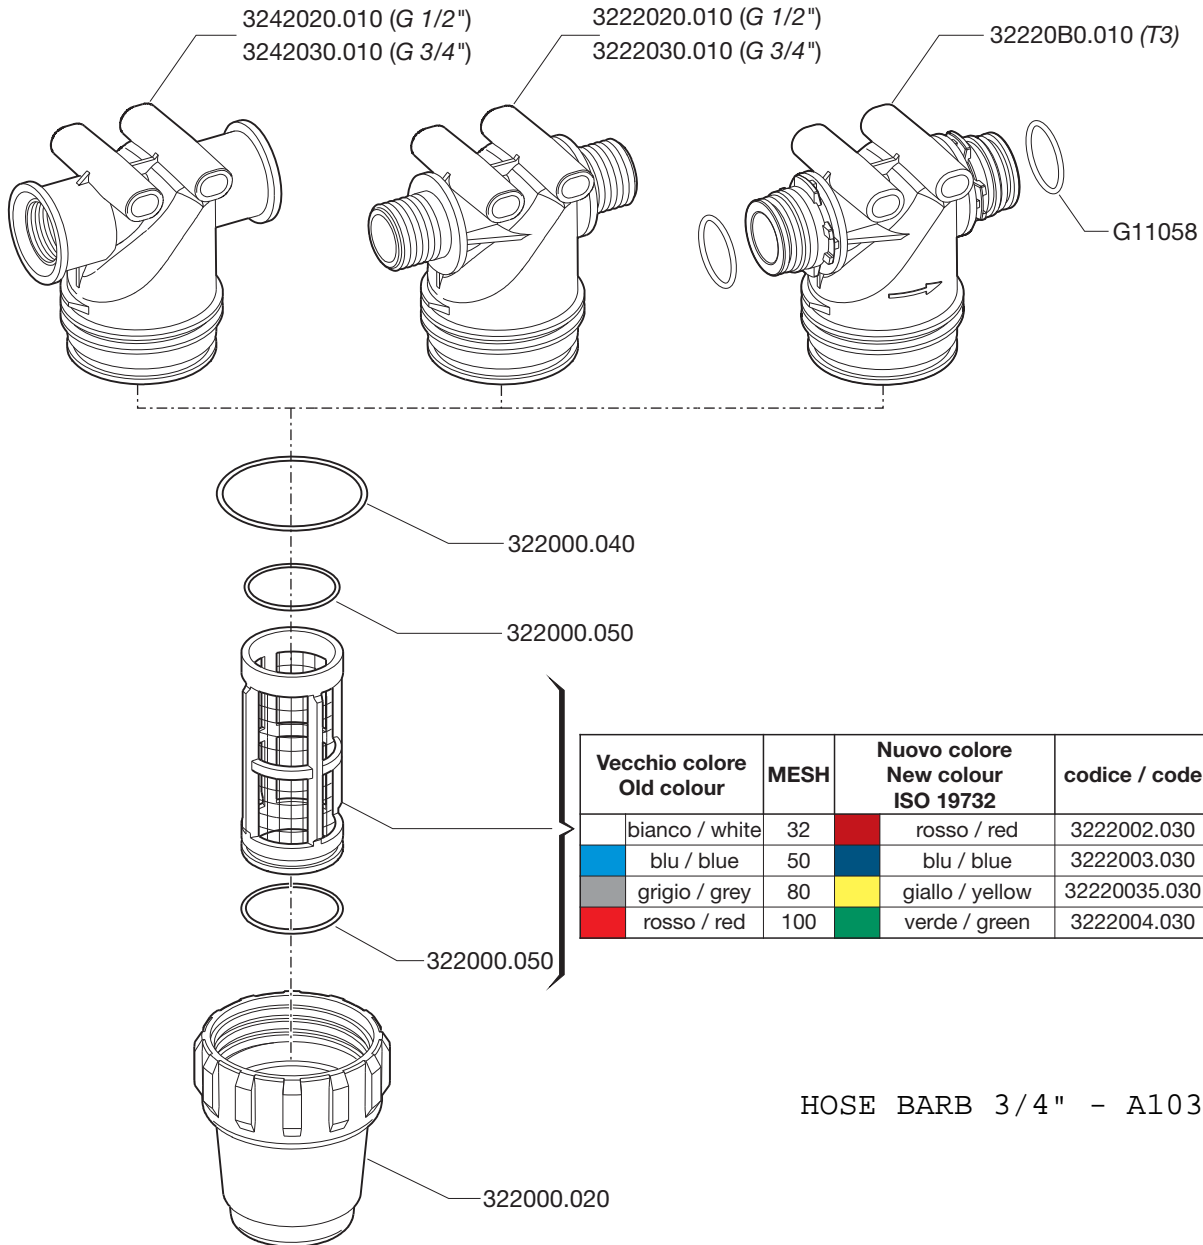

CROPLANDS PART NUMBERS: A3242034 – IN-LINE BOOM FILTER ¾" 100 MESH FEMALE THREAD

WHERE USED: PEGASUS, PINTO

COD. CODE CÓD.	F (BSP)	Tipo di rete Screen type Tipo de red	h (mm)	Area effettiva Effective area Área efectiva	
				cm ²	sq. inches
324 2022	G 1/2	Inox 32 mesh	21	30	4.7
324 2023		Inox 50 mesh		28	4.3
324 20235		Inox 80 mesh		30	4.7
324 2024		Inox 100 mesh		25	3.9
324 2032	G 3/4	Inox 32 mesh	23	30	4.7
324 2033		Inox 50 mesh		28	4.3
324 20335		Inox 80 mesh		30	4.7
324 2034		Inox 100 mesh		25	3.9

		Ricambio Spare part Repuesto
COD. CODE CÓD.	Tipo Type Tipo	
322 2002.030	Inox 32 mesh	
322 2003.030	Inox 50 mesh	
322 20035.030	Inox 80 mesh	
322 2004.030	Inox 100 mesh	

- 3222022
- 3222023
- 32220235
- 3222024
- 3222032
- 3222033
- 32220335
- 3222034
- 32220B2
- 32220B3
- 32220B35
- 32220B4
- 3242022
- 3242023
- 32420235
- 3242024
- 3242032
- 3242033
- 32420335
- 3242034

HOSE BARB 3/4" - A103319