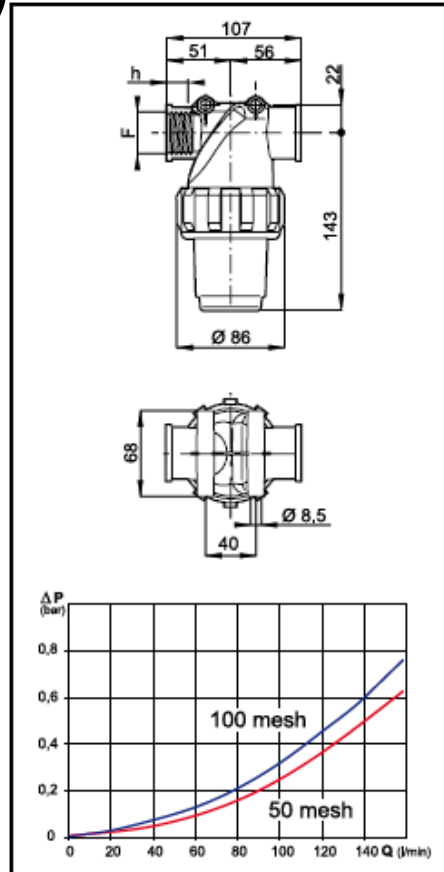

CROPLANDS PART NUMBERS: A3244043 – IN-LINE BOOM FILTER 1" 50 MESH FEMALE THREAD

WHERE USED: QUANTUM MIST ULTRA TOWER

NOTE

PLEASE ADD PREFIX **A** TO
PART NUMBER TO REFLECT
CROPLANDS PART NUMBER

Line filters series 324-4

- 1" BSP threads
- Max. working pressure 14 bar
- Filtering capacity 150 ÷ 160 l/min
- Cartridge Ø 38 x 125 mm
- Fixing points on both sides
- Polypropylene body
- EPDM gaskets (VITON® optional)

Filtros en línea serie 324-4

- Roscas G 1
- Presión de ejercicio máx. 14 bar
- Capacidad filtrante 150 ÷ 160 l/min
- Cartucho Ø 38 x 125 mm
- Puntos de fijación en ambos lados
- Cuerpo de polipropileno
- Juntas en EPDM (bajo demanda, en VITON®)

COD. CODE CÓD.	F (BSP)	Tipo di rete Screen type Tipo de red	h (mm)	Area effettiva Effective area Área efectiva	
				cm ²	sq. inches
324 4042	G 1	Inox 32 mesh	23	41	6.4
324 4043		Inox 50 mesh		38	5.9
324 40435		Inox 80 mesh		41	6.4
324 4044		Inox 100 mesh		35	5.4