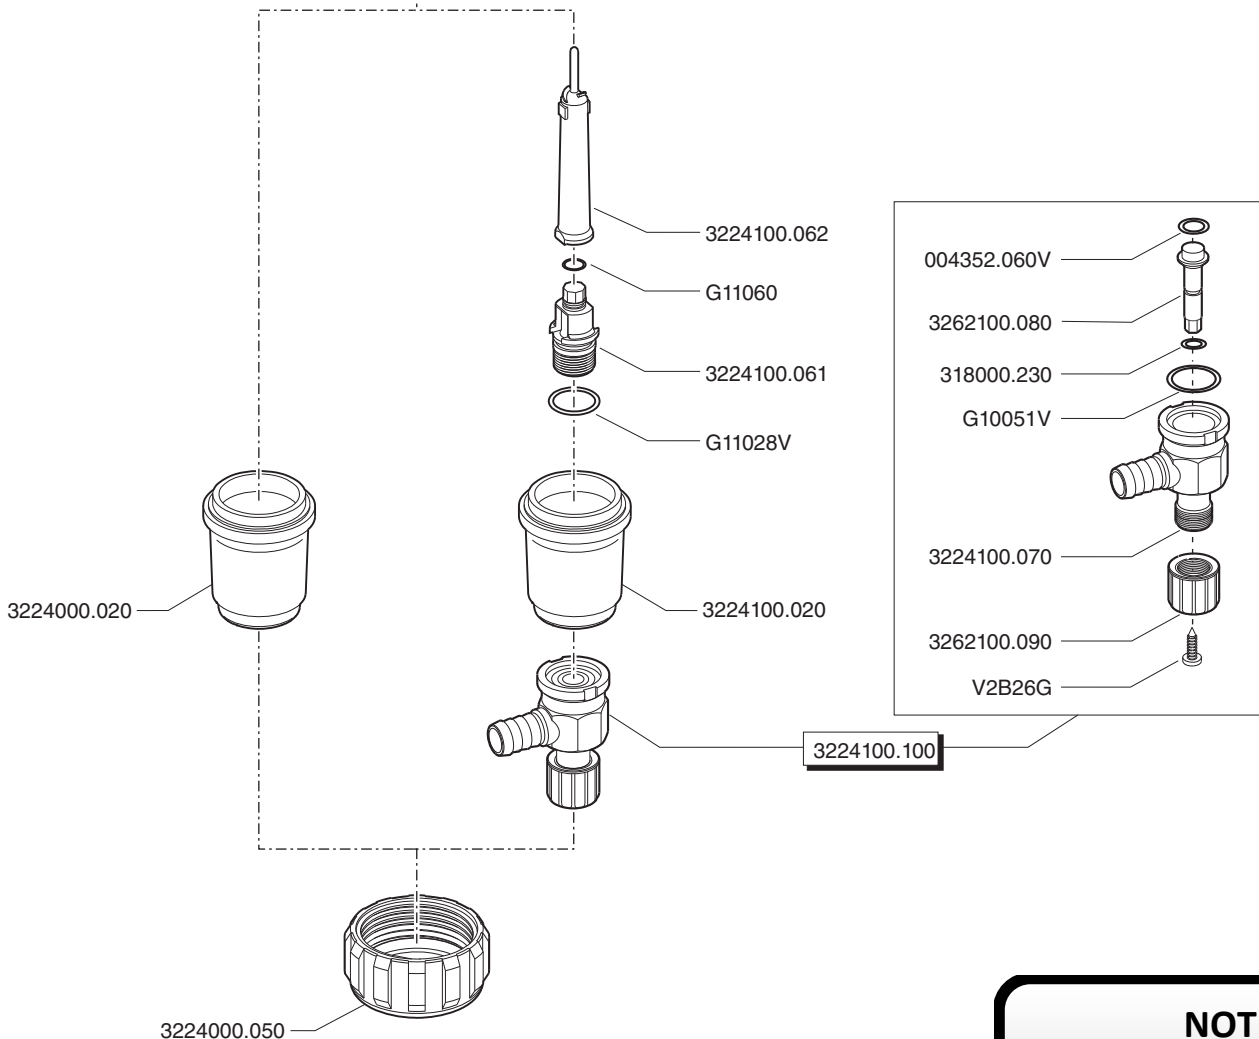

NOTE
SOME PARTS ARE NON-STOCK
ITEMS AND MAY NEED TO BE
ORDERED