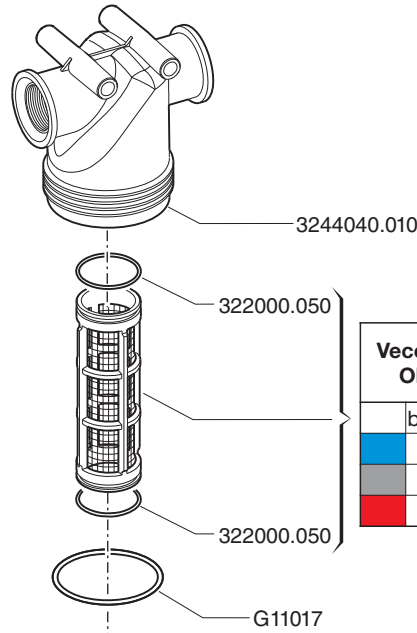

3244042
3244043
32440435
3244044
3244142
3244143
32441435
3244144

Vecchio colore Old colour	MESH	Nuovo colore New colour ISO 19732	codice / code
bianco / white	32	rosso / red	3232002.030
blu / blue	50	blu / blue	3232003.030
grigio / grey	80	giallo / yellow	32320035.030
rosso / red	100	verde / green	3232004.030