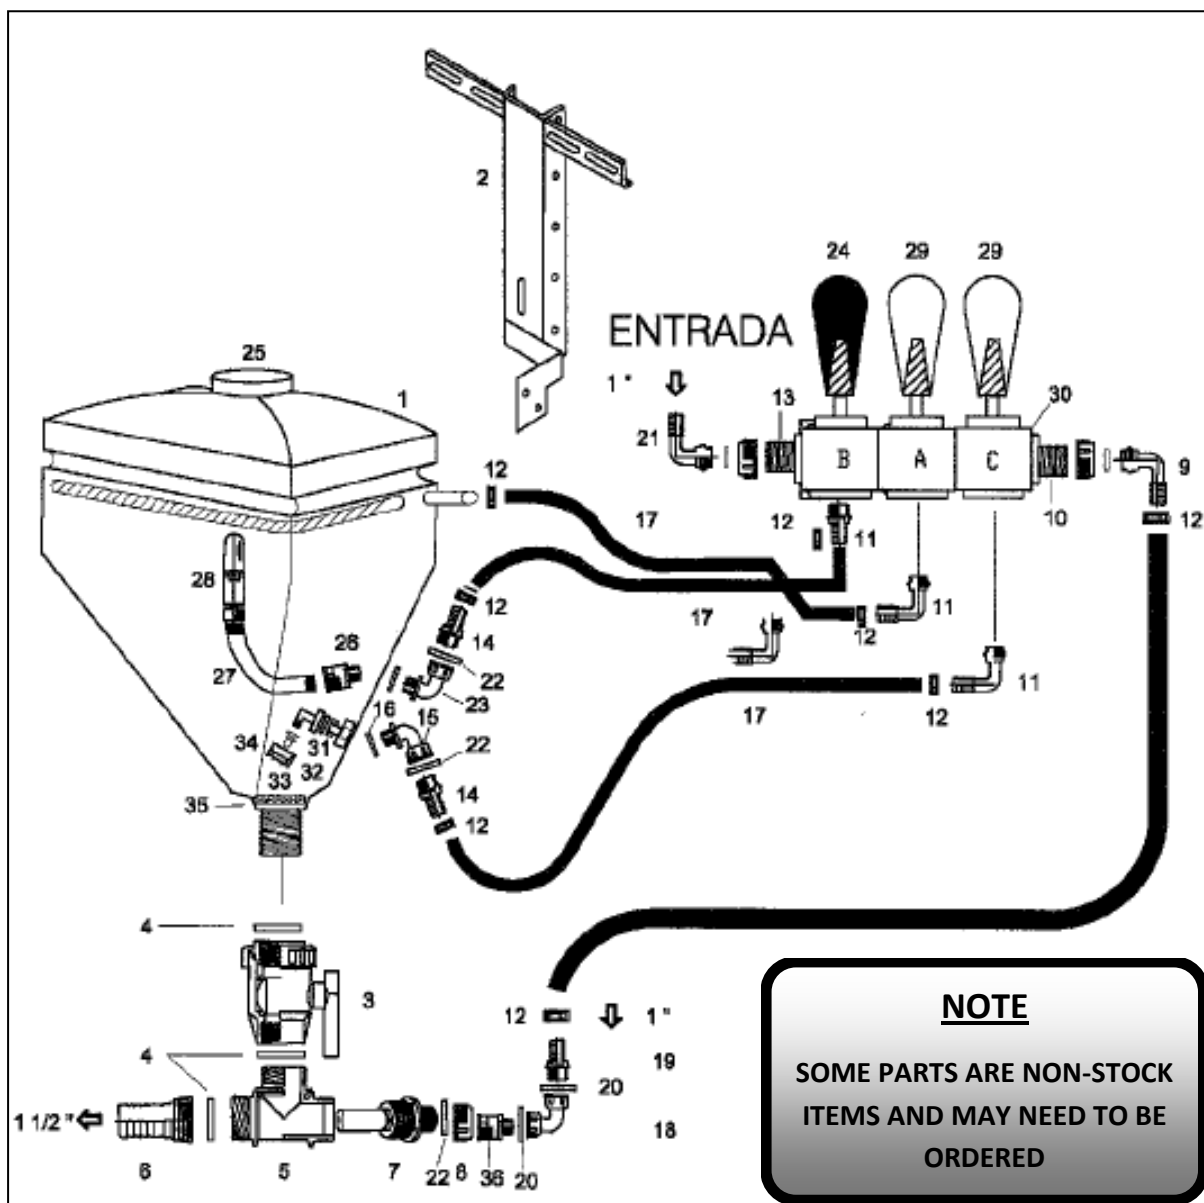

CROPLANDS PART NUMBERS: A5032130 – ARAG 30L CHEMI MIXER UNIT

POS.	CODIGO	CANT
1	TANQUE 30 F	1
2	SOPORTE	1
3	4542135	1
4	G40005N	3
5	1312050	1
6	100540	1
7	502187.900	1
8	2002050	1
9	116425.C	1
10	463000.040	1
11	463001.C13	3
12	ABRAZ-3/4	8
13	463000.140	1
14	103213	2
15	1262022	1
16	G40002	2
17	950230N	
18	1202044	1
19	1032425	1
20	G10061N	2
21	116425.C	1
22	G10041N	2
23	1202022	1
24	463051U	1
25	354130T	1
26	2452022	1
27	CAÑO-35	1
28	510110	1
29	463051	3
30	463000.930	1
31	400277	1
32	402914.01	1
33	402900.03	1
34	L 0103-17	1
35	520004.292	1
36	2452042	1

NOTE

PLEASE ADD PREFIX **A** TO
PART NUMBER TO REFLECT
CROPLANDS PART NUMBER