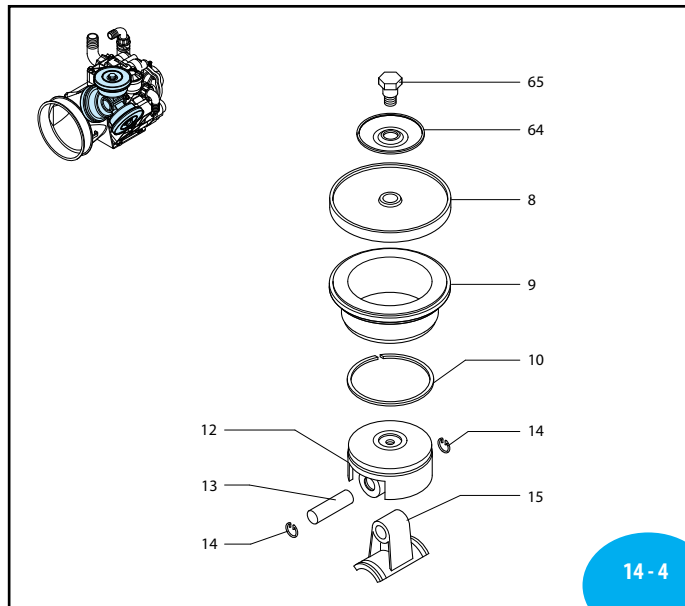

AR 115 bp - AR 135 bp - AR 115 bp/1000 giri-rpm

SL000061-EZ

SL000062-EZ

UN990004-IB

UN990002-IB

UN980017-IC

AR 115 bp - AR 135 bp - AR 115 bp/1000 giri-rpm

Pos.	Cod.	Descrizione	Description	Q.ty	Note
1	580013	Corpo pompa	Pump body	1	
2	580150	Condotto mand.- asp.	Manifold line	1	
3	550101	Testa valvola DX	Right head	2	
4	550102	Testa valvola SX	Left head	1	
5	180152	Dado M 10	Nut	3	Geomet C ₄₀
	550080	Membrana	Diaphragm	3	Gomma
	550084	Membrana	Diaphragm	3	Viton
	550085	Membrana	Diaphragm	3	Desmopan
	550086	Membrana	Diaphragm	3	H.P.D.S.
	580110	Camicia	Sleeve	3	AR 115 bp
	580350	Camicia	Sleeve	3	AR 135 bp
10	500260	Segmento	Piston ring	3	
12	580120	Pistone	Piston	3	
13	380300	Spinotto	Pin	3	☒
14	380080	Anellino spinotto	Pin ring	6	
15	580140	Biella	Connecting rod	3	
16	320030	OR ø 31,5x4,5	O-Ring	6	90 Sh ☒
17	759051	Valvola completa	Complete valve	6	
18	540541	Girello 1" 3/4 G spec.	Ring nut	1	
19	390291	OR ø 28,25x2,62	O-Ring	7	☒
20	540530	Nipples 1"1/4-1"3/4 G (M)	Threaded adapter	1	
21	390271	Dado M 8	Nut	3	Geomet C ₂₀
23	580050	Guarnizione	Gasket	1	☒
25	580180	Semisfera inferiore	Lower air chamber	1	
	550190	Semicamera aria	Semi air chamber	1	Gomma
	550191	Semicamera aria	Semi air chamber	1	Saturflon
	550192	Semicamera aria	Semi air chamber	1	Viton
	550193	Semicamera aria	Semi air chamber	1	H.P.D.S.
27	550233	Semisfera superiore	Upper air chamber	1	Nera / Black
28	550300	Valvola di gonfiaggio	Air-valve	1	C ₃
29	650542	Guarnizione	Gasket	1	
30	550680	Vite TE M 8x20	Bolt	4	C ₂₀
31	200391	Anello seeger	Circlip	1	
32	550470	Bussola anello tenuta	Gasket retainer	1	
33	550070	Rondella tenuta	Spacer ring	1	
34	550060	Boccola a rullini	Roller bushing	1	↓
	550170	Albero eccentrico "SP"	"SP" shaft	1	AR 115 bp (AL)
	580380	Albero eccentrico "SP"	"SP" shaft	1	AR 135 bp (AT)
36	580470	Anello biella	Con rod ring	2	☒
37	551040	Vite TE M 10x55	Bolt	12	Geomet C ₄₀
38	550310	Boccola a rullini	Roller bushing	1	↓
46	550340	Nipples 1"G(M)-1"G(M)	Threaded adapter	1	
47	550350	OR ø 23,81x2,62	O-Ring	1	☒
48	550242	Girello 1" G	Ring nut	1	
49	550370	Curva ø 25	Elbow	1	
50	540550	Curva ø 40	Elbow	1	
52	250310	OR ø 36,14x2,62	O-Ring	1	☒
53	550491	Anello tenuta	Seal ring	1	☒
54	650920	OR ø 53,65x2,62	O-Ring	1	☒
55	880530	Tappo 3/8" G	Plug	1	C ₂₀
56	330173	Tappo 1/2" G	Plug	2	Geomet C ₂₀
58	580072	Attacco asp. mand. SX	Left manifold coupling	1	