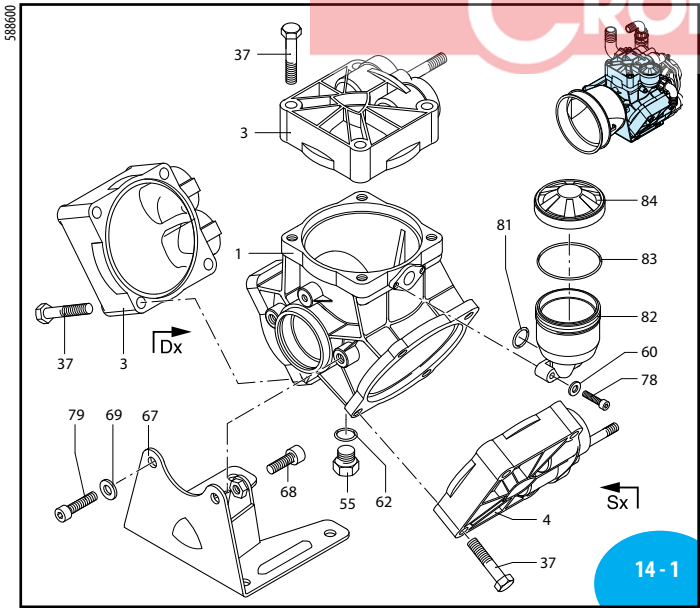

AR 115 bp - AR 135 bp - AR 115 bp/1000 giri-rpm

SL000061-EZ

SL000062-EZ

UN990004-IB

UN990002-IB

UN980017-IC

AR 115 bp - AR 135 bp - AR 115 bp/1000 giri-rpm

Pos.	Cod.	Descrizione	Description	Q.ty	Note
1	580013	Corpo pompa	Pump body	1	
2	580150	Condotto mand.- asp.	Manifold line	1	
3	550101	Testa valvola DX	Right head	2	
4	550102	Testa valvola SX	Left head	1	
5	180152	Dado M 10	Nut	3	Geomet C ₄₀
	550080	Membrana	Diaphragm	3	Gomma
	550084	Membrana	Diaphragm	3	Viton
	550085	Membrana	Diaphragm	3	Desmopan
	550086	Membrana	Diaphragm	3	H.P.D.S.
	580110	Camicia	Sleeve	3	AR 115 bp
	580350	Camicia	Sleeve	3	AR 135 bp
10	500260	Segmento	Piston ring	3	
12	580120	Pistone	Piston	3	
13	380300	Spinotto	Pin	3	☒
14	380080	Anellino spinotto	Pin ring	6	
15	580140	Biella	Connecting rod	3	
16	320030	OR ø 31,5x4,5	O-Ring	6	90 Sh ☒
17	759051	Valvola completa	Complete valve	6	
18	540541	Girello 1" 3/4 G spec.	Ring nut	1	
19	390291	OR ø 28,25x2,62	O-Ring	7	☒
20	540530	Nipples 1"1/4-1"3/4 G (M)	Threaded adapter	1	
21	390271	Dado M 8	Nut	3	Geomet C ₂₀
23	580050	Guarnizione	Gasket	1	☒
25	580180	Semisfera inferiore	Lower air chamber	1	
	550190	Semicamera aria	Semi air chamber	1	Gomma
	550191	Semicamera aria	Semi air chamber	1	Saturflon
	550192	Semicamera aria	Semi air chamber	1	Viton
	550193	Semicamera aria	Semi air chamber	1	H.P.D.S.
27	550233	Semisfera superiore	Upper air chamber	1	Nera / Black
28	550300	Valvola di gonfiaggio	Air-valve	1	C ₃
29	650542	Guarnizione	Gasket	1	
30	550680	Vite TE M 8x20	Bolt	4	C ₂₀
31	200391	Anello seeger	Circlip	1	
32	550470	Bussola anello tenuta	Gasket retainer	1	
33	550070	Rondella tenuta	Spacer ring	1	
34	550060	Boccola a rullini	Roller bushing	1	↓
	550170	Albero eccentrico "SP"	"SP" shaft	1	AR 115 bp (AL)
	580380	Albero eccentrico "SP"	"SP" shaft	1	AR 135 bp (AT)
36	580470	Anello biella	Con rod ring	2	☒
37	551040	Vite TE M 10x55	Bolt	12	Geomet C ₄₀
38	550310	Boccola a rullini	Roller bushing	1	↓
46	550340	Nipples 1"G(M)-1"G(M)	Threaded adapter	1	
47	550350	OR ø 23,81x2,62	O-Ring	1	☒
48	550242	Girello 1" G	Ring nut	1	
49	550370	Curva ø 25	Elbow	1	
50	540550	Curva ø 40	Elbow	1	
52	250310	OR ø 36,14x2,62	O-Ring	1	☒
53	550491	Anello tenuta	Seal ring	1	☒
54	650920	OR ø 53,65x2,62	O-Ring	1	☒
55	880530	Tappo 3/8" G	Plug	1	C ₂₀
56	330173	Tappo 1/2" G	Plug	2	Geomet C ₂₀
58	580072	Attacco asp. mand. SX	Left manifold coupling	1	