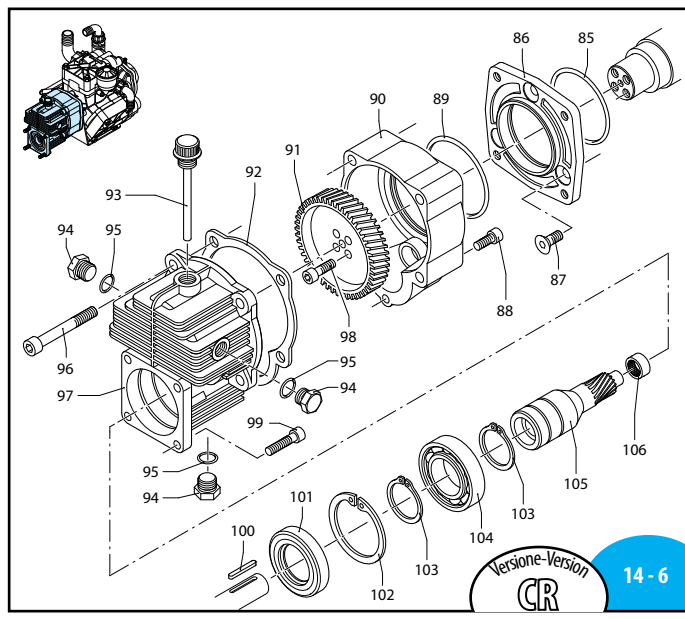

AR 115 bp - AR 135 bp - AR 115 bp/1000 giri-rpm

SL000061-EZ

SL000062-EZ

UN990004-IB

UN990002-IB

UN980017-IC

AR 115 bp - AR 135 bp - AR 115 bp/1000 giri-rpm

Pos.	Cod.	Descrizione	Description	Q.ty	Note
1	580013	Corpo pompa	Pump body	1	
2	580150	Condotto mand.- asp.	Manifold line	1	
3	550101	Testa valvola DX	Right head	2	
4	550102	Testa valvola SX	Left head	1	
5	180152	Dado M 10	Nut	3	Geomet C ₄₀
	550080	Membrana	Diaphragm	3	Gomma
	550084	Membrana	Diaphragm	3	Viton
	550085	Membrana	Diaphragm	3	Desmopan
	550086	Membrana	Diaphragm	3	H.P.D.S.
	580110	Camicia	Sleeve	3	AR 115 bp
	580350	Camicia	Sleeve	3	AR 135 bp
10	500260	Segmento	Piston ring	3	
12	580120	Pistone	Piston	3	
13	380300	Spinotto	Pin	3	☒
14	380080	Anellino spinotto	Pin ring	6	
15	580140	Biella	Connecting rod	3	
16	320030	OR ø 31,5x4,5	O-Ring	6	90 Sh ☒
17	759051	Valvola completa	Complete valve	6	
18	540541	Girello 1" 3/4 G spec.	Ring nut	1	
19	390291	OR ø 28,25x2,62	O-Ring	7	☒
20	540530	Nipples 1"1/4-1"3/4 G (M)	Threaded adapter	1	
21	390271	Dado M 8	Nut	3	Geomet C ₂₀
23	580050	Guarnizione	Gasket	1	☒
25	580180	Semisfera inferiore	Lower air chamber	1	
	550190	Semicamera aria	Semi air chamber	1	Gomma
	550191	Semicamera aria	Semi air chamber	1	Saturflon
	550192	Semicamera aria	Semi air chamber	1	Viton
	550193	Semicamera aria	Semi air chamber	1	H.P.D.S.
27	550233	Semisfera superiore	Upper air chamber	1	Nera / Black
28	550300	Valvola di gonfiaggio	Air-valve	1	C ₃
29	650542	Guarnizione	Gasket	1	
30	550680	Vite TE M 8x20	Bolt	4	C ₂₀
31	200391	Anello seeger	Circlip	1	
32	550470	Bussola anello tenuta	Gasket retainer	1	
33	550070	Rondella tenuta	Spacer ring	1	
34	550060	Boccola a rullini	Roller bushing	1	↓
	550170	Albero eccentrico "SP"	"SP" shaft	1	AR 115 bp (AL)
	580380	Albero eccentrico "SP"	"SP" shaft	1	AR 135 bp (AT)
36	580470	Anello biella	Con rod ring	2	☒
37	551040	Vite TE M 10x55	Bolt	12	Geomet C ₄₀
38	550310	Boccola a rullini	Roller bushing	1	↓
46	550340	Nipples 1"G(M)-1"G(M)	Threaded adapter	1	
47	550350	OR ø 23,81x2,62	O-Ring	1	☒
48	550242	Girello 1" G	Ring nut	1	
49	550370	Curva ø 25	Elbow	1	
50	540550	Curva ø 40	Elbow	1	
52	250310	OR ø 36,14x2,62	O-Ring	1	☒
53	550491	Anello tenuta	Seal ring	1	☒
54	650920	OR ø 53,65x2,62	O-Ring	1	☒
55	880530	Tappo 3/8" G	Plug	1	C ₂₀
56	330173	Tappo 1/2" G	Plug	2	Geomet C ₂₀
58	580072	Attacco asp. mand. SX	Left manifold coupling	1	