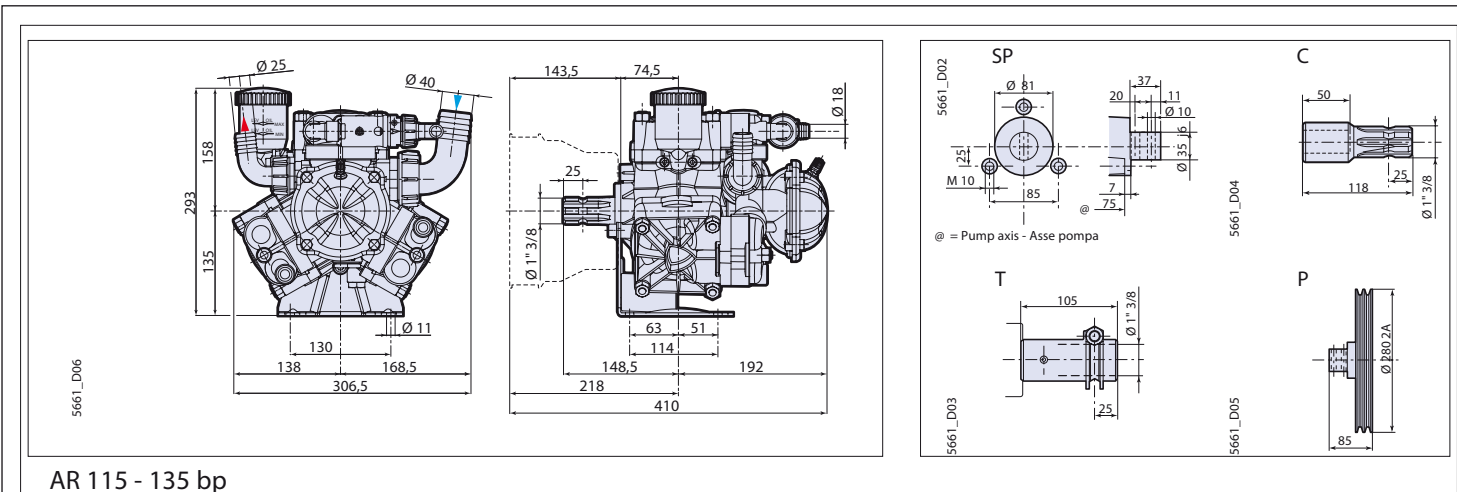

AR1511 – TRACTOR KIT

Pos.	Cod.	Descrizione	Description	Q.ty	Note
1	550250	Innesto	Shaft	1	
2	380271	Staffa pompa	Pump bracket	1	
3	320130	Dado M 12	Nut	1	C ₅₀
4	320131	Rosetta ø1 12,5	Washer	1	
5	500160	Morsetto albero	Clamp	1	
6	500171	Rosetta ad alette	Washer	1	
7	320170	Vite TE M 12x75	Bolt	1	C ₅₀
8	550290	Spina elastica	Pin	2	
10	650340	Gancio catena	Chain hook	4	
11	320640	Catena	Chain	2	
12	180152	Dado M 10	Nut	2	C ₄₀
13	200233	Rosetta ø1 10,5	Washer	2	
14	320610	Dado ad alette A M 10	Wing nut	1	
15	320620	Rosetta ø1 10,5	Washer	1	
16	320630	Tirante occhio	Tie rod	1	
17	620472	Vite TCEI M 10x20	Bolt	2	C ₄₀ e
e Non compreso nel Kit - No part of Kit Per pompe tipo - For pumps type : AR 70 bp - AR 115 bp - AR 135 bp					

118070105-1

AR 115 - 135 bp

DIMENSIONS • DIMENSIONI 5661_D06

<p>AR 115 bp AR 135 bp</p>	<p>Pumps Pompe</p>
--------------------------------	------------------------

Please note: specifications are subject to change for improvement without notice.
© Apr 2007 by AnnoviReverberi spa