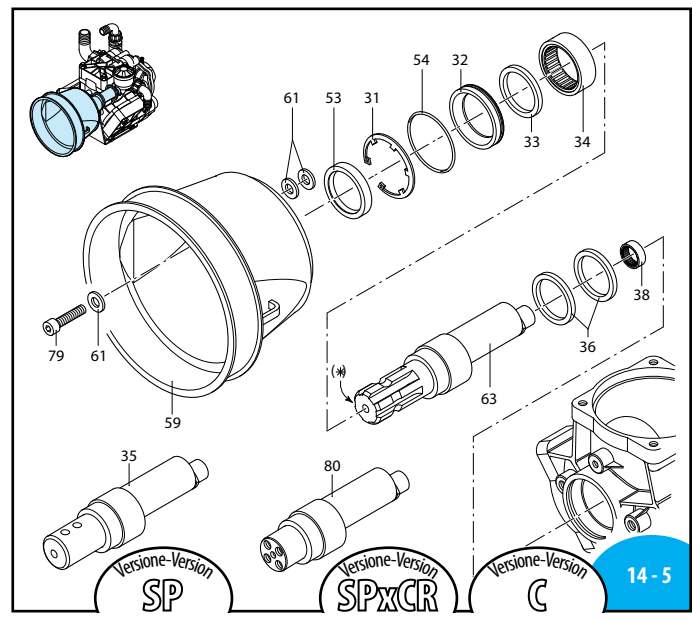

AR 115 bp - AR 135 bp - AR 115 bp/1000 giri-rpm

SL000061-EZ

SL000062-EZ

UN990004-IB

UN990002-IB

UN980017-IC

AR 115 bp - AR 135 bp - AR 115 bp/1000 giri-rpm

Pos.	Cod.	Descrizione	Description	Q.ty	Note
1	580013	Corpo pompa	Pump body	1	
2	580150	Condotto mand.- asp.	Manifold line	1	
3	550101	Testa valvola DX	Right head	2	
4	550102	Testa valvola SX	Left head	1	
5	180152	Dado M 10	Nut	3	Geomet C ₄₀
	550080	Membrana	Diaphragm	3	Gomma
	550084	Membrana	Diaphragm	3	Viton
	550085	Membrana	Diaphragm	3	Desmopan
	550086	Membrana	Diaphragm	3	H.P.D.S.
	580110	Camicia	Sleeve	3	AR 115 bp
	580350	Camicia	Sleeve	3	AR 135 bp
10	500260	Segmento	Piston ring	3	
12	580120	Pistone	Piston	3	
13	380300	Spinotto	Pin	3	☒
14	380080	Anellino spinotto	Pin ring	6	
15	580140	Biella	Connecting rod	3	
16	320030	OR ø 31,5x4,5	O-Ring	6	90 Sh ☒
17	759051	Valvola completa	Complete valve	6	
18	540541	Girello 1" 3/4 G spec.	Ring nut	1	
19	390291	OR ø 28,25x2,62	O-Ring	7	☒
20	540530	Nipples 1"1/4-1"3/4 G (M)	Threaded adapter	1	
21	390271	Dado M 8	Nut	3	Geomet C ₂₀
23	580050	Guarnizione	Gasket	1	☒
25	580180	Semisfera inferiore	Lower air chamber	1	
	550190	Semicamera aria	Semi air chamber	1	Gomma
	550191	Semicamera aria	Semi air chamber	1	Saturflon
	550192	Semicamera aria	Semi air chamber	1	Viton
	550193	Semicamera aria	Semi air chamber	1	H.P.D.S.
27	550233	Semisfera superiore	Upper air chamber	1	Nera / Black
28	550300	Valvola di gonfiaggio	Air-valve	1	C ₃
29	650542	Guarnizione	Gasket	1	
30	550680	Vite TE M 8x20	Bolt	4	C ₂₀
31	200391	Anello seeger	Circlip	1	
32	550470	Bussola anello tenuta	Gasket retainer	1	
33	550070	Rondella tenuta	Spacer ring	1	
34	550060	Boccola a rullini	Roller bushing	1	↓
	550170	Albero eccentrico "SP"	"SP" shaft	1	AR 115 bp (AL)
	580380	Albero eccentrico "SP"	"SP" shaft	1	AR 135 bp (AT)
36	580470	Anello biella	Con rod ring	2	☒
37	551040	Vite TE M 10x55	Bolt	12	Geomet C ₄₀
38	550310	Boccola a rullini	Roller bushing	1	↓
46	550340	Nipples 1"G(M)-1"G(M)	Threaded adapter	1	
47	550350	OR ø 23,81x2,62	O-Ring	1	☒
48	550242	Girello 1" G	Ring nut	1	
49	550370	Curva ø 25	Elbow	1	
50	540550	Curva ø 40	Elbow	1	
52	250310	OR ø 36,14x2,62	O-Ring	1	☒
53	550491	Anello tenuta	Seal ring	1	☒
54	650920	OR ø 53,65x2,62	O-Ring	1	☒
55	880530	Tappo 3/8" G	Plug	1	C ₂₀
56	330173	Tappo 1/2" G	Plug	2	Geomet C ₂₀
58	580072	Attacco asp. mand. SX	Left manifold coupling	1	