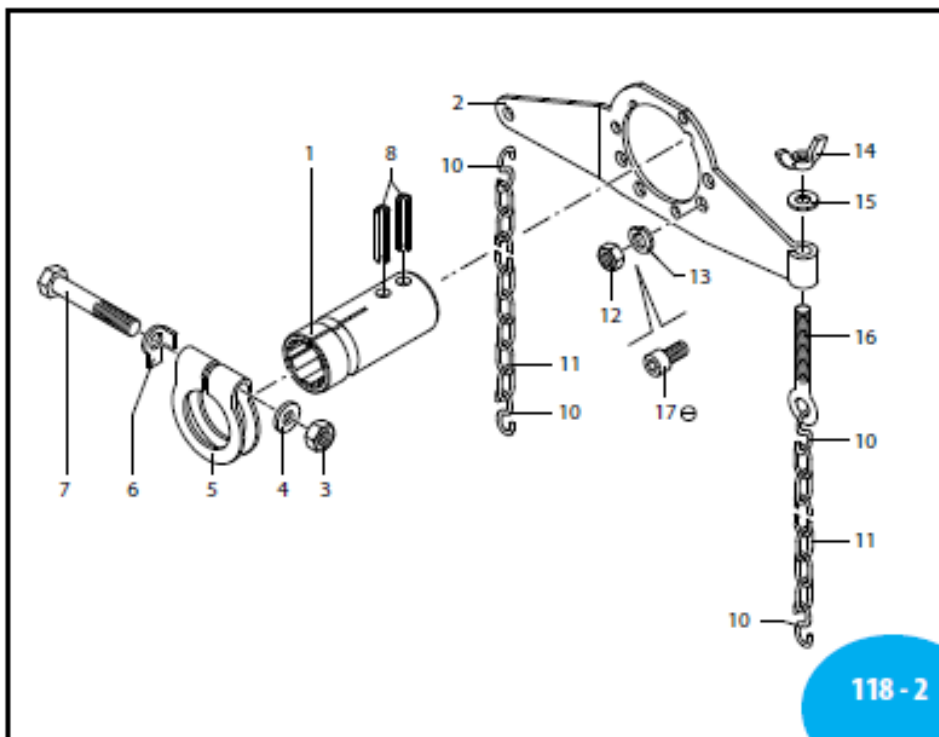

AR1511 – TRACTOR KIT

Pos.	Cod.	Descrizione	Description	Q.ty	Note
1	550250	Innesto	Shaft	1	
2	380271	Staffa pompa	Pump bracket	1	
3	320130	Dado M 12	Nut	1	C ₅₀
4	320131	Rosetta ø1 12,5	Washer	1	
5	500160	Morsetto albero	Clamp	1	
6	500171	Rosetta ad alette	Washer	1	
7	320170	Vite TE M 12x75	Bolt	1	C ₅₀
8	550290	Spina elastica	Pin	2	
10	650340	Gancio catena	Chain hook	4	
11	320640	Catena	Chain	2	
12	180152	Dado M 10	Nut	2	C ₄₀
13	200233	Rosetta ø1 10,5	Washer	2	
14	320610	Dado ad alette A M 10	Wing nut	1	
15	320620	Rosetta ø1 10,5	Washer	1	
16	320630	Tirante occhio	Tie rod	1	
17	620472	Vite TCEI M 10x20	Bolt	2	C ₄₀ e
e Non compreso nel Kit - No part of Kit Per pompe tipo - For pumps type : AR 70 bp - AR 115 bp - AR 135 bp					