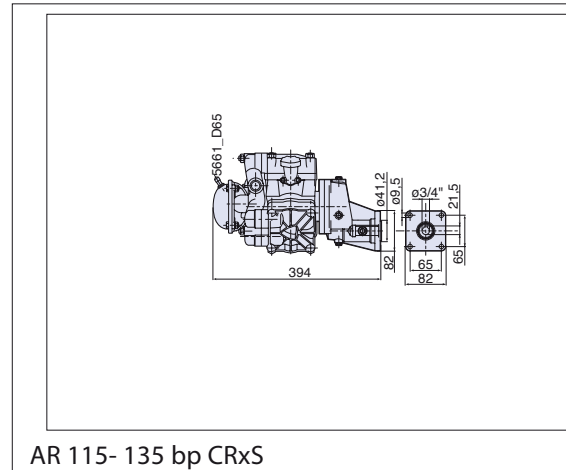

AR1511 – TRACTOR KIT

Pos.	Cod.	Descrizione	Description	Q.ty	Note
1	550250	Innesto	Shaft	1	
2	380271	Staffa pompa	Pump bracket	1	
3	320130	Dado M 12	Nut	1	C ₅₀
4	320131	Rosetta ø1 12,5	Washer	1	
5	500160	Morsetto albero	Clamp	1	
6	500171	Rosetta ad alette	Washer	1	
7	320170	Vite TE M 12x75	Bolt	1	C ₅₀
8	550290	Spina elastica	Pin	2	
10	650340	Gancio catena	Chain hook	4	
11	320640	Catena	Chain	2	
12	180152	Dado M 10	Nut	2	C ₄₀
13	200233	Rosetta ø1 10,5	Washer	2	
14	320610	Dado ad alette A M 10	Wing nut	1	
15	320620	Rosetta ø1 10,5	Washer	1	
16	320630	Tirante occhio	Tie rod	1	
17	620472	Vite TCEI M 10x20	Bolt	2	C ₄₀ e
e Non compreso nel Kit - No part of Kit Per pompe tipo - For pumps type : AR 70 bp - AR 115 bp - AR 135 bp					

118070105-1

AR 115 - 135 bp

DIMENSIONS • DIMENSIONI 5661_D06

<p>AR 115 bp AR 135 bp</p>	<p>Pumps Pompe</p>
--------------------------------	------------------------

Please note: specifications are subject to change for improvement without notice.
© Apr 2007 by AnnoviReverberi spa