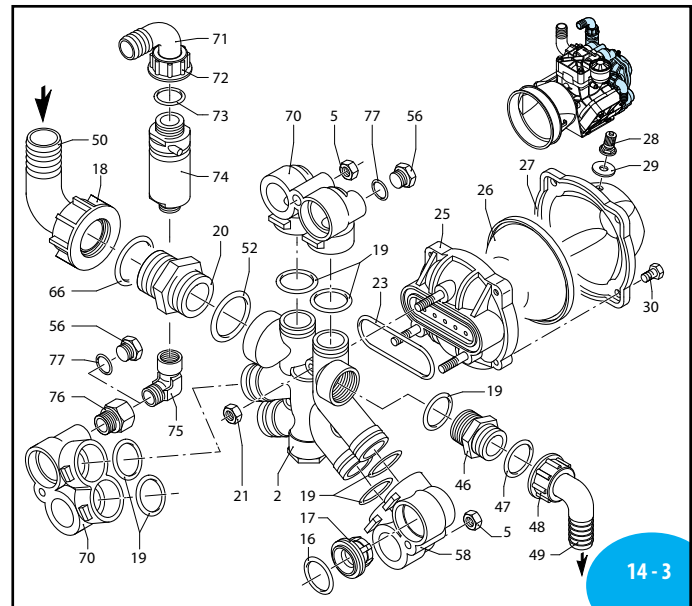

AR 115 bp - AR 135 bp - AR 115 bp/1000 giri-rpm

SL000061-EZ

SL000062-EZ

UN990004-IB

UN990002-IB

UN980017-IC

AR 115 bp - AR 135 bp - AR 115 bp/1000 giri-rpm

Pos.	Cod.	Descrizione	Description	Q.ty	Note
1	580013	Corpo pompa	Pump body	1	
2	580150	Condotto mand.- asp.	Manifold line	1	
3	550101	Testa valvola DX	Right head	2	
4	550102	Testa valvola SX	Left head	1	
5	180152	Dado M 10	Nut	3	Geomet C ₄₀
	550080	Membrana	Diaphragm	3	Gomma
	550084	Membrana	Diaphragm	3	Viton
	550085	Membrana	Diaphragm	3	Desmopan
	550086	Membrana	Diaphragm	3	H.P.D.S.
	580110	Camicia	Sleeve	3	AR 115 bp
	580350	Camicia	Sleeve	3	AR 135 bp
10	500260	Segmento	Piston ring	3	
12	580120	Pistone	Piston	3	
13	380300	Spinotto	Pin	3	☒
14	380080	Anellino spinotto	Pin ring	6	
15	580140	Biella	Connecting rod	3	
16	320030	OR ø 31,5x4,5	O-Ring	6	90 Sh ☒
17	759051	Valvola completa	Complete valve	6	
18	540541	Girello 1" 3/4 G spec.	Ring nut	1	
19	390291	OR ø 28,25x2,62	O-Ring	7	☒
20	540530	Nipples 1"1/4-1"3/4 G (M)	Threaded adapter	1	
21	390271	Dado M 8	Nut	3	Geomet C ₂₀
23	580050	Guarnizione	Gasket	1	☒
25	580180	Semisfera inferiore	Lower air chamber	1	
	550190	Semicamera aria	Semi air chamber	1	Gomma
	550191	Semicamera aria	Semi air chamber	1	Saturflon
	550192	Semicamera aria	Semi air chamber	1	Viton
	550193	Semicamera aria	Semi air chamber	1	H.P.D.S.
27	550233	Semisfera superiore	Upper air chamber	1	Nera / Black
28	550300	Valvola di gonfiaggio	Air-valve	1	C ₃
29	650542	Guarnizione	Gasket	1	
30	550680	Vite TE M 8x20	Bolt	4	C ₂₀
31	200391	Anello seeger	Circlip	1	
32	550470	Bussola anello tenuta	Gasket retainer	1	
33	550070	Rondella tenuta	Spacer ring	1	
34	550060	Boccola a rullini	Roller bushing	1	↓
	550170	Albero eccentrico "SP"	"SP" shaft	1	AR 115 bp (AL)
	580380	Albero eccentrico "SP"	"SP" shaft	1	AR 135 bp (AT)
36	580470	Anello biella	Con rod ring	2	☒
37	551040	Vite TE M 10x55	Bolt	12	Geomet C ₄₀
38	550310	Boccola a rullini	Roller bushing	1	↓
46	550340	Nipples 1"G(M)-1"G(M)	Threaded adapter	1	
47	550350	OR ø 23,81x2,62	O-Ring	1	☒
48	550242	Girello 1" G	Ring nut	1	
49	550370	Curva ø 25	Elbow	1	
50	540550	Curva ø 40	Elbow	1	
52	250310	OR ø 36,14x2,62	O-Ring	1	☒
53	550491	Anello tenuta	Seal ring	1	☒
54	650920	OR ø 53,65x2,62	O-Ring	1	☒
55	880530	Tappo 3/8" G	Plug	1	C ₂₀
56	330173	Tappo 1/2" G	Plug	2	Geomet C ₂₀
58	580072	Attacco asp. mand. SX	Left manifold coupling	1	