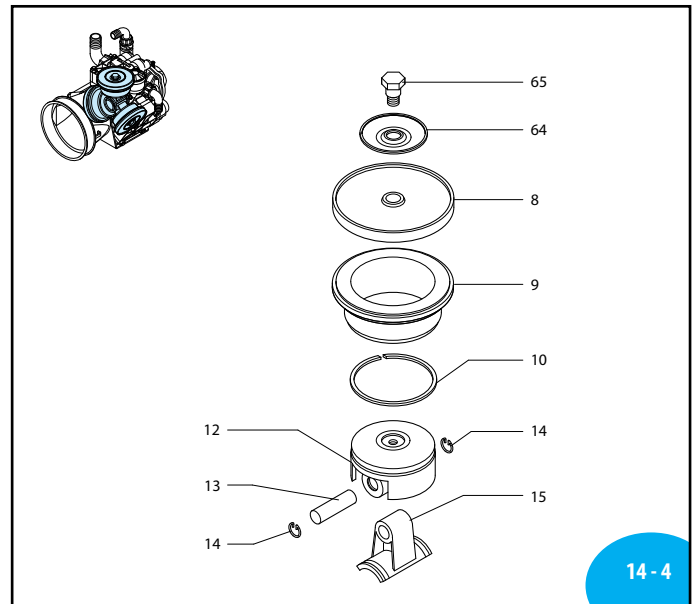

SL000061-EZ