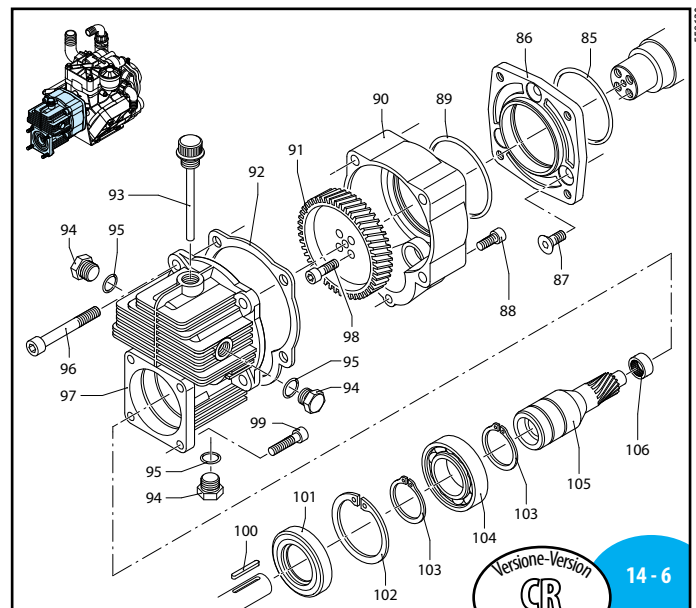

SL000062-EZ

UN990004-IB