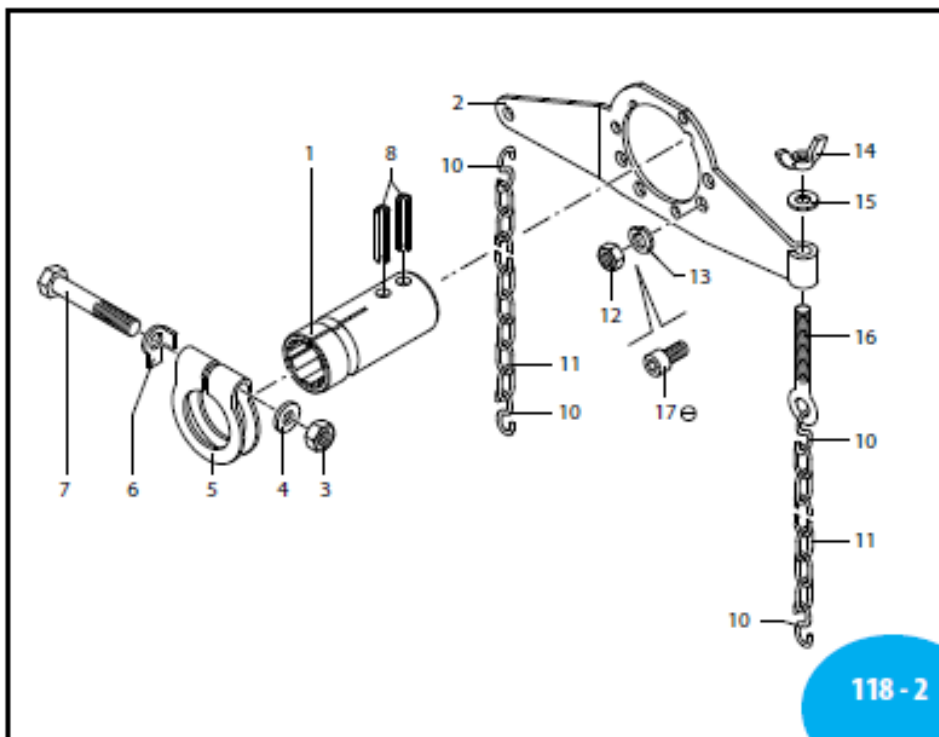

AR1511 – TRACTOR KIT

Pos.	Cod.	Descrizione	Description	Q.ty	Note
1	550250	Innesto	Shaft	1	
2	380271	Staffa pompa	Pump bracket	1	
3	320130	Dado M 12	Nut	1	C₅₀
4	320131	Rosetta ø1 12,5	Washer	1	
5	500160	Morsetto albero	Clamp	1	
6	500171	Rosetta ad alette	Washer	1	
7	320170	Vite TE M 12x75	Bolt	1	C₅₀
8	550290	Spina elastica	Pin	2	
10	650340	Gancio catena	Chain hook	4	
11	320640	Catena	Chain	2	
12	180152	Dado M 10	Nut	2	C₄₀
13	200233	Rosetta ø1 10,5	Washer	2	
14	320610	Dado ad alette A M 10	Wing nut	1	
15	320620	Rosetta ø1 10,5	Washer	1	
16	320630	Tirante occhio	Tie rod	1	
17	620472	Vite TCEI M 10x20	Bolt	2	C₄₀ e
e Non compreso nel Kit - No part of Kit Per pompe tipo - For pumps type : AR 70 bp - AR 115 bp - AR 135 bp					

11N070105-J 1