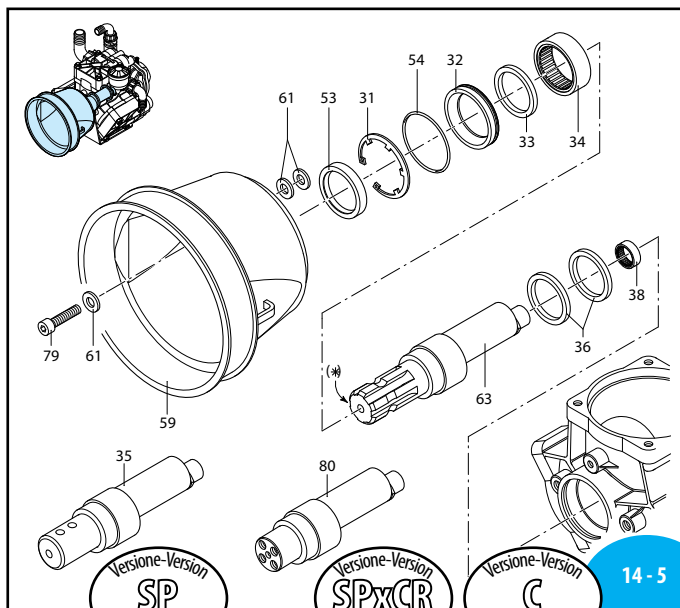

SL000062-EZ

UN990004-IB