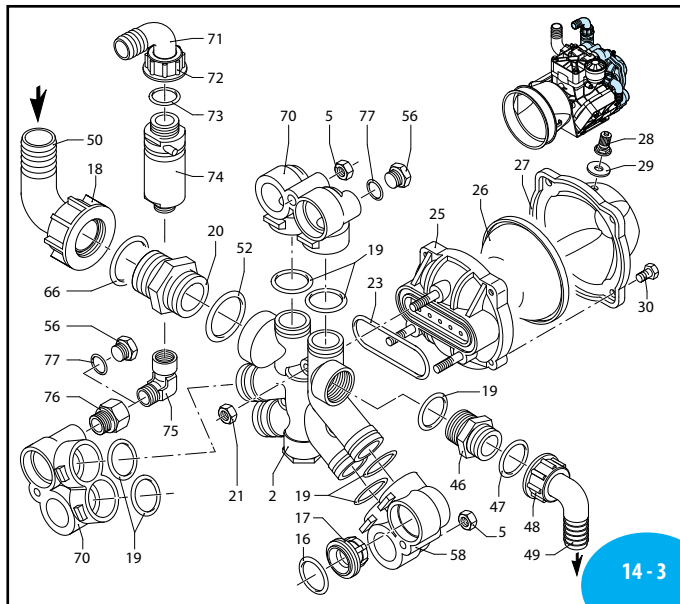

SL000061-EZ