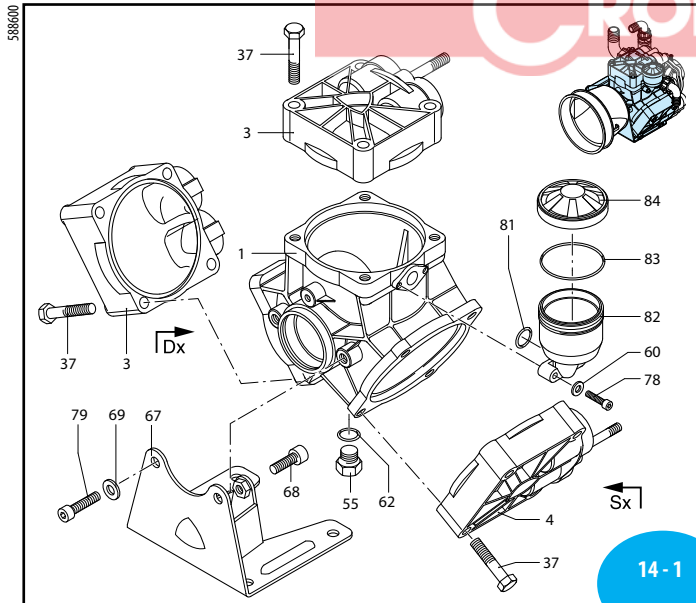

AR 115 bp - AR 135 bp - AR 115 bp/1000 giri-rpm