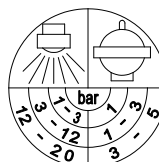

KIT 43086	
Membrane BlueFlex	
BlueFlex diaphragms	
Pos.	Q.ty
57	4

KIT 43169	
Valvole	
Valves	
Pos.	Q.ty
15	8
16	8

KIT 43170			
OR			
O-Rings			
Pos.	Q.ty	Pos.	Q.ty
5	1	49	2
11	1	51	2
19	1	70	1
21	1		
23	1		
27	1		
29	32		
37	1		
43	1		

KIT			
Pronto intervento			
Maintenance repair			
Pos.	Q.ty	Pos.	Q.ty

Olio utilizzato	
Suggested oil	
Tipo - Type	Kg
SAE 30	1,4

2154700 Targa camera aria