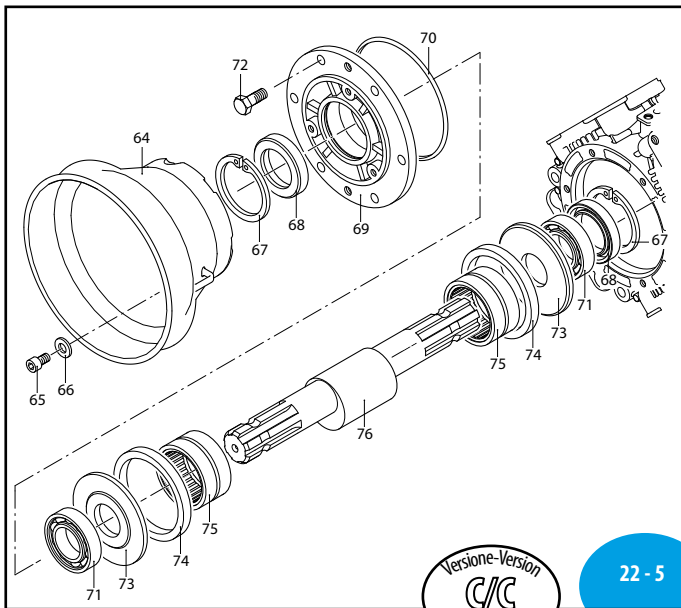

SL000388-LS