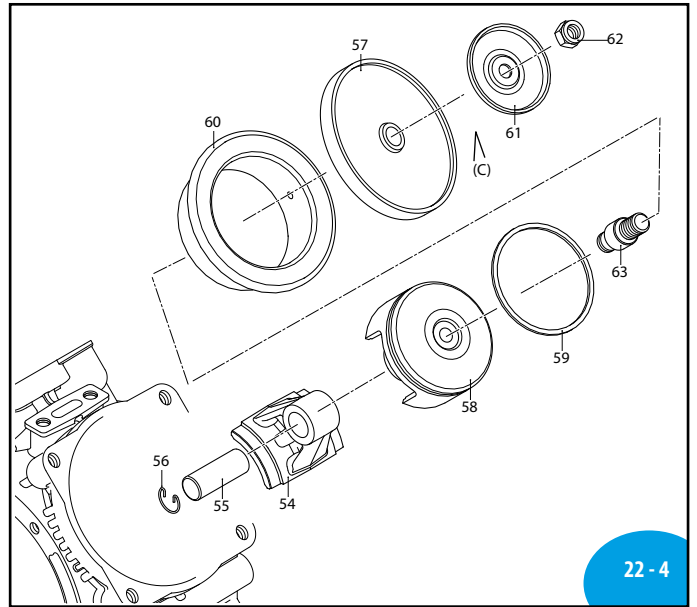

SL000387-EQ