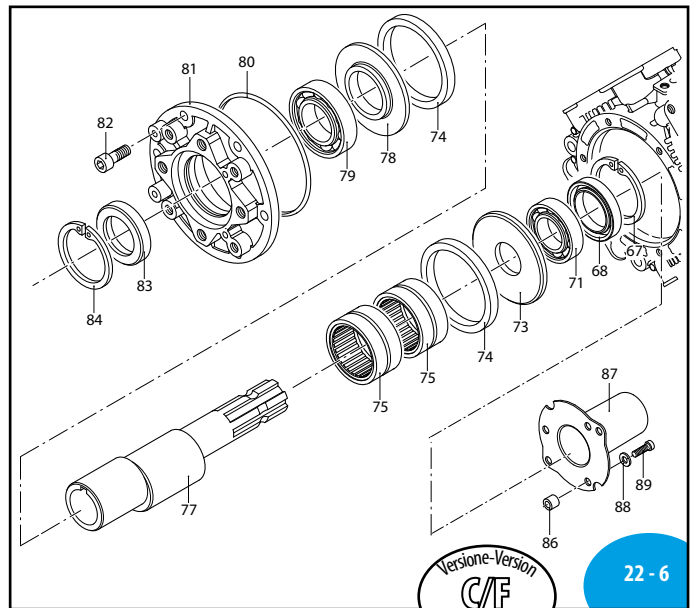

SL000389-FQ

MI 91401