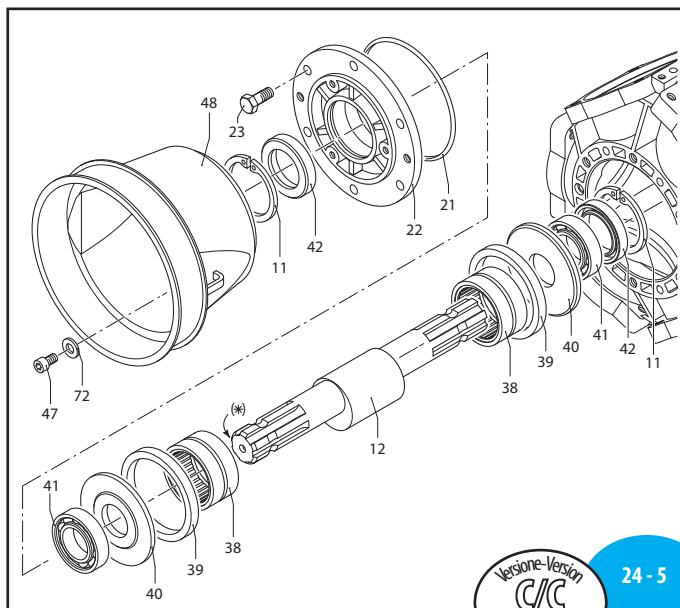

SL000318-CU

24 - 5

SL000320-CU