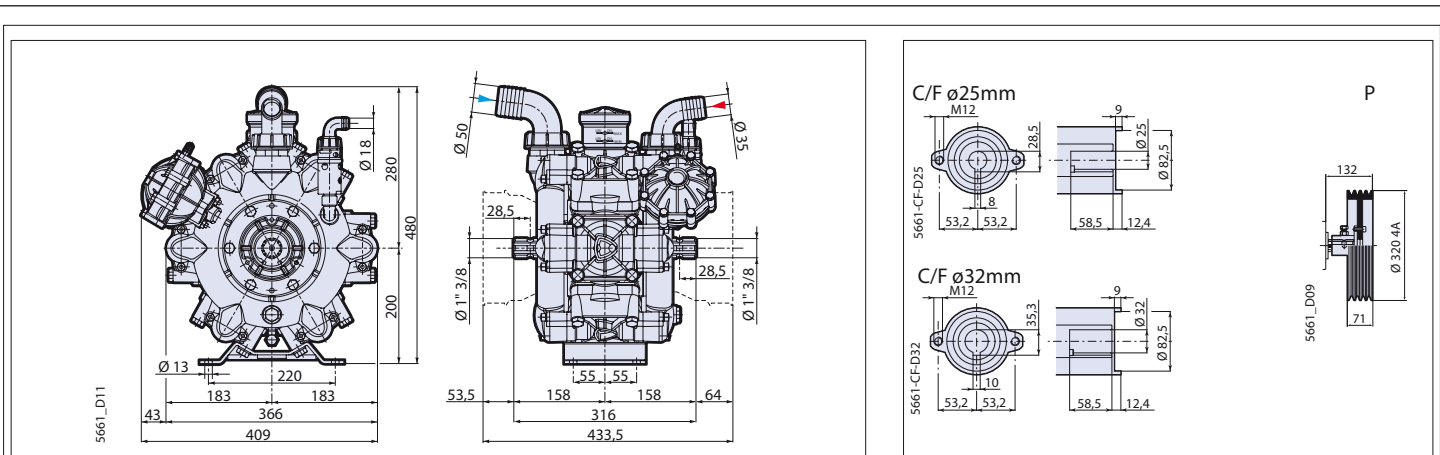

Pos.	Cod.	Descrizione	Description	Q.ty	Note
42	160740	Anello tenuta	Seal ring	2	☒
	380243	Rosetta øi 8,5	Washer	26	Geomet
43	390315	Rosetta øi 8,5	Washer	26	Inox
44	751140	OR ø 47,22x3,53	O-Ring	1	☒
	250143	Rosetta øi 12,5	Washer	4	Geomet
45	250144	Rosetta øi 12,5	Washer	4	Inox
47	850251	Vite TCEI M 8x12	Bolt	3	Geomet C₂₀
	850252	Vite TCEI M 8x12	Bolt	3	Inox C₂₀
48	1500470	Protezione cardano	Cardan protection	2	
	750850	Curva ø 50	Elbow	1	AR 215 bp AR 250 bp
53	750720	Curva ø 60	Elbow	1	AR 280 bp
54	750710	Girello 2"1/2 G	Ring nut	1	
57	620232	Semisfera superiore	Upper air chamber	1	Nera / Black
	550190	Semicamera aria	Semi air chamber	1	Gomma
	550191	Semicamera aria	Semi air chamber	1	Saturflon
	550192	Semicamera aria	Semi air chamber	1	Viton
	550193	Semicamera aria	Semi air chamber	1	H.P.D.S.
59	680180	Semisfera inferiore	Lower air chamber	1	
	621781	Vite TE M 8x40	Bolt	8	Geomet C₂₀
60	621782	Vite TE M 8x40	Bolt	8	Inox C₂₀
62	1552	Camera aria completa	Complete air chamber	1	
63	390290	OR ø 29x3	O-Ring	1	☒
64	180101	OR ø 17,5x2	O-Ring	1	
65	330173	Tappo 1/2" G	Plug	1	Geomet C₂₀
	330174	Tappo 1/2" G	Plug	1	Inox C₂₀
67	650542	Guarnizione	Gasket	1	
68	180020	Valvola di gonfiaggio	Air valve	1	
69	750370	Gomito 1/4" G (M)-(F)	Elbow	1	☒
71	880581	Tappo 1/4" G	Plug	1	C₂₀
72	390314	Rondella øi 8,5	Washer	6	Geomet
	390315	Rondella øi 8,5	Washer	6	Inox
76	740290	OR ø 14x1,78	O-Ring	1	
77	880530	Tappo 3/8" G	Plug	1	☒
	2340350	Tappo 3/8" G	Plug	1	Inox C₂₀
78	881560	Gomito 90° 1/2" G (M)-(F)	Elbow	1	☒
79	1609000	Valvola di sicurezza	Safety valve	1	☒
80	880831	OR ø 15,54x2,62	O-Ring	2	Viton
81	550450	Girello 3/4" G	Ring nut	1	
82	550460	Curva ø 18	Elbow	1	
83	880820	Rosetta øi 13	Washer	1	
84	620330	Anello seeger	Circlip	1	
85	1800090	Anello tenuta	Seal ring	1	☒
86	230310	Cuscinetto	Bearing	1	↓
87	760510	Piastra distanziale	Spacer washer	1	
	760450	Albero ecc. "C/F" (ø25)	"C/F" (ø25) shaft	1	AR 250 bp (#BX)
	760520	Albero ecc. "C/F" (ø32)	"C/F" (ø32) shaft	1	AR 250 bp (#BS)
	760460	Albero ecc. "C/F" (ø25)	"C/F" (ø25) shaft	1	AR 280 bp (#BZ)
	760530	Albero ecc. "C/F" (ø32)	"C/F" (ø32) shaft	1	AR 280 bp (#BT)
103	2240100	Prigioniero	Stud	6	☒ C₃₅
104	2240110	Dado	Nut	6	☒ C₃₀
105	751250	Piattello	Plate	6	
106	751290	Piede corpo pompa	Base	2	
107	160672	Vite TE M 10x25	Bolt	6	Geomet C₄₀
	160673	Vite TE M 10x25	Bolt	6	Inox C₄₀

Bassa Pressione
Low Pressure

KIT 1926	
Membrane gomma Buna diaphragms	
KIT 1975	
Membrane HPDS HPDS diaphragms	
KIT 2310	
Membrane Desmopan Desmopan diaphragms	
Pos.	Q.ty
30	6

KIT 2114	
Valvole Valves	
Pos.	Q.ty
9	12
10	12

KIT 42513 † (ex1904)			
OR O-Rings			
Pos.	Q.ty	Pos.	Q.ty
5	2	80	2
9	12		
16	1		
21	1		
25	1		
44	1		
63	1		
64	1		
76	1		

KIT 42514 † (ex2028) - AR 215 bp					
KIT 42515 † (ex2028) - AR 250 bp					
KIT 42516 † (ex2028) - AR 280 bp					
Pronto intervento Maintenance repair					
Pos.	Q.ty	Pos.	Q.ty	Pos.	Q.ty
5	2	25	1	63	1
9	12	26	1	64	1
10	12	27	1	67	1
16	1	30	6	76	1
17	1	42	2	80	2
18	1	44	1	103	6
19	1	53	1	104	6
21	1	54	1	105	6
24	1	58	1		

Olio utilizzato Used oil	
Tipo - Type	Kg
Sae 30	2,4

NOTE

SOME PARTS ARE NON-STOCK ITEMS AND MAY NEED TO BE ORDERED

NOTE

PLEASE ADD PREFIX AR TO REFLECT CROPLANDS PART NUMBER

AR 250 bp

DIMENSIONS • DIMENSIONI

5661_D11

AR 250 bp	Pumps Pompe

Please note: specifications are subject to change for improvement without notice.
© Apr 2007 by AnnoviReverberi spa