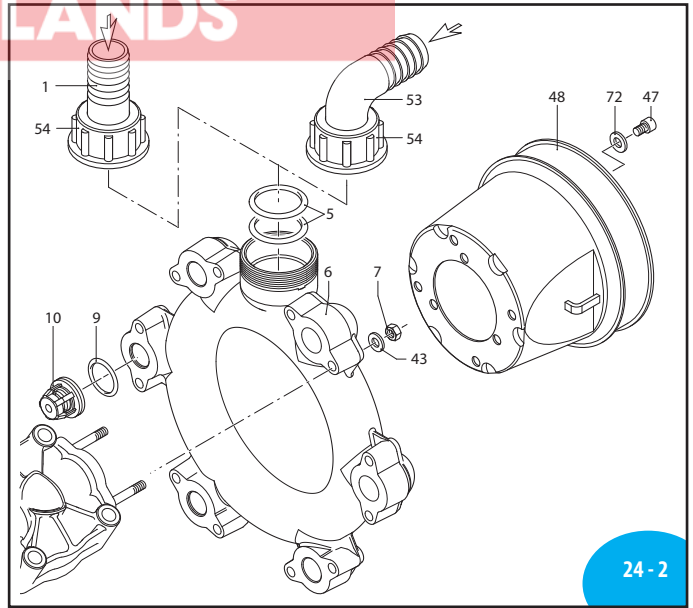

AR 215 bp - AR 250 bp - AR 280 bp

24 - 1

24 - 2

24 - 3

24 - 4

24 - 5

24 - 6