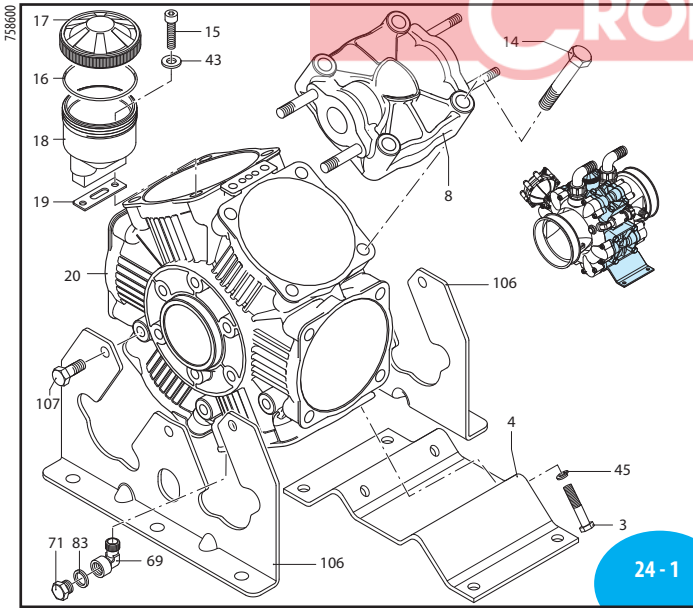

AR 215 bp - AR 250 bp - AR 280 bp

24 - 1