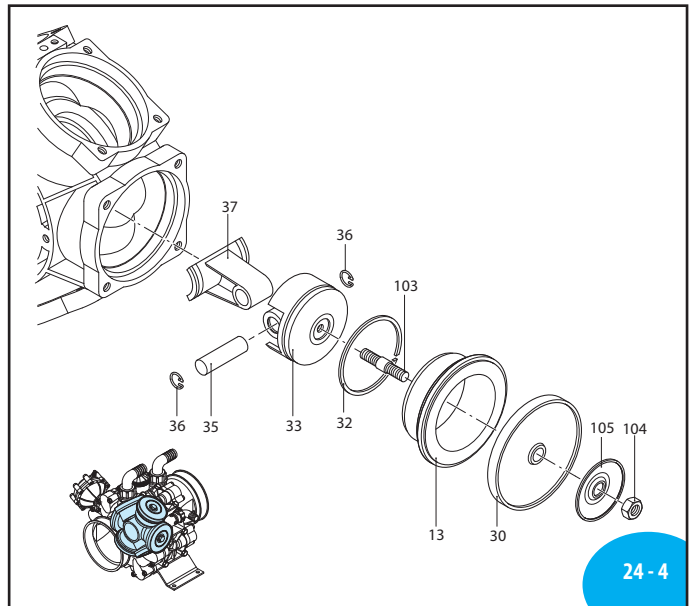

SL000317-CU

24 - 4