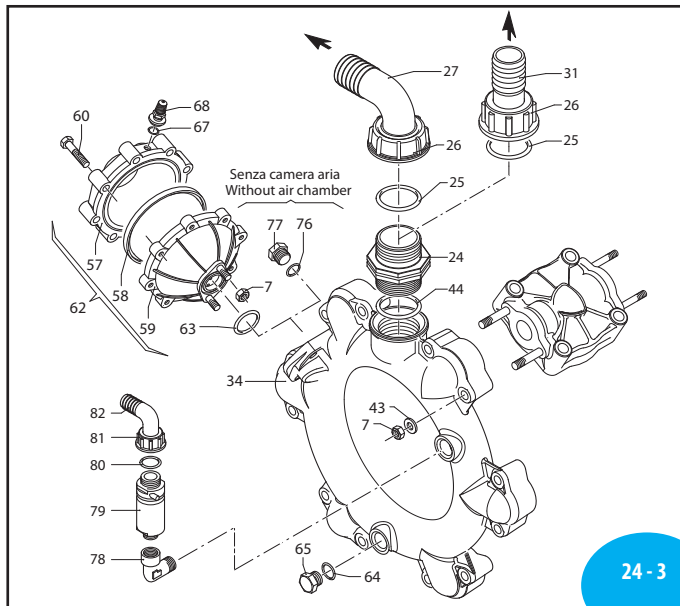

SL000316-CU

24 - 3