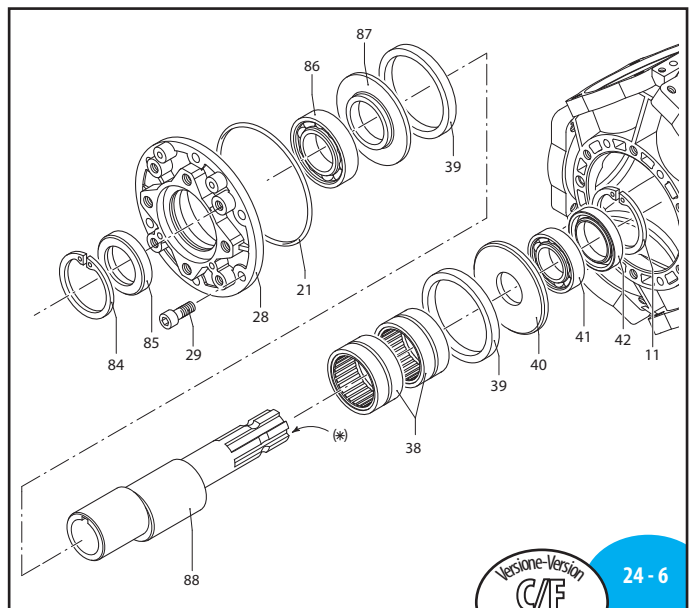

SL000319-CU

24 - 6

UN000726-IB