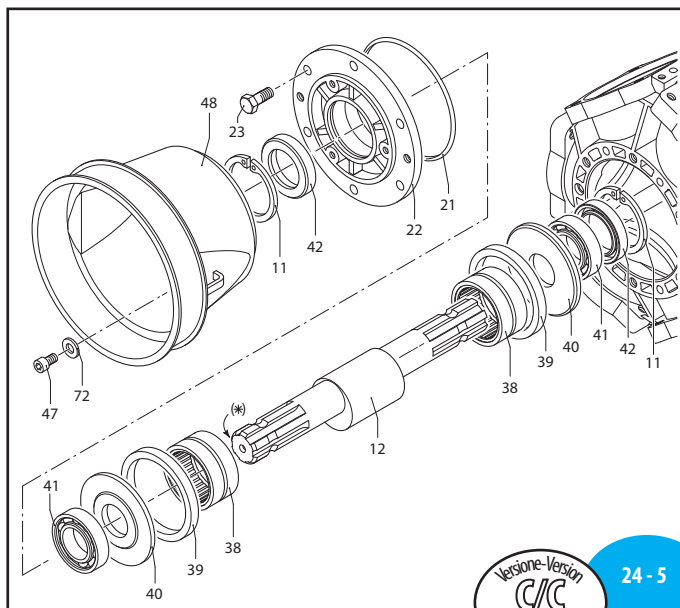

SL000320-CU