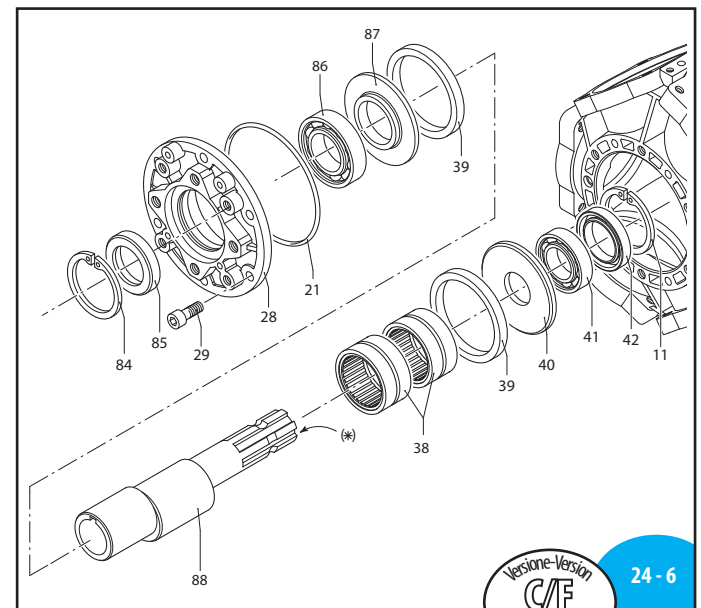

UN000726-IB