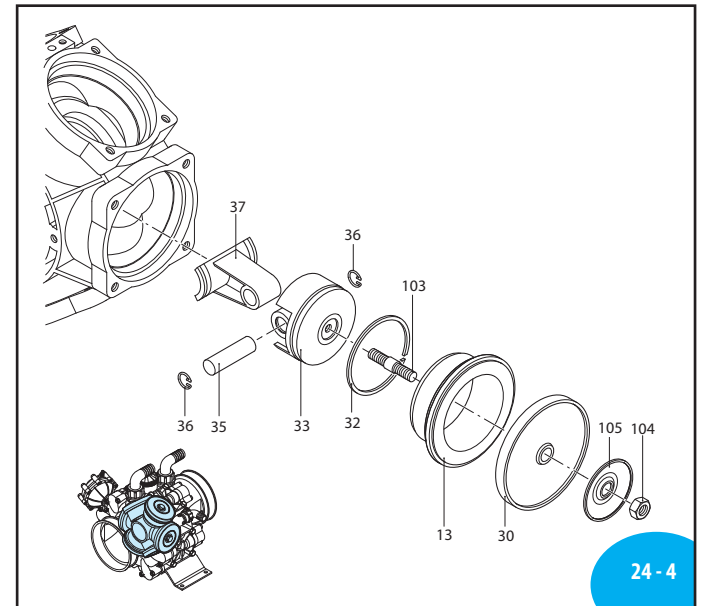

SL000319-CU