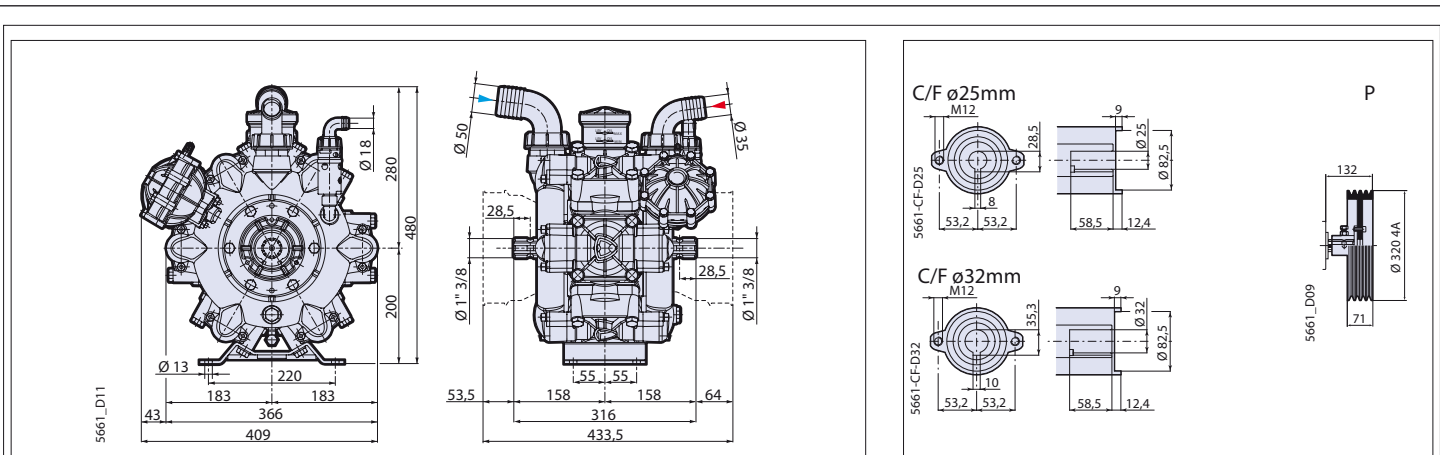

Pos.	Cod.	Descrizione	Description	Q.ty	Note
42	160740	Anello tenuta	Seal ring	2	☒
	380243	Rosetta øi 8,5	Washer	26	Geomet
43	390315	Rosetta øi 8,5	Washer	26	Inox
44	751140	OR ø 47,22x3,53	O-Ring	1	☒
	250143	Rosetta øi 12,5	Washer	4	Geomet
45	250144	Rosetta øi 12,5	Washer	4	Inox
47	850251	Vite TCEI M 8x12	Bolt	3	Geomet C₂₀
	850252	Vite TCEI M 8x12	Bolt	3	Inox C₂₀
48	1500470	Protezione cardano	Cardan protection	2	
	750850	Curva ø 50	Elbow	1	AR 215 bp AR 250 bp
53	750720	Curva ø 60	Elbow	1	AR 280 bp
54	750710	Girello 2"1/2 G	Ring nut	1	
57	620232	Semisfera superiore	Upper air chamber	1	Nera / Black
	550190	Semicamera aria	Semi air chamber	1	Gomma
	550191	Semicamera aria	Semi air chamber	1	Saturflon
	550192	Semicamera aria	Semi air chamber	1	Viton
	550193	Semicamera aria	Semi air chamber	1	H.P.D.S.
59	680180	Semisfera inferiore	Lower air chamber	1	
	621781	Vite TE M 8x40	Bolt	8	Geomet C₂₀
60	621782	Vite TE M 8x40	Bolt	8	Inox C₂₀
62	1552	Camera aria completa	Complete air chamber	1	
63	390290	OR ø 29x3	O-Ring	1	☒
64	180101	OR ø 17,5x2	O-Ring	1	
65	330173	Tappo 1/2" G	Plug	1	Geomet C₂₀
	330174	Tappo 1/2" G	Plug	1	Inox C₂₀
67	650542	Guarnizione	Gasket	1	
68	180020	Valvola di gonfiaggio	Air valve	1	
69	750370	Gomito 1/4" G (M)-(F)	Elbow	1	☒
71	880581	Tappo 1/4" G	Plug	1	C₂₀
72	390314	Rondella øi 8,5	Washer	6	Geomet
	390315	Rondella øi 8,5	Washer	6	Inox
76	740290	OR ø 14x1,78	O-Ring	1	
77	880530	Tappo 3/8" G	Plug	1	☒
	2340350	Tappo 3/8" G	Plug	1	Inox C₂₀
78	881560	Gomito 90° 1/2" G (M)-(F)	Elbow	1	
79	1609000	Valvola di sicurezza	Safety valve	1	☒
80	880831	OR ø 15,54x2,62	O-Ring	2	Viton
81	550450	Girello 3/4" G	Ring nut	1	
82	550460	Curva ø 18	Elbow	1	
83	880820	Rosetta øi 13	Washer	1	
84	620330	Anello seeger	Circlip	1	
85	1800090	Anello tenuta	Seal ring	1	☒
86	230310	Cuscinetto	Bearing	1	↓
87	760510	Piastra distanziale	Spacer washer	1	
	760450	Albero ecc. "C/F" (ø25)	"C/F" (ø25) shaft	1	AR 250 bp (≠BX)
	760520	Albero ecc. "C/F" (ø32)	"C/F" (ø32) shaft	1	AR 250 bp (≠BS)
	760460	Albero ecc. "C/F" (ø25)	"C/F" (ø25) shaft	1	AR 280 bp (≠BZ)
	760530	Albero ecc. "C/F" (ø32)	"C/F" (ø32) shaft	1	AR 280 bp (≠BT)
103	2240100	Prigioniero	Stud	6	C₃₅
104	2240110	Dado	Nut	6	C₃₀
105	751250	Piattello	Plate	6	
106	751290	Piede corpo pompa	Base	2	
107	160672	Vite TE M 10x25	Bolt	6	Geomet C₄₀
	160673	Vite TE M 10x25	Bolt	6	Inox C₄₀

Bassa Pressione
Low Pressure

KIT 1926	
Membrane gomma Buna diaphragms	
KIT 1975	
Membrane HPDS HPDS diaphragms	
KIT 2310	
Membrane Desmopan Desmopan diaphragms	
Pos.	Q.ty
30	6

KIT 2114	
Valvole Valves	
Pos.	Q.ty
9	12
10	12

KIT 42513 † (ex1904)			
OR O-Rings			
Pos.	Q.ty	Pos.	Q.ty
5	2	80	2
9	12		
16	1		
21	1		
25	1		
44	1		
63	1		
64	1		
76	1		

KIT 42514 † (ex2028) - AR 215 bp					
42515 † (ex2028) - AR 250 bp					
42516 † (ex2028) - AR 280 bp					
Pronto intervento Maintenance repair					
Pos.	Q.ty	Pos.	Q.ty	Pos.	Q.ty
5	2	25	1	63	1
9	12	26	1	64	1
10	12	27	1	67	1
16	1	30	6	76	1
17	1	42	2	80	2
18	1	44	1	103	6
19	1	53	1	104	6
21	1	54	1	105	6
24	1	58	1		

Olio utilizzato Used oil	
Tipo - Type	Kg
Sae 30	2,4

NOTE

SOME PARTS ARE NON-STOCK ITEMS AND MAY NEED TO BE ORDERED

NOTE

PLEASE ADD PREFIX AR TO REFLECT CROPLANDS PART NUMBER

AR 250 bp

DIMENSIONS • DIMENSIONI

5661_D11

AR 250 bp	Pumps Pompe

Please note: specifications are subject to change for improvement without notice.
© Apr 2007 by AnnoviReverberi spa