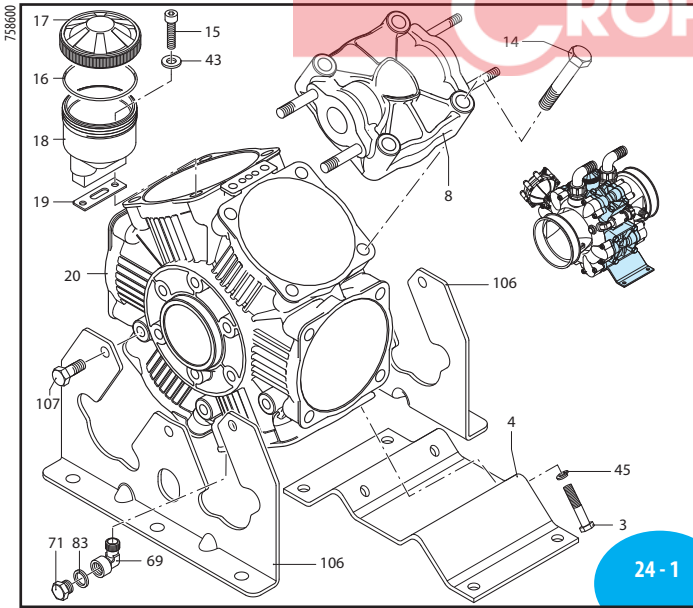

AR 215 bp - AR 250 bp - AR 280 bp

SL000316-CU