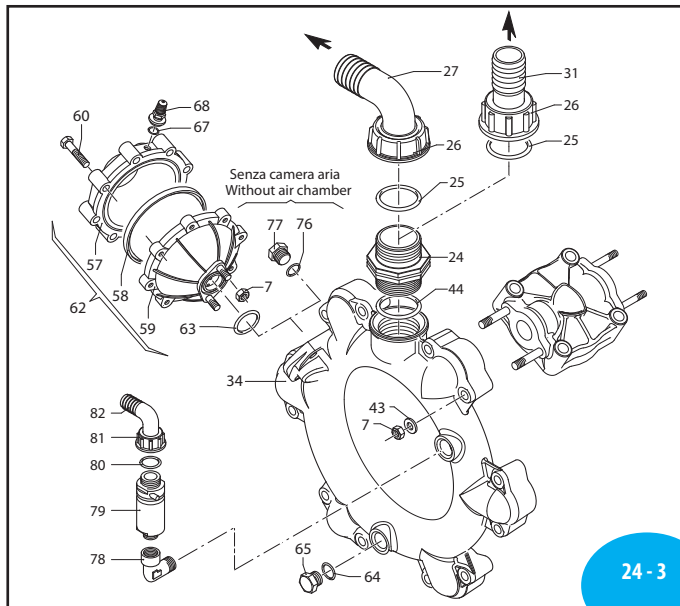

SL000318-CU