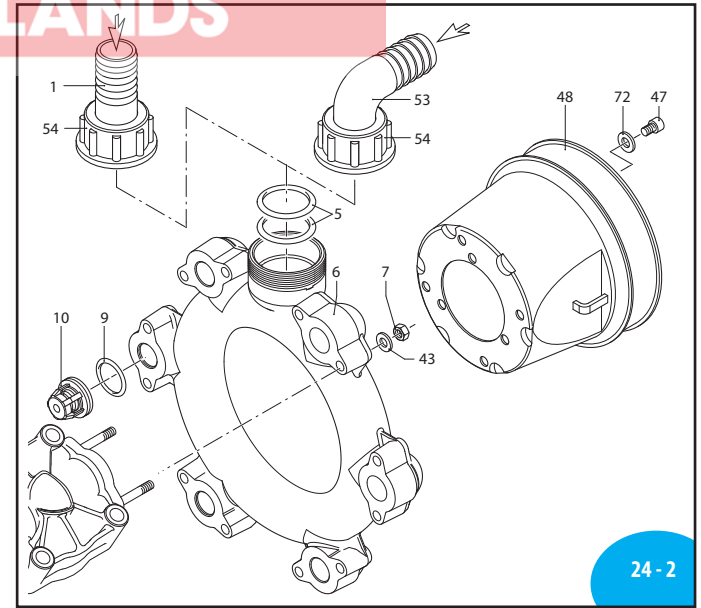

SL000317-CU