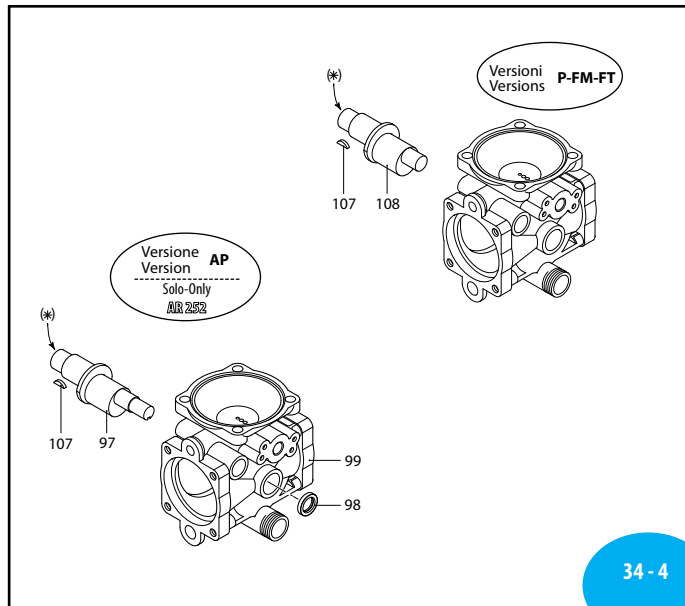

UN000663-CD

34 - 4