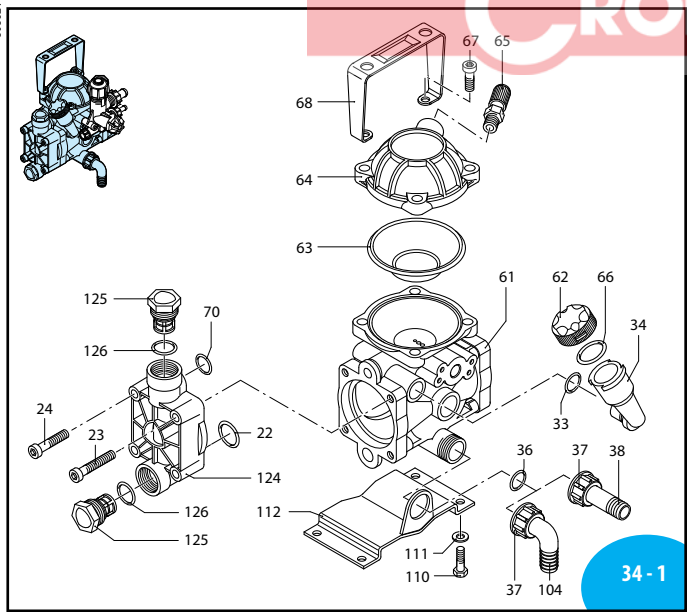

808621

34 - 1