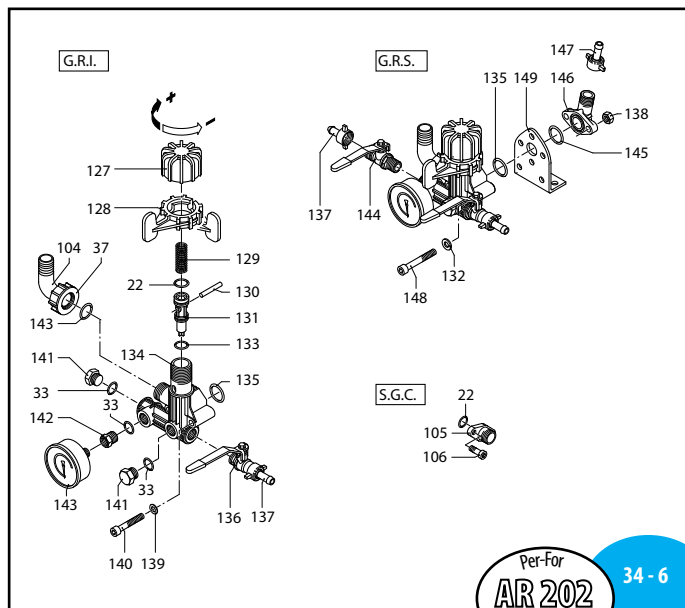

SL000110-FY

34 - 5

SL000138-GX

34 - 6

UN990019-LJ

AR 202 - AR 252

Pos.	Cod.	Descrizione	Description	Q.ty	Note
5	800380	OR ø 97x1,6	O-Ring	1	
6	800020	Flangia supp. albero	Flange	1	
7	800174	Albero ecc."S-EM-ET"	"S-EM-ET" shaft	1	AR 202 (G)
	800170	Albero ecc."S-EM-ET"	"S-EM-ET" shaft	1	AR 252 (C)
8	800160	Distanziale	Spacer	1	
12	390440	Dado M 6	Nut	4	
15	800200	Anello tenuta	Seal	1	
16	800180	Boccola a rullini	Roller bushing	1	
17	550330	Prigioniero M 6x34	Stud	4	
18	802070	Pistone	Piston	2	C ₂₀
19	800140	Biella	Connecting rod	2	
20	800130	Spinotto	Piston pin	2	
21	480370	Boccola a rullini	Roller bushing	1	
22	480440	OR ø 17,13x2,62	O-Ring	5	▶
23	680360	Vite TCEI M 8x50	Bolt	1	■ C ₂₀
24	800220	Vite TCEI M 8x45	Bolt	7	C ₂₀
27	800090	Perno membrana	Diaphragm pin	2	○
	800091	Perno membrana	Diaphragm pin	2	Per / For Viton C ₂₀
28	800350	Piattello	Plate	2	
30	802080	Segmento	Piston ring	2	
	800080	Membrana	Diaphragm	2	Gomma
	800081	Membrana	Diaphragm	2	Viton
	800085	Membrana	Diaphragm	2	Desmopan
	800086	Membrana	Diaphragm	2	H.P.D.S.
	802060	Camicia	Sleeve	2	AR 202
	802061	Camicia	Sleeve	2	AR 202 (Viton)
	802050	Camicia	Sleeve	2	AR 252
	802051	Camicia	Sleeve	2	AR 252 (Viton)
33	740290	OR ø 14x1,78	O-Ring	4	▶
34	801960	Serbatoio olio	Oil tank	1	
35	800520	Girello 3/8" G	Ring nut	2	
36	390180	OR ø 18,72x2,62	O-Ring	1	▶
37	550450	Girello 3/4" G	Ring nut	2	
38	800340	Portagomma ø 20	Hose	1	
39	800540	Tappo	Plug	1	
40	800400	Corpo valvola reg.	Valve body	1	
41	550331	Rosetta øi 6,5	Washer	2	
42	800410	Vite TCEI M 6x40	Bolt	2	
43	800430	Valvola	Valve	1	
45	800500	Ghiera	Ring nut	1	
46	800510	Manopola apertura	Knob	1	
47	390330	Spina elast.spir.	Pin	1	
48	800560	OR ø 8,73x1,78	O-Ring	2	
49	800490	Perno ruotismo	Pivot	1	
50	800530	Tubetto ø 8	Hose	1	
51	800670	Tubetto ø 15	Hose	1	
52	800680	Girello M 22x1,5	Ring nut	1	
53	740290	OR ø 14x1,78	O-Ring	1	
54	800480	Adesivo scala atm	Atm scale adhesive	1	
55	1200860	Curva 45° ø 13	45° Elbow	1	
56	800440	Guida inferiore molla	Lower spring guide	1	
57	800450	Molla	Spring	1	
58	800460	Guida superiore molla	Upper spring guide	1	
59	800470	Manopola regolazione	Adjustment knob	1	