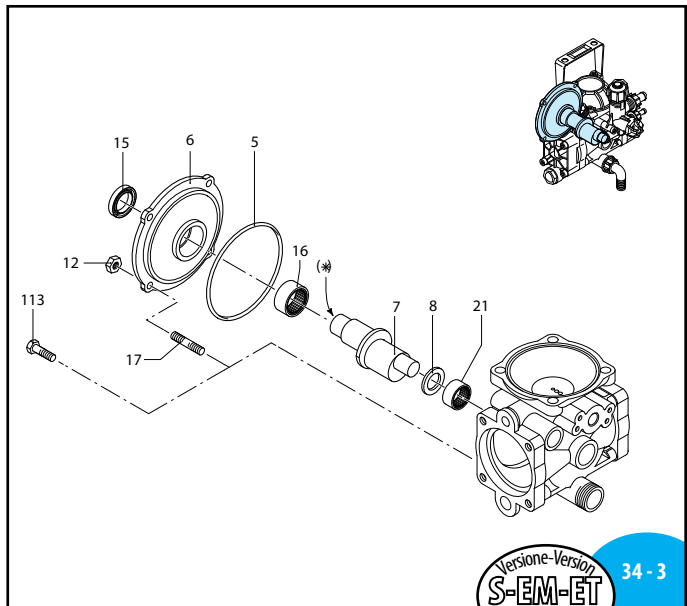

UN990014-LJ

34 - 3