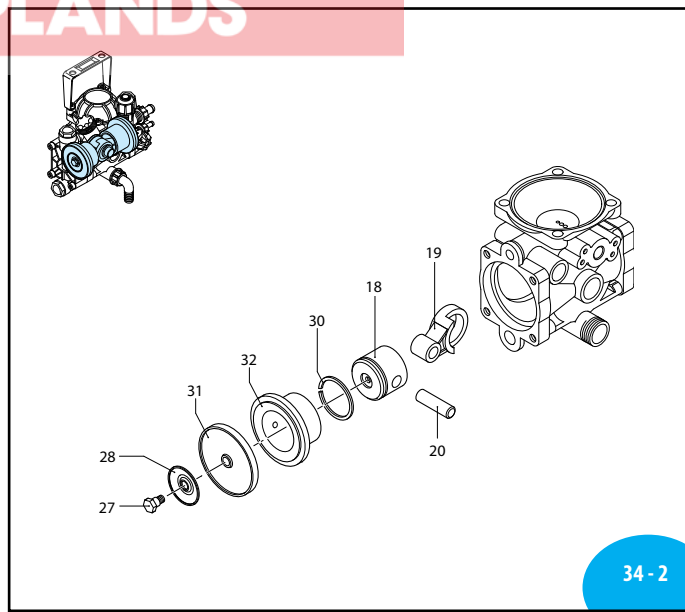

808621

34 - 1

34 - 2

34 - 3

34 - 4

34 - 5

34 - 6