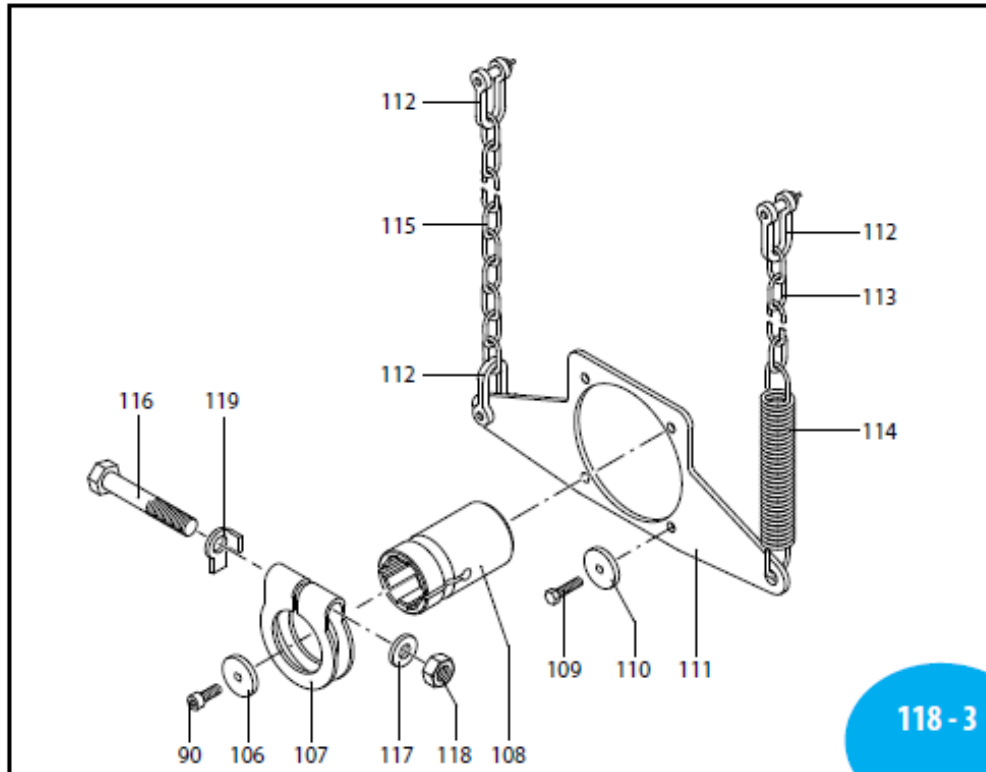

AR1499 – TRACTOR MOUNTING KIT

UN970213-LJ

Pos.	Cod.	Descrizione	Description	Q.ty	Note
90	880280	Vite TCEI M 6x18	Bolt	1	C₁₀
106	780230	Rondella ø1 6,5	Washer	1	
107	500160	Morsetto albero	Clamp	1	
108	801930	Innesto attacco rapido	Quick coupling	1	
109	130610	Vite TE M 6x20	Bolt	4	C₁₀
110	550331	Rosetta ø1 6,5	Washer	4	
111	620571	Staffa pompa	Bracket	1	
112	650340	Gancio catena	Chain hook	3	
113	320641	Catena	Chain	1	
114	650380	Molla	Spring	1	
115	320640	Catena	Chain	1	
116	320170	Vite TE M 12x75	Bolt	1	C₅₀
117	320131	Rosetta ø1 12,5	Washer	1	
118	320130	Dado M 12	Nut	1	C₅₀
119	500171	Rosetta ad alette	Washer	1	
Per pompe tipo - For pumps type: AR 202 - AR 252