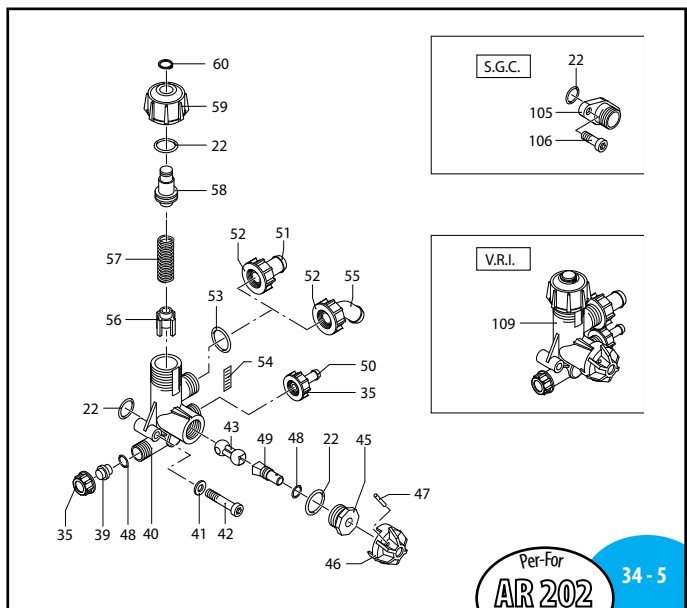

SL000110-FY

34 - 5

SL000138-GX

34 - 6

UN990019-LJ

AR 202 - AR 252

Pos.	Cod.	Descrizione	Description	Q.ty	Note
5	800380	OR ø 97x1,6	O-Ring	1	
6	800020	Flangia supp. albero	Flange	1	
7	800174	Albero ecc."S-EM-ET"	"S-EM-ET" shaft	1	AR 202 (G)
	800170	Albero ecc."S-EM-ET"	"S-EM-ET" shaft	1	AR 252 (C)
8	800160	Distanziale	Spacer	1	
12	390440	Dado M 6	Nut	4	
15	800200	Anello tenuta	Seal	1	
16	800180	Boccola a rullini	Roller bushing	1	
17	550330	Prigioniero M 6x34	Stud	4	
18	802070	Pistone	Piston	2	C ₂₀
19	800140	Biella	Connecting rod	2	
20	800130	Spinotto	Piston pin	2	
21	480370	Boccola a rullini	Roller bushing	1	
22	480440	OR ø 17,13x2,62	O-Ring	5	▶
23	680360	Vite TCEI M 8x50	Bolt	1	■ C ₂₀
24	800220	Vite TCEI M 8x45	Bolt	7	C ₂₀
27	800090	Perno membrana	Diaphragm pin	2	○
	800091	Perno membrana	Diaphragm pin	2	Per / For Viton C ₂₀
28	800350	Piattello	Plate	2	
30	802080	Segmento	Piston ring	2	
	800080	Membrana	Diaphragm	2	Gomma
	800081	Membrana	Diaphragm	2	Viton
	800085	Membrana	Diaphragm	2	Desmopan
	800086	Membrana	Diaphragm	2	H.P.D.S.
	802060	Camicia	Sleeve	2	AR 202
	802061	Camicia	Sleeve	2	AR 202 (Viton)
	802050	Camicia	Sleeve	2	AR 252
	802051	Camicia	Sleeve	2	AR 252 (Viton)
33	740290	OR ø 14x1,78	O-Ring	4	▶
34	801960	Serbatoio olio	Oil tank	1	
35	800520	Girello 3/8" G	Ring nut	2	
36	390180	OR ø 18,72x2,62	O-Ring	1	▶
37	550450	Girello 3/4" G	Ring nut	2	
38	800340	Portagomma ø 20	Hose	1	
39	800540	Tappo	Plug	1	
40	800400	Corpo valvola reg.	Valve body	1	
41	550331	Rosetta øi 6,5	Washer	2	
42	800410	Vite TCEI M 6x40	Bolt	2	
43	800430	Valvola	Valve	1	
45	800500	Ghiera	Ring nut	1	
46	800510	Manopola apertura	Knob	1	
47	390330	Spina elast.spir.	Pin	1	
48	800560	OR ø 8,73x1,78	O-Ring	2	
49	800490	Perno ruotismo	Pivot	1	
50	800530	Tubetto ø 8	Hose	1	
51	800670	Tubetto ø 15	Hose	1	
52	800680	Girello M 22x1,5	Ring nut	1	
53	740290	OR ø 14x1,78	O-Ring	1	
54	800480	Adesivo scala atm	Atm scale adhesive	1	
55	1200860	Curva 45° ø 13	45° Elbow	1	
56	800440	Guida inferiore molla	Lower spring guide	1	
57	800450	Molla	Spring	1	
58	800460	Guida superiore molla	Upper spring guide	1	
59	800470	Manopola regolazione	Adjustment knob	1	