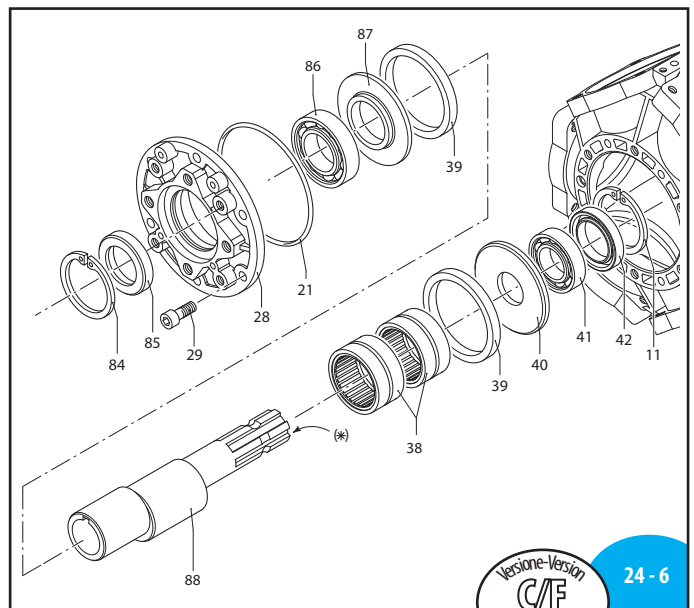

UN000726-IB