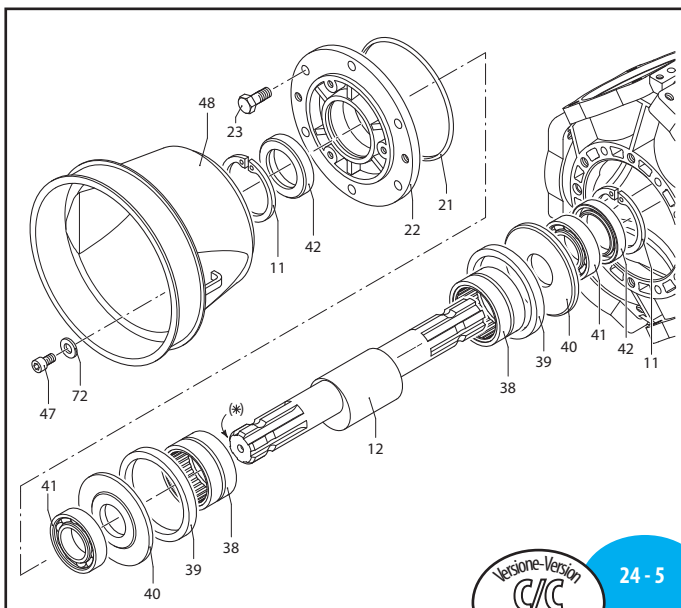

SL000320-CU