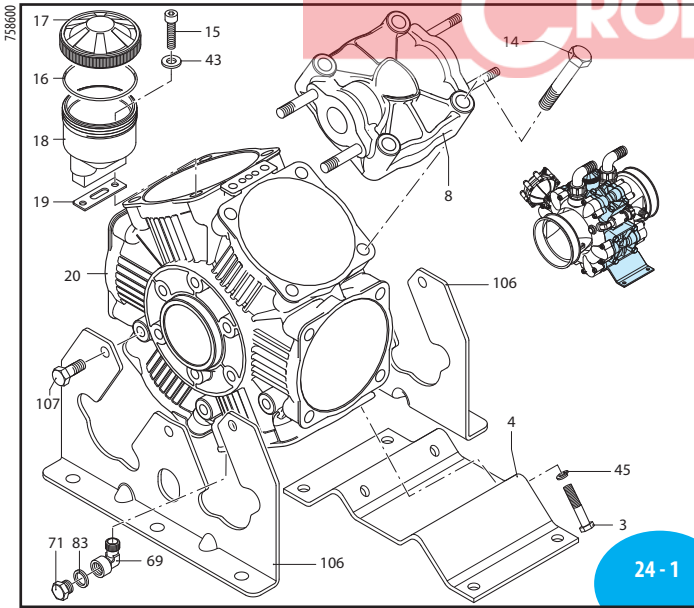

AR 215 bp - AR 250 bp - AR 280 bp

SL000316-CU