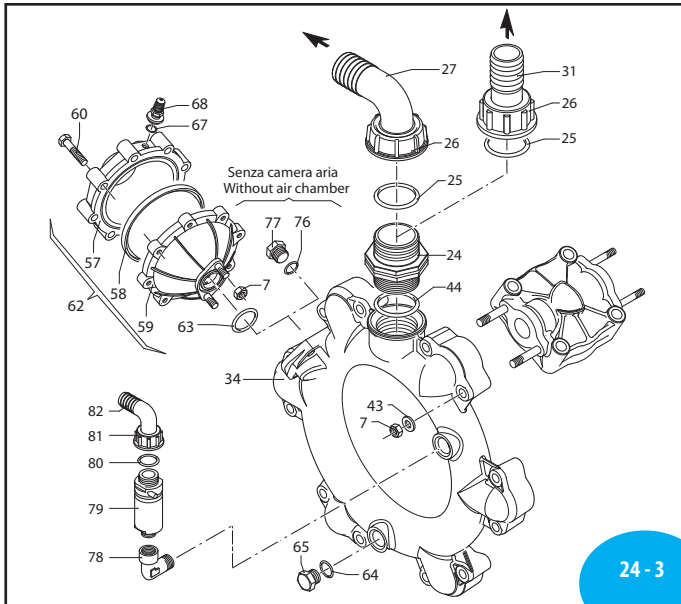

SL000318-CU