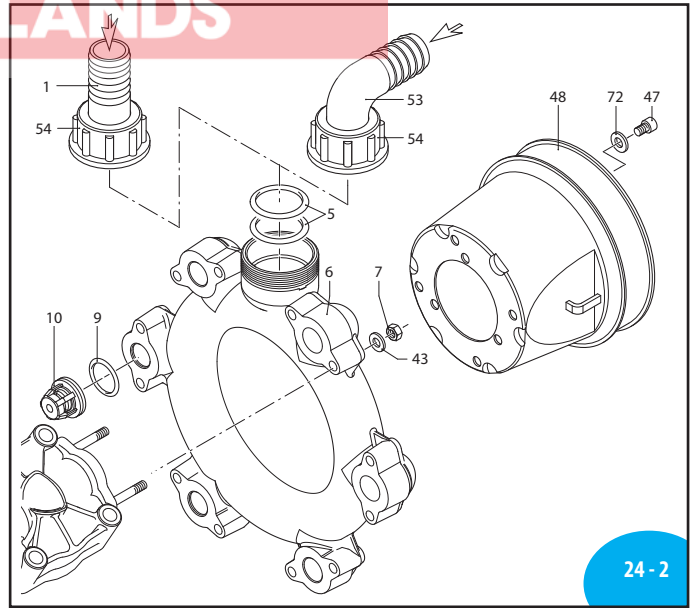

SL000317-CU