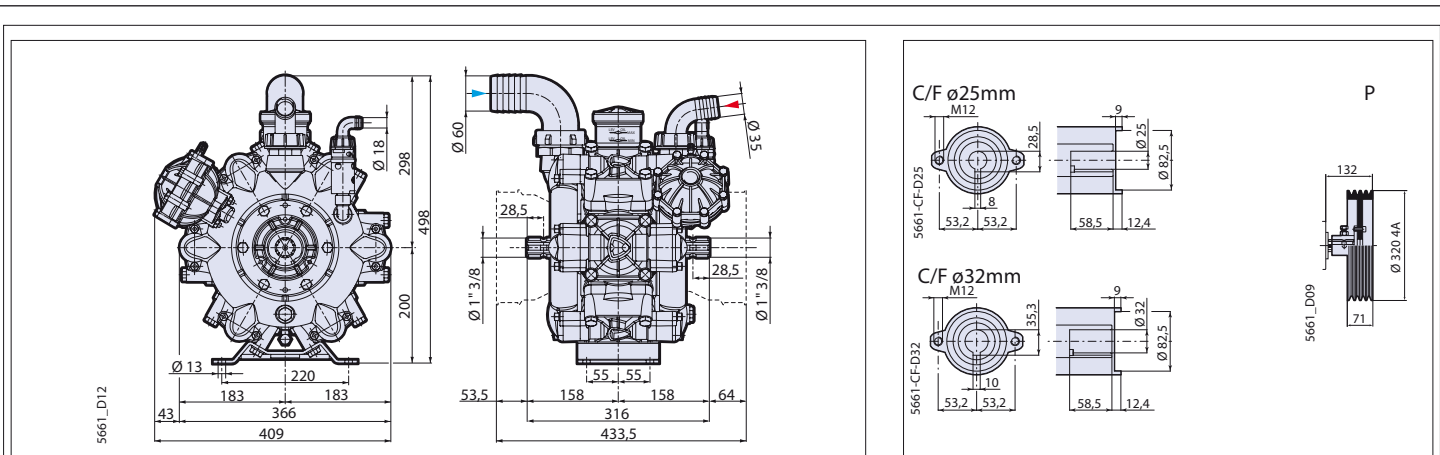

Pos.	Cod.	Descrizione	Description	Q.ty	Note
42	160740	Anello tenuta	Seal ring	2	☒
	380243	Rosetta øi 8,5	Washer	26	Geomet
43	390315	Rosetta øi 8,5	Washer	26	Inox
44	751140	OR ø 47,22x3,53	O-Ring	1	☒
	250143	Rosetta øi 12,5	Washer	4	Geomet
45	250144	Rosetta øi 12,5	Washer	4	Inox
47	850251	Vite TCEI M 8x12	Bolt	3	Geomet C₂₀
	850252	Vite TCEI M 8x12	Bolt	3	Inox C₂₀
48	1500470	Protezione cardano	Cardan protection	2	
	750850	Curva ø 50	Elbow	1	AR 215 bp AR 250 bp
53	750720	Curva ø 60	Elbow	1	AR 280 bp
54	750710	Girello 2"1/2 G	Ring nut	1	
57	620232	Semisfera superiore	Upper air chamber	1	Nera / Black
	550190	Semicamera aria	Semi air chamber	1	Gomma
	550191	Semicamera aria	Semi air chamber	1	Saturflon
	550192	Semicamera aria	Semi air chamber	1	Viton
	550193	Semicamera aria	Semi air chamber	1	H.P.D.S.
59	680180	Semisfera inferiore	Lower air chamber	1	
	621781	Vite TE M 8x40	Bolt	8	Geomet C₂₀
60	621782	Vite TE M 8x40	Bolt	8	Inox C₂₀
62	1552	Camera aria completa	Complete air chamber	1	
63	390290	OR ø 29x3	O-Ring	1	☒
64	180101	OR ø 17,5x2	O-Ring	1	
65	330173	Tappo 1/2" G	Plug	1	Geomet ☉ C₂₀
	330174	Tappo 1/2" G	Plug	1	Inox ☉ C₂₀
67	650542	Guarnizione	Gasket	1	
68	180020	Valvola di gonfiaggio	Air valve	1	
69	750370	Gomito 1/4" G (M)-(F)	Elbow	1	☒
71	880581	Tappo 1/4" G	Plug	1	☉ C₂₀
72	390314	Rondella øi 8,5	Washer	6	Geomet
	390315	Rondella øi 8,5	Washer	6	Inox
76	740290	OR ø 14x1,78	O-Ring	1	
77	880530	Tappo 3/8" G	Plug	1	☉
	2340350	Tappo 3/8" G	Plug	1	Inox ☉ C₂₀
78	881560	Gomito 90° 1/2" G (M)-(F)	Elbow	1	
79	1609000	Valvola di sicurezza	Safety valve	1	☒
80	880831	OR ø 15,54x2,62	O-Ring	2	Viton
81	550450	Girello 3/4" G	Ring nut	1	
82	550460	Curva ø 18	Elbow	1	
83	880820	Rosetta øi 13	Washer	1	
84	620330	Anello seeger	Circlip	1	
85	1800090	Anello tenuta	Seal ring	1	☒
86	230310	Cuscinetto	Bearing	1	↓
87	760510	Piastra distanziale	Spacer washer	1	
	760450	Albero ecc. "C/F" (ø25)	"C/F" (ø25) shaft	1	AR 250 bp (≠BX)
	760520	Albero ecc. "C/F" (ø32)	"C/F" (ø32) shaft	1	AR 250 bp (≠BS)
	760460	Albero ecc. "C/F" (ø25)	"C/F" (ø25) shaft	1	AR 280 bp (≠BZ)
	760530	Albero ecc. "C/F" (ø32)	"C/F" (ø32) shaft	1	AR 280 bp (≠BT)
103	2240100	Prigioniero	Stud	6	☒ C₃₅
104	2240110	Dado	Nut	6	☉ C₃₀
105	751250	Piattello	Plate	6	
106	751290	Piede corpo pompa	Base	2	
107	160672	Vite TE M 10x25	Bolt	6	Geomet C₄₀
	160673	Vite TE M 10x25	Bolt	6	Inox C₄₀

Bassa Pressione
Low Pressure

KIT 1926	
Membrane gomma Buna diaphragms	
KIT 1975	
Membrane HPDS HPDS diaphragms	
KIT 2310	
Membrane Desmopan Desmopan diaphragms	
Pos.	Q.ty
30	6

KIT 2114	
Valvole Valves	
Pos.	Q.ty
9	12
10	12

KIT 42513 ≠ (ex1904)			
OR O-Rings			
Pos.	Q.ty	Pos.	Q.ty
5	2	80	2
9	12		
16	1		
21	1		
25	1		
44	1		
63	1		
64	1		
76	1		

KIT 42514 ≠ (ex2028) - AR 215 bp					
KIT 42515 ≠ (ex2028) - AR 250 bp					
KIT 42516 ≠ (ex2028) - AR 280 bp					
Pronto intervento Maintenance repair					
Pos.	Q.ty	Pos.	Q.ty	Pos.	Q.ty
5	2	25	1	63	1
9	12	26	1	64	1
10	12	27	1	67	1
16	1	30	6	76	1
17	1	42	2	80	2
18	1	44	1	103	6
19	1	53	1	104	6
21	1	54	1	105	6
24	1	58	1		

Olio utilizzato Used oil	
Tipo - Type	Kg
Sae 30	2,4

NOTE

SOME PARTS ARE NON-STOCK ITEMS AND MAY NEED TO BE ORDERED

NOTE

PLEASE ADD PREFIX AR TO REFLECT CROPLANDS PART NUMBER

AR 280 bp

DIMENSIONS • DIMENSIONI

5661_D12

AR 280 bp	Pumps Pompe

Please note: specifications are subject to change for improvement without notice.
© Apr 2007 by AnnoviReverberi spa