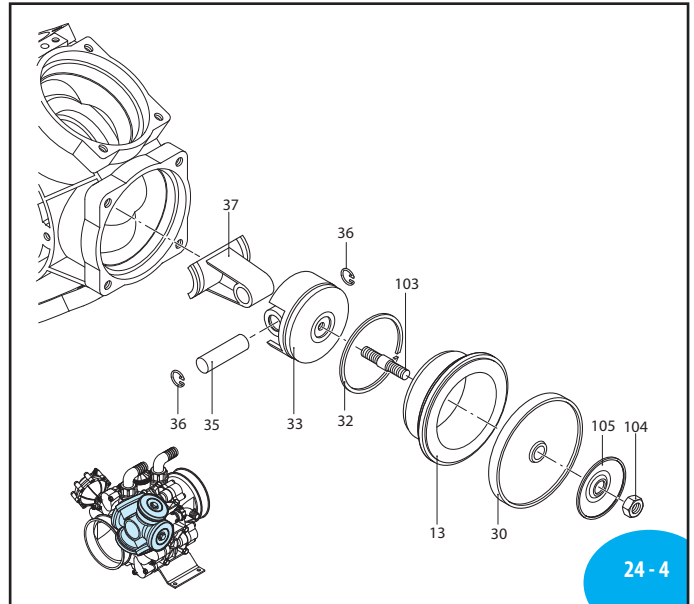

SL000319-CU