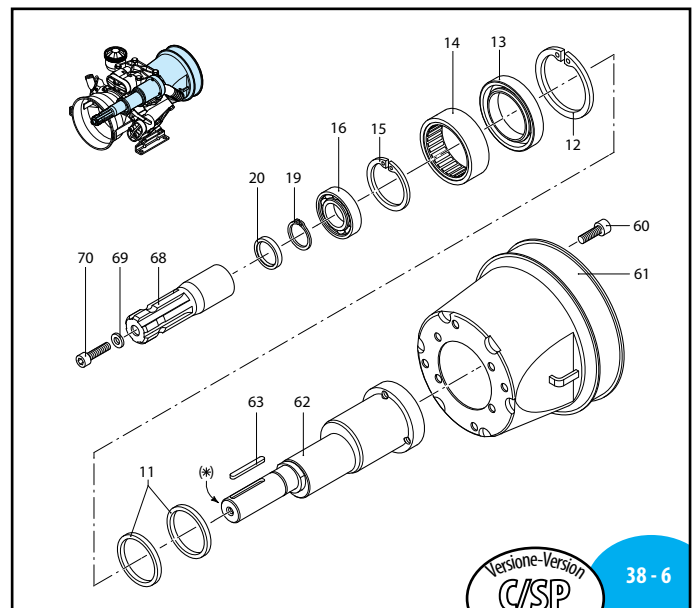

UN970058-DD

UN970059-LJ

UN970062-LJ

UN970060-LE

UN970061-LE

AR 503

Pos.	Cod.	Descrizione	Description	Q.ty	Note
1	580360	Perno membrana	Diaphragm pin	3	● C ₃₀
2	1040180	Piastra di richiamo	Plate	3	
	620080	Membrana	Diaphragm	3	Gomma
	620081	Membrana	Diaphragm	3	Viton
	620085	Membrana	Diaphragm	3	Desmopan
4	1300110	Camicia	Sleeve	3	
5	160230	Segmento elastico	Piston ring	3	
6	620120	Pistone	Piston	3	
7	380300	Spinotto	Piston pin	3	
8	380080	Anellino spinotto	Pin ring	6	
9	1300140	Biella	Connecting rod	3	
10	1300170	Albero universale"SP"	"SP" shaft	1	(Z)
11	1300120	Anello biella	Con rod ring	2	
12	1300240	Anello seeger	Circlip	1	
13	1300220	Anello tenuta	Seal ring	1	▶
14	1300210	Astuccio a rullini	Roller bearing	1	
15	1260790	Anello seeger	Circlip	1	
16	180400	Cuscinetto	Bearing	1	
17	740291	OR ø 14x1,78	O-Ring	5	Viton ▶
18	1300020	Separatore condotti	Manifold plate	1	
19	1300050	Anello seeger	Circlip	1	
20	1300230	Anello tenuta	Seal ring	1	▶
21	1300270	OR ø 126,67x2,62	O-Ring	1	
22	640030	OR ø 60x2,62	O-Ring	2	
23	880280	Vite TCEI M 6x18	Bolt	6	C ₁₀
24	1040370	Vite TCEI M 6x22	Bolt	6	C ₁₀
25	1300030	Condotta mandata	Manifold	1	
26	1500130	Protezione cardano	Cardan protection	1	
27	130491	Rub. 3/8"-1/2" G (M) DX	Right valve	1	ex 30491
30	390180	OR ø 18,72x2,62	O-Ring	1	▶
31	1040690	Forcella	Fork	1	
34	390290	OR ø 29x3	O-Ring	2	▶
35	450120	Nipples 1"-1 1/4 G (M)	Threaded adapter	1	
36	1300010	Corpo pompa	Pump body	1	
37	580060	Girello 1 1/4 G	Ring nut	1	
38	580040	Curva ø 30	Elbow	1	
39	200230	Vite TE M 10x45	Bolt	4	C ₄₅
40	640230	Vite TE M 10x60	Bolt	4	C ₄₅
41	480441	OR ø 17,13x2,62	O-Ring	6	Viton ▶
42	1300101	Testa DX	Right head	2	
43	1300102	Testa SX	Left head	1	
44	1409050	Valvola completa	Complete valve	6	
45	620030	OR ø 25,80x3,53	O-Ring	6	▶
	620031	OR ø 25,80x3,53	O-Ring	6	Viton ▶
46	540361	OR ø 33,05x1,78	O-Ring	6	▶
47	1300190	Tappo valvola	Valve cap	3	
48	620610	Vite TCEI M 8x30	Bolt	6	C ₂₀
49	1040322	Tappo serbatoio nero	Black oil tank cap	1	