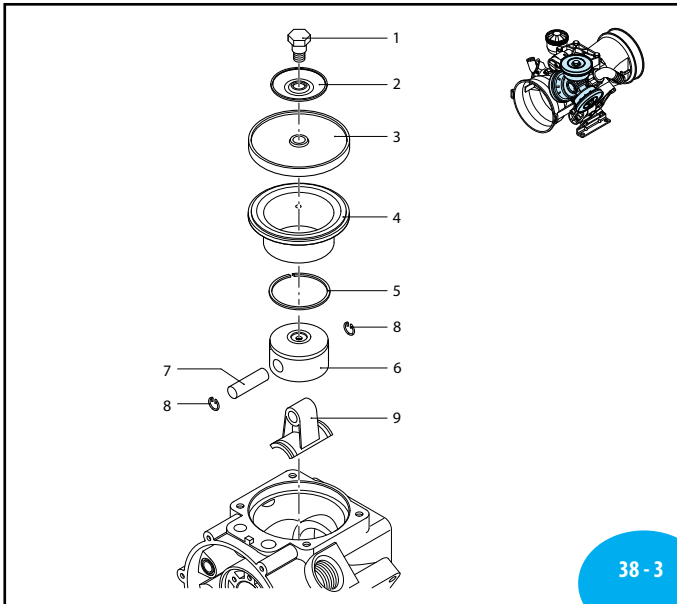

UN970058-DD

UN970059-LJ

UN970062-LJ

UN970060-LE

UN970061-LE

AR 503

Pos.	Cod.	Descrizione	Description	Q.ty	Note
1	580360	Perno membrana	Diaphragm pin	3	● C ₃₀
2	1040180	Piastra di richiamo	Plate	3	
	620080	Membrana	Diaphragm	3	Gomma
	620081	Membrana	Diaphragm	3	Viton
	620085	Membrana	Diaphragm	3	Desmopan
4	1300110	Camicia	Sleeve	3	
5	160230	Segmento elastico	Piston ring	3	
6	620120	Pistone	Piston	3	
7	380300	Spinotto	Piston pin	3	
8	380080	Anellino spinotto	Pin ring	6	
9	1300140	Biella	Connecting rod	3	
10	1300170	Albero universale"SP"	"SP" shaft	1	(Z)
11	1300120	Anello biella	Con rod ring	2	
12	1300240	Anello seeger	Circlip	1	
13	1300220	Anello tenuta	Seal ring	1	▶
14	1300210	Astuccio a rullini	Roller bearing	1	
15	1260790	Anello seeger	Circlip	1	
16	180400	Cuscinetto	Bearing	1	
17	740291	OR ø 14x1,78	O-Ring	5	Viton ▶
18	1300020	Separatore condotti	Manifold plate	1	
19	1300050	Anello seeger	Circlip	1	
20	1300230	Anello tenuta	Seal ring	1	▶
21	1300270	OR ø 126,67x2,62	O-Ring	1	
22	640030	OR ø 60x2,62	O-Ring	2	
23	880280	Vite TCEI M 6x18	Bolt	6	C ₁₀
24	1040370	Vite TCEI M 6x22	Bolt	6	C ₁₀
25	1300030	Condotta mandata	Manifold	1	
26	1500130	Protezione cardano	Cardan protection	1	
27	130491	Rub. 3/8"-1/2" G (M) DX	Right valve	1	ex 30491
30	390180	OR ø 18,72x2,62	O-Ring	1	▶
31	1040690	Forcella	Fork	1	
34	390290	OR ø 29x3	O-Ring	2	▶
35	450120	Nipples 1"-1 1/4 G (M)	Threaded adapter	1	
36	1300010	Corpo pompa	Pump body	1	
37	580060	Girello 1 1/4 G	Ring nut	1	
38	580040	Curva ø 30	Elbow	1	
39	200230	Vite TE M 10x45	Bolt	4	C ₄₅
40	640230	Vite TE M 10x60	Bolt	4	C ₄₅
41	480441	OR ø 17,13x2,62	O-Ring	6	Viton ▶
42	1300101	Testa DX	Right head	2	
43	1300102	Testa SX	Left head	1	
44	1409050	Valvola completa	Complete valve	6	
45	620030	OR ø 25,80x3,53	O-Ring	6	▶
	620031	OR ø 25,80x3,53	O-Ring	6	Viton ▶
46	540361	OR ø 33,05x1,78	O-Ring	6	▶
47	1300190	Tappo valvola	Valve cap	3	
48	620610	Vite TCEI M 8x30	Bolt	6	C ₂₀
49	1040322	Tappo serbatoio nero	Black oil tank cap	1	