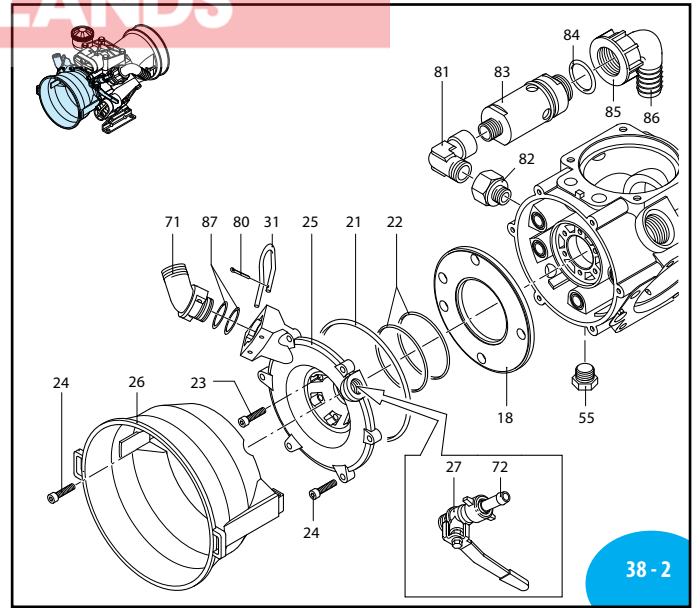

UN970058-DD

UN970059-LJ

UN970062-LJ

UN970060-LE

UN970061-LE

AR 503

Pos.	Cod.	Descrizione	Description	Q.ty	Note
1	580360	Perno membrana	Diaphragm pin	3	● C ₃₀
2	1040180	Piastra di richiamo	Plate	3	
	620080	Membrana	Diaphragm	3	Gomma
	620081	Membrana	Diaphragm	3	Viton
	620085	Membrana	Diaphragm	3	Desmopan
4	1300110	Camicia	Sleeve	3	
5	160230	Segmento elastico	Piston ring	3	
6	620120	Pistone	Piston	3	
7	380300	Spinotto	Piston pin	3	
8	380080	Anellino spinotto	Pin ring	6	
9	1300140	Biella	Connecting rod	3	
10	1300170	Albero universale"SP"	"SP" shaft	1	(Z)
11	1300120	Anello biella	Con rod ring	2	
12	1300240	Anello seeger	Circlip	1	
13	1300220	Anello tenuta	Seal ring	1	▶
14	1300210	Astuccio a rullini	Roller bearing	1	
15	1260790	Anello seeger	Circlip	1	
16	180400	Cuscinetto	Bearing	1	
17	740291	OR ø 14x1,78	O-Ring	5	Viton ▶
18	1300020	Separatore condotti	Manifold plate	1	
19	1300050	Anello seeger	Circlip	1	
20	1300230	Anello tenuta	Seal ring	1	▶
21	1300270	OR ø 126,67x2,62	O-Ring	1	
22	640030	OR ø 60x2,62	O-Ring	2	
23	880280	Vite TCEI M 6x18	Bolt	6	C ₁₀
24	1040370	Vite TCEI M 6x22	Bolt	6	C ₁₀
25	1300030	Condotta mandata	Manifold	1	
26	1500130	Protezione cardano	Cardan protection	1	
27	130491	Rub. 3/8"-1/2" G (M) DX	Right valve	1	ex 30491
30	390180	OR ø 18,72x2,62	O-Ring	1	▶
31	1040690	Forcella	Fork	1	
34	390290	OR ø 29x3	O-Ring	2	▶
35	450120	Nipples 1"-1 1/4 G (M)	Threaded adapter	1	
36	1300010	Corpo pompa	Pump body	1	
37	580060	Girello 1 1/4 G	Ring nut	1	
38	580040	Curva ø 30	Elbow	1	
39	200230	Vite TE M 10x45	Bolt	4	C ₄₅
40	640230	Vite TE M 10x60	Bolt	4	C ₄₅
41	480441	OR ø 17,13x2,62	O-Ring	6	Viton ▶
42	1300101	Testa DX	Right head	2	
43	1300102	Testa SX	Left head	1	
44	1409050	Valvola completa	Complete valve	6	
45	620030	OR ø 25,80x3,53	O-Ring	6	▶
	620031	OR ø 25,80x3,53	O-Ring	6	Viton ▶
46	540361	OR ø 33,05x1,78	O-Ring	6	▶
47	1300190	Tappo valvola	Valve cap	3	
48	620610	Vite TCEI M 8x30	Bolt	6	C ₂₀
49	1040322	Tappo serbatoio nero	Black oil tank cap	1	