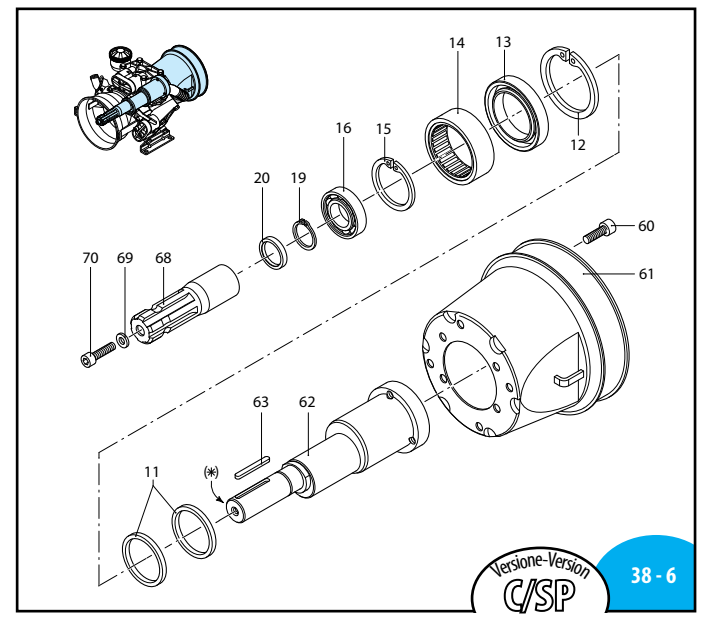

UN970058-DD

UN970059-LJ

UN970062-LJ

38 - 4

UN970060-LE

UN970061-LE

AR 503

Pos.	Cod.	Descrizione	Description	Q.ty	Note
1	580360	Perno membrana	Diaphragm pin	3	● C ₃₀
2	1040180	Piastra di richiamo	Plate	3	
	620080	Membrana	Diaphragm	3	Gomma
	620081	Membrana	Diaphragm	3	Viton
	620085	Membrana	Diaphragm	3	Desmopan
4	1300110	Camicia	Sleeve	3	
5	160230	Segmento elastico	Piston ring	3	
6	620120	Pistone	Piston	3	
7	380300	Spinotto	Piston pin	3	
8	380080	Anellino spinotto	Pin ring	6	
9	1300140	Biella	Connecting rod	3	
10	1300170	Albero universale"SP"	"SP" shaft	1	(Z)
11	1300120	Anello biella	Con rod ring	2	
12	1300240	Anello seeger	Circlip	1	
13	1300220	Anello tenuta	Seal ring	1	▶
14	1300210	Astuccio a rullini	Roller bearing	1	
15	1260790	Anello seeger	Circlip	1	
16	180400	Cuscinetto	Bearing	1	
17	740291	OR ø 14x1,78	O-Ring	5	Viton ▶
18	1300020	Separatore condotti	Manifold plate	1	
19	1300050	Anello seeger	Circlip	1	
20	1300230	Anello tenuta	Seal ring	1	▶
21	1300270	OR ø 126,67x2,62	O-Ring	1	
22	640030	OR ø 60x2,62	O-Ring	2	
23	880280	Vite TCEI M 6x18	Bolt	6	C ₁₀
24	1040370	Vite TCEI M 6x22	Bolt	6	C ₁₀
25	1300030	Condotta mandata	Manifold	1	
26	1500130	Protezione cardano	Cardan protection	1	
27	130491	Rub. 3/8"-1/2" G (M) DX	Right valve	1	ex 30491
30	390180	OR ø 18,72x2,62	O-Ring	1	▶
31	1040690	Forcella	Fork	1	
34	390290	OR ø 29x3	O-Ring	2	▶
35	450120	Nipples 1"-1 1/4 G (M)	Threaded adapter	1	
36	1300010	Corpo pompa	Pump body	1	
37	580060	Girello 1 1/4 G	Ring nut	1	
38	580040	Curva ø 30	Elbow	1	
39	200230	Vite TE M 10x45	Bolt	4	C ₄₅
40	640230	Vite TE M 10x60	Bolt	4	C ₄₅
41	480441	OR ø 17,13x2,62	O-Ring	6	Viton ▶
42	1300101	Testa DX	Right head	2	
43	1300102	Testa SX	Left head	1	
44	1409050	Valvola completa	Complete valve	6	
45	620030	OR ø 25,80x3,53	O-Ring	6	▶
	620031	OR ø 25,80x3,53	O-Ring	6	Viton ▶
46	540361	OR ø 33,05x1,78	O-Ring	6	▶
47	1300190	Tappo valvola	Valve cap	3	
48	620610	Vite TCEI M 8x30	Bolt	6	C ₂₀
49	1040322	Tappo serbatoio nero	Black oil tank cap	1	