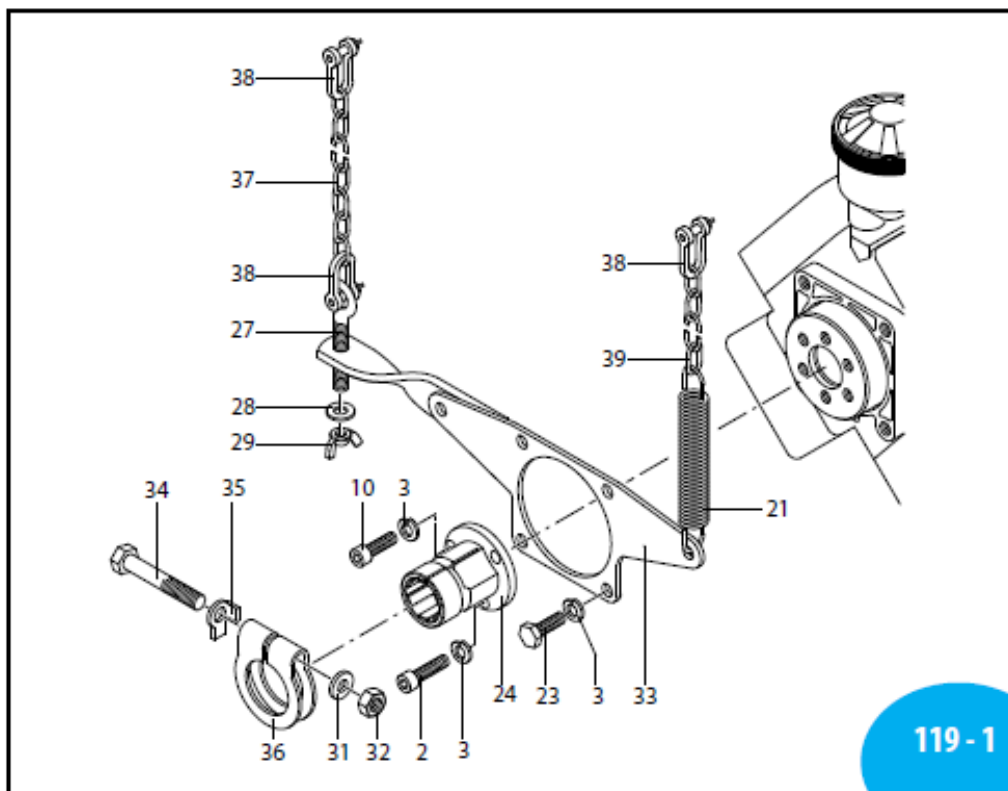

NOTE

SOME PARTS ARE NON-STOCK ITEMS AND MAY NEED TO BE ORDERED

NOTE

PLEASE ADD PREFIX AR TO REFLECT CROPLANDS PART NUMBER

AR1509 – TRACTOR KIT

IIN970025-I I

Pos.	Cod.	Descrizione	Description	Q.ty	Note
2	160671	Vite TCEI M 10x25	Bolt	3	C 40
3	200231	Rosetta ø1 10,5	Washer	10	
10	620470	Vite TCEI M 10x20	Bolt	3	C 40
21	650380	Molla	Spring	1	
23	620340	Vite TE M 10x20	Bolt	4	C 40
24	620270	Innesto attacco rapido	Shaft	1	
27	320630	Tirante occhio	Tie rod	1	
28	320620	Rosetta ø1 10,5	Washer	1	
29	320610	Dado ad alette A M 10	Wing nut	1	
31	320131	Rosetta ø1 12,5	Washer	1	
32	320130	Dado M 12	Nut	1	
33	650350	Staffa pompa	Pump bracket	1	
34	320170	Vite TE M 12x75	Bolt	1	C 40
35	500171	Rosetta ad alette	Washer	1	
36	500160	Morsetto albero	Clamp	1	
37	320640	Catena	Chain	1	
38	650340	Attacco per catena	Chain hook	3	
39	320641	Catena	Chain	1	
Per pompe tipo - For pumps type :					
AR 30 - AR 50 - AR 303 - AR 403 - AR 503 - AR 713 - AR 813					