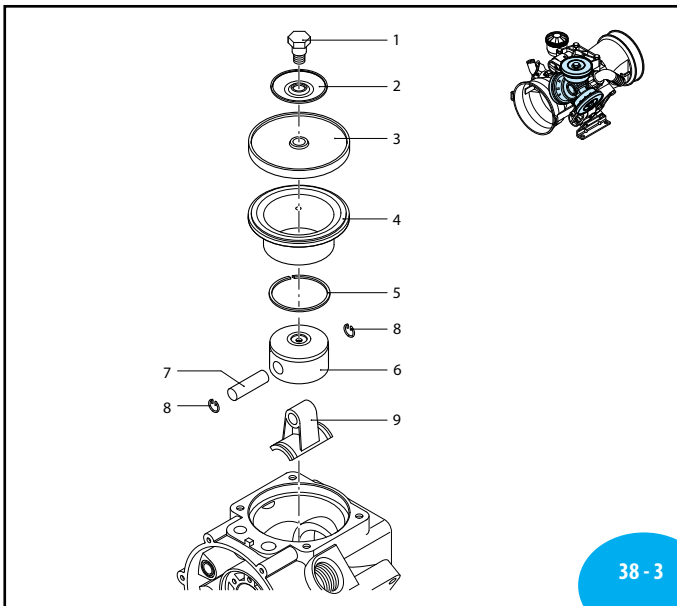

UN970058-DD

UN970059-LJ

UN970062-LJ

38 - 4

UN970060-LE

UN970061-LE

AR 503

Pos.	Cod.	Descrizione	Description	Q.ty	Note
1	580360	Perno membrana	Diaphragm pin	3	● C ₃₀
2	1040180	Piastra di richiamo	Plate	3	
	620080	Membrana	Diaphragm	3	Gomma
	620081	Membrana	Diaphragm	3	Viton
	620085	Membrana	Diaphragm	3	Desmopan
4	1300110	Camicia	Sleeve	3	
5	160230	Segmento elastico	Piston ring	3	
6	620120	Pistone	Piston	3	
7	380300	Spinotto	Piston pin	3	
8	380080	Anellino spinotto	Pin ring	6	
9	1300140	Biella	Connecting rod	3	
10	1300170	Albero universale"SP"	"SP" shaft	1	(Z)
11	1300120	Anello biella	Con rod ring	2	
12	1300240	Anello seeger	Circlip	1	
13	1300220	Anello tenuta	Seal ring	1	▶
14	1300210	Astuccio a rullini	Roller bearing	1	
15	1260790	Anello seeger	Circlip	1	
16	180400	Cuscinetto	Bearing	1	
17	740291	OR ø 14x1,78	O-Ring	5	Viton ▶
18	1300020	Separatore condotti	Manifold plate	1	
19	1300050	Anello seeger	Circlip	1	
20	1300230	Anello tenuta	Seal ring	1	▶
21	1300270	OR ø 126,67x2,62	O-Ring	1	
22	640030	OR ø 60x2,62	O-Ring	2	
23	880280	Vite TCEI M 6x18	Bolt	6	C ₁₀
24	1040370	Vite TCEI M 6x22	Bolt	6	C ₁₀
25	1300030	Condotta mandata	Manifold	1	
26	1500130	Protezione cardano	Cardan protection	1	
27	130491	Rub. 3/8"-1/2" G (M) DX	Right valve	1	ex 30491
30	390180	OR ø 18,72x2,62	O-Ring	1	▶
31	1040690	Forcella	Fork	1	
34	390290	OR ø 29x3	O-Ring	2	▶
35	450120	Nipples 1"-1 1/4 G (M)	Threaded adapter	1	
36	1300010	Corpo pompa	Pump body	1	
37	580060	Girello 1 1/4 G	Ring nut	1	
38	580040	Curva ø 30	Elbow	1	
39	200230	Vite TE M 10x45	Bolt	4	C ₄₅
40	640230	Vite TE M 10x60	Bolt	4	C ₄₅
41	480441	OR ø 17,13x2,62	O-Ring	6	Viton ▶
42	1300101	Testa DX	Right head	2	
43	1300102	Testa SX	Left head	1	
44	1409050	Valvola completa	Complete valve	6	
45	620030	OR ø 25,80x3,53	O-Ring	6	▶
	620031	OR ø 25,80x3,53	O-Ring	6	Viton ▶
46	540361	OR ø 33,05x1,78	O-Ring	6	▶
47	1300190	Tappo valvola	Valve cap	3	
48	620610	Vite TCEI M 8x30	Bolt	6	C ₂₀
49	1040322	Tappo serbatoio nero	Black oil tank cap	1	