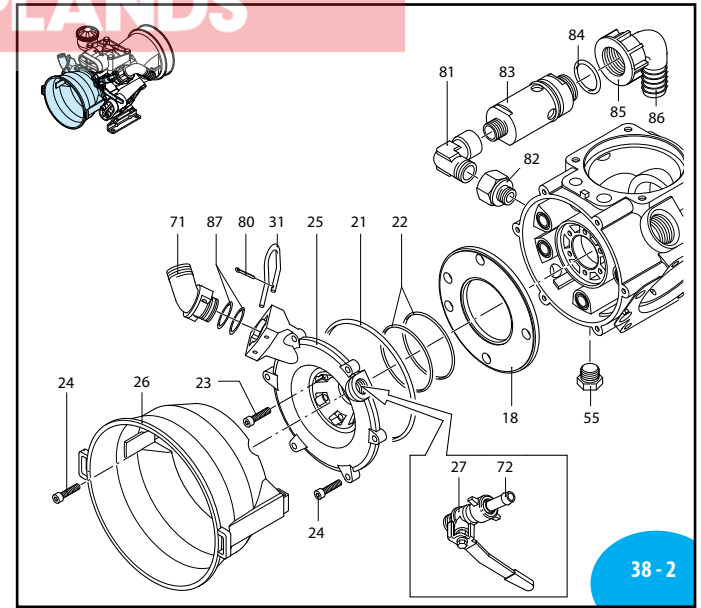

UN970058-DD

UN970059-LJ

UN970062-LJ

38 - 4

UN970060-LE

UN970061-LE

AR 503

Pos.	Cod.	Descrizione	Description	Q.ty	Note
1	580360	Perno membrana	Diaphragm pin	3	● C ₃₀
2	1040180	Piastra di richiamo	Plate	3	
	620080	Membrana	Diaphragm	3	Gomma
	620081	Membrana	Diaphragm	3	Viton
	620085	Membrana	Diaphragm	3	Desmopan
4	1300110	Camicia	Sleeve	3	
5	160230	Segmento elastico	Piston ring	3	
6	620120	Pistone	Piston	3	
7	380300	Spinotto	Piston pin	3	
8	380080	Anellino spinotto	Pin ring	6	
9	1300140	Biella	Connecting rod	3	
10	1300170	Albero universale"SP"	"SP" shaft	1	(Z)
11	1300120	Anello biella	Con rod ring	2	
12	1300240	Anello seeger	Circlip	1	
13	1300220	Anello tenuta	Seal ring	1	▶
14	1300210	Astuccio a rullini	Roller bearing	1	
15	1260790	Anello seeger	Circlip	1	
16	180400	Cuscinetto	Bearing	1	
17	740291	OR ø 14x1,78	O-Ring	5	Viton ▶
18	1300020	Separatore condotti	Manifold plate	1	
19	1300050	Anello seeger	Circlip	1	
20	1300230	Anello tenuta	Seal ring	1	▶
21	1300270	OR ø 126,67x2,62	O-Ring	1	
22	640030	OR ø 60x2,62	O-Ring	2	
23	880280	Vite TCEI M 6x18	Bolt	6	C ₁₀
24	1040370	Vite TCEI M 6x22	Bolt	6	C ₁₀
25	1300030	Condotta mandata	Manifold	1	
26	1500130	Protezione cardano	Cardan protection	1	
27	130491	Rub. 3/8"-1/2" G (M) DX	Right valve	1	ex 30491
30	390180	OR ø 18,72x2,62	O-Ring	1	▶
31	1040690	Forcella	Fork	1	
34	390290	OR ø 29x3	O-Ring	2	▶
35	450120	Nipples 1"-1 1/4 G (M)	Threaded adapter	1	
36	1300010	Corpo pompa	Pump body	1	
37	580060	Girello 1 1/4 G	Ring nut	1	
38	580040	Curva ø 30	Elbow	1	
39	200230	Vite TE M 10x45	Bolt	4	C ₄₅
40	640230	Vite TE M 10x60	Bolt	4	C ₄₅
41	480441	OR ø 17,13x2,62	O-Ring	6	Viton ▶
42	1300101	Testa DX	Right head	2	
43	1300102	Testa SX	Left head	1	
44	1409050	Valvola completa	Complete valve	6	
45	620030	OR ø 25,80x3,53	O-Ring	6	▶
	620031	OR ø 25,80x3,53	O-Ring	6	Viton ▶
46	540361	OR ø 33,05x1,78	O-Ring	6	▶
47	1300190	Tappo valvola	Valve cap	3	
48	620610	Vite TCEI M 8x30	Bolt	6	C ₂₀
49	1040322	Tappo serbatoio nero	Black oil tank cap	1	