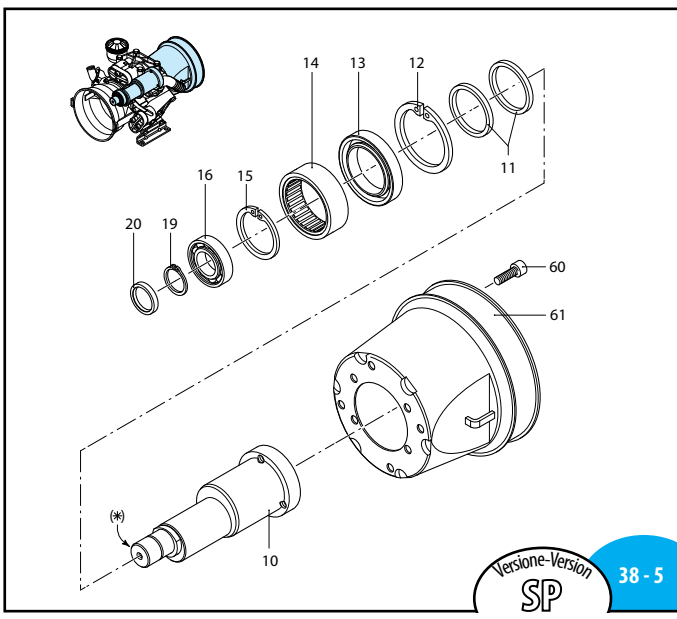

UN970058-DD

UN970059-LJ

UN970062-LJ

38 - 4

UN970060-LE

UN970061-LE

AR 503

Pos.	Cod.	Descrizione	Description	Q.ty	Note
1	580360	Perno membrana	Diaphragm pin	3	● C ₃₀
2	1040180	Piastra di richiamo	Plate	3	
	620080	Membrana	Diaphragm	3	Gomma
	620081	Membrana	Diaphragm	3	Viton
	620085	Membrana	Diaphragm	3	Desmopan
4	1300110	Camicia	Sleeve	3	
5	160230	Segmento elastico	Piston ring	3	
6	620120	Pistone	Piston	3	
7	380300	Spinotto	Piston pin	3	
8	380080	Anellino spinotto	Pin ring	6	
9	1300140	Biella	Connecting rod	3	
10	1300170	Albero universale"SP"	"SP" shaft	1	(Z)
11	1300120	Anello biella	Con rod ring	2	
12	1300240	Anello seeger	Circlip	1	
13	1300220	Anello tenuta	Seal ring	1	▶
14	1300210	Astuccio a rullini	Roller bearing	1	
15	1260790	Anello seeger	Circlip	1	
16	180400	Cuscinetto	Bearing	1	
17	740291	OR ø 14x1,78	O-Ring	5	Viton ▶
18	1300020	Separatore condotti	Manifold plate	1	
19	1300050	Anello seeger	Circlip	1	
20	1300230	Anello tenuta	Seal ring	1	▶
21	1300270	OR ø 126,67x2,62	O-Ring	1	
22	640030	OR ø 60x2,62	O-Ring	2	
23	880280	Vite TCEI M 6x18	Bolt	6	C ₁₀
24	1040370	Vite TCEI M 6x22	Bolt	6	C ₁₀
25	1300030	Condotta mandata	Manifold	1	
26	1500130	Protezione cardano	Cardan protection	1	
27	130491	Rub. 3/8"-1/2" G (M) DX	Right valve	1	ex 30491
30	390180	OR ø 18,72x2,62	O-Ring	1	▶
31	1040690	Forcella	Fork	1	
34	390290	OR ø 29x3	O-Ring	2	▶
35	450120	Nipples 1"-1 1/4 G (M)	Threaded adapter	1	
36	1300010	Corpo pompa	Pump body	1	
37	580060	Girello 1 1/4 G	Ring nut	1	
38	580040	Curva ø 30	Elbow	1	
39	200230	Vite TE M 10x45	Bolt	4	C ₄₅
40	640230	Vite TE M 10x60	Bolt	4	C ₄₅
41	480441	OR ø 17,13x2,62	O-Ring	6	Viton ▶
42	1300101	Testa DX	Right head	2	
43	1300102	Testa SX	Left head	1	
44	1409050	Valvola completa	Complete valve	6	
45	620030	OR ø 25,80x3,53	O-Ring	6	▶
	620031	OR ø 25,80x3,53	O-Ring	6	Viton ▶
46	540361	OR ø 33,05x1,78	O-Ring	6	▶
47	1300190	Tappo valvola	Valve cap	3	
48	620610	Vite TCEI M 8x30	Bolt	6	C ₂₀
49	1040322	Tappo serbatoio nero	Black oil tank cap	1	