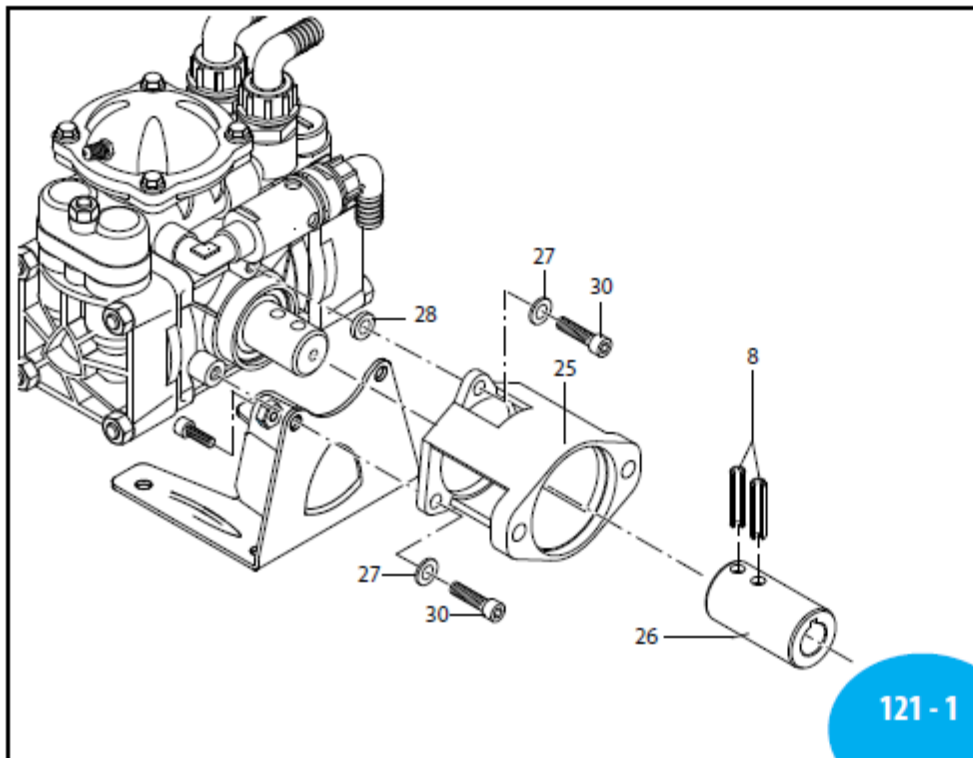

CROPLANDS PART NUMBERS: AR5341

HYD MTR ADAPTOR FLANGE SP-1INCH

Pos.	Cod.	Descrizione	Description	Q.ty	Note
8	550290	Spina elastica	Pin	2	
25	550890	Flangia	Flange	1	
26	550900	Giunto	Joint	1	COD. 5341
	550990	Giunto	Joint	1	COD. 5350
27	200233	Rondella ø10,5	Washer	3	
28	551060	Distanziale	Spacer	1	
30	650640	Vite TCEI M 10x25	Bolt	3	C 40

Per pompe tipo - For pumps type :
AR 70 bp - AR 115 bp - AR 135 bp
Casappa - White hydraulics - Danfoss

NOTE

SOME PARTS ARE NON-STOCK
ITEMS AND MAY NEED TO BE
ORDERED

NOTE

PLEASE ADD PREFIX **AR**
TO REFLECT CROPLANDS
PART NUMBER