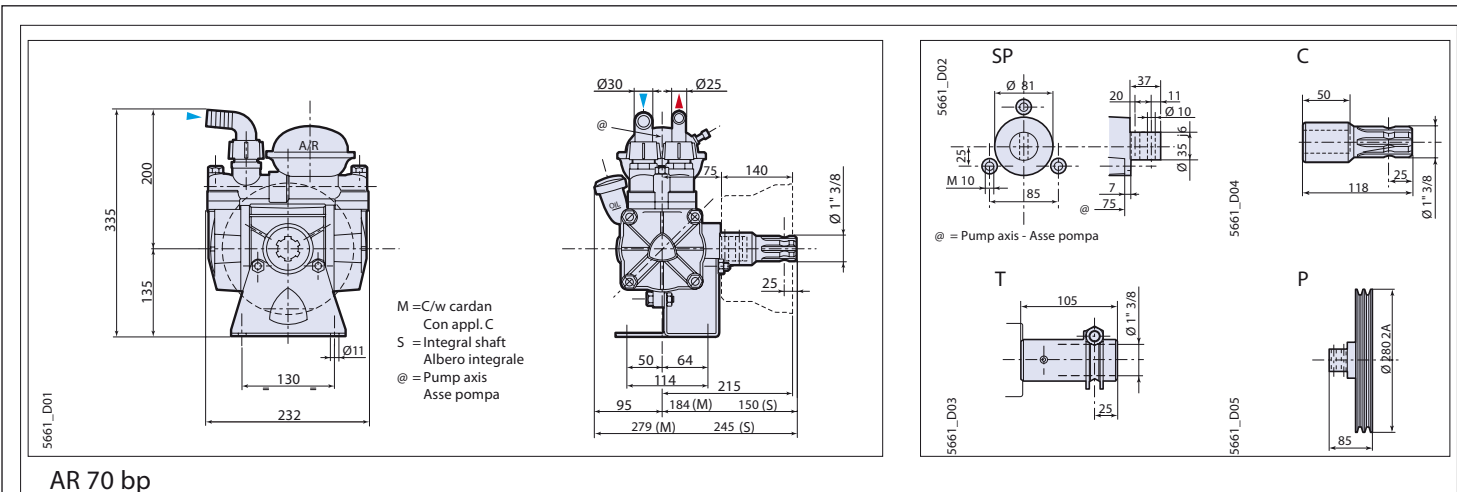

## AR1511 – TRACTOR KIT

Pos.	Cod.	Descrizione	Description	Q.ty	Note
1	550250	Innesto	Shaft	1	
2	380271	Staffa pompa	Pump bracket	1	
3	320130	Dado M 12	Nut	1	C <sub>50</sub>
4	320131	Rosetta ø12,5	Washer	1	
5	500160	Morsetto albero	Clamp	1	
6	500171	Rosetta ad alette	Washer	1	
7	320170	Vite TE M 12x75	Bolt	1	C <sub>50</sub>
8	550290	Spina elastica	Pin	2	
10	650340	Gancio catena	Chain hook	4	
11	320640	Catena	Chain	2	
12	180152	Dado M 10	Nut	2	C <sub>40</sub>
13	200233	Rosetta ø10,5	Washer	2	
14	320610	Dado ad alette A M 10	Wing nut	1	
15	320620	Rosetta ø10,5	Washer	1	
16	320630	Tirante occhio	Tie rod	1	
17	620472	Vite TCEI M 10x20	Bolt	2	C <sub>40</sub> e
e Non compreso nel Kit - No part of Kit Per pompe tipo - For pumps type : AR 70 bp - AR 115 bp - AR 135 bp					

118070105-1

DIMENSIONS • DIMENSIONI 5661\_D01

AR 70 bp	Pumps Pompe
----------	----------------

Please note: specifications are subject to change for improvement without notice.  
© Apr 2007 by AnnoviReverberi spa