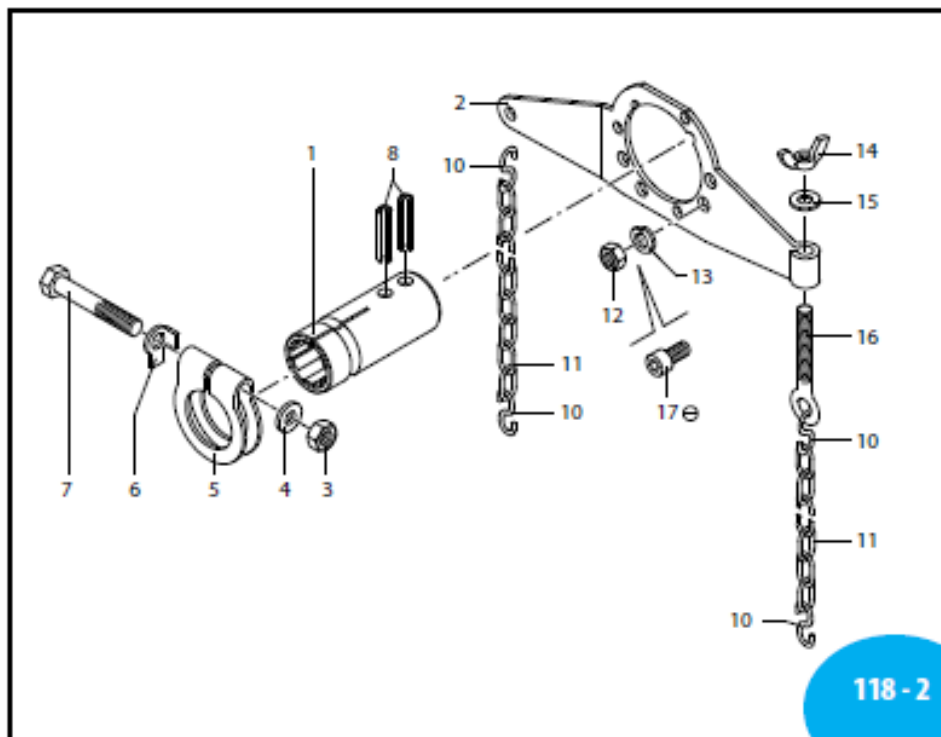

## AR1511 – TRACTOR KIT

Pos.	Cod.	Descrizione	Description	Q.ty	Note
1	550250	Innesto	Shaft	1	
2	380271	Staffa pompa	Pump bracket	1	
3	320130	Dado M 12	Nut	1	C <sub>50</sub>
4	320131	Rosetta ø12,5	Washer	1	
5	500160	Morsetto albero	Clamp	1	
6	500171	Rosetta ad alette	Washer	1	
7	320170	Vite TE M 12x75	Bolt	1	C <sub>50</sub>
8	550290	Spina elastica	Pin	2	
10	650340	Gancio catena	Chain hook	4	
11	320640	Catena	Chain	2	
12	180152	Dado M 10	Nut	2	C <sub>40</sub>
13	200233	Rosetta ø10,5	Washer	2	
14	320610	Dado ad alette A M 10	Wing nut	1	
15	320620	Rosetta ø10,5	Washer	1	
16	320630	Tirante occhio	Tie rod	1	
17	620472	Vite TCEI M 10x20	Bolt	2	C <sub>40</sub> e
e Non compreso nel Kit - No part of Kit Per pompe tipo - For pumps type : AR 70 bp - AR 115 bp - AR 135 bp					

118070105-1

DIMENSIONS • DIMENSIONI 5661\_D01

AR 70 bp	Pumps Pompe
----------	----------------

Please note: specifications are subject to change for improvement without notice.  
© Apr 2007 by AnnoviReverberi spa