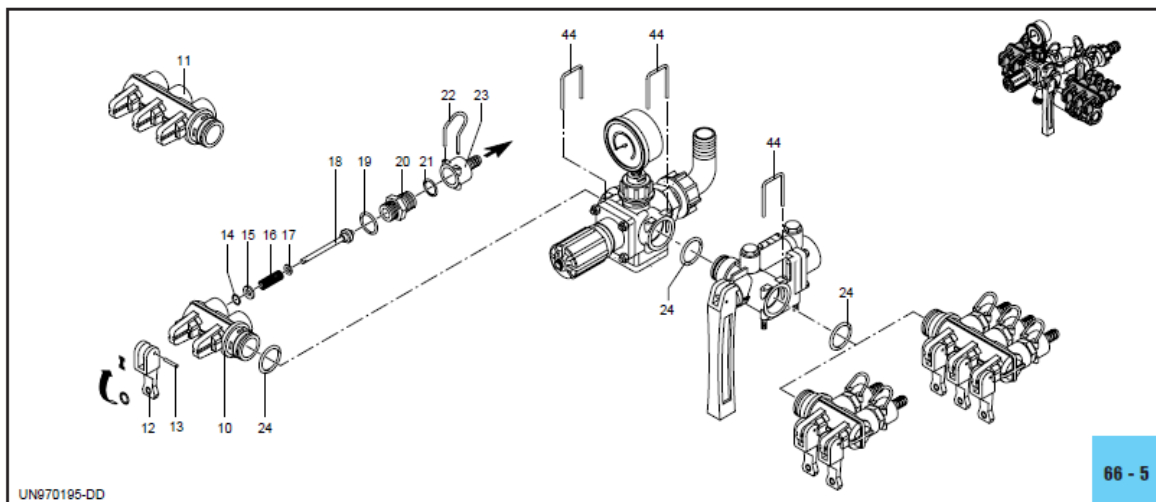

CROPLANDS PART NUMBERS: ARECM-4 – ECM 4WAY LESS FILTER

ECM - UCM

Pos.	Cod.	Descrizione	Description	Q.ty	Note
1	1547	Gruppo rub.2 vie SX	Left 2-way valve	1	Uscita/Outlet ø 12
	1548	Gruppo rub.3 vie SX	Left 3-way valve	1	Uscita/Outlet ø 12
2	1571	Gruppo rub.2 vie DX	Right 2-way valve	1	Uscita/Outlet ø 12
	1572	Gruppo rub.3 vie DX	Right 3-way valve	1	Uscita/Outlet ø 12
3	1348	Valvola reg.comp.ECM	ECM compl.reg.valve	1	
	1349	Valvola reg.comp.UCM	UCM compl.reg.valve	1	
4	1351	Corpo distributore+R	Distributor body+R	1	
5	1553	Gruppo filtro compl.	Complete filter	1	
10	394850	Corpo rubinetto 2 vie	2-way valve body	1	
11	394860	Corpo rubinetto 3 vie	3-way valve body	1	
12	394690	Leva rubinetto rossa	Red valve lever	4	
13	390330	Spina elastica	Pin	5	
14	390341	OR ø 5x2	O-Ring	4	
15	390312	Rosetta ø 6	Washer	4	
16	390300	Molla asta valvola	Spring	4	
17	390313	Rosetta ø 9	Washer	4	
18	390323	Asta valvola completa	Complete valve rod	4	
19	180101	OR ø 17,5x2	O-Ring	5	
20	392600	Niples sede 20x1,5	Threaded adapter	4	
	392604	Tappo	Plug	-	Optional
21	640070	OR ø 13,95x2,62	O-Ring	4	
22	392580	Forcella	Fork	4	
23	392870	Portagomma ø 10	Hose tail	4	
	392590	Portagomma ø 12	Hose tail	4	
	392620	Portagomma ø 20	Hose tail	4	
24	390291	OR ø 28,25x2,62	O-Ring	5	
30	480550	Anello seeger	Circlip	1	
31	394790	Manopola regolazione	Adjustment knob	1	
32	394770	Perno compr. molla	Spring pin	1	
33	1040830	Molla	Spring	1	
34	390440	Dado M 6	Nut	16	
35	550331	Rosetta ø 6,5	Washer	12	
36	394780	Corpo superiore	Upper body	1	
37	394751	Pistone	Piston	1	
38	394741	Membranina	Diaphragm	1	Gomma
	394740	Membranina	Diaphragm	1	Desmopan
	394742	Membranina	Diaphragm	1	Viton
39	394720	Valvola	Valve	1	
40	394730	Molla di contrasto	Spring	1	
41	394830	Prigioniero M 6x34	Stud	8	
42	680700	Vite TCEI M 6x20	Bolt	1	
43	394700	Corpo valvola reg.	Regulating valve body	1	
44	395530	Forcella	Fork	5	
45	394800	Attacco manometro	Pressure gauge attach.	1	
46	550450	Girello 3/4" G	Ring nut	1	
47	391240	Manometro ø 63	Pressure gauge	1	0-24 bar
48	660170	OR ø 31,42x2,62	O-Ring	3	
49	394810	Flangia entrata	Flange	1	
50	550350	OR ø 23,81x2,62	O-Ring	4	
51	550242	Girello 1" G	Ring nut	2	
52	550210	Tubetto ø 25	Hose tail	2	
53	394840	Flangia chiusura	Flange	1	
54	550340	Niples 1"G(M)-1"G(M)	Threaded adapter	1	
55	550370	Curva ø 25	Elbow	1	
56	395000	Niples collettore	Manifold nipples	2	
57	395520	Collettore corpo reg.	Body manifold	1	
58	390060	OR ø 20,63x2,62	O-Ring	1	
59	395020	Coll. corpo principale	Body manifold	1	
60	394870	Tappo chiusura lat.	Plug	1	
61	770260	OR ø 23,52x1,78	O-Ring	1	
70	392120	Spina elastica	Pin	1	
71	880581	Tappo 1/4" G	Plug	2	
84	395390	Dado M6	Nut	1	
96	396100	Coperchio filtro	Filter cover	1	
97	395081	OR ø 47,30x2,62	O-Ring	1	Viton
98	395071	Guarnizione filtro	Filter gasket	2	
99	396110	Filtro interno	Internal filter	1	
100	396130	Rete esterna	External grid	1	
101	395030	Scatola filtro	Filter box	1	
102	394820	Staffa	Bracket	1	
103	770130	OR ø 20,35x1,78	O-Ring	1	