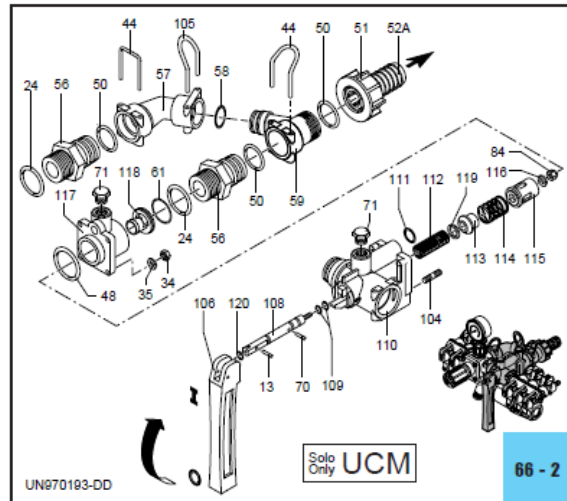

CROPLANDS PART NUMBERS: ARECM-4 – ECM 4WAY LESS FILTER

ECM - UCM

Pos.	Cod.	Descrizione	Description	Q.ty	Note
1	1547	Gruppo rub.2 vie SX	Left 2-way valve	1	Uscita/Outlet ø 12
	1548	Gruppo rub.3 vie SX	Left 3-way valve	1	Uscita/Outlet ø 12
2	1571	Gruppo rub.2 vie DX	Right 2-way valve	1	Uscita/Outlet ø 12
	1572	Gruppo rub.3 vie DX	Right 3-way valve	1	Uscita/Outlet ø 12
3	1348	Valvola reg.comp.ECM	ECM compl.reg.valve	1	
	1349	Valvola reg.comp.UCM	UCM compl.reg.valve	1	
4	1351	Corpo distributore+R	Distributor body+R	1	
5	1553	Gruppo filtro compl.	Complete filter	1	
10	394850	Corpo rubinetto 2 vie	2-way valve body	1	
11	394860	Corpo rubinetto 3 vie	3-way valve body	1	
12	394690	Leva rubinetto rossa	Red valve lever	4	
13	390330	Spina elastica	Pin	5	
14	390341	OR ø 5x2	O-Ring	4	
15	390312	Rosetta ø 6	Washer	4	
16	390300	Molla asta valvola	Spring	4	
17	390313	Rosetta ø 9	Washer	4	
18	390323	Asta valvola completa	Complete valve rod	4	
19	180101	OR ø 17,5x2	O-Ring	5	
20	392600	Niples sede 20x1,5	Threaded adapter	4	
	392604	Tappo	Plug	-	Optional
21	640070	OR ø 13,95x2,62	O-Ring	4	
22	392580	Forcella	Fork	4	
23	392870	Portagomma ø 10	Hose tail	4	
	392590	Portagomma ø 12	Hose tail	4	
	392620	Portagomma ø 20	Hose tail	4	
24	390291	OR ø 28,25x2,62	O-Ring	5	
30	480550	Anello seeger	Circlip	1	
31	394790	Manopola regolazione	Adjustment knob	1	
32	394770	Perno compr. molla	Spring pin	1	
33	1040830	Molla	Spring	1	
34	390440	Dado M 6	Nut	16	
35	550331	Rosetta ø 6,5	Washer	12	
36	394780	Corpo superiore	Upper body	1	
37	394751	Pistone	Piston	1	
38	394741	Membranina	Diaphragm	1	Gomma
	394740	Membranina	Diaphragm	1	Desmopan
	394742	Membranina	Diaphragm	1	Viton
39	394720	Valvola	Valve	1	
40	394730	Molla di contrasto	Spring	1	
41	394830	Prigioniero M 6x34	Stud	8	
42	680700	Vite TCEI M 6x20	Bolt	1	
43	394700	Corpo valvola reg.	Regulating valve body	1	
44	395530	Forcella	Fork	5	
45	394800	Attacco manometro	Pressure gauge attach.	1	
46	550450	Girello 3/4" G	Ring nut	1	
47	391240	Manometro ø 63	Pressure gauge	1	0-24 bar
48	660170	OR ø 31,42x2,62	O-Ring	3	
49	394810	Flangia entrata	Flange	1	
50	550350	OR ø 23,81x2,62	O-Ring	4	
51	550242	Girello 1" G	Ring nut	2	
52	550210	Tubetto ø 25	Hose tail	2	
53	394840	Flangia chiusura	Flange	1	
54	550340	Niples 1"G(M)-1"G(M)	Threaded adapter	1	
55	550370	Curva ø 25	Elbow	1	
56	395000	Niples collettore	Manifold nipples	2	
57	395520	Collettore corpo reg.	Body manifold	1	
58	390060	OR ø 20,63x2,62	O-Ring	1	
59	395020	Coll. corpo principale	Body manifold	1	
60	394870	Tappo chiusura lat.	Plug	1	
61	770260	OR ø 23,52x1,78	O-Ring	1	
70	392120	Spina elastica	Pin	1	
71	880581	Tappo 1/4" G	Plug	2	
84	395390	Dado M6	Nut	1	
96	396100	Coperchio filtro	Filter cover	1	
97	395081	OR ø 47,30x2,62	O-Ring	1	Viton
98	395071	Guarnizione filtro	Filter gasket	2	
99	396110	Filtro interno	Internal filter	1	
100	396130	Rete esterna	External grid	1	
101	395030	Scatola filtro	Filter box	1	
102	394820	Staffa	Bracket	1	
103	770130	OR ø 20,35x1,78	O-Ring	1	