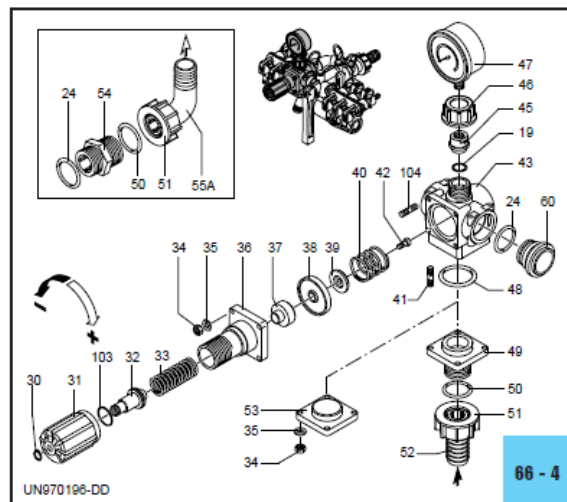

CROPLANDS PART NUMBERS: ARECM-4 – ECM 4WAY LESS FILTER

ECM - UCM

Pos.	Cod.	Descrizione	Description	Q.ty	Note
1	1547	Gruppo rub.2 vie SX	Left 2-way valve	1	Uscita/Outlet ø 12
	1548	Gruppo rub.3 vie SX	Left 3-way valve	1	Uscita/Outlet ø 12
2	1571	Gruppo rub.2 vie DX	Right 2-way valve	1	Uscita/Outlet ø 12
	1572	Gruppo rub.3 vie DX	Right 3-way valve	1	Uscita/Outlet ø 12
3	1348	Valvola reg.comp.ECM	ECM compl.reg.valve	1	
	1349	Valvola reg.comp.UCM	UCM compl.reg.valve	1	
4	1351	Corpo distributore+R	Distributor body+R	1	
5	1553	Gruppo filtro compl.	Complete filter	1	
10	394850	Corpo rubinetto 2 vie	2-way valve body	1	
11	394860	Corpo rubinetto 3 vie	3-way valve body	1	
12	394690	Leva rubinetto rossa	Red valve lever	4	
13	390330	Spina elastica	Pin	5	
14	390341	OR ø 5x2	O-Ring	4	
15	390312	Rosetta ø 6	Washer	4	
16	390300	Molla asta valvola	Spring	4	
17	390313	Rosetta ø 9	Washer	4	
18	390323	Asta valvola completa	Complete valve rod	4	
19	180101	OR ø 17,5x2	O-Ring	5	
20	392600	Niples sede 20x1,5	Threaded adapter	4	
	392604	Tappo	Plug	-	Optional
21	640070	OR ø 13,95x2,62	O-Ring	4	
22	392580	Forcella	Fork	4	
23	392870	Portagomma ø 10	Hose tail	4	
	392590	Portagomma ø 12	Hose tail	4	
	392620	Portagomma ø 20	Hose tail	4	
24	390291	OR ø 28,25x2,62	O-Ring	5	
30	480550	Anello seeger	Circlip	1	
31	394790	Manopola regolazione	Adjustment knob	1	
32	394770	Perno compr. molla	Spring pin	1	
33	1040830	Molla	Spring	1	
34	390440	Dado M 6	Nut	16	
35	550331	Rosetta ø 6,5	Washer	12	
36	394780	Corpo superiore	Upper body	1	
37	394751	Pistone	Piston	1	
38	394741	Membranina	Diaphragm	1	Gomma
	394740	Membranina	Diaphragm	1	Desmopan
	394742	Membranina	Diaphragm	1	Viton
39	394720	Valvola	Valve	1	
40	394730	Molla di contrasto	Spring	1	
41	394830	Prigioniero M 6x34	Stud	8	
42	680700	Vite TCEI M 6x20	Bolt	1	
43	394700	Corpo valvola reg.	Regulating valve body	1	
44	395530	Forcella	Fork	5	
45	394800	Attacco manometro	Pressure gauge attach.	1	
46	550450	Girello 3/4" G	Ring nut	1	
47	391240	Manometro ø 63	Pressure gauge	1	0-24 bar
48	660170	OR ø 31,42x2,62	O-Ring	3	
49	394810	Flangia entrata	Flange	1	
50	550350	OR ø 23,81x2,62	O-Ring	4	
51	550242	Girello 1" G	Ring nut	2	
52	550210	Tubetto ø 25	Hose tail	2	
53	394840	Flangia chiusura	Flange	1	
54	550340	Niples 1"G(M)-1"G(M)	Threaded adapter	1	
55	550370	Curva ø 25	Elbow	1	
56	395000	Niples collettore	Manifold nipples	2	
57	395520	Collettore corpo reg.	Body manifold	1	
58	390060	OR ø 20,63x2,62	O-Ring	1	
59	395020	Coll. corpo principale	Body manifold	1	
60	394870	Tappo chiusura lat.	Plug	1	
61	770260	OR ø 23,52x1,78	O-Ring	1	
70	392120	Spina elastica	Pin	1	
71	880581	Tappo 1/4" G	Plug	2	
84	395390	Dado M6	Nut	1	
96	396100	Coperchio filtro	Filter cover	1	
97	395081	OR ø 47,30x2,62	O-Ring	1	Viton
98	395071	Guarnizione filtro	Filter gasket	2	
99	396110	Filtro interno	Internal filter	1	
100	396130	Rete esterna	External grid	1	
101	395030	Scatola filtro	Filter box	1	
102	394820	Staffa	Bracket	1	
103	770130	OR ø 20,35x1,78	O-Ring	1	