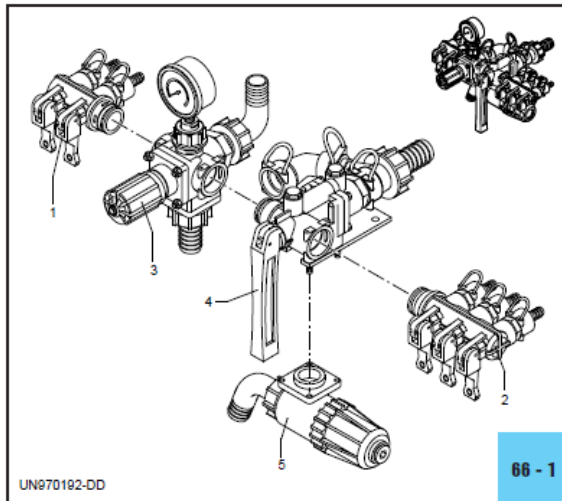

CROPLANDS PART NUMBERS: ARECM-4 – ECM 4WAY LESS FILTER

ECM - UCM

Pos.	Cod.	Descrizione	Description	Q.ty	Note
1	1547	Gruppo rub.2 vie SX	Left 2-way valve	1	Uscita/Outlet ø 12
	1548	Gruppo rub.3 vie SX	Left 3-way valve	1	Uscita/Outlet ø 12
2	1571	Gruppo rub.2 vie DX	Right 2-way valve	1	Uscita/Outlet ø 12
	1572	Gruppo rub.3 vie DX	Right 3-way valve	1	Uscita/Outlet ø 12
3	1348	Valvola reg.comp.ECM	ECM compl.reg.valve	1	
	1349	Valvola reg.comp.UCM	UCM compl.reg.valve	1	
4	1351	Corpo distributore+R	Distributor body+R	1	
5	1553	Gruppo filtro compl.	Complete filter	1	
10	394850	Corpo rubinetto 2 vie	2-way valve body	1	
11	394860	Corpo rubinetto 3 vie	3-way valve body	1	
12	394690	Leva rubinetto rossa	Red valve lever	4	
13	390330	Spina elastica	Pin	5	
14	390341	OR ø 5x2	O-Ring	4	
15	390312	Rosetta ø 6	Washer	4	
16	390300	Molla asta valvola	Spring	4	
17	390313	Rosetta ø 9	Washer	4	
18	390323	Asta valvola completa	Complete valve rod	4	
19	180101	OR ø 17,5x2	O-Ring	5	
20	392600	Niples sede 20x1,5	Threaded adapter	4	
	392604	Tappo	Plug	-	Optional
21	640070	OR ø 13,95x2,62	O-Ring	4	
22	392580	Forcella	Fork	4	
23	392870	Portagomma ø 10	Hose tail	4	
	392590	Portagomma ø 12	Hose tail	4	
	392620	Portagomma ø 20	Hose tail	4	
24	390291	OR ø 28,25x2,62	O-Ring	5	
30	480550	Anello seeger	Circlip	1	
31	394790	Manopola regolazione	Adjustment knob	1	
32	394770	Perno compr. molla	Spring pin	1	
33	1040830	Molla	Spring	1	
34	390440	Dado M 6	Nut	16	
35	550331	Rosetta ø 6,5	Washer	12	
36	394780	Corpo superiore	Upper body	1	
37	394751	Pistone	Piston	1	
38	394741	Membranina	Diaphragm	1	Gomma
	394740	Membranina	Diaphragm	1	Desmopan
	394742	Membranina	Diaphragm	1	Viton
39	394720	Valvola	Valve	1	
40	394730	Molla di contrasto	Spring	1	
41	394830	Prigioniero M 6x34	Stud	8	
42	680700	Vite TCEI M 6x20	Bolt	1	
43	394700	Corpo valvola reg.	Regulating valve body	1	
44	395530	Forcella	Fork	5	
45	394800	Attacco manometro	Pressure gauge attach.	1	
46	550450	Girello 3/4" G	Ring nut	1	
47	391240	Manometro ø 63	Pressure gauge	1	0-24 bar
48	660170	OR ø 31,42x2,62	O-Ring	3	
49	394810	Flangia entrata	Flange	1	
50	550350	OR ø 23,81x2,62	O-Ring	4	
51	550242	Girello 1" G	Ring nut	2	
52	550210	Tubetto ø 25	Hose tail	2	
53	394840	Flangia chiusura	Flange	1	
54	550340	Niples 1"G(M)-1"G(M)	Threaded adapter	1	
55	550370	Curva ø 25	Elbow	1	
56	395000	Niples collettore	Manifold nipples	2	
57	395520	Collettore corpo reg.	Body manifold	1	
58	390060	OR ø 20,63x2,62	O-Ring	1	
59	395020	Coll. corpo principale	Body manifold	1	
60	394870	Tappo chiusura lat.	Plug	1	
61	770260	OR ø 23,52x1,78	O-Ring	1	
70	392120	Spina elastica	Pin	1	
71	880581	Tappo 1/4" G	Plug	2	
84	395390	Dado M6	Nut	1	
96	396100	Coperchio filtro	Filter cover	1	
97	395081	OR ø 47,30x2,62	O-Ring	1	Viton
98	395071	Guarnizione filtro	Filter gasket	2	
99	396110	Filtro interno	Internal filter	1	
100	396130	Rete esterna	External grid	1	
101	395030	Scatola filtro	Filter box	1	
102	394820	Staffa	Bracket	1	
103	770130	OR ø 20,35x1,78	O-Ring	1	