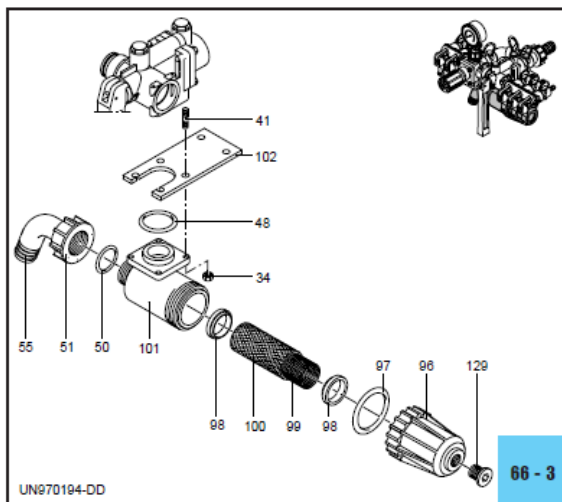

CROPLANDS PART NUMBERS: ARECM-4 – ECM 4WAY LESS FILTER

ECM - UCM

Pos.	Cod.	Descrizione	Description	Q.ty	Note
1	1547	Gruppo rub.2 vie SX	Left 2-way valve	1	Uscita/Outlet ø 12
	1548	Gruppo rub.3 vie SX	Left 3-way valve	1	Uscita/Outlet ø 12
2	1571	Gruppo rub.2 vie DX	Right 2-way valve	1	Uscita/Outlet ø 12
	1572	Gruppo rub.3 vie DX	Right 3-way valve	1	Uscita/Outlet ø 12
3	1348	Valvola reg.comp.ECM	ECM compl.reg.valve	1	
	1349	Valvola reg.comp.UCM	UCM compl.reg.valve	1	
4	1351	Corpo distributore+R	Distributor body+R	1	
5	1553	Gruppo filtro compl.	Complete filter	1	
10	394850	Corpo rubinetto 2 vie	2-way valve body	1	
11	394860	Corpo rubinetto 3 vie	3-way valve body	1	
12	394690	Leva rubinetto rossa	Red valve lever	4	
13	390330	Spina elastica	Pin	5	
14	390341	OR ø 5x2	O-Ring	4	
15	390312	Rosetta ø 6	Washer	4	
16	390300	Molla asta valvola	Spring	4	
17	390313	Rosetta ø 9	Washer	4	
18	390323	Asta valvola completa	Complete valve rod	4	
19	180101	OR ø 17,5x2	O-Ring	5	
20	392600	Niples sede 20x1,5	Threaded adapter	4	
	392604	Tappo	Plug	-	Optional
21	640070	OR ø 13,95x2,62	O-Ring	4	
22	392580	Forcella	Fork	4	
23	392870	Portagomma ø 10	Hose tail	4	
	392590	Portagomma ø 12	Hose tail	4	
	392620	Portagomma ø 20	Hose tail	4	
24	390291	OR ø 28,25x2,62	O-Ring	5	
30	480550	Anello seeger	Circlip	1	
31	394790	Manopola regolazione	Adjustment knob	1	
32	394770	Perno compr. molla	Spring pin	1	
33	1040830	Molla	Spring	1	
34	390440	Dado M 6	Nut	16	
35	550331	Rosetta ø 6,5	Washer	12	
36	394780	Corpo superiore	Upper body	1	
37	394751	Pistone	Piston	1	
38	394741	Membranina	Diaphragm	1	Gomma
	394740	Membranina	Diaphragm	1	Desmopan
	394742	Membranina	Diaphragm	1	Viton
39	394720	Valvola	Valve	1	
40	394730	Molla di contrasto	Spring	1	
41	394830	Prigioniero M 6x34	Stud	8	
42	680700	Vite TCEI M 6x20	Bolt	1	
43	394700	Corpo valvola reg.	Regulating valve body	1	
44	395530	Forcella	Fork	5	
45	394800	Attacco manometro	Pressure gauge attach.	1	
46	550450	Girello 3/4" G	Ring nut	1	
47	391240	Manometro ø 63	Pressure gauge	1	0-24 bar
48	660170	OR ø 31,42x2,62	O-Ring	3	
49	394810	Flangia entrata	Flange	1	
50	550350	OR ø 23,81x2,62	O-Ring	4	
51	550242	Girello 1" G	Ring nut	2	
52	550210	Tubetto ø 25	Hose tail	2	
53	394840	Flangia chiusura	Flange	1	
54	550340	Niples 1"G(M)-1"G(M)	Threaded adapter	1	
55	550370	Curva ø 25	Elbow	1	
56	395000	Niples collettore	Manifold nipples	2	
57	395520	Collettore corpo reg.	Body manifold	1	
58	390060	OR ø 20,63x2,62	O-Ring	1	
59	395020	Coll. corpo principale	Body manifold	1	
60	394870	Tappo chiusura lat.	Plug	1	
61	770260	OR ø 23,52x1,78	O-Ring	1	
70	392120	Spina elastica	Pin	1	
71	880581	Tappo 1/4" G	Plug	2	
84	395390	Dado M6	Nut	1	
96	396100	Coperchio filtro	Filter cover	1	
97	395081	OR ø 47,30x2,62	O-Ring	1	Viton
98	395071	Guarnizione filtro	Filter gasket	2	
99	396110	Filtro interno	Internal filter	1	
100	396130	Rete esterna	External grid	1	
101	395030	Scatola filtro	Filter box	1	
102	394820	Staffa	Bracket	1	
103	770130	OR ø 20,35x1,78	O-Ring	1	