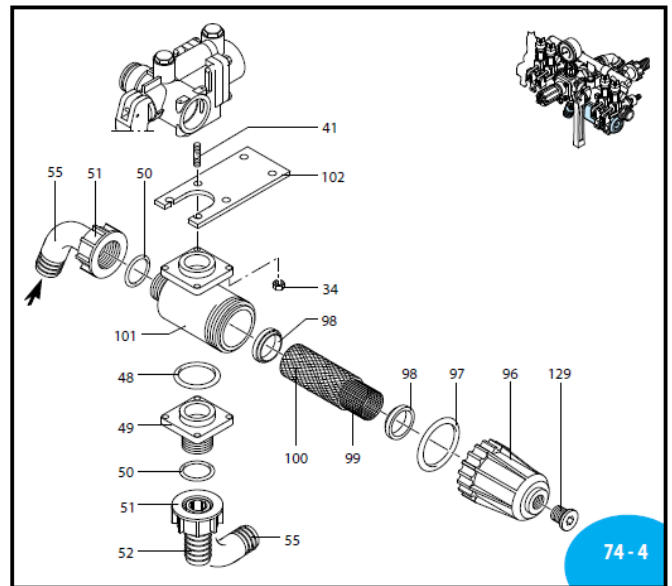

CROPLANDS PART NUMBERS: ARIDROM-4 – IDROMINUS 4 WAY CONTROLLER

74-1

UN970187-DD

74-2

UN970188-DD

74-3

UN970189-DD

74-4

SL000112-GY

74-5