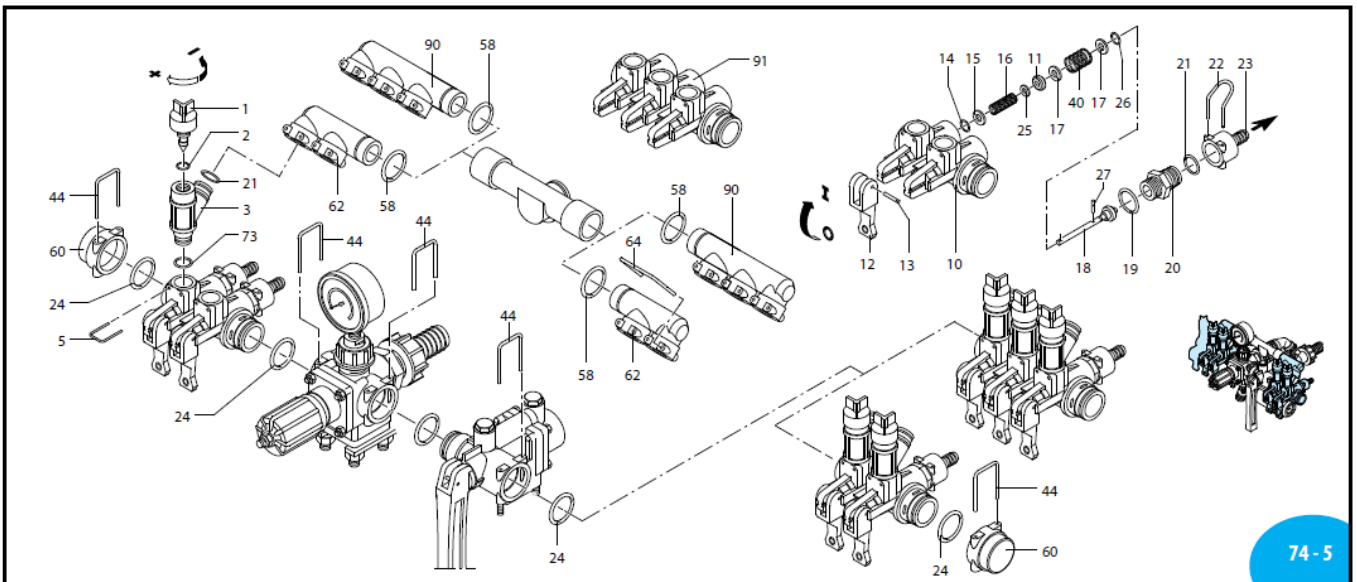

SL000112-GY

74-5

Pos.	Cod.	Descrizione	Description	Q.ty	Note
1	395430	Reg. scarico pressione	Press.discharge adjust.	4	
2	395590	OR ø 8x2,5	O-Ring	4	▶
3	395420	Deviatore	Body	4	
5	395410	Forcella	Fork	4	
10	395400	Corpo rubinetto 2 vie	2-way valve body	2	
11	395470	Valvola chiusura	Valve	4	
12	394690	Leva rubinetto rossa	Red valve lever	4	
13	390330	Spina elastica	Pin	5	
14	390341	OR ø 5x2	O-Ring	4	
15	393790	Rosetta øi 6,4	Washer	4	
16	395480	Molla	Spring	4	
17	390313	Rosetta øi 9	Washer	8	
18	395450	Asta valvola completa	Complete valve rod	4	
19	180101	OR ø 17,5x2	O-Ring	5	
20	392600	Nipples sede 20x1,5	Threaded adapter	4	
	392604	Tappo	Plug	-	Optional
21	640070	OR ø 13,95x2,62	O-Ring	8	▶
22	392580	Forcella	Fork	4	
23	392870	Portagomma ø 10	Hose tail	4	
	392590	Portagomma ø 12	Hose tail	4	
	392620	Portagomma ø 20	Hose tail	4	
24	390291	OR ø 28,25x2,62	O-Ring	7	▶
25	395490	Rosetta øi 6	Washer	4	
26	1080190	OR ø 2,90x1,78	O-Ring	4	
27	393300	Spina elastica	Pin	4	
30	395560	Distanziale	Spacer	1	
31	394790	Manopola regolazione	Adjustment knob	1	
33	391560	Dado M 6 H 8	Nut	1	
34	390440	Dado M 6	Nut	16	
35	550331	Rosetta øi 6,5	Washer	12	
36	394780	Corpo superiore	Upper body	1	
37	395570	Centraggio	Spigot	1	☒
38	395541	Asta valvola	Complete valve rod	1	
39	395551	Valvola volumetrica	Volumetric valve	1	
40	395460	Molla	Spring	4	
41	394830	Prigioniero M 6x34	Stud	8	
42	392330	Prigioniero M 6x30	Stud	8	
43	394700	Corpo valvola reg.	Regulating valve body	1	
44	395530	Forcella	Fork	7	
45	394800	Attacco manometro	Pressure gauge attach.	1	
46	550450	Girello 3/4" G	Ring nut	1	
47	391240	Manometro ø 63	Pressure gauge	1	0-24bar ☉
48	660170	OR ø 31,42x2,62	O-Ring	3	
49	394810	Flangia entrata	Flange	1	
50	550350	OR ø 23,81x2,62	O-Ring	5	▶
51	550242	Girello 1" G	Ring nut	3	
52	550210	Tubetto ø 25	Hose tail	3	
53	394840	Flangia chiusura	Flange cover	1	
54	550340	Nipples 1"G(M)-1"G(M)	Threaded adapter	1	
55	550370	Curva ø 25	Elbow	1	
56	395000	Nipples collettore	Manifold nipples	1	
57	395520	Collettore corpo reg.	Body manifold	1	
58	390060	OR ø 20,63x2,62	O-Ring	3	
59	395020	Coll. corpo principale	Body manifold	1	
60	395440	Tappo chiusura lat.	Plug	2	
61	770260	OR ø 23,52x1,78	O-Ring	1	
62	395500	Collettore laterale 2vie	2-way lateral manifold	2	
63	395510	Collettore centrale	Central manifold	1	
64	395580	Biforcella	Fork	2	
70	392120	Spina elastica	Pin	2	
71	880581	Tappo 1/4" G	Plug	2	☉ C 10
73	390080	OR ø 11,91x2,62	O-Ring	4	▶
83	392551	Rosetta øi 6	Washer	1	
84	395390	Dado M6	Nut	1	
87	880830	OR ø 15,54x2,62	O-Ring	1	
88	480480	OR ø 4,48x1,78	O-Ring	1	
89	1660580	OR ø 40,95x2,62	O-Ring	1	
90	395760	Collettore laterale 3vie	3-way lateral manifold	2	
91	395770	Corpo rubinetto 3 vie	3-way valve body	2	
96	396100	Coperchio filtro	Filter cover	1	
97	395081	OR ø 47,30x2,62	O-Ring	1	Viton
98	395071	Guarnizione filtro	Filter gasket	2	