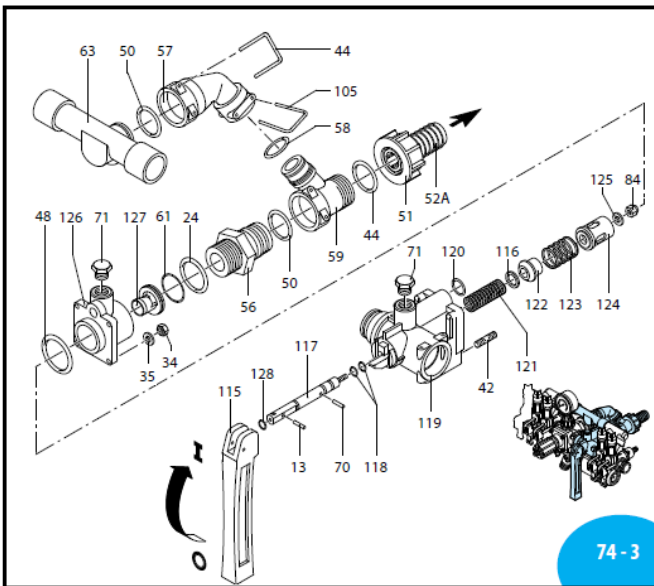

74-3

UN970189-DD