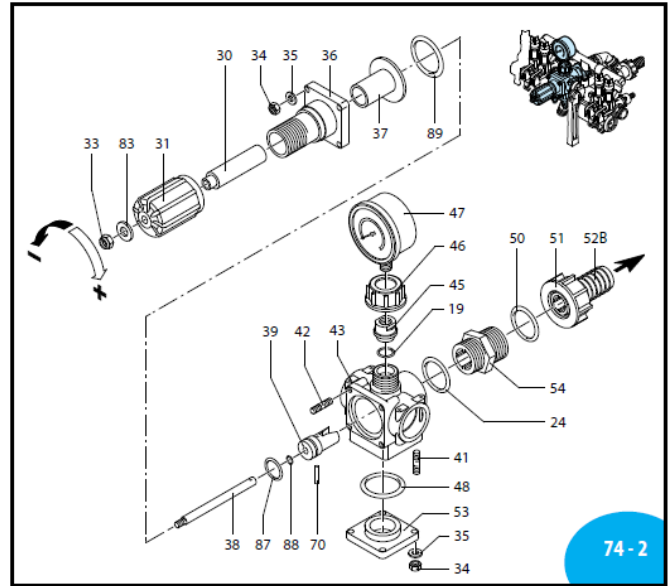

74-2

UN970188-DD