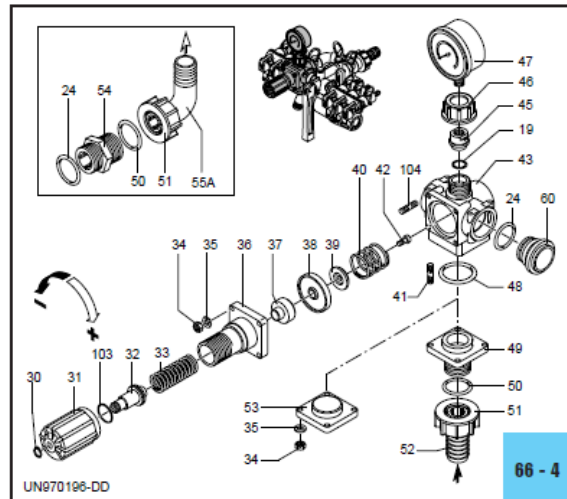

CROPLANDS PART NUMBERS: ARUCM-2 – UCM 2WAY LESS FILTER

ECM - UCM

UN970192-DD

UN970193-DD

UN970194-DD

UN970196-DD

UN970195-DD

| Pos. | Cod. | Descrizione | Description | Q.ty | Note |
|------|---------|------------------------|------------------------|------|--------------------|
| 1 | 1547 | Gruppo rub.2 vie SX | Left 2-way valve | 1 | Uscita/Outlet ø 12 |
| | 1548 | Gruppo rub.3 vie SX | Left 3-way valve | 1 | Uscita/Outlet ø 12 |
| 2 | 1571 | Gruppo rub.2 vie DX | Right 2-way valve | 1 | Uscita/Outlet ø 12 |
| | 1572 | Gruppo rub.3 vie DX | Right 3-way valve | 1 | Uscita/Outlet ø 12 |
| 3 | 1348 | Valvola reg.comp.ECM | ECM compl.reg.valve | 1 | |
| | 1349 | Valvola reg.comp.UCM | UCM compl.reg.valve | 1 | |
| 4 | 1351 | Corpo distributore+R | Distributor body+R | 1 | |
| 5 | 1553 | Gruppo filtro compl. | Complete filter | 1 | |
| 10 | 394850 | Corpo rubinetto 2 vie | 2-way valve body | 1 | |
| 11 | 394860 | Corpo rubinetto 3 vie | 3-way valve body | 1 | |
| 12 | 394690 | Leva rubinetto rossa | Red valve lever | 4 | |
| 13 | 390330 | Spina elastica | Pin | 5 | |
| 14 | 390341 | OR ø 5x2 | O-Ring | 4 | |
| 15 | 390312 | Rosetta ø 6 | Washer | 4 | |
| 16 | 390300 | Molla asta valvola | Spring | 4 | |
| 17 | 390313 | Rosetta ø 9 | Washer | 4 | |
| 18 | 390323 | Asta valvola completa | Complete valve rod | 4 | |
| 19 | 180101 | OR ø 17,5x2 | O-Ring | 5 | |
| 20 | 392600 | Niples sede 20x1,5 | Threaded adapter | 4 | |
| | 392604 | Tappo | Plug | - | Optional |
| 21 | 640070 | OR ø 13,95x2,62 | O-Ring | 4 | |
| 22 | 392580 | Forcella | Fork | 4 | |
| 23 | 392870 | Portagomma ø 10 | Hose tail | 4 | |
| | 392590 | Portagomma ø 12 | Hose tail | 4 | |
| | 392620 | Portagomma ø 20 | Hose tail | 4 | |
| 24 | 390291 | OR ø 28,25x2,62 | O-Ring | 5 | |
| 30 | 480550 | Anello seeger | Circlip | 1 | |
| 31 | 394790 | Manopola regolazione | Adjustment knob | 1 | |
| 32 | 394770 | Perno compr. molla | Spring pin | 1 | |
| 33 | 1040830 | Molla | Spring | 1 | |
| 34 | 390440 | Dado M 6 | Nut | 16 | |
| 35 | 550331 | Rosetta ø 6,5 | Washer | 12 | |
| 36 | 394780 | Corpo superiore | Upper body | 1 | |
| 37 | 394751 | Pistone | Piston | 1 | |
| 38 | 394741 | Membranina | Diaphragm | 1 | Gomma |
| | 394740 | Membranina | Diaphragm | 1 | Desmopan |
| | 394742 | Membranina | Diaphragm | 1 | Viton |
| 39 | 394720 | Valvola | Valve | 1 | |
| 40 | 394730 | Molla di contrasto | Spring | 1 | |
| 41 | 394830 | Prigioniero M 6x34 | Stud | 8 | |
| 42 | 680700 | Vite TCEI M 6x20 | Bolt | 1 | |
| 43 | 394700 | Corpo valvola reg. | Regulating valve body | 1 | |
| 44 | 395530 | Forcella | Fork | 5 | |
| 45 | 394800 | Attacco manometro | Pressure gauge attach. | 1 | |
| 46 | 550450 | Girello 3/4" G | Ring nut | 1 | |
| 47 | 391240 | Manometro ø 63 | Pressure gauge | 1 | 0-24 bar |
| 48 | 660170 | OR ø 31,42x2,62 | O-Ring | 3 | |
| 49 | 394810 | Flangia entrata | Flange | 1 | |
| 50 | 550350 | OR ø 23,81x2,62 | O-Ring | 4 | |
| 51 | 550242 | Girello 1" G | Ring nut | 2 | |
| 52 | 550210 | Tubetto ø 25 | Hose tail | 2 | |
| 53 | 394840 | Flangia chiusura | Flange | 1 | |
| 54 | 550340 | Niples 1"G(M)-1"G(M) | Threaded adapter | 1 | |
| 55 | 550370 | Curva ø 25 | Elbow | 1 | |
| 56 | 395000 | Niples collettore | Manifold nipples | 2 | |
| 57 | 395520 | Collettore corpo reg. | Body manifold | 1 | |
| 58 | 390060 | OR ø 20,63x2,62 | O-Ring | 1 | |
| 59 | 395020 | Coll. corpo principale | Body manifold | 1 | |
| 60 | 394870 | Tappo chiusura lat. | Plug | 1 | |
| 61 | 770260 | OR ø 23,52x1,78 | O-Ring | 1 | |
| 70 | 392120 | Spina elastica | Pin | 1 | |
| 71 | 880581 | Tappo 1/4" G | Plug | 2 | |
| 84 | 395390 | Dado M6 | Nut | 1 | |
| 96 | 396100 | Coperchio filtro | Filter cover | 1 | |
| 97 | 395081 | OR ø 47,30x2,62 | O-Ring | 1 | Viton |
| 98 | 395071 | Guarnizione filtro | Filter gasket | 2 | |
| 99 | 396110 | Filtro interno | Internal filter | 1 | |
| 100 | 396130 | Rete esterna | External grid | 1 | |
| 101 | 395030 | Scatola filtro | Filter box | 1 | |
| 102 | 394820 | Staffa | Bracket | 1 | |
| 103 | 770130 | OR ø 20,35x1,78 | O-Ring | 1 | |