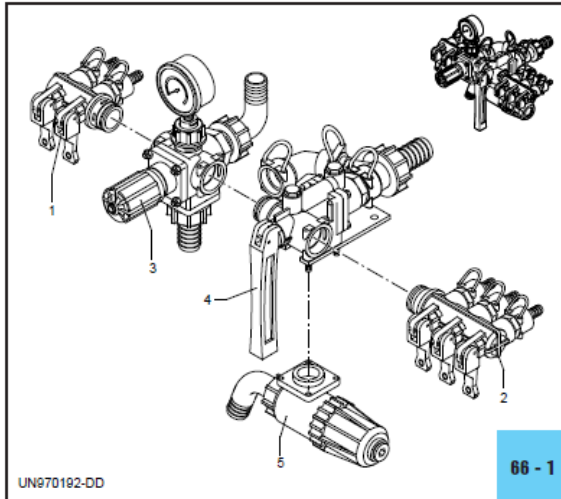

CROPLANDS PART NUMBERS: ARUCM-2 – UCM 2WAY LESS FILTER

ECM - UCM

UN970192-DD

UN970193-DD

UN970194-DD

UN970196-DD

UN970195-DD

| Pos. | Cod. | Descrizione | Description | Q.ty | Note |
|------|---------|------------------------|------------------------|------|--------------------|
| 1 | 1547 | Gruppo rub.2 vie SX | Left 2-way valve | 1 | Uscita/Outlet ø 12 |
| | 1548 | Gruppo rub.3 vie SX | Left 3-way valve | 1 | Uscita/Outlet ø 12 |
| 2 | 1571 | Gruppo rub.2 vie DX | Right 2-way valve | 1 | Uscita/Outlet ø 12 |
| | 1572 | Gruppo rub.3 vie DX | Right 3-way valve | 1 | Uscita/Outlet ø 12 |
| 3 | 1348 | Valvola reg.comp.ECM | ECM compl.reg.valve | 1 | |
| | 1349 | Valvola reg.comp.UCM | UCM compl.reg.valve | 1 | |
| 4 | 1351 | Corpo distributore+R | Distributor body+R | 1 | |
| 5 | 1553 | Gruppo filtro compl. | Complete filter | 1 | |
| 10 | 394850 | Corpo rubinetto 2 vie | 2-way valve body | 1 | |
| 11 | 394860 | Corpo rubinetto 3 vie | 3-way valve body | 1 | |
| 12 | 394690 | Leva rubinetto rossa | Red valve lever | 4 | |
| 13 | 390330 | Spina elastica | Pin | 5 | |
| 14 | 390341 | OR ø 5x2 | O-Ring | 4 | |
| 15 | 390312 | Rosetta ø 6 | Washer | 4 | |
| 16 | 390300 | Molla asta valvola | Spring | 4 | |
| 17 | 390313 | Rosetta ø 9 | Washer | 4 | |
| 18 | 390323 | Asta valvola completa | Complete valve rod | 4 | |
| 19 | 180101 | OR ø 17,5x2 | O-Ring | 5 | |
| 20 | 392600 | Niples sede 20x1,5 | Threaded adapter | 4 | |
| | 392604 | Tappo | Plug | - | Optional |
| 21 | 640070 | OR ø 13,95x2,62 | O-Ring | 4 | |
| 22 | 392580 | Forcella | Fork | 4 | |
| 23 | 392870 | Portagomma ø 10 | Hose tail | 4 | |
| | 392590 | Portagomma ø 12 | Hose tail | 4 | |
| | 392620 | Portagomma ø 20 | Hose tail | 4 | |
| 24 | 390291 | OR ø 28,25x2,62 | O-Ring | 5 | |
| 30 | 480550 | Anello seeger | Circlip | 1 | |
| 31 | 394790 | Manopola regolazione | Adjustment knob | 1 | |
| 32 | 394770 | Perno compr. molla | Spring pin | 1 | |
| 33 | 1040830 | Molla | Spring | 1 | |
| 34 | 390440 | Dado M 6 | Nut | 16 | |
| 35 | 550331 | Rosetta ø 6,5 | Washer | 12 | |
| 36 | 394780 | Corpo superiore | Upper body | 1 | |
| 37 | 394751 | Pistone | Piston | 1 | |
| 38 | 394741 | Membranina | Diaphragm | 1 | Gomma |
| | 394740 | Membranina | Diaphragm | 1 | Desmopan |
| | 394742 | Membranina | Diaphragm | 1 | Viton |
| 39 | 394720 | Valvola | Valve | 1 | |
| 40 | 394730 | Molla di contrasto | Spring | 1 | |
| 41 | 394830 | Prigioniero M 6x34 | Stud | 8 | |
| 42 | 680700 | Vite TCEI M 6x20 | Bolt | 1 | |
| 43 | 394700 | Corpo valvola reg. | Regulating valve body | 1 | |
| 44 | 395530 | Forcella | Fork | 5 | |
| 45 | 394800 | Attacco manometro | Pressure gauge attach. | 1 | |
| 46 | 550450 | Girello 3/4" G | Ring nut | 1 | |
| 47 | 391240 | Manometro ø 63 | Pressure gauge | 1 | 0-24 bar |
| 48 | 660170 | OR ø 31,42x2,62 | O-Ring | 3 | |
| 49 | 394810 | Flangia entrata | Flange | 1 | |
| 50 | 550350 | OR ø 23,81x2,62 | O-Ring | 4 | |
| 51 | 550242 | Girello 1" G | Ring nut | 2 | |
| 52 | 550210 | Tubetto ø 25 | Hose tail | 2 | |
| 53 | 394840 | Flangia chiusura | Flange | 1 | |
| 54 | 550340 | Niples 1"G(M)-1"G(M) | Threaded adapter | 1 | |
| 55 | 550370 | Curva ø 25 | Elbow | 1 | |
| 56 | 395000 | Niples collettore | Manifold nipples | 2 | |
| 57 | 395520 | Collettore corpo reg. | Body manifold | 1 | |
| 58 | 390060 | OR ø 20,63x2,62 | O-Ring | 1 | |
| 59 | 395020 | Coll. corpo principale | Body manifold | 1 | |
| 60 | 394870 | Tappo chiusura lat. | Plug | 1 | |
| 61 | 770260 | OR ø 23,52x1,78 | O-Ring | 1 | |
| 70 | 392120 | Spina elastica | Pin | 1 | |
| 71 | 880581 | Tappo 1/4" G | Plug | 2 | |
| 84 | 395390 | Dado M6 | Nut | 1 | |
| 96 | 396100 | Coperchio filtro | Filter cover | 1 | |
| 97 | 395081 | OR ø 47,30x2,62 | O-Ring | 1 | Viton |
| 98 | 395071 | Guarnizione filtro | Filter gasket | 2 | |
| 99 | 396110 | Filtro interno | Internal filter | 1 | |
| 100 | 396130 | Rete esterna | External grid | 1 | |
| 101 | 395030 | Scatola filtro | Filter box | 1 | |
| 102 | 394820 | Staffa | Bracket | 1 | |
| 103 | 770130 | OR ø 20,35x1,78 | O-Ring | 1 | |