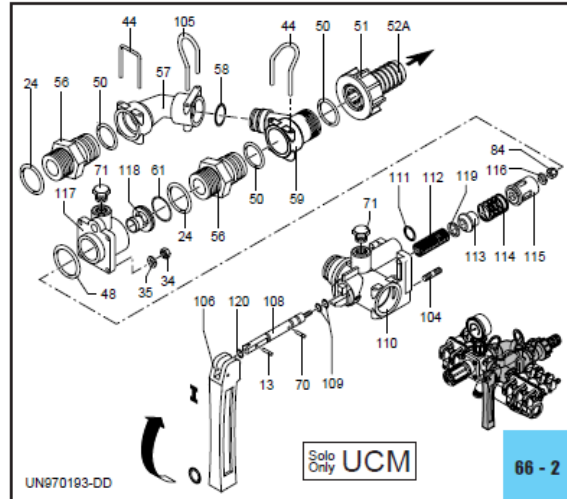

CROPLANDS PART NUMBERS: ARUCM-2 – UCM 2WAY LESS FILTER

ECM - UCM

UN970192-DD

UN970193-DD

UN970194-DD

UN970196-DD

UN970195-DD

| Pos. | Cod. | Descrizione | Description | Q.ty | Note |
|------|---------|------------------------|------------------------|------|--------------------|
| 1 | 1547 | Gruppo rub.2 vie SX | Left 2-way valve | 1 | Uscita/Outlet ø 12 |
| | 1548 | Gruppo rub.3 vie SX | Left 3-way valve | 1 | Uscita/Outlet ø 12 |
| 2 | 1571 | Gruppo rub.2 vie DX | Right 2-way valve | 1 | Uscita/Outlet ø 12 |
| | 1572 | Gruppo rub.3 vie DX | Right 3-way valve | 1 | Uscita/Outlet ø 12 |
| 3 | 1348 | Valvola reg.comp.ECM | ECM compl.reg.valve | 1 | |
| | 1349 | Valvola reg.comp.UCM | UCM compl.reg.valve | 1 | |
| 4 | 1351 | Corpo distributore+R | Distributor body+R | 1 | |
| 5 | 1553 | Gruppo filtro compl. | Complete filter | 1 | |
| 10 | 394850 | Corpo rubinetto 2 vie | 2-way valve body | 1 | |
| 11 | 394860 | Corpo rubinetto 3 vie | 3-way valve body | 1 | |
| 12 | 394690 | Leva rubinetto rossa | Red valve lever | 4 | |
| 13 | 390330 | Spina elastica | Pin | 5 | |
| 14 | 390341 | OR ø 5x2 | O-Ring | 4 | |
| 15 | 390312 | Rosetta ø 6 | Washer | 4 | |
| 16 | 390300 | Molla asta valvola | Spring | 4 | |
| 17 | 390313 | Rosetta ø 9 | Washer | 4 | |
| 18 | 390323 | Asta valvola completa | Complete valve rod | 4 | |
| 19 | 180101 | OR ø 17,5x2 | O-Ring | 5 | |
| 20 | 392600 | Niples sede 20x1,5 | Threaded adapter | 4 | |
| | 392604 | Tappo | Plug | - | Optional |
| 21 | 640070 | OR ø 13,95x2,62 | O-Ring | 4 | |
| 22 | 392580 | Forcella | Fork | 4 | |
| 23 | 392870 | Portagomma ø 10 | Hose tail | 4 | |
| | 392590 | Portagomma ø 12 | Hose tail | 4 | |
| | 392620 | Portagomma ø 20 | Hose tail | 4 | |
| 24 | 390291 | OR ø 28,25x2,62 | O-Ring | 5 | |
| 30 | 480550 | Anello seeger | Circlip | 1 | |
| 31 | 394790 | Manopola regolazione | Adjustment knob | 1 | |
| 32 | 394770 | Perno compr. molla | Spring pin | 1 | |
| 33 | 1040830 | Molla | Spring | 1 | |
| 34 | 390440 | Dado M 6 | Nut | 16 | |
| 35 | 550331 | Rosetta ø 6,5 | Washer | 12 | |
| 36 | 394780 | Corpo superiore | Upper body | 1 | |
| 37 | 394751 | Pistone | Piston | 1 | |
| 38 | 394741 | Membranina | Diaphragm | 1 | Gomma |
| | 394740 | Membranina | Diaphragm | 1 | Desmopan |
| | 394742 | Membranina | Diaphragm | 1 | Viton |
| 39 | 394720 | Valvola | Valve | 1 | |
| 40 | 394730 | Molla di contrasto | Spring | 1 | |
| 41 | 394830 | Prigioniero M 6x34 | Stud | 8 | |
| 42 | 680700 | Vite TCEI M 6x20 | Bolt | 1 | |
| 43 | 394700 | Corpo valvola reg. | Regulating valve body | 1 | |
| 44 | 395530 | Forcella | Fork | 5 | |
| 45 | 394800 | Attacco manometro | Pressure gauge attach. | 1 | |
| 46 | 550450 | Girello 3/4" G | Ring nut | 1 | |
| 47 | 391240 | Manometro ø 63 | Pressure gauge | 1 | 0-24 bar |
| 48 | 660170 | OR ø 31,42x2,62 | O-Ring | 3 | |
| 49 | 394810 | Flangia entrata | Flange | 1 | |
| 50 | 550350 | OR ø 23,81x2,62 | O-Ring | 4 | |
| 51 | 550242 | Girello 1" G | Ring nut | 2 | |
| 52 | 550210 | Tubetto ø 25 | Hose tail | 2 | |
| 53 | 394840 | Flangia chiusura | Flange | 1 | |
| 54 | 550340 | Niples 1"G(M)-1"G(M) | Threaded adapter | 1 | |
| 55 | 550370 | Curva ø 25 | Elbow | 1 | |
| 56 | 395000 | Niples collettore | Manifold nipples | 2 | |
| 57 | 395520 | Collettore corpo reg. | Body manifold | 1 | |
| 58 | 390060 | OR ø 20,63x2,62 | O-Ring | 1 | |
| 59 | 395020 | Coll. corpo principale | Body manifold | 1 | |
| 60 | 394870 | Tappo chiusura lat. | Plug | 1 | |
| 61 | 770260 | OR ø 23,52x1,78 | O-Ring | 1 | |
| 70 | 392120 | Spina elastica | Pin | 1 | |
| 71 | 880581 | Tappo 1/4" G | Plug | 2 | |
| 84 | 395390 | Dado M6 | Nut | 1 | |
| 96 | 396100 | Coperchio filtro | Filter cover | 1 | |
| 97 | 395081 | OR ø 47,30x2,62 | O-Ring | 1 | Viton |
| 98 | 395071 | Guarnizione filtro | Filter gasket | 2 | |
| 99 | 396110 | Filtro interno | Internal filter | 1 | |
| 100 | 396130 | Rete esterna | External grid | 1 | |
| 101 | 395030 | Scatola filtro | Filter box | 1 | |
| 102 | 394820 | Staffa | Bracket | 1 | |
| 103 | 770130 | OR ø 20,35x1,78 | O-Ring | 1 | |