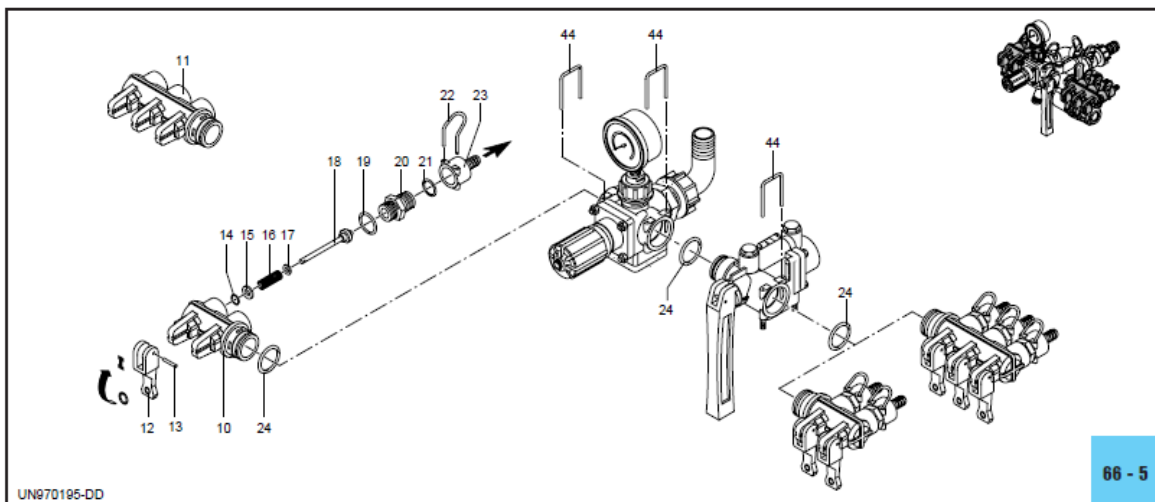

CROPLANDS PART NUMBERS: ARUCM-2 – UCM 2WAY LESS FILTER

ECM - UCM

UN970192-DD

UN970193-DD

UN970194-DD

UN970196-DD

UN970195-DD

| Pos. | Cod. | Descrizione | Description | Q.ty | Note |
|------|---------|------------------------|------------------------|------|--------------------|
| 1 | 1547 | Gruppo rub.2 vie SX | Left 2-way valve | 1 | Uscita/Outlet ø 12 |
| | 1548 | Gruppo rub.3 vie SX | Left 3-way valve | 1 | Uscita/Outlet ø 12 |
| 2 | 1571 | Gruppo rub.2 vie DX | Right 2-way valve | 1 | Uscita/Outlet ø 12 |
| | 1572 | Gruppo rub.3 vie DX | Right 3-way valve | 1 | Uscita/Outlet ø 12 |
| 3 | 1348 | Valvola reg.comp.ECM | ECM compl.reg.valve | 1 | |
| | 1349 | Valvola reg.comp.UCM | UCM compl.reg.valve | 1 | |
| 4 | 1351 | Corpo distributore+R | Distributor body+R | 1 | |
| 5 | 1553 | Gruppo filtro compl. | Complete filter | 1 | |
| 10 | 394850 | Corpo rubinetto 2 vie | 2-way valve body | 1 | |
| 11 | 394860 | Corpo rubinetto 3 vie | 3-way valve body | 1 | |
| 12 | 394690 | Leva rubinetto rossa | Red valve lever | 4 | |
| 13 | 390330 | Spina elastica | Pin | 5 | |
| 14 | 390341 | OR ø 5x2 | O-Ring | 4 | |
| 15 | 390312 | Rosetta ø 6 | Washer | 4 | |
| 16 | 390300 | Molla asta valvola | Spring | 4 | |
| 17 | 390313 | Rosetta ø 9 | Washer | 4 | |
| 18 | 390323 | Asta valvola completa | Complete valve rod | 4 | |
| 19 | 180101 | OR ø 17,5x2 | O-Ring | 5 | |
| 20 | 392600 | Niples sede 20x1,5 | Threaded adapter | 4 | |
| | 392604 | Tappo | Plug | - | Optional |
| 21 | 640070 | OR ø 13,95x2,62 | O-Ring | 4 | |
| 22 | 392580 | Forcella | Fork | 4 | |
| 23 | 392870 | Portagomma ø 10 | Hose tail | 4 | |
| | 392590 | Portagomma ø 12 | Hose tail | 4 | |
| | 392620 | Portagomma ø 20 | Hose tail | 4 | |
| 24 | 390291 | OR ø 28,25x2,62 | O-Ring | 5 | |
| 30 | 480550 | Anello seeger | Circlip | 1 | |
| 31 | 394790 | Manopola regolazione | Adjustment knob | 1 | |
| 32 | 394770 | Perno compr. molla | Spring pin | 1 | |
| 33 | 1040830 | Molla | Spring | 1 | |
| 34 | 390440 | Dado M 6 | Nut | 16 | |
| 35 | 550331 | Rosetta ø 6,5 | Washer | 12 | |
| 36 | 394780 | Corpo superiore | Upper body | 1 | |
| 37 | 394751 | Pistone | Piston | 1 | |
| 38 | 394741 | Membranina | Diaphragm | 1 | Gomma |
| | 394740 | Membranina | Diaphragm | 1 | Desmopan |
| | 394742 | Membranina | Diaphragm | 1 | Viton |
| 39 | 394720 | Valvola | Valve | 1 | |
| 40 | 394730 | Molla di contrasto | Spring | 1 | |
| 41 | 394830 | Prigioniero M 6x34 | Stud | 8 | |
| 42 | 680700 | Vite TCEI M 6x20 | Bolt | 1 | |
| 43 | 394700 | Corpo valvola reg. | Regulating valve body | 1 | |
| 44 | 395530 | Forcella | Fork | 5 | |
| 45 | 394800 | Attacco manometro | Pressure gauge attach. | 1 | |
| 46 | 550450 | Girello 3/4" G | Ring nut | 1 | |
| 47 | 391240 | Manometro ø 63 | Pressure gauge | 1 | 0-24 bar |
| 48 | 660170 | OR ø 31,42x2,62 | O-Ring | 3 | |
| 49 | 394810 | Flangia entrata | Flange | 1 | |
| 50 | 550350 | OR ø 23,81x2,62 | O-Ring | 4 | |
| 51 | 550242 | Girello 1" G | Ring nut | 2 | |
| 52 | 550210 | Tubetto ø 25 | Hose tail | 2 | |
| 53 | 394840 | Flangia chiusura | Flange | 1 | |
| 54 | 550340 | Niples 1"G(M)-1"G(M) | Threaded adapter | 1 | |
| 55 | 550370 | Curva ø 25 | Elbow | 1 | |
| 56 | 395000 | Niples collettore | Manifold nipples | 2 | |
| 57 | 395520 | Collettore corpo reg. | Body manifold | 1 | |
| 58 | 390060 | OR ø 20,63x2,62 | O-Ring | 1 | |
| 59 | 395020 | Coll. corpo principale | Body manifold | 1 | |
| 60 | 394870 | Tappo chiusura lat. | Plug | 1 | |
| 61 | 770260 | OR ø 23,52x1,78 | O-Ring | 1 | |
| 70 | 392120 | Spina elastica | Pin | 1 | |
| 71 | 880581 | Tappo 1/4" G | Plug | 2 | |
| 84 | 395390 | Dado M6 | Nut | 1 | |
| 96 | 396100 | Coperchio filtro | Filter cover | 1 | |
| 97 | 395081 | OR ø 47,30x2,62 | O-Ring | 1 | Viton |
| 98 | 395071 | Guarnizione filtro | Filter gasket | 2 | |
| 99 | 396110 | Filtro interno | Internal filter | 1 | |
| 100 | 396130 | Rete esterna | External grid | 1 | |
| 101 | 395030 | Scatola filtro | Filter box | 1 | |
| 102 | 394820 | Staffa | Bracket | 1 | |
| 103 | 770130 | OR ø 20,35x1,78 | O-Ring | 1 | |