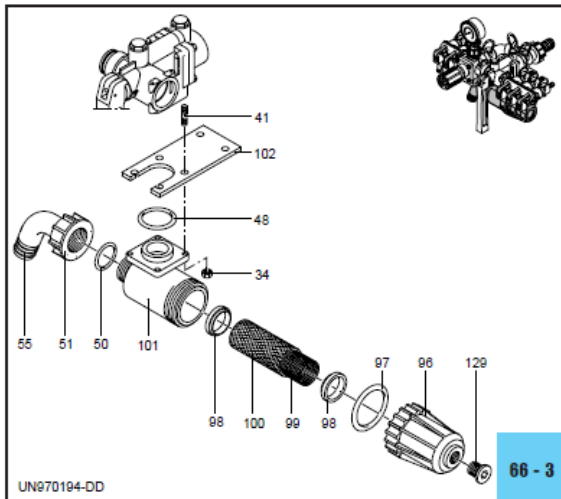

CROPLANDS PART NUMBERS: ARUCM-2 – UCM 2WAY LESS FILTER

ECM - UCM

UN970192-DD

UN970193-DD

UN970194-DD

UN970196-DD

UN970195-DD

| Pos. | Cod. | Descrizione | Description | Q.ty | Note |
|------|---------|------------------------|------------------------|------|--------------------|
| 1 | 1547 | Gruppo rub.2 vie SX | Left 2-way valve | 1 | Uscita/Outlet ø 12 |
| | 1548 | Gruppo rub.3 vie SX | Left 3-way valve | 1 | Uscita/Outlet ø 12 |
| 2 | 1571 | Gruppo rub.2 vie DX | Right 2-way valve | 1 | Uscita/Outlet ø 12 |
| | 1572 | Gruppo rub.3 vie DX | Right 3-way valve | 1 | Uscita/Outlet ø 12 |
| 3 | 1348 | Valvola reg.comp.ECM | ECM compl.reg.valve | 1 | |
| | 1349 | Valvola reg.comp.UCM | UCM compl.reg.valve | 1 | |
| 4 | 1351 | Corpo distributore+R | Distributor body+R | 1 | |
| 5 | 1553 | Gruppo filtro compl. | Complete filter | 1 | |
| 10 | 394850 | Corpo rubinetto 2 vie | 2-way valve body | 1 | |
| 11 | 394860 | Corpo rubinetto 3 vie | 3-way valve body | 1 | |
| 12 | 394690 | Leva rubinetto rossa | Red valve lever | 4 | |
| 13 | 390330 | Spina elastica | Pin | 5 | |
| 14 | 390341 | OR ø 5x2 | O-Ring | 4 | |
| 15 | 390312 | Rosetta ø 6 | Washer | 4 | |
| 16 | 390300 | Molla asta valvola | Spring | 4 | |
| 17 | 390313 | Rosetta ø 9 | Washer | 4 | |
| 18 | 390323 | Asta valvola completa | Complete valve rod | 4 | |
| 19 | 180101 | OR ø 17,5x2 | O-Ring | 5 | |
| 20 | 392600 | Niples sede 20x1,5 | Threaded adapter | 4 | |
| | 392604 | Tappo | Plug | - | Optional |
| 21 | 640070 | OR ø 13,95x2,62 | O-Ring | 4 | |
| 22 | 392580 | Forcella | Fork | 4 | |
| 23 | 392870 | Portagomma ø 10 | Hose tail | 4 | |
| | 392590 | Portagomma ø 12 | Hose tail | 4 | |
| | 392620 | Portagomma ø 20 | Hose tail | 4 | |
| 24 | 390291 | OR ø 28,25x2,62 | O-Ring | 5 | |
| 30 | 480550 | Anello seeger | Circlip | 1 | |
| 31 | 394790 | Manopola regolazione | Adjustment knob | 1 | |
| 32 | 394770 | Perno compr. molla | Spring pin | 1 | |
| 33 | 1040830 | Molla | Spring | 1 | |
| 34 | 390440 | Dado M 6 | Nut | 16 | |
| 35 | 550331 | Rosetta ø 6,5 | Washer | 12 | |
| 36 | 394780 | Corpo superiore | Upper body | 1 | |
| 37 | 394751 | Pistone | Piston | 1 | |
| 38 | 394741 | Membranina | Diaphragm | 1 | Gomma |
| | 394740 | Membranina | Diaphragm | 1 | Desmopan |
| | 394742 | Membranina | Diaphragm | 1 | Viton |
| 39 | 394720 | Valvola | Valve | 1 | |
| 40 | 394730 | Molla di contrasto | Spring | 1 | |
| 41 | 394830 | Prigioniero M 6x34 | Stud | 8 | |
| 42 | 680700 | Vite TCEI M 6x20 | Bolt | 1 | |
| 43 | 394700 | Corpo valvola reg. | Regulating valve body | 1 | |
| 44 | 395530 | Forcella | Fork | 5 | |
| 45 | 394800 | Attacco manometro | Pressure gauge attach. | 1 | |
| 46 | 550450 | Girello 3/4" G | Ring nut | 1 | |
| 47 | 391240 | Manometro ø 63 | Pressure gauge | 1 | 0-24 bar |
| 48 | 660170 | OR ø 31,42x2,62 | O-Ring | 3 | |
| 49 | 394810 | Flangia entrata | Flange | 1 | |
| 50 | 550350 | OR ø 23,81x2,62 | O-Ring | 4 | |
| 51 | 550242 | Girello 1" G | Ring nut | 2 | |
| 52 | 550210 | Tubetto ø 25 | Hose tail | 2 | |
| 53 | 394840 | Flangia chiusura | Flange | 1 | |
| 54 | 550340 | Niples 1"G(M)-1"G(M) | Threaded adapter | 1 | |
| 55 | 550370 | Curva ø 25 | Elbow | 1 | |
| 56 | 395000 | Niples collettore | Manifold nipples | 2 | |
| 57 | 395520 | Collettore corpo reg. | Body manifold | 1 | |
| 58 | 390060 | OR ø 20,63x2,62 | O-Ring | 1 | |
| 59 | 395020 | Coll. corpo principale | Body manifold | 1 | |
| 60 | 394870 | Tappo chiusura lat. | Plug | 1 | |
| 61 | 770260 | OR ø 23,52x1,78 | O-Ring | 1 | |
| 70 | 392120 | Spina elastica | Pin | 1 | |
| 71 | 880581 | Tappo 1/4" G | Plug | 2 | |
| 84 | 395390 | Dado M6 | Nut | 1 | |
| 96 | 396100 | Coperchio filtro | Filter cover | 1 | |
| 97 | 395081 | OR ø 47,30x2,62 | O-Ring | 1 | Viton |
| 98 | 395071 | Guarnizione filtro | Filter gasket | 2 | |
| 99 | 396110 | Filtro interno | Internal filter | 1 | |
| 100 | 396130 | Rete esterna | External grid | 1 | |
| 101 | 395030 | Scatola filtro | Filter box | 1 | |
| 102 | 394820 | Staffa | Bracket | 1 | |
| 103 | 770130 | OR ø 20,35x1,78 | O-Ring | 1 | |