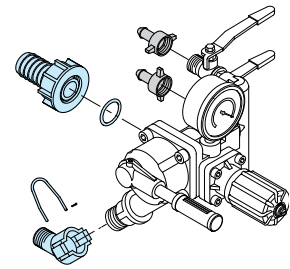

NOTE

SOME PARTS ARE NON-STOCK
ITEMS AND MAY NEED TO BE
ORDERED

VDR 50

NOTE

PLEASE ADD PREFIX **AR**
TO REFLECT CROPLANDS
PART NUMBER

Kit per/for VDR 50

KIT 978 "I"

UN000505-GF

KIT 991 "S"

UN000501-GF

KIT 946 "I" - "S"

UN000502-GF

KIT 998 "S"

UN000503-GF

KIT 986 "S"

UN000504-GF

KIT 987 "S"

UN000506-GF

Comando incorporato e separato - Build-in control unit and remote control

KIT 978 "I" Comando incorporato Build in control			
Pos.	Q.ty	Pos.	Q.ty
1	1		
2	1		
3	1		
56	2		
Per / for AR 713 - AR 813 - AR 1064			

KIT 991 "S" Comando separato Remote control			
Pos.	Q.ty	Pos.	Q.ty
2	1	56	3
3	1	57	1
9	1	58	1
10	1	59	1
46	1		
48	1		
49	1		
50	2		
51	2		
52	1		
Per / for AR 30 - AR 50			

KIT 946 "S" Comando separato Remote control		KIT 946 "I" Comando incorporato Build in control	
Pos.	Q.ty	Pos.	Q.ty
2	1	2	1
3	1	3	1
10	1	10	1
48	1	48	1
49	1	49	1
57	1	57	1
Per / for AR 503 - AR 713 AR 813 - AR 1064 AR 1265 - AR 903 AR 1053 - AR 1203 BHA/BHS/BHP 130		Per / for AR 903 AR 1053 - AR 1203 BHS 90 - 105 - 120	

KIT 998 "S" Comando separato Remote control			
Pos.	Q.ty	Pos.	Q.ty
2	1	52	1
3	1	56	3
9	1	57	1
10	1	58	2
46	2	59	2
48	1		
49	1		
50	2		
51	2		
Per / for AR 503 - AR 903 - AR 1053 - AR 1203 AR 713 - AR 813 - AR 1064 - AR 1265 BHA/BHS/BHP 130			

KIT 986 "S" Comando separato Remote control			
Pos.	Q.ty	Pos.	Q.ty
2	1	51	2
3	1	52	1
9	1	55	2
10	1	56	3
45	2	57	1
46	2		
47	2		
48	1		
49	1		
50	2		
Per / for AR 503 - AR 713 - AR 813			

KIT 987 "S" Comando separato Remote control			
Pos.	Q.ty	Pos.	Q.ty
2	1	51	2
3	1	52	1
10	1	55	2
45	2	56	2
46	2	57	1
47	2		
48	1		
49	1		
50	2		
Per / for AR 903 - AR 1053 - AR 1203 AR 1064 - AR 1265 BHA/BHS/BHP 130			

Gruppi comando
Control units