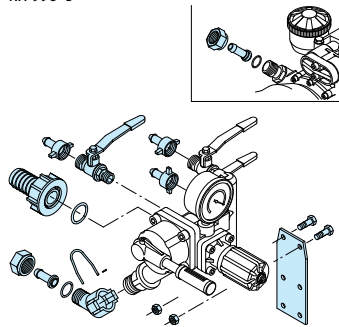

SL000140-GX

Pos.	Cod.	Descrizione	Description	Q.ty	Note
1	550370	Curva ø 25	Elbow	1	
2	550242	Girello 1" G	Ring nut	1	
3	550350	OR ø 23,81x2,62	O-Ring	2	
4	1040780	Nipples 1" G (M)-(M)	Threaded adapter	1	
5	550040	OR ø 26,65x2,62	O-Ring	1	☒
6	1040670	Distanziale	Spacer	1	
8	1040660	Sede inox	Inox seat	1	
9	130491	Rub. 3/8"-1/2" G (M) DX	Right valve	3	ex 30491
10	1040690	Forcella	Fork	2	
11	550545	Manometro ø 63	Pressure gauge	1	0-80 bar
12	1040680	Corpo principale 3 vie	3-way main body	1	
13	390180	OR ø 18,72x2,62	O-Ring	6	☒
14	130171	Tappo 3/8" G	Plug	2	ex 30171
15	1040820	Spina elastica	Pin	1	
16	180030	Vite TCEI M 8x20	Bolt	4	C <sub>20</sub>
17	1040720	Corpo distributore	Valve body	1	
18	1040730	Maniglia	Knob	1	
19	1080200	OR ø 5,6x2,2	O-Ring	1	▶
20	1040700	Perno selettore	Selector pin	1	☒
21	850680	Molla chiusura	Spring	1	⊕
22	850660	Sfera	Ball	1	
23	850650	Sede mandata	Seat	2	☒
24	740290	OR ø 14x1,78	O-Ring	2	▶
25	1040710	OR ø 56x2	O-Ring	1	▶
26	1040600	Corpo principale	Main body	1	
27	680560	Vite TCEI M 6x16	Bolt	1	⊕ C <sub>10</sub>
28	1040650	Molla	Spring	1	⊕
29	1040640	Valvola inox	Valve	1	
30	1040630	Membranina	Diaphragm	1	Desmopan
31	1040631	Membranina	Diaphragm	1	Gomma
32	880833	OR ø 15,54x2,62	O-Ring	1	▶
34	1040622	Pistone	Piston	1	☒
35	1040830	Molla	Spring	1	⊕
36	394770	Perno compr. molla	Spring pin	1	☒
37	1040610	Corpo guida molla	Spring guide body	1	
38	550331	Rosetta øi 6,5	Washer	4	
39	1040370	Vite TCEI M 6x22	Bolt	4	C <sub>10</sub>
40	394790	Manopola regolazione	Adjustment knob	1	
43	480550	Anello seeger	Circlip	1	
43	1040760	Attacco 3/4" G	Coupling	1	

KIT 991 "S"

UN000501-GF

KIT 946 "I" - "S"

UN000502-GF

KIT 998 "S"

UN000503-GF

KIT 986 "S"

UN000504-GF

KIT 987 "S"

UN000506-GF

Comando incorporato e separato - Build-in control unit and remote control

KIT 978 "I" Comando incorporato Build in control			
Pos.	Q.ty	Pos.	Q.ty
1	1		
2	1		
3	1		
56	2		
Per / for AR 713 - AR 813 - AR 1064			