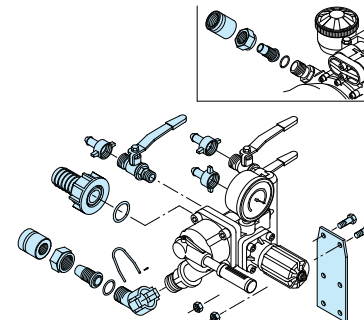

UN000504-GF

KIT 987 "S"