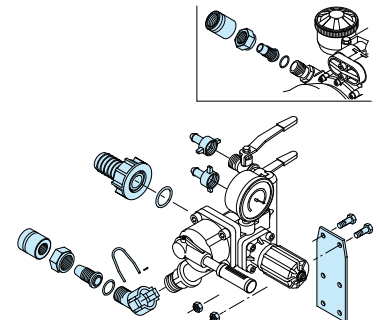

KIT 987 "S"

UN000506-GF

Comando incorporato e separato - Build-in control unit and remote control

KIT 978 "I" Comando incorporato Build in control			
Pos.	Q.ty	Pos.	Q.ty
1	1		
2	1		
3	1		
56	2		
Per / for AR 713 - AR 813 - AR 1064			