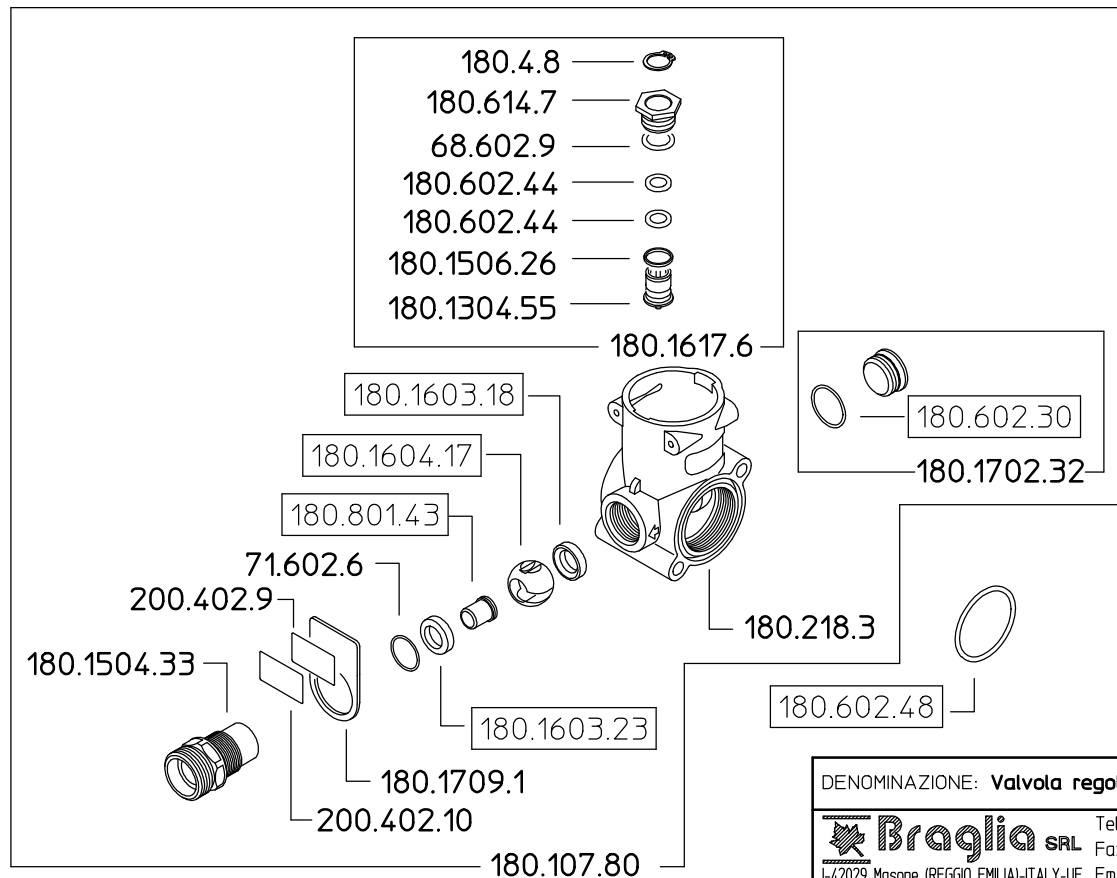

B180.1910.015 (Electric Valves)

Max. Pressure	L / Min – 1 bar	12Vdc	Inlets	Outlets	On/Off Speed	Temperature
40 bar 580 psi	110 lpm	0.3 – 0.7 A	1" M	2 x 1 1/4" F	25 s	-10 °C +50 °C

180.1910.15

180.507.13

Solo per kit
Only for kit

180.1009.1 x2

180.306.1 x2

Come si ordina/How to order
Kit ricambio-Cod. **180.302.32**
Spare parts kit-C/N.

DENOMINAZIONE: Valvola regolazione volumetrica 12Vcc AP 25s				N°revisione 02	Data revisione: 10/02/06
 Braglia SRL		Tel. ++39 0522 340648	STE	RTE	Dis.N°/Codice
I-42029 Masone (REGGIO EMILIA)-ITALY-UE		Fax. ++39 0522 345025			180.1910.15
		Email braglia@braglia.it			