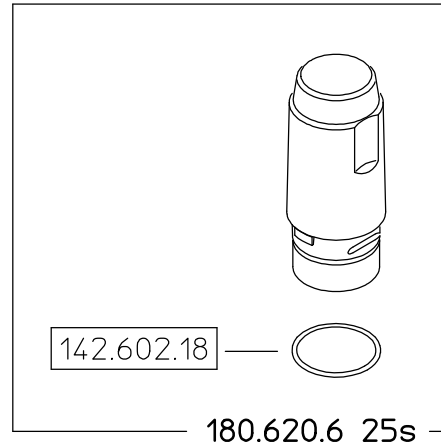

B180.1910.015 (Electric Valves)

Max. Pressure	L / Min – 1 bar	12Vdc	Inlets	Outlets	On/Off Speed	Temperature
40 bar 580 psi	110 lpm	0.3 – 0.7 A	1" M	2 x 1 1/4" F	25 s	-10 °C +50 °C

180.1910.15

180.507.13

Solo per kit
Only for kit

180.1009.1 x2

180.306.1 x2

Come si ordina/How to order
Kit ricambio-Cod. **180.302.32**
Spare parts kit-C/N.

DENOMINAZIONE: Valvola regolazione volumetrica 12Vcc AP 25s				N°revisione 02	Data revisione: 10/02/06
 Braglia SRL		Tel. ++39 0522 340648	STE	RTE	Dis.N°/Codice
I-42029 Masone (REGGIO EMILIA)-ITALY-UE		Fax. ++39 0522 345025			180.1910.15
		Email braglia@braglia.it			