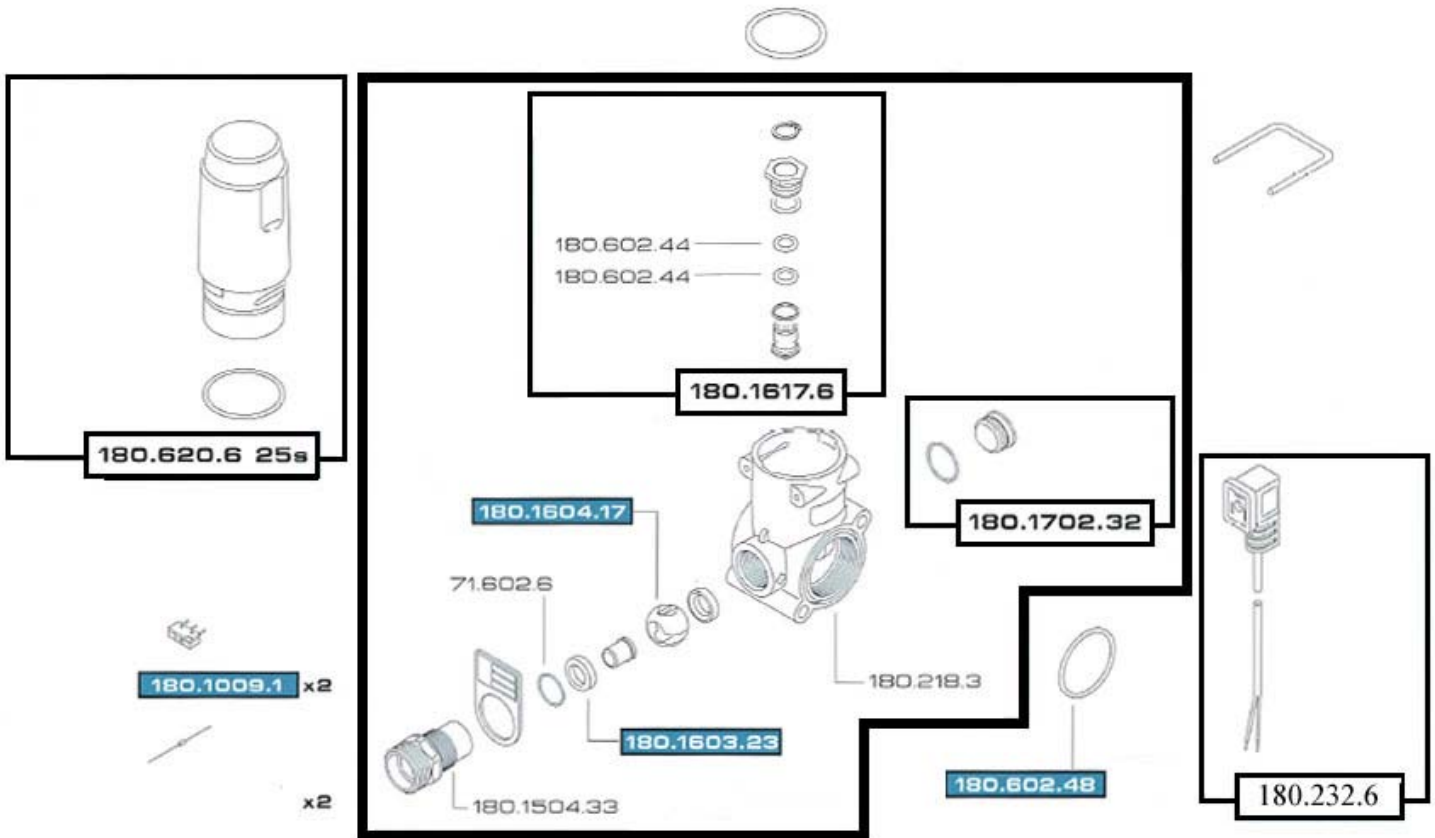

B180.1910.015 (Electric Valves)

Max. Pressure	L / Min – 1 bar	12Vdc	Inlets	Outlets	On/Off Speed	Temperature
40 bar 580 psi	110 lpm	0.3 – 0.7 A	1" M	2 x 1 1/4" F	25 s	-10 °C +50 °C

180.1910.15

180.507.13

Solo per kit
Only for kit

180.1009.1 x2

180.306.1 x2

Come si ordina/How to order
Kit ricambio-Cod. **180.302.32**
Spare parts kit-C/N.

DENOMINAZIONE: Valvola regolazione volumetrica 12Vcc AP 25s				N°revisione 02	Data revisione: 10/02/06
 Braglia SRL		Tel. ++39 0522 340648	STE	RTE	Dis.N°/Codice
I-42029 Masone (REGGIO EMILIA)-ITALY-UE		Fax. ++39 0522 345025			180.1910.15
		Email braglia@braglia.it			