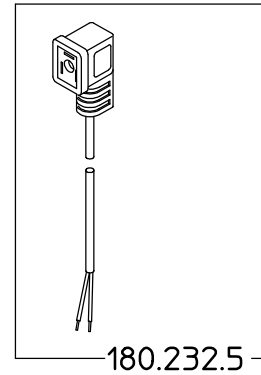

B180.1910.015 (Electric Valves)

Max. Pressure	L / Min – 1 bar	12Vdc	Inlets	Outlets	On/Off Speed	Temperature
40 bar 580 psi	110 lpm	0.3 – 0.7 A	1" M	2 x 1 1/4" F	25 s	-10 °C +50 °C

180.1910.15

180.507.13

Solo per kit
Only for kit

180.1009.1 x2

180.306.1 x2

Come si ordina/How to order
Kit ricambio-Cod. **180.302.32**
Spare parts kit-C/N.

DENOMINAZIONE: Valvola regolazione volumetrica 12Vcc AP 25s				N°revisione 02	Data revisione: 10/02/06
 Braglia SRL		Tel. ++39 0522 340648	STE	RTE	Dis.N°/Codice
I-42029 Masone (REGGIO EMILIA)-ITALY-UE		Fax. ++39 0522 345025			180.1910.15
		Email braglia@braglia.it			