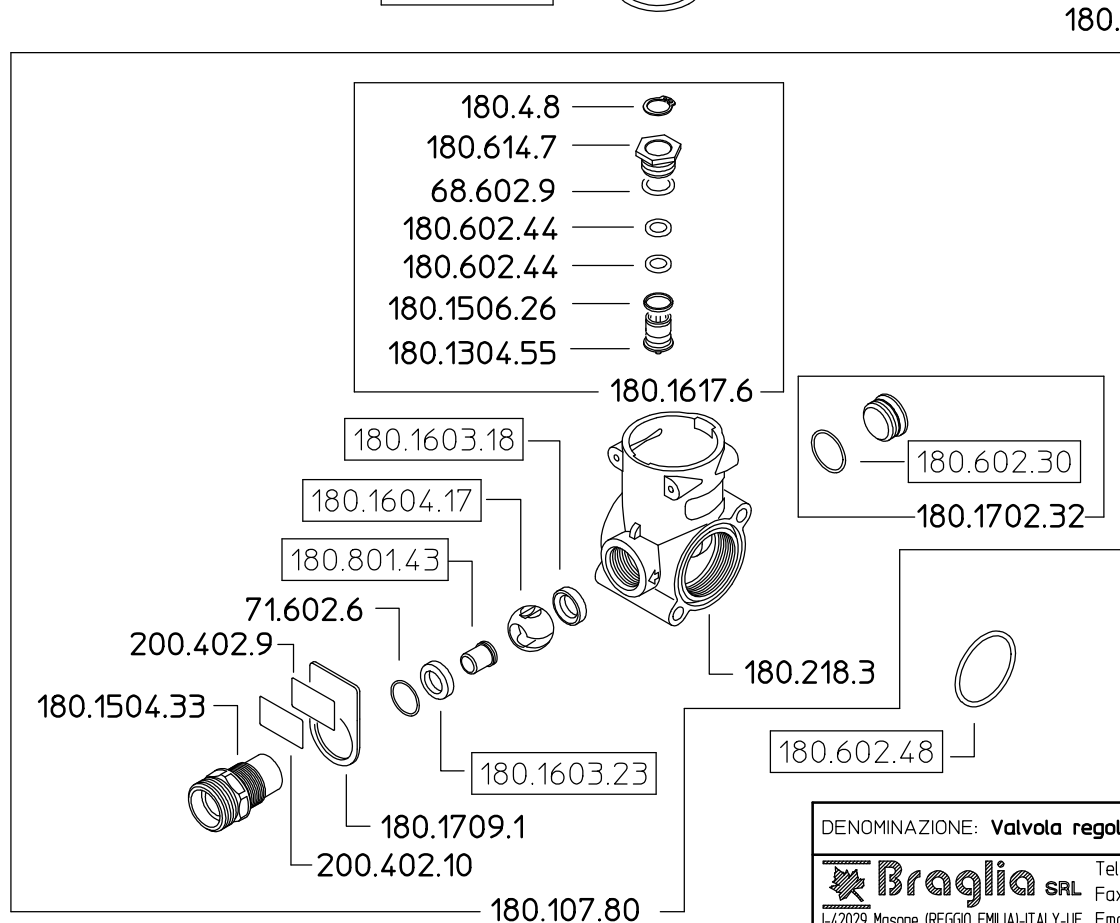

B180.1910.14 (Electric Valves)

Max. Pressure	L / Min – 1 bar	12Vdc	Inlets	Outlets	On/Off Speed	Temperature
40 bar 580 psi	110 lpm	0.3 – 0.7 A	1" M	2 x 1 1/4" F	5 s	-10 °C +50 °C

180.1910.14

180.507.13

Solo per kit
Only for kit

180.1009.1 x2

180.306.1 x2

Come si ordina/How to order
Kit ricambio-Cod. **180.302.32**
Spare parts kit-C/N.

DENOMINAZIONE: Valvola regolazione volumetrica 12Vcc AP 5s				N°revisione 02	Data revisione: 10/02/06
Braglia SRL I-42029 Masone (REGGIO EMILIA)-ITALY-UE	Tel. ++39 0522 340648	STE	RTE	Dis.N°/Codice	
	Fax. ++39 0522 345025			180.1910.14	
Email braglia@braglia.it					