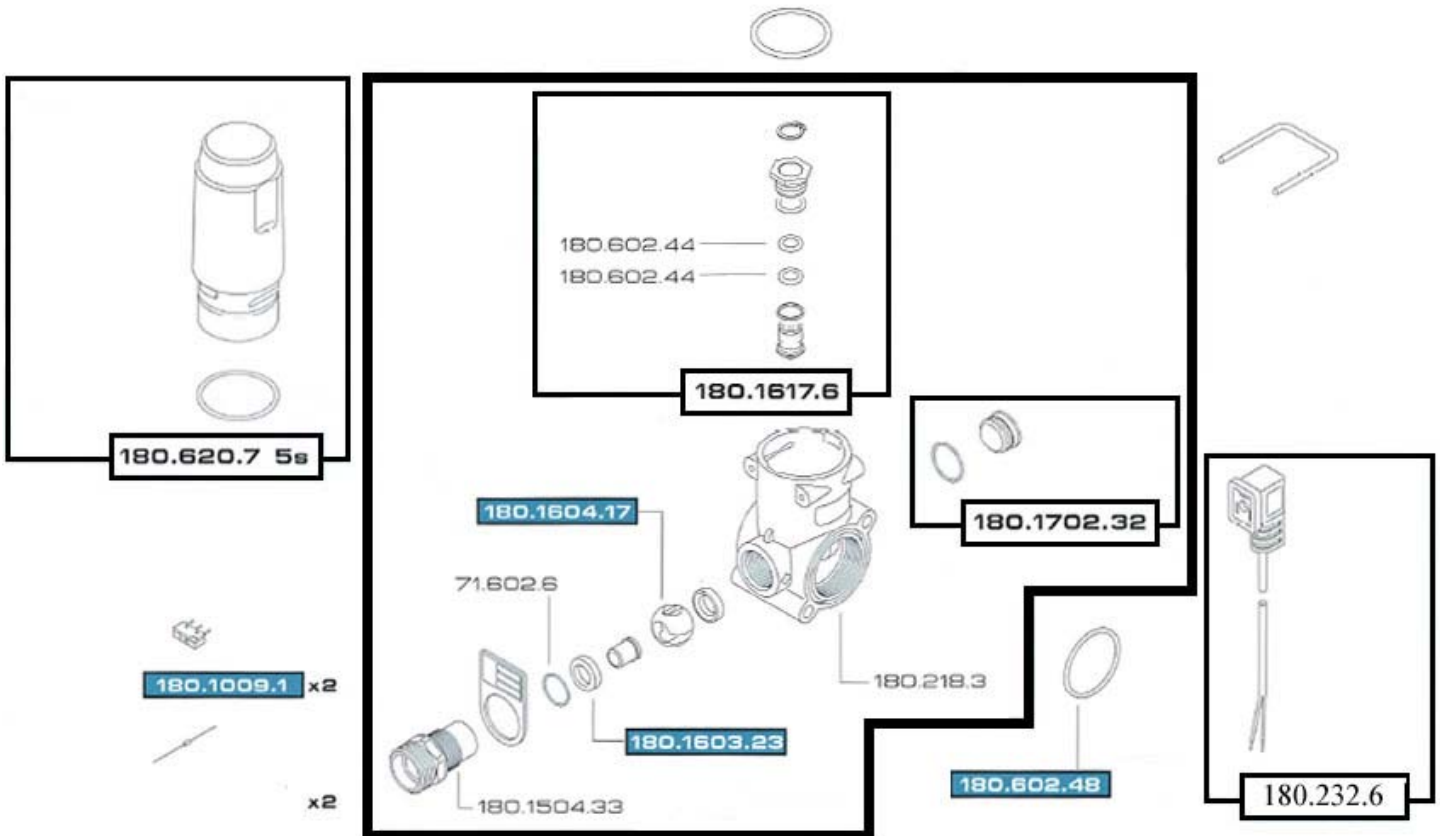

B180.1910.14 (Electric Valves)

Max. Pressure	L / Min – 1 bar	12Vdc	Inlets	Outlets	On/Off Speed	Temperature
40 bar 580 psi	110 lpm	0.3 – 0.7 A	1" M	2 x 1 1/4" F	5 s	-10 °C +50 °C

180.1910.14

180.507.13

Solo per kit
Only for kit

180.1009.1 x2

180.306.1 x2

Come si ordina/How to order
Kit ricambio-Cod. **180.302.32**
Spare parts kit-C/N.

DENOMINAZIONE: Valvola regolazione volumetrica 12Vcc AP 5s				N°revisione 02	Data revisione: 10/02/06
Braglia SRL I-42029 Masone (REGGIO EMILIA)-ITALY-UE	Tel. ++39 0522 340648	STE	RTE	Dis.N°/Codice	
	Fax. ++39 0522 345025			180.1910.14	
Email braglia@braglia.it					