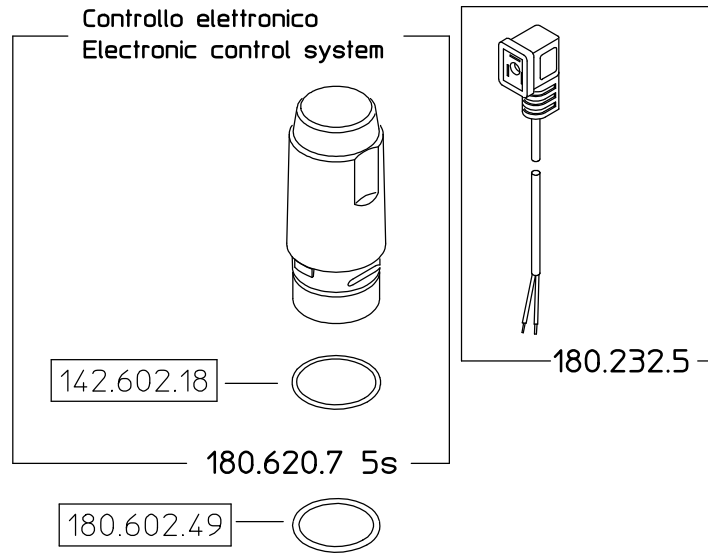

B180.1910.14 (Electric Valves)

Max. Pressure	L / Min – 1 bar	12Vdc	Inlets	Outlets	On/Off Speed	Temperature
40 bar 580 psi	110 lpm	0.3 – 0.7 A	1" M	2 x 1 1/4" F	5 s	-10 °C +50 °C

180.1910.14

180.507.13

Solo per kit
Only for kit

180.1009.1 x2

180.306.1 x2

Come si ordina/How to order
Kit ricambio-Cod. **180.302.32**
Spare parts kit-C/N.

DENOMINAZIONE: Valvola regolazione volumetrica 12Vcc AP 5s				N°revisione 02	Data revisione: 10/02/06
Braglia SRL I-42029 Masone (REGGIO EMILIA)-ITALY-UE	Tel. ++39 0522 340648	STE	RTE	Dis.N°/Codice	
	Fax. ++39 0522 345025			180.1910.14	
Email braglia@braglia.it					