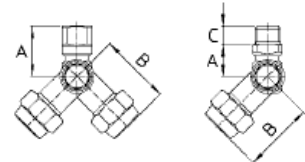

## CROPLANDS PART NUMBERS: B264.612.171 – BRAGLIA DOUBLE SWIVEL ¼" MALE

264.612.167  
264.612.170

264.612.168  
264.612.173

264.612.171

264.612.172

### Standard completi di ghiera G3/8 - Ugello non compreso

Pressione di esercizio max.: 20 bar

Peso: Singolo 67 g - Doppio 87 g

**Materiali:** ottone nichelato - acciaio inox - NBR - PA66 modificato all'urto

**Impiego:** in agricoltura per spruzzare insetticidi, fungicidi ed erbicidi. Impieghi industriali. Portaugelli orientabili in un arco di 270°. Le tenute con O Ring evitano la fuoriuscita del liquido durante il posizionamento del portaugello. I dadi bloccano la posizione scelta.

## COME SI ORDINA / HOW TO ORDER

CODICE code	VERSIONE model	ATTACCO connection	A mm	B mm	C mm	
264.612.167	Doppio - Double	1/4"NPTF	26	36	-	
264.612.168	Singolo - Single	1/4"NPTF	26	36	-	
264.612.170	Doppio - Double	Ø12x 19F	26	36	-	
264.612.171	Doppio - Double	G1/4M. - 1/4"BSPM.	16	36	10	
264.612.172	Singolo - Single	G1/4M. - 1/4"BSPM.	16	36	10	
264.612.173	Singolo - Single	Ø12x 19F	26	36	-	