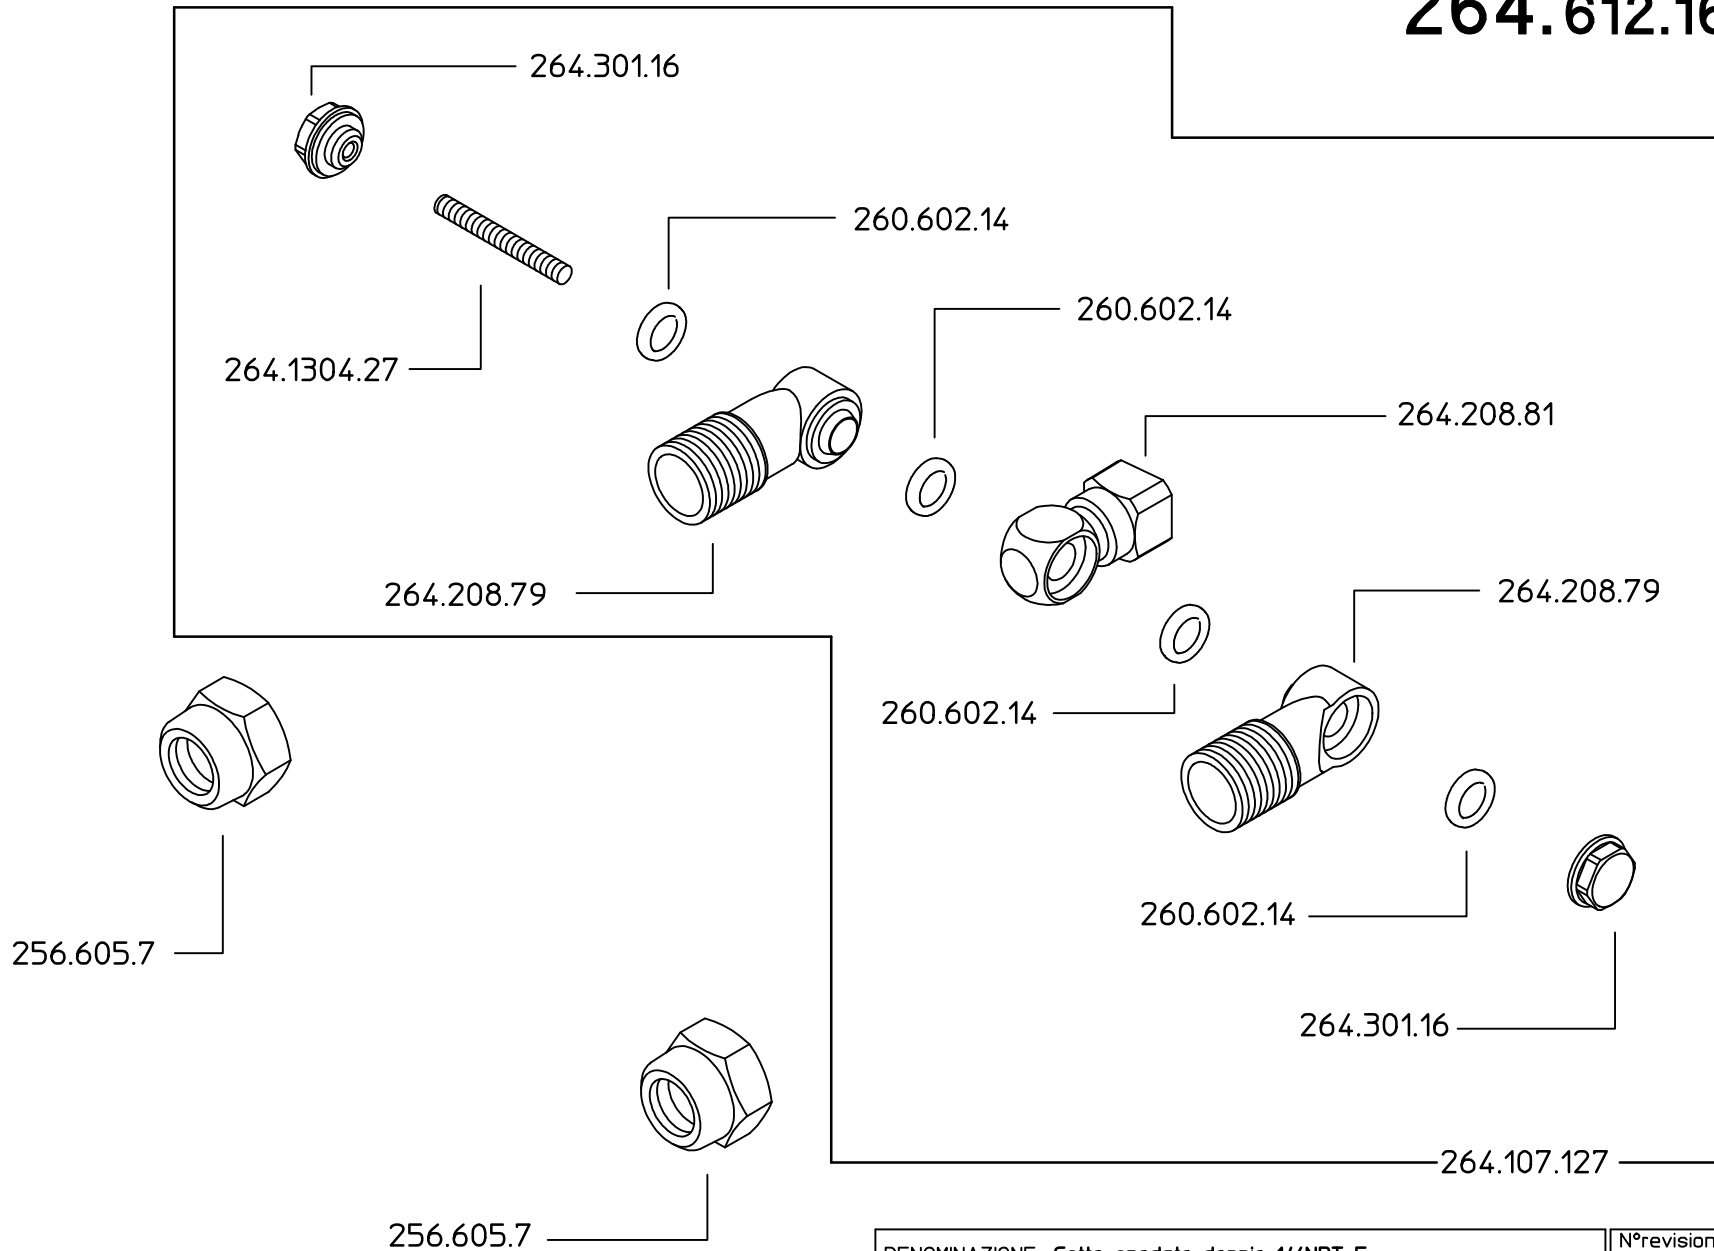

264.612.167

DENOMINAZIONE: Getto snodato doppio 1/4NPT F.			N°revisione 01	Data revisione: 14/10/05
Braglia SRL	Tel. ++39 0522 340648 Fax. ++39 0522 345025 Email braglia@braglia.it	STE	RTE	Dis.N°/Codice 264.612.167
I-42029 Masone (REGGIO EMILIA)-ITALY-UE