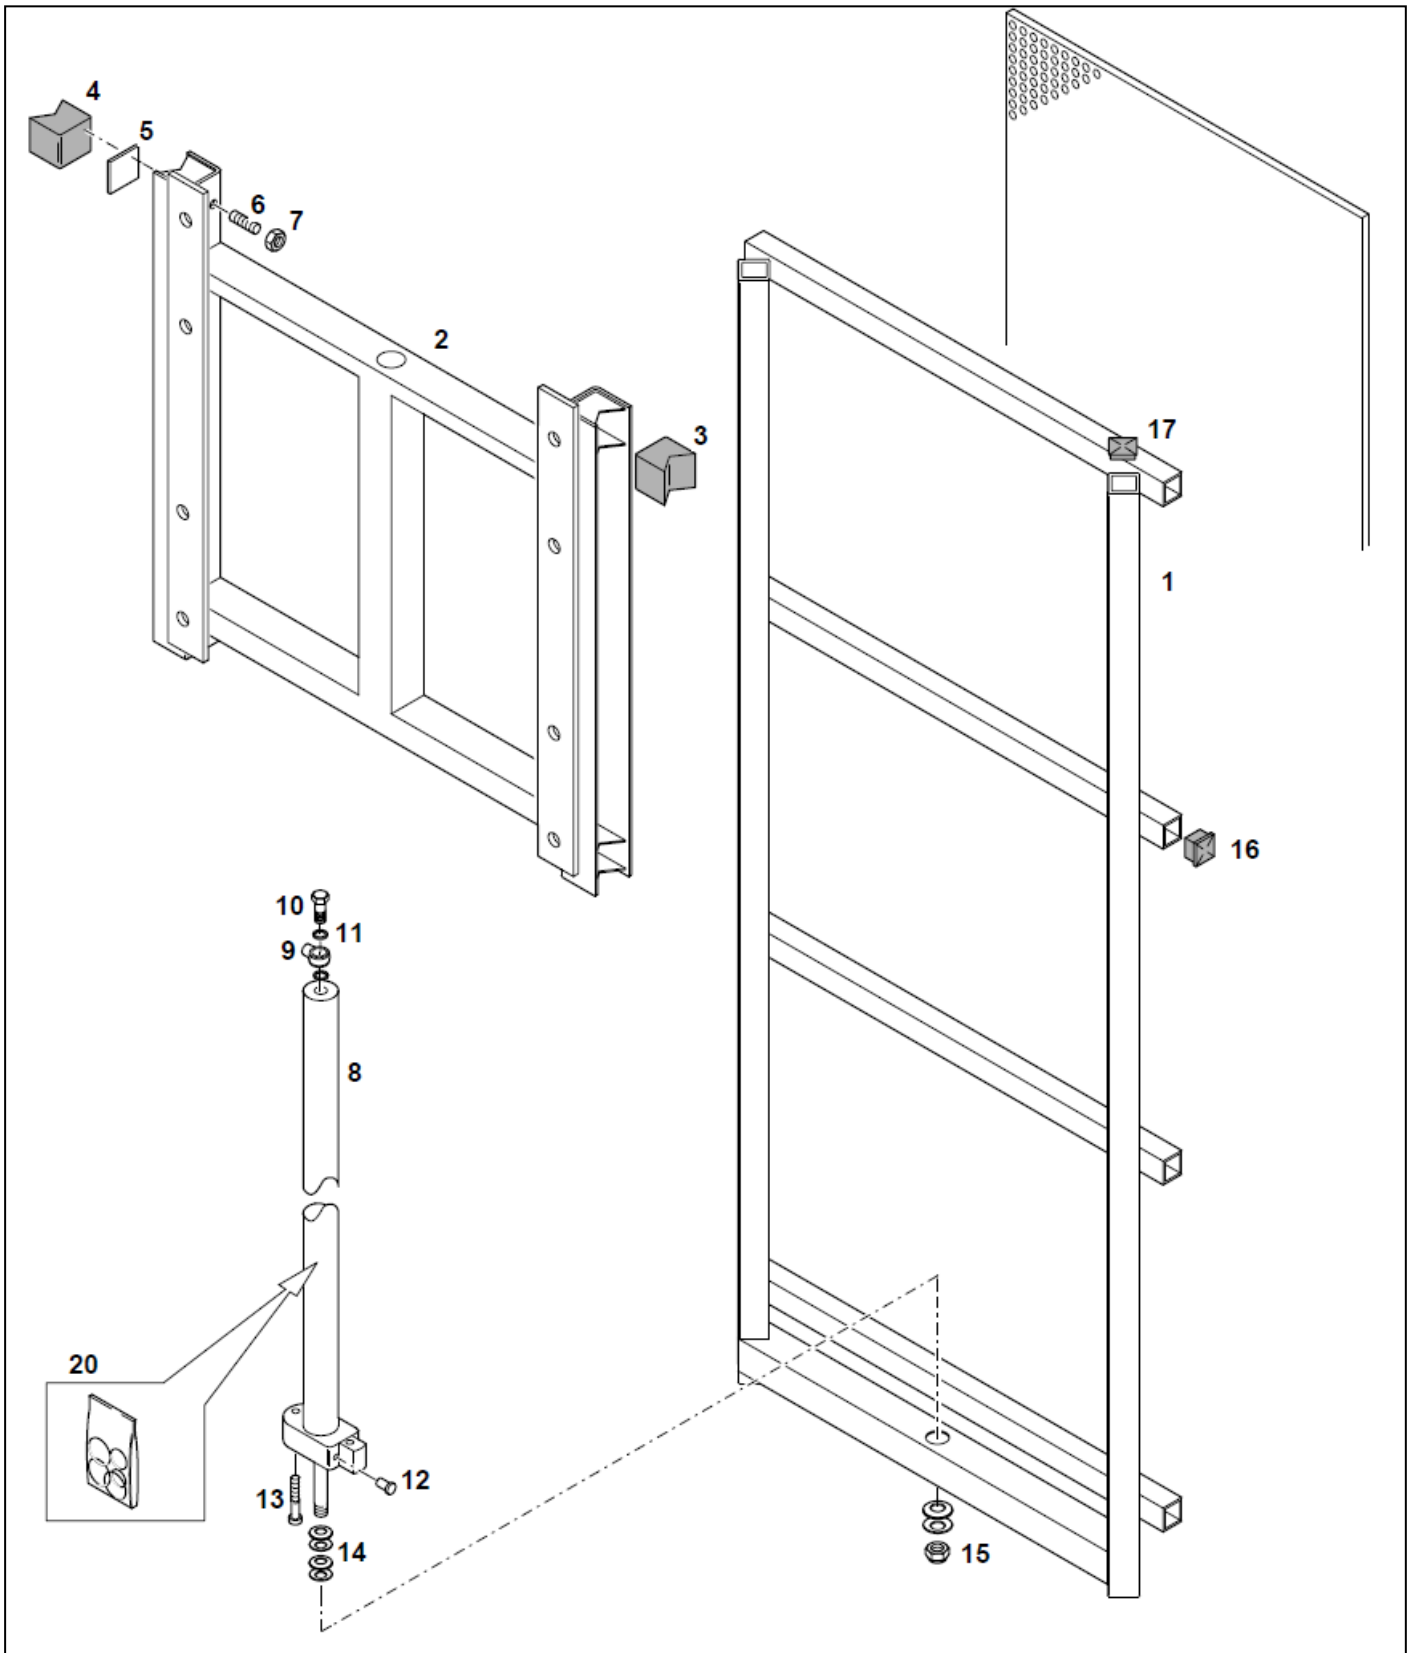

CROPLANDS PART NUMBERS: – HEIGHT ADJUST 1500mm COMPACT/S

Service and Parts advice

Pos.	Codice code	Descrizione	N. pz.	Description	Désignation	Benennung
1A	360500011V	TELAIO FISSO COMPACT L=1200	1	FRAME	CHASSIS	RAHMEN
1B	360500012V	TELAIO FISSO COMPACT "S" L=1200	1	FRAME	CHASSIS	RAHME
1C	360500010V	TELAIO FISSO COMPACT L=1500	1	FRAME	CHASSIS	RAHMEN
2	360400002V	TELAIO SCORREVOLE	1	FRAME	CHASSIS	RAHMEN
3	350100036	TASSELLO DI GUIDA FISSO	2	SLIDE	CHEVILLE	NUTENSTEIN
4	350100035	TASSELLO DI GUIDA MOBILE	2	SLIDE	CHEVILLE	NUTENSTEIN
5	350100032Z	PIASTRINA TASSELLO GUIDA	2	PLATE	PLAQUETTE	PLÄTTCHEN
6	902112035Z	GRANO ZINCATO M12X35	4	DOWEL M12X35	GRAIN DE CENTRAGE M12X35	PASSSTIFT M12X35
7	905100012Z	DADO ZINCATO M12 MEDIO	4	NUT	ECROU	MUTTER
8	702540002V	CILINDRO SOLLEVAMENTO IDRAULICO C=1200	1	RAM	CYLINDRE	ZYLINDER
8	702540003V	CILINDRO SOLLEVAMENTO IDRAULICO C=1500	1	RAM	CYLINDRE	ZYLINDER
9	570100030Z	RACCORDO AD OCCHIO G1/4 M	1	FITTING	RACCORD	SCHLAUCHTÜLLE
10	570100031Z	VITE FORATA G1/4	1	SCREW	VIS	SCHRAUBE
11	600500001	GUARNIZIONE RAME 1/4"	3	SEAL	JOINT	KUPFER-DICHTUNG
12	740000073	TAPPO NYLON M1/4	1	PLUG	BOUCHON	STOPFEN
13	900510050Z	VITE ZINCATA TCE M10x50	2	SCREW	VIS	SCHRAUBE
14	912050B25	MOLLA A TAZZA BAUER	28	BELLEVILLE WASHER	RESSORT	FEDER
15	905300020	DADO AUTOBLOCCANTE M20 ALTO	1	SELF-LOCKING NUT	ECROU AUTOBLOQUANT	SELBSTSPERRENDE-MUTTER
16	950150050	COPRITESTA 50x50	8	HEAD COVER 50x50	COUVRE-TETE 50x50	ENDSTOPFEN 50x50
17	950160060	COPRITESTA 60x60 QIA	2	HEAD COVER 60x60 QIA	COUVRE-TETE 60x60 QIA	ENDSTOPPEN 60x60 QIA
18	360100070V	LAMIERA PROTEZIONE	1	PROTECTION	PROTECTION EN TOLE	SCHUTZBLECH
20	996000198	KIT GUARNIZIONI PISTONE	1	SEAL SET	KIT JOINTS	DICHTUNGSSATZ