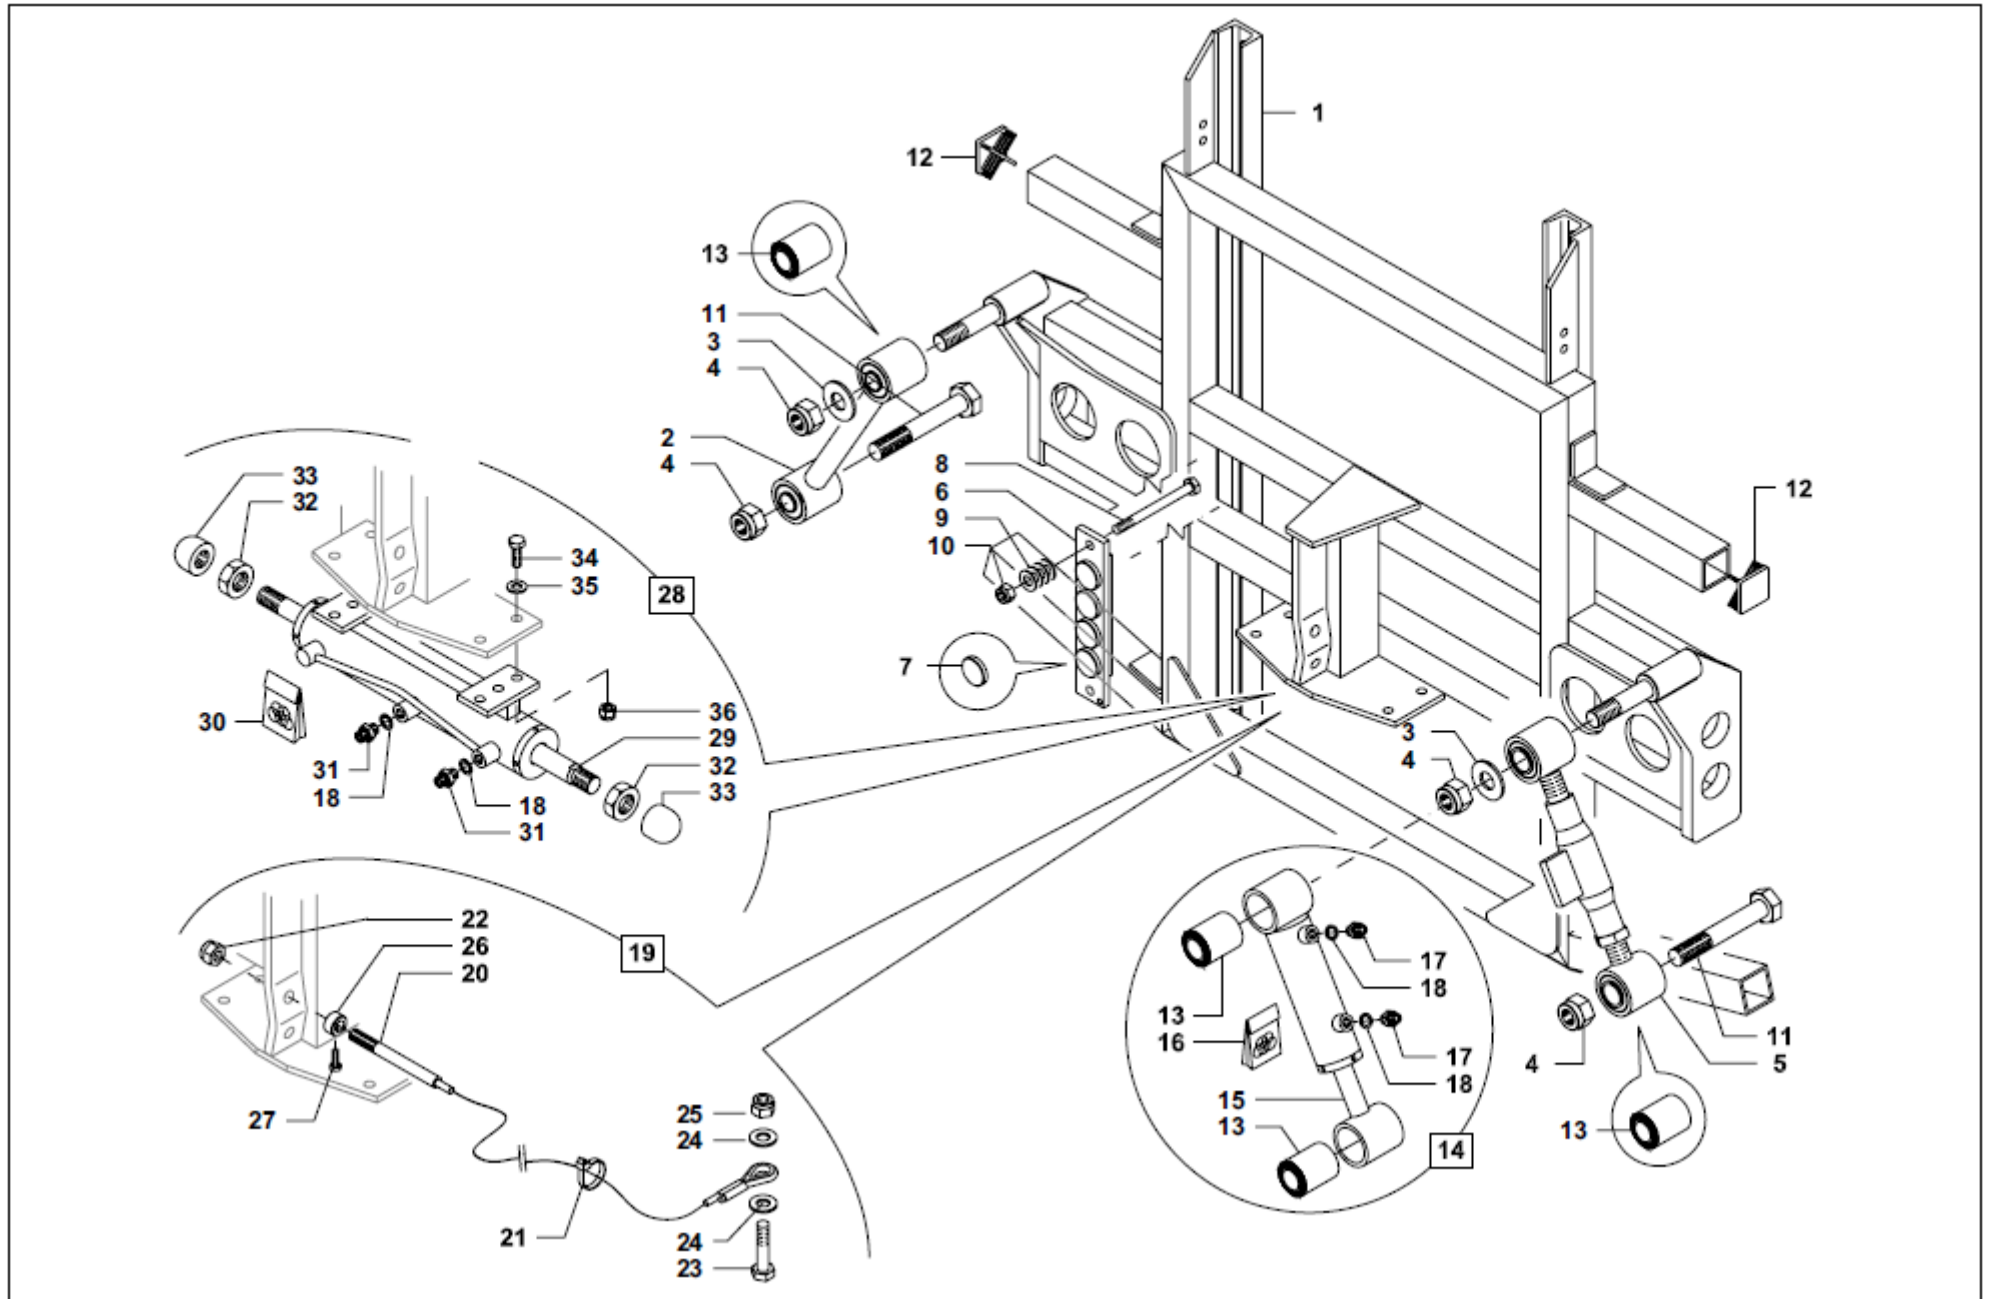

Pos	Part No	Description	Qty
1	GB382000023V	MAIN LEVELLING FRAME	1
2	GB993806001V	TIE ROD ASSY.	1
3	GB500400019Z	M24 WASHER (ZINC)	2
4	GB905400024	M24 NYLOC NUT (ZINC)	4
5	GB993806002Z	TIE ROD ADJUSTABLE ASSY.	1
6	GB993806003V	WEAR PAD ASSY.	8
7	GB950200020	NYLON WEAR DISC	32
8	<i>GB900312100Z</i>	<i>M12 x 90mm BOLT (ZINC) 8.8</i>	4
9	<i>GB911225915</i>	<i>M12 WASHER (ZINC)</i>	12
10	<i>GB905400012</i>	<i>M12 NYLOC NUT (ZINC)</i>	4
11	<i>GB900324130Z</i>	<i>M24 x 130mm BOLT (ZINC) 8.8</i>	2
12	<i>GB950150050</i>	<i>END CAP</i>	4
13	GB950300004	FLEXIBLE BUSH	4
14	GB907000015	TILT RAM ASSY. KIT	1
15	GB702550031V	TILT RAM	1
16	<i>GB996000192</i>	<i>SEAL KIT</i>	1
17	GB570500007Z	1/4" NIPPLE 0.7 ORIFICE	2
18	GB600500001	COPPER WASHER 1/4"	4
19	<i>GB993802005</i>	<i>STRAINER CABLE ASSY. KIT</i>	2
20	GB500700069	STRAINER CABLE	2
21	<i>GB919700120</i>	<i>CABLE TIE</i>	2
22	<i>GB905415014</i>	<i>M14 NUT FINE THREAD (x1.5)</i>	2
23	<i>GB900314060Z</i>	<i>M14 x 60mm BOLT (ZINC) 8.8</i>	2
24	GB907014028Z	M14 WASHER (ZINC)	4
25	<i>GB905300014</i>	<i>M14 NYLOC NUT (ZINC)</i>	2
26	<i>GB919800061Z</i>	<i>LOCKING COLLAR</i>	2
27	<i>GB900106010Z</i>	<i>M6 x 20 BOLT (ZINC)</i>	2

Pos	Part No	Description	Qty
28	GB997000018	LOCK RAM ASSY COMPLETE	1
29	<i>GB702550023V</i>	<i>LOCKING RAM</i>	1
30	<i>GB996000179</i>	<i>SEAL KIT</i>	1
31	GB570500011Z	1/4" NIPPLE 1.5 ORIFICE	2
32	GB905200022Z	M22 NUT	2
33	GB501100007	LOCKING RAM END PIECE	2
34	<i>GB905100035Z</i>	<i>M12 x 35mm BOLT (ZINC) 8.8</i>	4
35	<i>GB907010021Z</i>	<i>M12 WASHER (ZINC)</i>	8
36	<i>GBBG002074</i>	<i>M12 NYLOC NUT (ZINC)</i>	4

NOTE

Parts in italics are non-stock items and may need to be ordered.