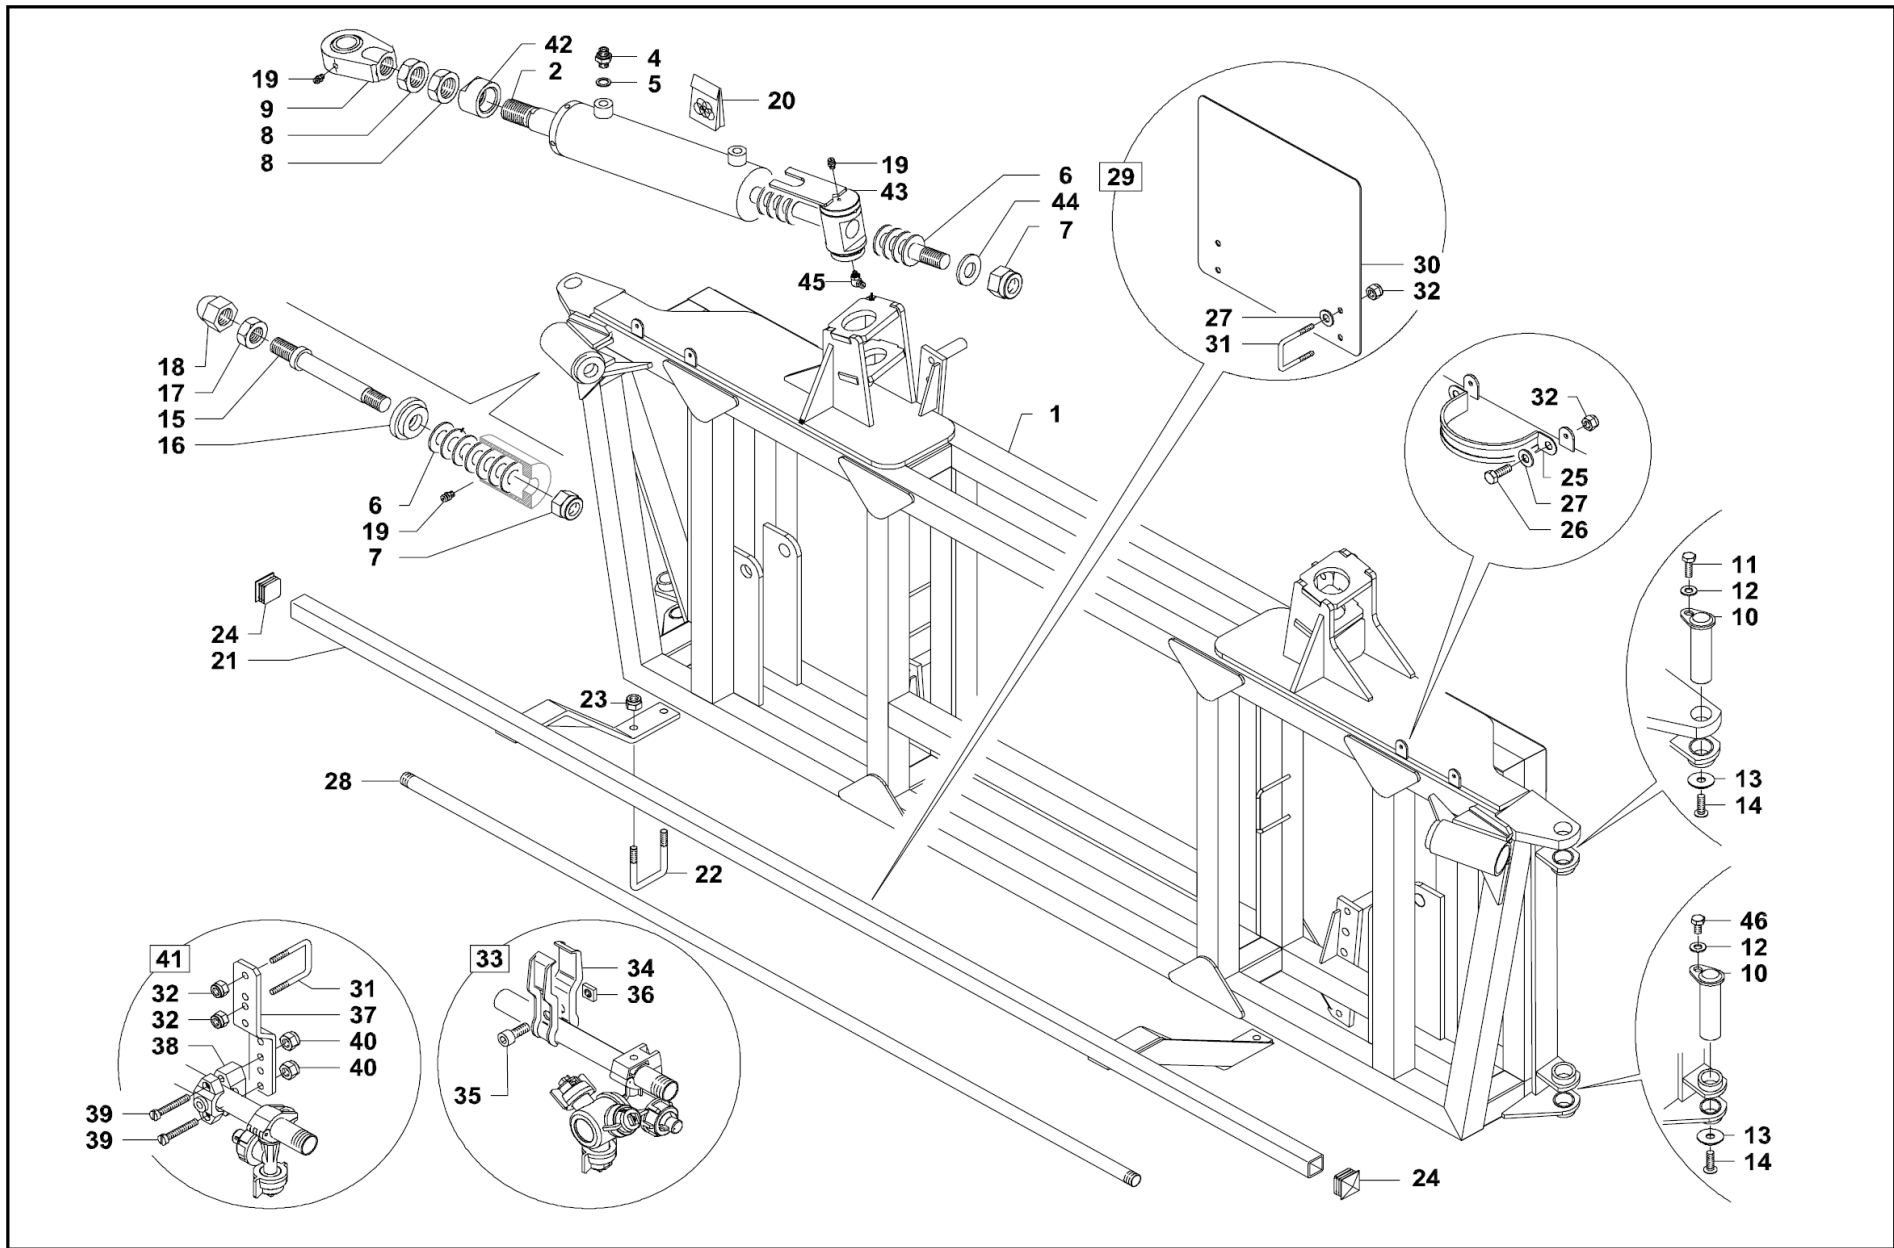

CROPLANDS PART NUMBERS: GBCOMPL-24/28CA – Centre Section 24/28m Ver 2

Pos	Part No	Description	Qty
1	<i>GBBG027334</i>	<i>24/28m CENTRE SECTION</i>	1
2	GBBG016908	Inner Fold Ram 24/28m	2
4	GB570500008Z	1/4" NIPPLE 0.8 ORIFICE	4
5	<i>GBBG50243113</i>	<i>COPPER WASHER</i>	4
6	GB912550B30	BELLVILLE WASHER 25mm	156
7	GB905400024	M24 NYLOC NUT (ZINC)	4
8	GB905220027Z	M27 PLAIN NUT (ZINC)	2
9	GB920100043Z	M27 BALL JOINT	2
10	GBBG000024	PIN	4
11	GB900110025Z	M10 x 20mm BOLT (ZINC)	4
12	GB907200010Z	10mm SPRING WASHER	4
13	GB500400004Z	COUNTERSUNK WASHER	4
14	GB900710025Z	COUNTERSUNK SCREW	4
15	GB500100060Z	DAMPNER SHAFT	2
16	GB500400009Z	DAMPNER RETAINER WASHER	2
17	GB905200024Z	M24 PLAIN NUT (ZINC)	2
18	MP-599	M24 DOME NUT	2
19	<i>GB919800020</i>	<i>GREASE NIPPLE</i>	4
20	GBBG016913	SEAL KIT	2
21	GB201800415V	C/SEC RAIL MOUNT BRACKET	1
22	GB500500002Z	U BOLT	2
23	<i>GB905300010</i>	<i>M10 NYLOC NUT (ZINC)</i>	4
24	GB950130030	END CAP	2
25	<i>GB950200059</i>	<i>CABLE RETAINER</i>	2
26	<i>GB900106016Z</i>	<i>M6 x 16mm BOLT (ZINC) 8.8</i>	2
27	<i>GB907106018Z</i>	<i>M6 x 18mm WASHER (ZINC)</i>	10

Pos	Part No	Description	Qty
28	GB550500500	5 HOLE SPRAY RAIL	1
29	<i>GB999900467</i>	<i>WARNING LABEL PLATE KIT</i>	1
30	<i>GB201800065V</i>	<i>WARNING PLATE</i>	1
31	<i>GB50050004Z</i>	<i>M6 U BOLT</i>	5
32	<i>GB905300006</i>	<i>M6 NYLOC NUT (ZINC)</i>	18
33	N/A		
34	N/A		
35	N/A		
36	N/A		
37	<i>GB201800418V</i>	<i>SPRAY TUBE BRACKET</i>	3
38	A425130	SPRAY TUBE 2 PIECE CLAMP	3
39	<i>GB904506040X</i>	<i>M6 x 40mm SCREW STAINLESS</i>	6
40	<i>GB905400006X</i>	<i>M6 NYLOC NUT STAINLESS</i>	
41	GB999900100	SPRAY TUBE MOUNTING KIT	3
42	GB500300030V	Spacer Nut	2
43	GBBG027333	Cylinder Swivel Mount	2
44	GB907025044Z	Washer	2
45	GB919800023	Grease Nipple 45 degree	2
46	GB900110014Z	Stud M10	2