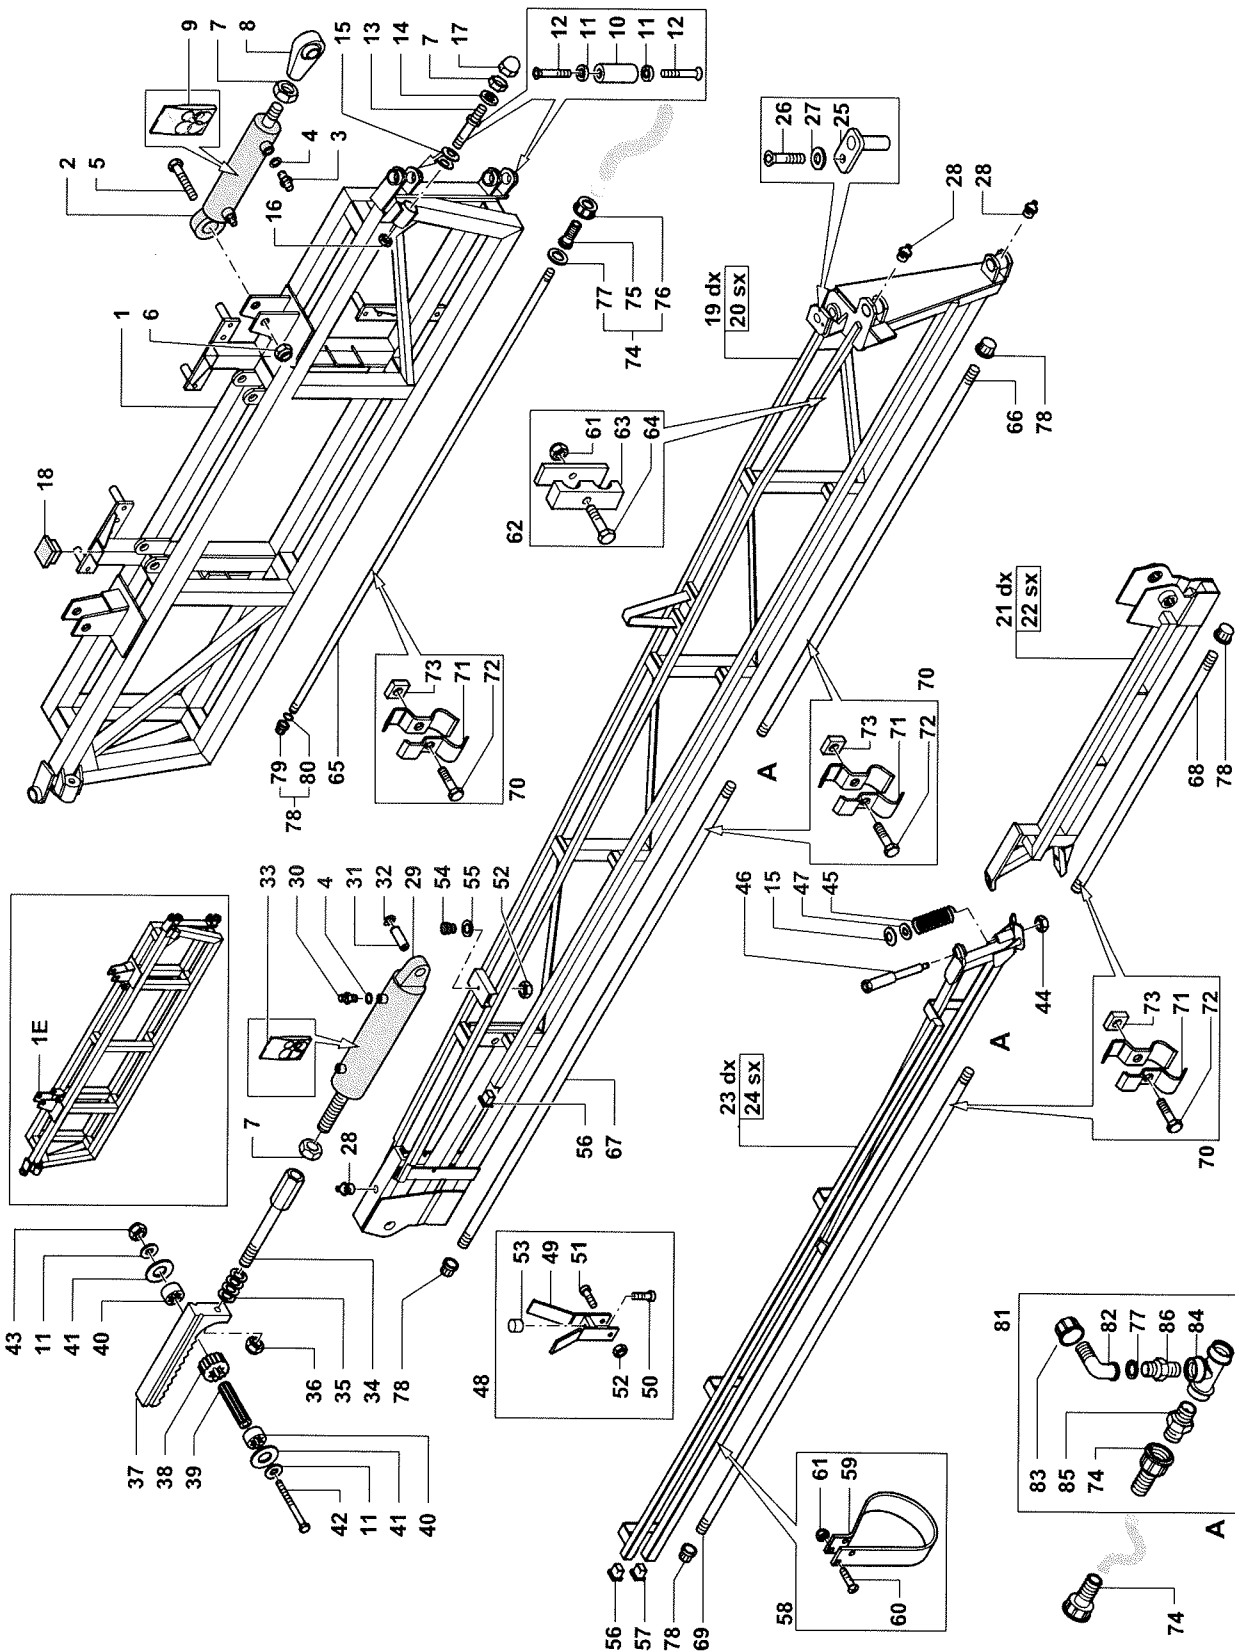

BARRA IDRAULICA LATERALE NEW AIR / NEW "E" AIR 15-16 m.
NEW AIR HYDR. SIDE-FOLDING BOOM / NEW "E" AIR 15-16 m.
RAMPE HYDRAULIQUE LAT. NEW AIR / NEW "E" AIR 15-16 m.
HYDRAULISCH SEITLICH-ZUSAMMENKPLABBARER BALKEN
NEW AIR / NEW "E" AIR 15-16 m.

Tav.

B 20 15.7

-

B 20 16.7

BARRA IDRAULICA LATERALE NEW AIR / NEW "E" AIR 15-16 m.
NEW AIR HYDR. SIDE-FOLDING BOOM / NEW "E" AIR 15-16 m.
RAMPE HYDRAULIQUE LAT. NEW AIR / NEW "E" AIR 15-16 m.
HYDRAULISCH SEITLICH-ZUSAMMENKLABBARER BALKEN
NEW AIR / NEW "E" AIR 15-16 m.

GAMBETTI BARRE

Tav. **B 20 15.7** - **B 20 16.7**