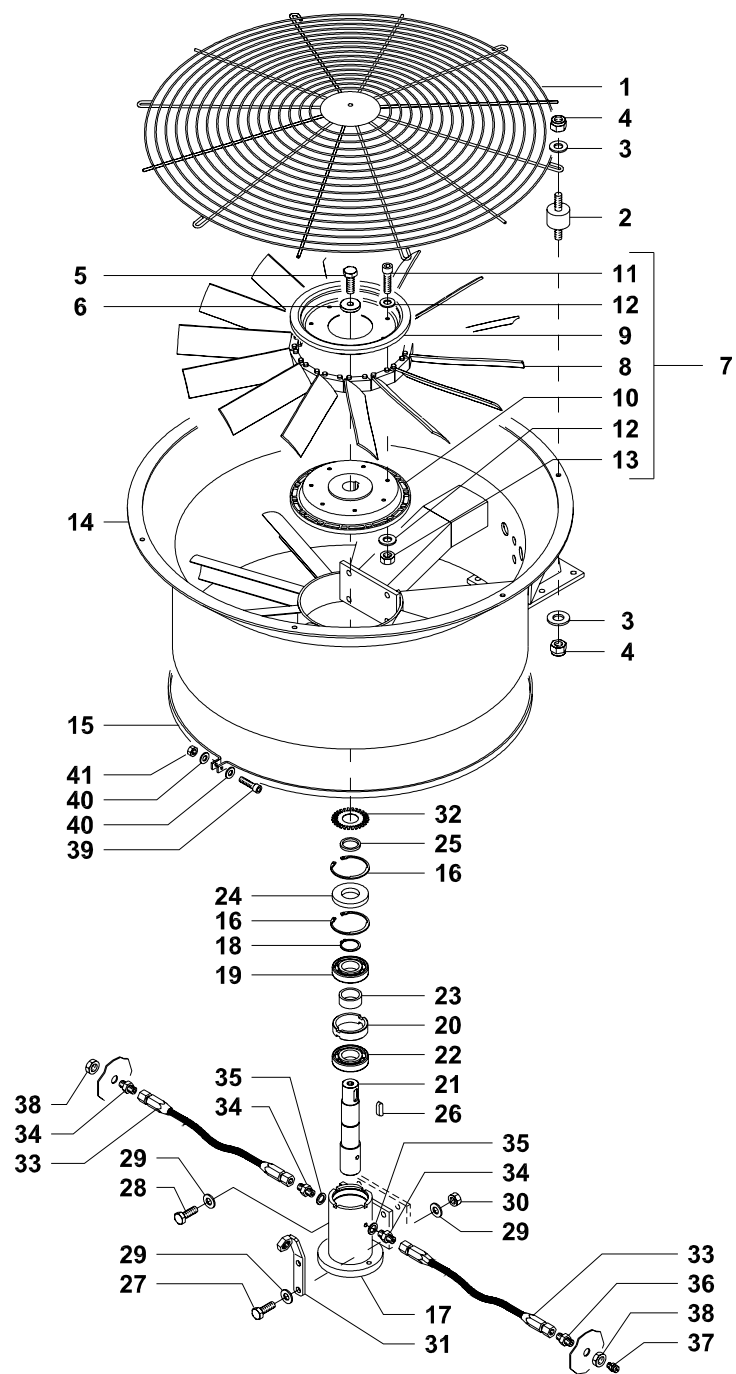

Tav. **N 68 50.3**

Pos.	Codice code	Descrizione	N. pz.	Description	Désignation	Benennung
54	680200067	GRONDINA SX TERMINALE	1	DRIP FLAP	GOUTIERRE	DACHRINNE
55	680200028	PIASTRINA FERMATELO	24	PLATE	PLAQUETTE	PLÄTTCHEN
56	900506012X	VITE M6X12 UNI 5931	24	SCREW	VIS	SCHRAUBE
57	680200020	GANASCIA SAGOMATA	12	JAW	MACHOIRE	BACKE
58	900505012X	VITE M5X12 UNI 5931	24	SCREW	VIS	SCHRAUBE
59	905400005X	DADO M5 UNI 7474	56	NUT	ECROU	MUTTER
60	680200022	DISTANZIALE GRONDINA	60	SPACER	ENTRETOISE	DISTANZSTUECK
61	680200023	VITE AUTOFILETTANTE	60	SCREW	VIS	SCHRAUBE
62	680200021	PIASTRA A 3 FORI	16	PLATE	PLAQUE	PLATTE
63	900505016X	VITE M5X16 UNI 5931	32	SCREW	VIS	SCHRAUBE
64	950200015	PROTEZIONE	2	PROTECTION	PROTECTION	SCHUTZ
65	900506075Z	VITE M6x75 UNI 5931	2	SCREW	VIS	SCHRAUBE

NOTE

**SOME PARTS ARE NON-STOCK
 ITEMS AND MAY NEED TO BE
 ORDERED**

NOTE

PLEASE ADD PREFIX **GB
 TO REFLECT CROPLANDS
 PART NUMBER**

1	GB680100051	
2	GBBG008046	H=15 mm
2	GBBG013621	H=8,5 mm
3	GB907106018Z	
4	GB905300006	
5	GB680100052	
6	GB680100053	
7	GB680100056	
8	GB680100063	
9	GB680100031	
10	GB680100032	
11	GB900506020Z	
12	GB907106018Z	
13	GB905300006	
14	GB680100045	
15	GB680100034	
16	GB680100058	
17	GB680100036	
18	GB680100035	
19	GB680100069	
20	GB680100066	
21	GB680100067	
22	GBBG012292	
23	GB680100037	
24	GB600900003	
25	GB680100038	
26	GB680100068	
27	GB900310040Z	
28	GB900110035Z	
29	GB907010021Z	
30	GB905300010	
31	GB680100044	
32	GB680100039	
33	GB680100050	
34	GB680100042	
35	GB680100043	
36	GB680100040	
37	GB919800020	
38	GB680100041	
39	GB900508040Z	
40	GB907105015X	
41	GB905400005	
42	GB680100099	