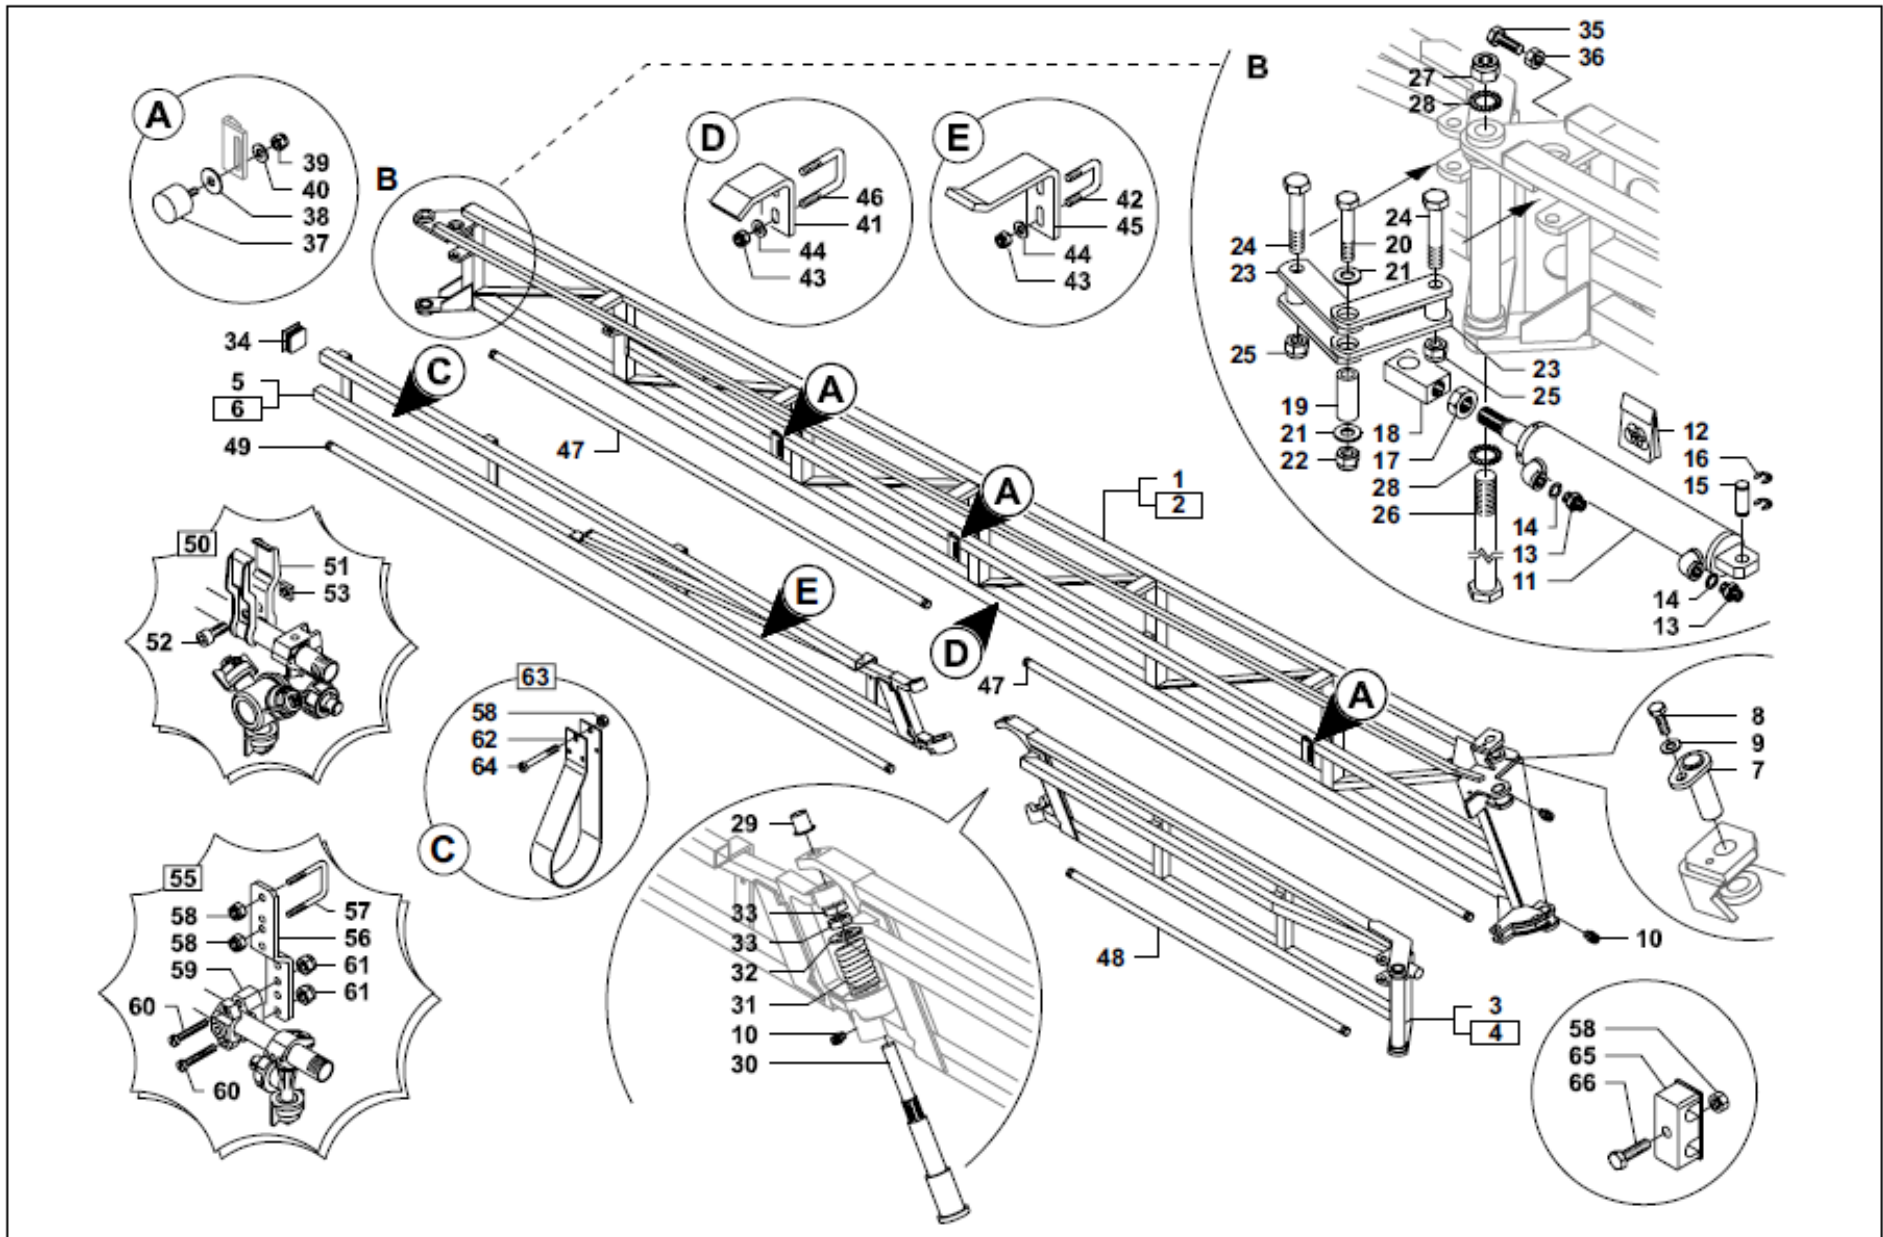

## CROPLANDS PART NUMBERS: GBNEW185-LH – Boom Arm 18.5m LH Standard

Pos	Part No	Description	Qty
1	GB201800420V	FIRST ARM RH	1
2	GB201800421V	FIRST ARM LH	1
3	<i>GB201800450V</i>	<i>SECOND ARM RH</i>	<i>1</i>
4	<i>GB201800451V</i>	<i>SECOND ARM LH</i>	<i>1</i>
5	GB201600470V	BREAKAWAY ARM RH	1
6	GB201600471V	BREAKAWAY ARM LH	1
7	GB500100055V	PIN	2
8	GB900110025Z	SCREW	2
9	GB907200010Z	WASHER	2
10	<i>GB919800020</i>	<i>GREASE NIPPLE</i>	<i>4</i>
11	GB702545001V	CYLINDER	2
12	GB996000176	SEAL KIT	2
13	GB570500006Z	NIPPLE 1/4"BSP 0.6MM	4
14	GB600500001	COPPER WASHER	4
15	GB500100010Z	PIN	2
16	<i>GB919800021X</i>	<i>CIRCLIP</i>	<i>4</i>
17	GB905200020Z	LOCKING NUT	2
18	GB201200060Z	CYLINDER ROD BLOCK	2
19	GB500100062	SPACER	2
20	GB900314080Z	BOLT	2
21	GB907014028Z	BUSH	4
22	GB905400014	NUT NYLOCK	2
23	GB201800050V	LINK ROD	2
24	GB500500014Z	BOLT	4
25	GB905400016	LOCKING NUT 16MM	4
26	GB500100065Z	SHAFT BOLT	2
27	GB905400024	NYLOC NUT 24MM	2
28	GB907302025Z	WASHER	4
29	GB500200049	BUSH	2
30	GB500100111Z	BREAKAWAY SHAFT	2
31	GB919900023Z	BREAKAWAY SPRING	2
32	GB500400019Z	WASHER	2
33	GB905200024Z	NUT 24MM	4
34	GB950130030	BOOM END CAP	2
35	GB900116050Z	BOLT	2
36	<i>GB905100016Z</i>	<i>NUT</i>	<i>2</i>
37	GB950200001	BOOM STOP 30MM	2