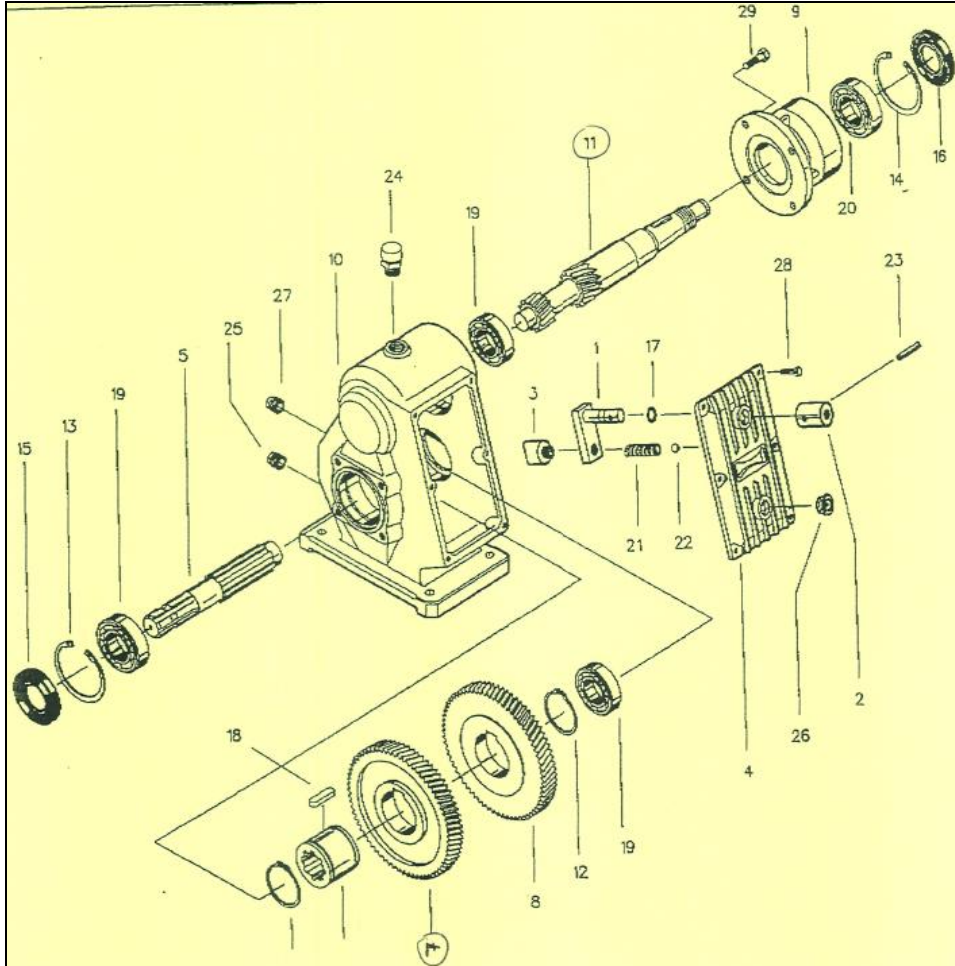

CROPLANDS PART NUMBERS: IDEAL1550015 – GEARBOX TYPE M47 IRAN FAN

IF. EF. EZZUG	CODICE CODE BESTELL.NR.	RF. CLIENTE CUSTOMER REF. REF. CLIENT BEZUG KUNDE	Q.TA' Q.TY Q.TE M.QE	DESCRIZIONE DESCRIPTION DESCRIPTION BESCHREIBUNG	DIMENSIONI DIMENSIONS DIMENSIONS ABMESSUNGEN	RF. REF. BEZUG
1	2022.006.098		1	LEVA - LEVER LEVER - HEBEL		1
2	2022.007.042		1	MOZZETTO - HUB MOYEU - NABE		2
3	2022.009.042		1	PATTINO - PAD PASTILLE - BELAG		3
4	2023.002.209		1	COPERCHIO - COVER COUVERCLE - DECKEL		4
5	2023.004.542		1	ALBERO - SHAFT ARBRE - WELLE		5
6	2023.005.076		1	BOCCOLA - SLEEVE BAGUE - BUCHSE		6
7	2023.011.426		1	INGRANAGGIO - GEAR ENGRNAGE - ZAHNRAD	Z 69	7
8	2023.012.426		1	INGRANAGGIO - GEAR ENGRNAGE - ZAHNRAD	Z 66	8
9	2023.136.301		1	PROLUNGA - EXTENSION TROMPETTE - VERLAENGERUNG		9
10	2023.190.101		1	SCATOLA - HOUSING CARTER - GEHAEUSE		10
11	2023.214.542		1	ALBERO - SHAFT ARBRE - WELLE		11
12	8025.476.000		2	SEGER - CIRCLIP CIRCLIP - SICHERUNGSRING	D 60 E	12
13	8025.545.000		1	SEGER - CIRCLIP CIRCLIP - SICHERUNGSRING	D 72 I	13
14	8025.603.000		1	SEGER - CIRCLIP CIRCLIP - SICHERUNGSRING	D 85 I	14
15	8050.390.000		1	ANELLO DI TENUTA - OIL SEAL BAGUE DETANCHEITE'	35x72x10	15
16	8050.535.000		1	ANELLO DI TENUTA - OIL SEAL BAGUE DETANCHEITE' - SIMMERRING	45x85x10	16
17	8075.115.000		1	ANELLO DI TENUTA - OIL SEAL BAGUE DETANCHEITE' - SIMMERRING	OR 3043	17
18	8125.473.000		1	CHIAVETTA - KEY CLAVETTE - KEIL	16x10x35	18
19	8200.240.000		3	CUSCINETTO - BEARING ROULEMENT - LAGER	6207	19
20	8200.288.000		1	CUSCINETTO - BEARING ROULEMENT - LAGER	6209	20
21	8375.150.000		1	MOLLA - SPRING RESSORT - FEDER		21
22	8525.200.000		1	SFERA - BALL BILLE - KUGEL	5/16"	22
23	8575.289.000		1	SPINA - PIN COUPLE - STIFT	6x36 UNI6874	23
24	8600.184.000		1	TAPPO OIL - OIL PLUG BOUCHON - OELINFUELLSCHRAUBE	1/2"GAS	24
25	8600.194.000		1	TAPPO OIL - OIL PLUG BOUCHON - OELINFUELLSCHRAUBE	1/2"GAS	25
26	8625.178.000		1	TAPPO OIL - OIL PLUG BOUCHON - OELINFUELLSCHRAUBE	D.20	26
27	8625.181.000		1	TAPPO OIL - OIL PLUG BOUCHON - OELINFUELLSCHRAUBE	1/2"GAS	27
28	8675.066.080		6	VITE - SCREW BOLLON - SCHRAUBE	M6x20 UNI5739	28
29	8675.280.080		4	VITE - SCREW BOLLON - SCHRAUBE	M10x25 UNI5739	29