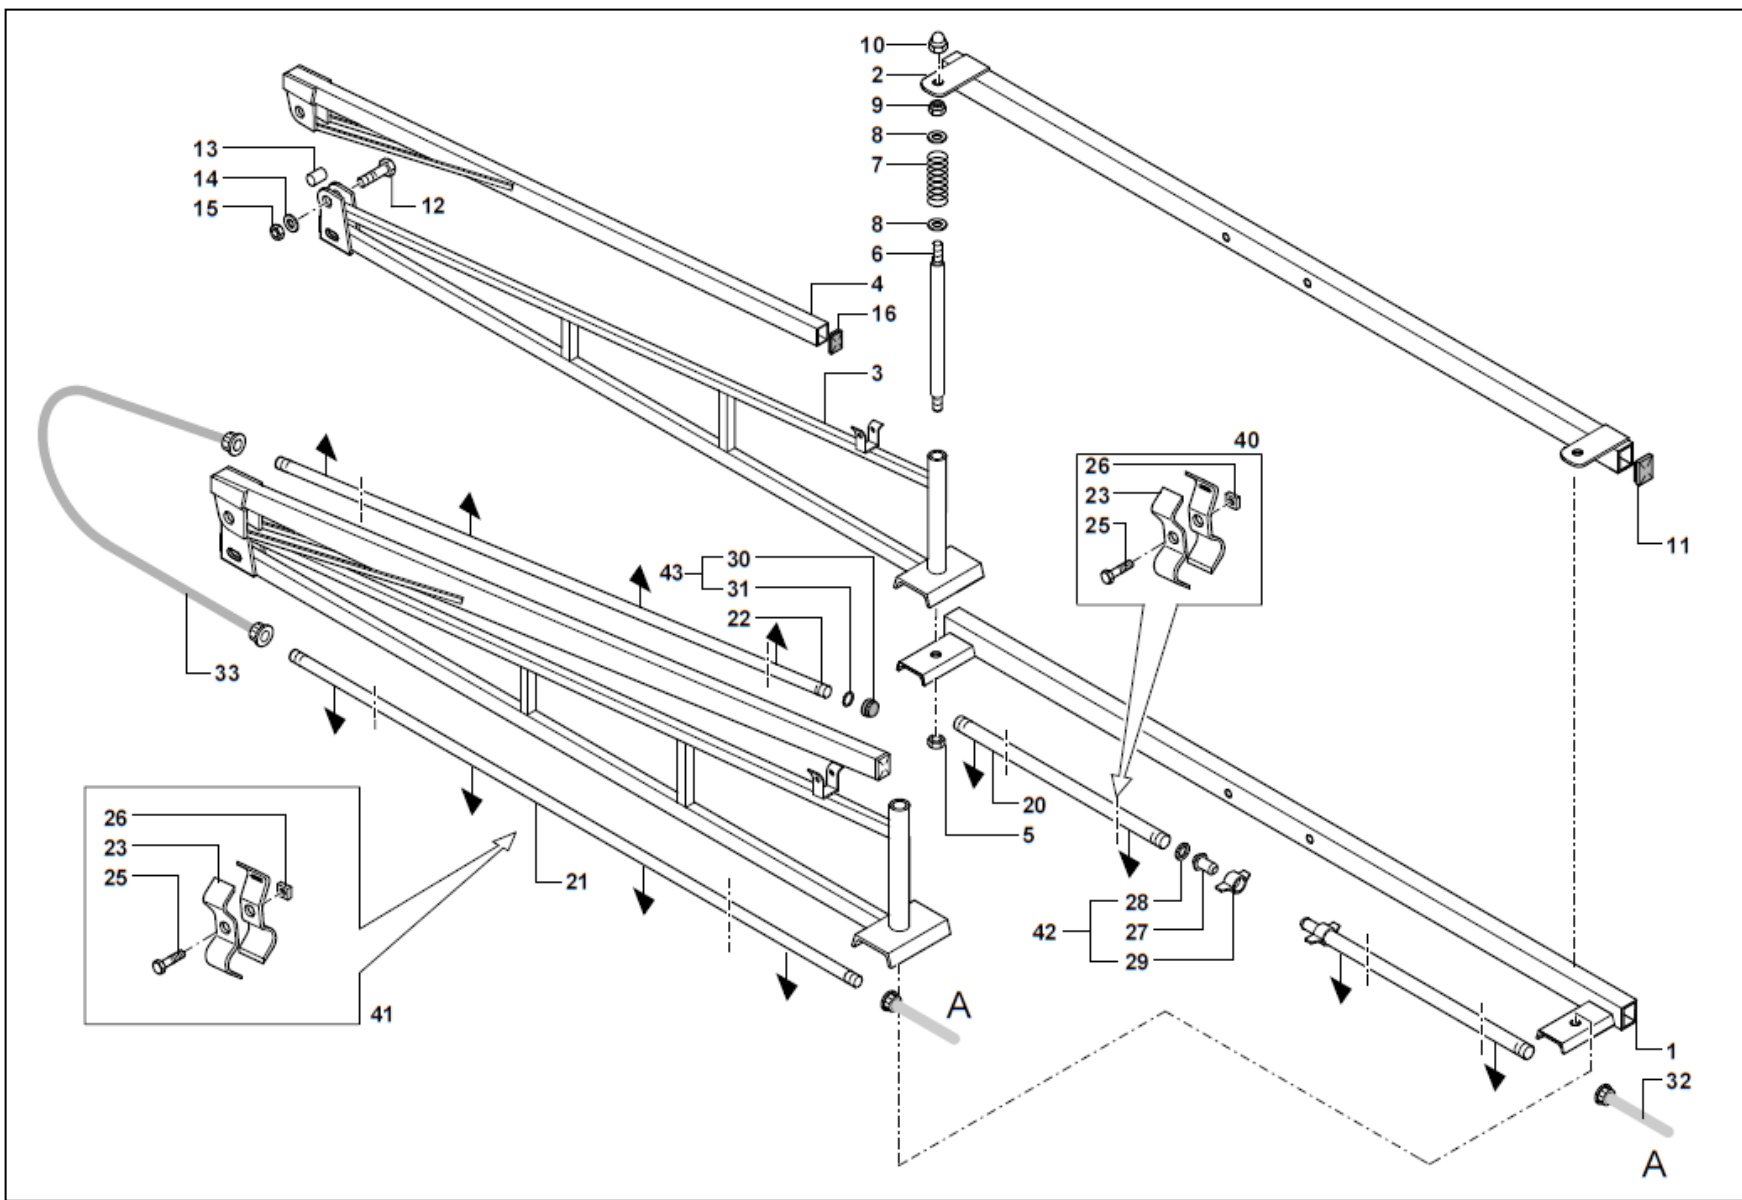

CROPLANDS PART NUMBERS: MF10-BARE – FIELDMASTER/CROPMASTER BOOM 10m

Pos.	Codice code	Descrizione	N. pz.	Description	Désignation	Benennung
1	11100007Z	TELAIO CENTRALE INF. 10m EXPORT	1	LOWER CENTRAL FRAME	CHASSIS CENTRAL INFERIEUR	UNTERER HAUPTTRAHMEN
2	11100002Z	TELAIO CENTRALE SUP. 10m EXPORT	1	UPPER CENTRAL FRAME	CHASSIS CENTRAL SUPERIEUR	OBERER HAUPTTRAHMEN
3	11100015Z	BRACCIO PRIMARIO 10m EXPORT	2	FIRST ARM	BRAS PRIMAIRE	CENTRALARM
4	11100025Z	PROLUNGA 10m	2	EXTENSION	RALLONGE	VERLÄNGERUNG
5	905400016	DADO AUTOBLOCCANTE	2	SELF-LOCKING NUT	ECROU AUTOBLOQUANT	SELBSTSPERRENDE-MUTTER
6	500100001Z	ASTA FULCRO BRACCIO 10m	2	ARM FULCRUM ROD	TIGE POINT D'APPUI BRAS	ARMDREHPUNKT STANGE
7	919900002Z	MOLLA MT. 10	2	SPRING	RESSORT	FEDER
8	500400001Z	RONDELLA BOMBATA	4	WASHER	RONDELLE	SCHEIBE
9	905400020	DADO AUTOBLOCCANTE	2	SELF-LOCKING NUT	ECROU AUTOBLOQUANT	SELBSTSPERRENDE-MUTTER
10	905300014	DADO AUTOBLOCCANTE	2	SELF-LOCKING NUT	ECROU AUTOBLOQUANT	SELBSTSPERRENDE-MUTTER
11	950140040	COPRITESTA 40x40	4	CAP	BOUCHON	ENDSTOPFEN
12	900310040Z	VITE ZINCATA	2	SCREW	VIS	SCHRAUBE
13	500200001Z	BOCCOLA FULCRO PROLUNGA	2	EXTENSION FULCRUM BUSHING	DOUILLE POIT D'APPUI RALLONGE	VERLÄNGERUNGSDREHPUNKT BUCHSE
14	911020915	MOLLA A TAZZA ZINC.	2	BELLEVILLE WASHER	RESSORT	FEDER
15	905400010	DADO AUTOBLOCCANTE	2	SELF-LOCKING NUT	ECROU AUTOBLOQUANT	SELBSTSPERRENDE-MUTTER
16	950125025	COPRITESTA 25x25	2	CAP	BOUCHON	ENDSTOPFEN
20	550200500	TUBO INOX 2 FORI INT=500 L=570	2	2 HOLES TUBE	TUBE A 2 TROUS	2- LÖCH ROHR
21	550400500	TUBO INOX 4 FORI INT=500 L=1570	2	4 HOLES TUBE	TUBE A 4 TROUS	4- LÖCH ROHR
22	550400500	TUBO INOX 4 FORI INT=500 L=1570	2	4 HOLES TUBE	TUBE A 4 TROUS	4- LÖCH ROHR
24	500600001Z	MORSETTO FERMATUBO 25/21	24	CLAMP	BRIDE	KLEMME
25	900508020Z	VITE ZINCATA	12	SCREW	VIS	SCHRAUBE
26	906000008Z	DADO ZINCATO	12	NUT	ECROU	MUTTER
27	A00105210	PORTAGOMMA NYLON D=10	2	FITTING	RACCORD	SCHLAUCHTÜLLE
28	A00G40013	GUARNIZIONE PIANA	2	FLAT GASKET	JOINT	FLACHDICHTUNG
29	A00200021	GIRELLO NYLON 1/2"	2	SWEVEL	ECROU	DÜSENKAPPE
30	A00210020	TAPPO PLASTICA F1/2"	2	PLUG	BOUCHON	STOPFEN
31	A00G10020	OR TAPPO 1/2"	2	O-RING	O-RING	O-RING
32	561399067	TUBO PVC D=13 L=670	2	HOSE	TUYAU	SCHLAUCH
33	561399067	TUBO PVC D=13 L=670	2	HOSE	TUYAU	SCHLAUCH
41	999900002Z	KIT MORSETTO 25/21	1	25/21 CLAMP KIT	KIT BRIDE 25/21	SATZ KLEMME 25/21
42	999900015	KIT PORTAGOMMA D=10 NYLON	1	BRASS FITTING KIT	KIT DE RACCORD LAITON	SATZ MESSING SCHLAUCHTÜLLEN
43	999900008	KIT TAPPO NYLON F 1/2"	1	NYLON PLUG KIT	KIT BOUCHON	SATZ STOPFEN