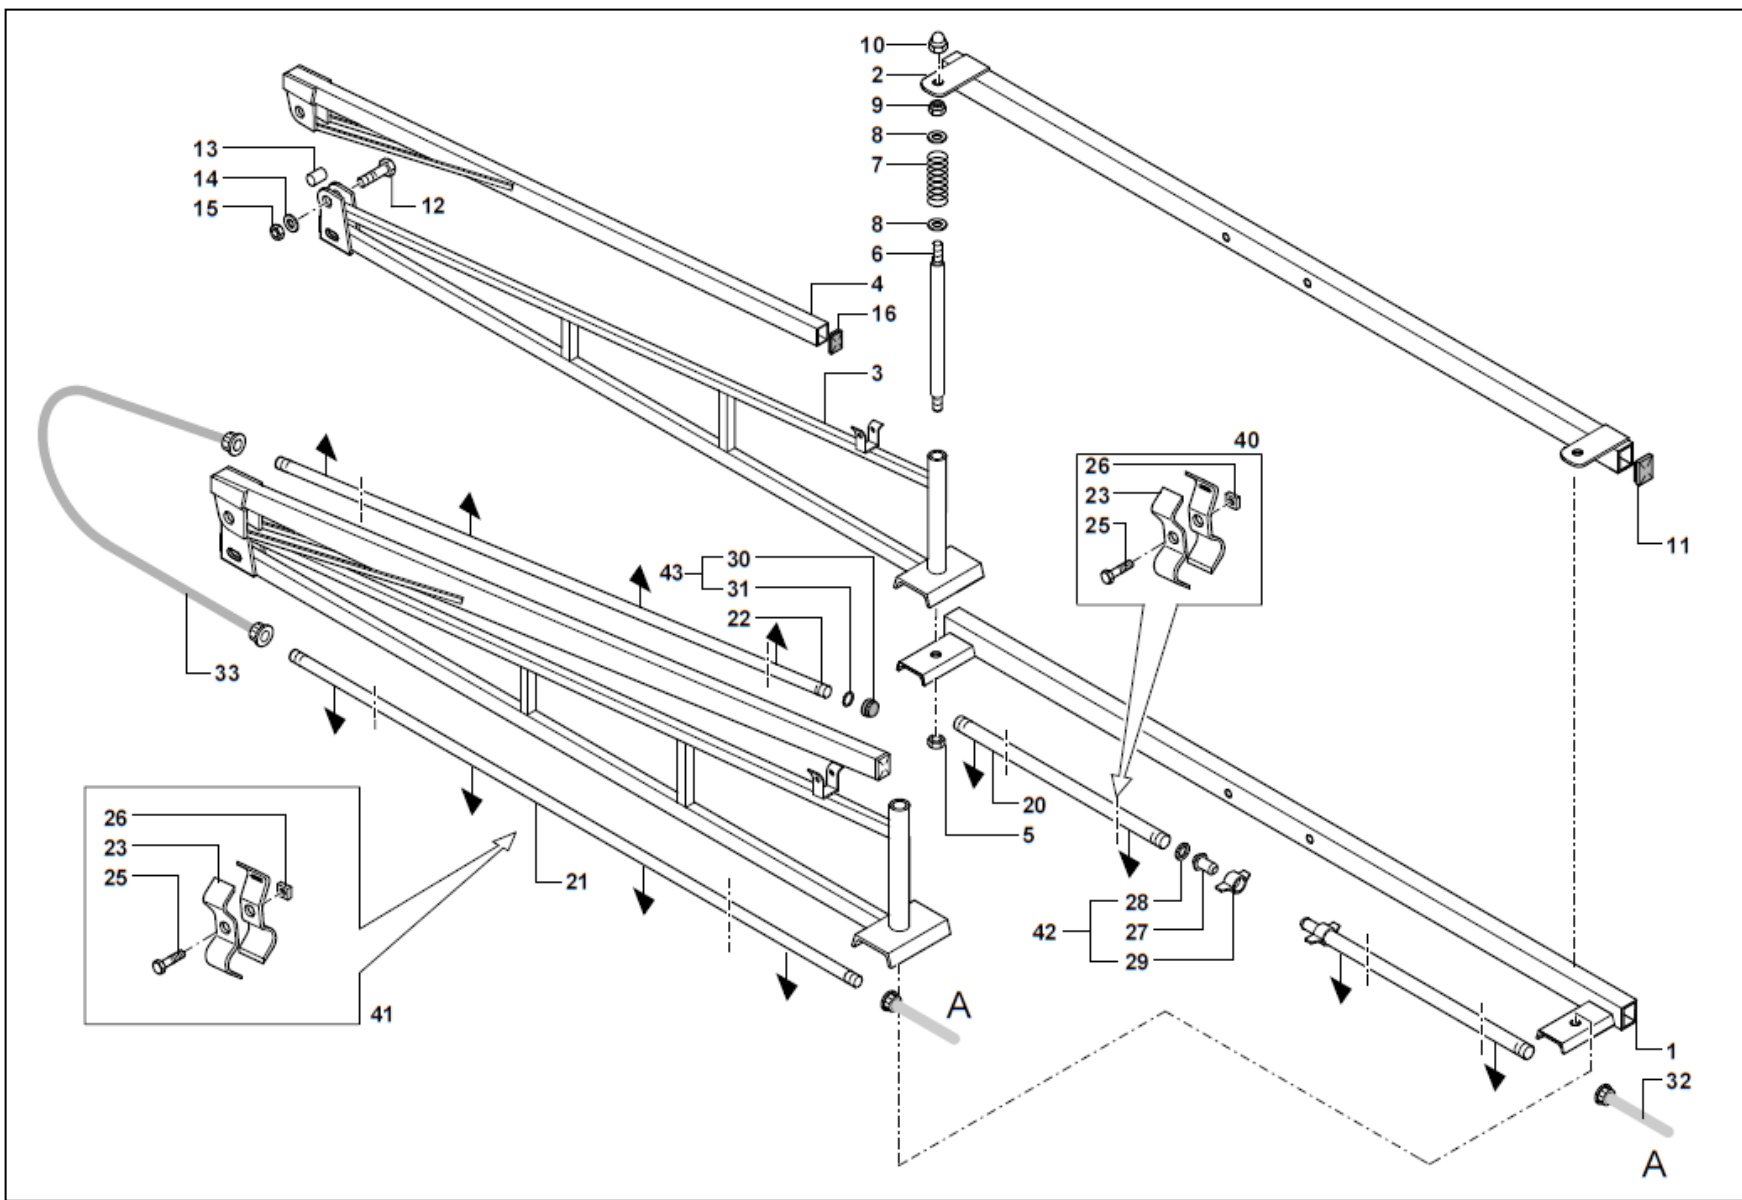

CROPLANDS PART NUMBERS: MF12-BARE – FIELDMASTER/CROPMASTER BOOM 12m

Pos.	Codice code	Descrizione	N. pz.	Description	Désignation	Benennung
1	111200007Z	TELAIO CENTRALE INF. 12m EXPORT	1	LOWER CENTRAL FRAME	CHASSIS CENTRAL INFERIEUR	UNTERER HAUPTTRAHMEN
2	111200002Z	TELAIO CENTRALE SUP. 12m EXPORT	1	UPPER CENTRAL FRAME	CHASSIS CENTRAL SUPERIEUR	OBERER HAUPTTRAHMEN
3	111200017Z	BRACCIO PRIMARIO 12m EXPORT	2	FIRST ARM	BRAS PRIMAIRE	CENTRALARM
4	111200035Z	PROLUNGA 12m	2	EXTENSION	RALLONGE	VERLÄNGERUNG
5	905400018	DADO AUTOBLOCCANTE	2	SELF-LOCKING NUT	ECROU AUTOBLOQUANT	SELBSTSPERRENDE-MUTTER
6	50010002Z	ASTA FULCRO BRACCIO 12m	2	ARM FULCRUM ROD	TIGE POINT D'APPUI BRAS	ARMDREHPUNKT STANGE
7	91990003Z	MOLLA MT. 12	2	SPRING	RESSORT	FEDER
8	50040002Z	RONDELLA BOMBATA	2	WASHER	RONDELLE	SCHEIBE
9	90540002Z	DADO AUTOBLOCCANTE	2	SELF-LOCKING NUT	ECROU AUTOBLOQUANT	SELBSTSPERRENDE-MUTTER
10	905300016	DADO AUTOBLOCCANTE	2	SELF-LOCKING NUT	ECROU AUTOBLOQUANT	SELBSTSPERRENDE-MUTTER
11	950150050	COPRITESTA 50x50	4	CAP	BOUCHON	ENDSTOPFEN
12	50050002Z	CAVALLOTTO ZINCATO	2	RETAINER	BRIDE	KLEMME
13	905300010	DADO AUTOBLOCCANTE	4	SELF-LOCKING NUT	ECROU AUTOBLOQUANT	SELBSTSPERRENDE-MUTTER
14	900310055Z	VITE ZINCATA	2	SCREW	VIS	SCHRAUBE
17	905400010	DADO AUTOBLOCCANTE	4	SELF-LOCKING NUT	ECROU AUTOBLOQUANT	SELBSTSPERRENDE-MUTTER
18	950130030	COPRITESTA 30x30	2	CAP	BOUCHON	ENDSTOPFEN
20	550400500	TUBO INOX 4 FORI INT=500 L=1570	1	4 HOLES TUBE	TUBE A 4 TROUS	4- LÖCH ROHR
21	550500500	TUBO INOX 5 FORI INT=500 L=2070	2	5 HOLES TUBE	TUBE A 5 TROUS	5 - LÖCH ROHR
22	550500500	TUBO INOX 5 FORI INT=500 L=2070	2	5 HOLES TUBE	TUBE A 5 TROUS	5 - LÖCH ROHR
23	50060001Z	MORSETTO FERMATUBO 25/21	4	CLAMP	BRIDE	KLEMME
24	50060002Z	MORSETTO FERMATUBO 30/21	24	CLAMP	BRIDE	KLEMME
25	900508020Z	VITE ZINCATA	14	SCREW	VIS	SCHRAUBE
26	90600008Z	DADO ZINCATO	14	NUT	ECROU	MUTTER
27	A00105213	PORTAGOMMA 1/2" D13 PIANO	3	FITTING	RACCORD	SCHLAUCHTÜLLE
28	A00G40012	GUARNIZIONE PIANA 1/2"PTG	3	FLAT GASKET	JOINT	FLACHDICHTUNG
29	A00200021	GIRELLO 1/2" D=15.5	3	SWEVEL	ECROU	DÜSENKAPPE
30	A00210020	TAPPO PLASTICA F1/2"	3	PLUG	BOUCHON	STOPFEN
31	A00G10020	OR TAPPO 1/2"	3	O-RING	O-RING	O-RING
32	561399067	TUBO PVC D=13 L=670	2	HOSE	TUYAU	SCHLAUCH
40	999900002Z	KIT MORSETTO 25/21	1	25/21 CLAMP KIT	KIT BRIDE 25/21	SATZ KLEMME 25/21
41	999900004Z	KIT MORSETTO 30/21	1	25/21 CLAMP KIT	KIT BRIDE 25/21	SATZ KLEMME 25/21
42	999900035	KIT PORTAGOMMA D=13 NYLON 1/2"	1	NYLON FITTING KIT	KIT DE RACCORD NYLON	SATZ NYLON SCHLAUCHTÜLLEN
43	999900008	KIT TAPPO NYLON F 1/2"	1	NYLON PLUG KIT	KIT BOUCHON	SATZ STOPFEN