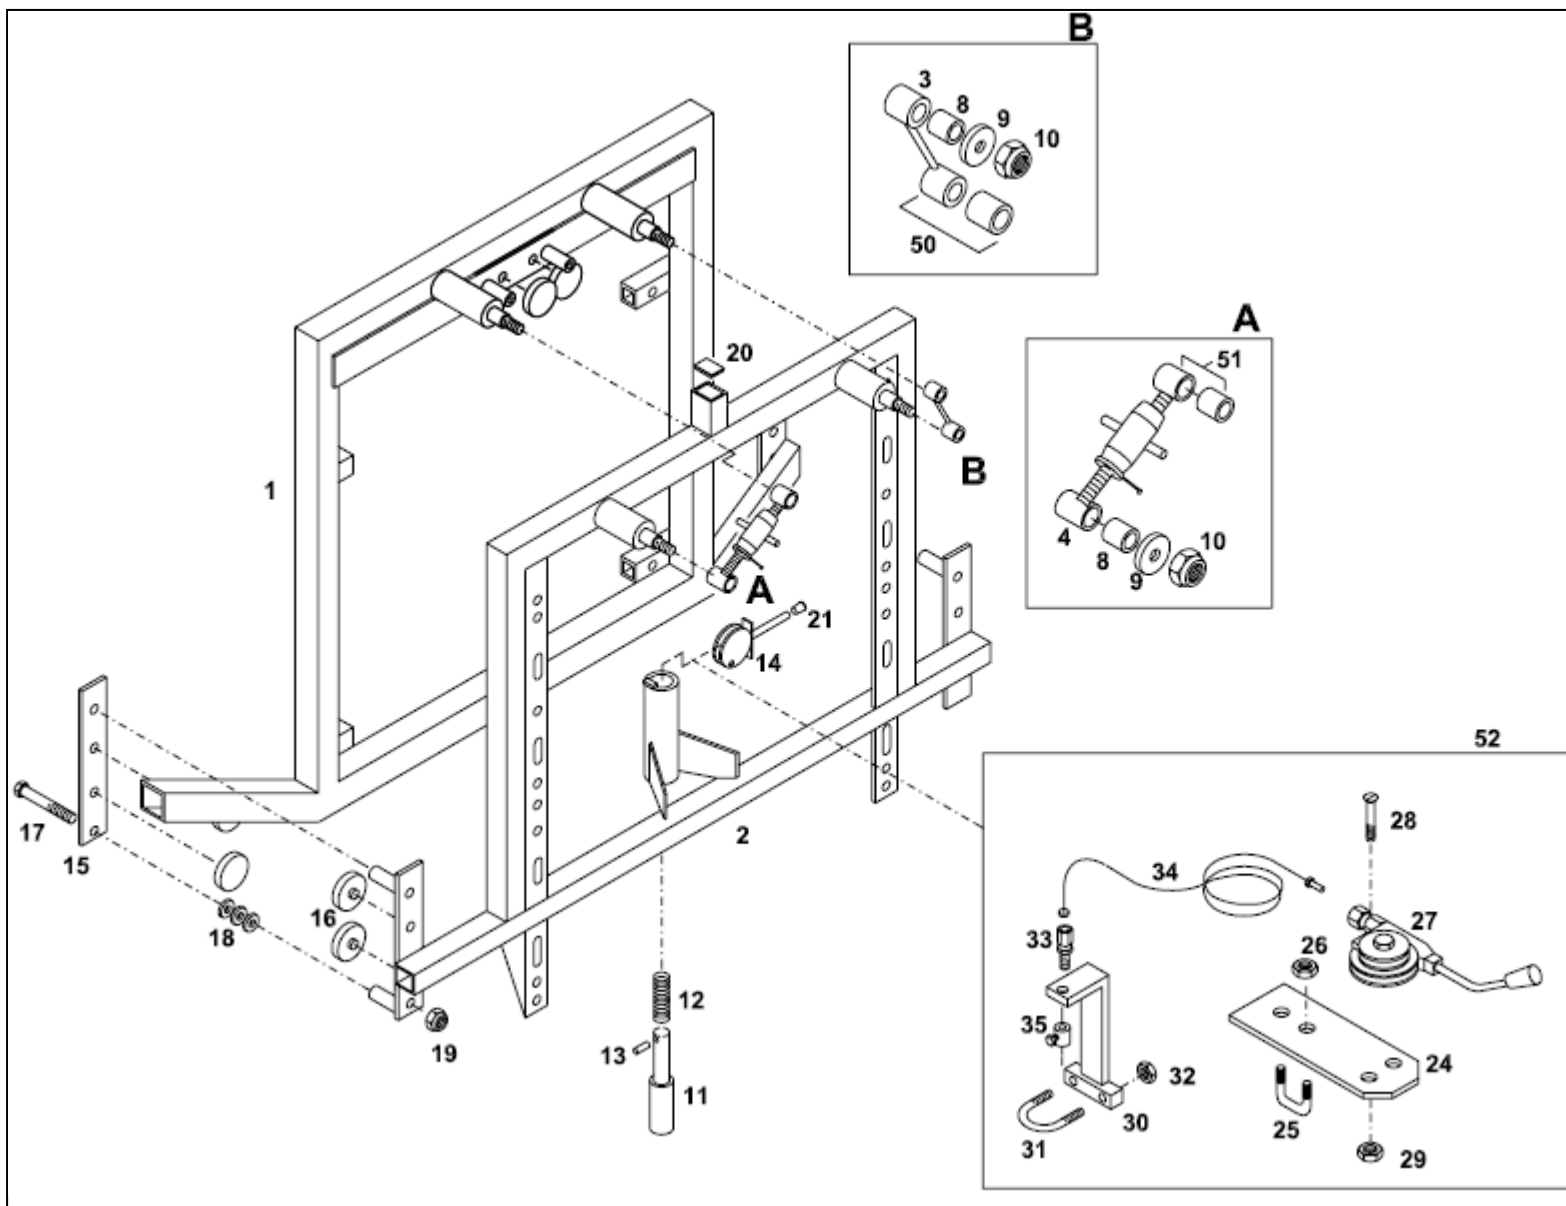

## CROPLANDS PART NUMBERS: MGB16 – BDM MANUAL BOOM 16m C/W SELF LEVELER

- 1 GB380800010V
- 2 GB380100021V
- 3 GB380100015Z
- 4 GB380100033Z
- 8 GB950300001
- 9 GB907112036Z
- 10 GB905400012
- 11 GB380100048Z
- 12 GB919900008Z
- 13 GB919800015
- 14 GB380100041Z
- 15 GB380100007Z
- 16 GB950200020
- 17 GB900312085Z
- 18 GB911225915
- 19 GB905400012
- 20 GB950140040
- 21 GB950101010
- 24 GB380500047V
- 25 GB500500002Z
- 26 GB905300010
- 27 GB920100015
- 28 GB900708020Z
- 29 GB905400008
- 30 GB380500048Z
- 31 GB500500030Z
- 32 GB905300006
- 33 GB919800045
- 34 GB500700116
- 35 GB919800046
- 50 GB993801001Z
- 51 GB993801002Z
- 52 GB993805001