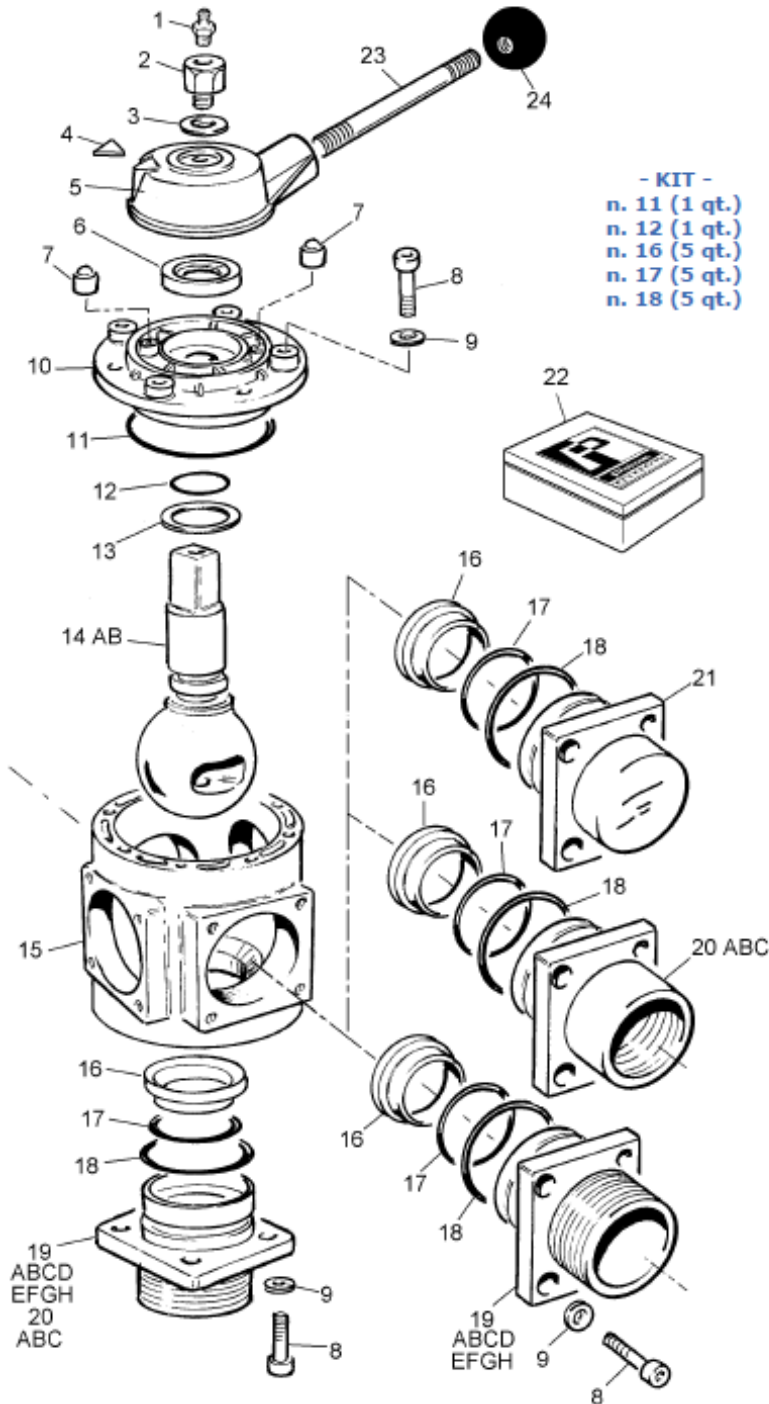

**CROPLANDS PART NUMBER: POLVTD31300**

**POLMAC 1¼" 5 WAY VALVE**

N.	CODE	Q.TY	NOTE
1	81465100	1	
2	10422501	1	<b>10422525</b>
3	82200125	1	
4	10404032	1	
5	10423632	1	
6	80028100	1	
7	10423125	2	
8	86217125	24	
9	82200225	24	
10	10420332	1	
11	80011432	1	VITON
12	80011532	1	VITON
13	10424432	1	
14A	1042203D	1	Manual DELRIN
14B	1042163D	1	Motor. DELRIN
15	1042082C	1	
16	104241PT	5	PTFE
17	80011332	5	
18	80002432	5	
19A	10420932	5	3/4" M - BSP
19B	10420732	5	1" M - BSP H *
19C	10422332	5	1" M - BSP F *
19D	10420632	5	1"1/4 M - BSP H *
19E	10421532	5	1"1/4 M - BSP F *
19F	10421232	5	3/4" M - NPT
19G	10421132	5	1" M - NPT
19H	10421032	5	1"1/4 M - NPT
20A	10421732	5	3/4" F - BSP
20B	10421832	5	1" F - BSP
20C	10421932	5	1"1/4 F - BSP
21	10421432	5	Chiusa / Blank
22	10424399	1	
23	10423525	1	
24	82421900	1	

**NOTE**

SOME PARTS ARE NON-STOCK  
ITEMS AND MAY NEED TO BE  
ORDERED

**NOTE**

PLEASE ADD PREFIX **POL**  
TO REFLECT CROPLANDS  
PART NUMBER