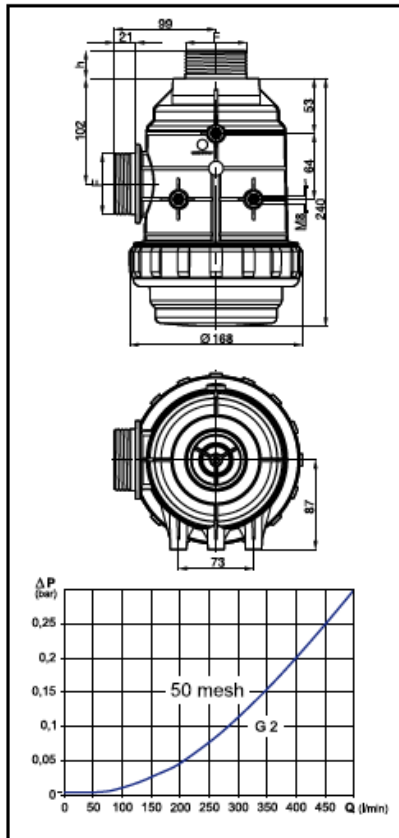

CROPLANDS PART NUMBERS: A316073 – FILTER 2" 50 MESH SHORT THREAD

WHERE USED: SUPER LINKAGE 1300L, 1500L, 1600L

Filtri di aspirazione serie 316

- Filetti G 2
- Capacità filtrante da 160 l/min a 220 l/min
- Cartuccia Ø 107 x 200 mm
- Corpo in polipropilene
- Guarnizioni in EPDM (a richiesta in VITON®)
- Inserti di fissaggio in ottone

Suction filters series 316

- 2" BSP threads
- Filtering capacity 160-220 l/min
- Cartridge Ø 107 x 200 mm
- Polypropylene body
- EPDM gaskets (VITON® optional)
- Brass fixing inserts

Filtros de aspiración serie 316

- Roscas G 2
- Capacidad filtrante 160 l/min a 220 l/min
- Cartucho Ø 107 x 200 mm
- Cuerpo de polipropileno
- Juntas en EPDM (bajo demanda, en VITON®)
- Casquillos de fijación de latón

COD. CODE CÓD.	F (BSP)	Tipo di rete Screen type Tipo de red	h (mm)	Area effettiva Effective area Área efectiva	
				cm ²	sq. inches
316 2072	G 2	Inox 32 mesh	20	242	37.5
316 2073		Inox 50 mesh		222	34.5
316 20735		Inox 80 mesh		244	37.7
316 2172		Inox 32 mesh	42	242	37.5
316 2173		Inox 50 mesh		222	34.5
316 21735		Inox 80 mesh		244	37.7

(h = 24 mm / G 1" 1/2)* 3162060.010
(h = 24 mm / G 2")* 3162070.010
(h = 45 mm / G 1" 1/2)* 3162160.010
(h = 45 mm / G 2")* 3162170.010

(rosso / red) 4542233.055
(blu / blue) 4542233.0581
(giallo / yellow) 4542233.056