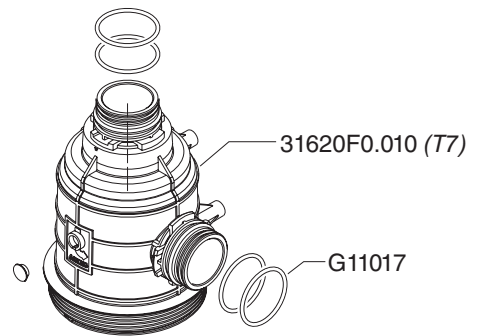

CROPLANDS PART NUMBERS: A316073 – FILTER 2" 50 MESH SHORT THREAD

WHERE USED: SUPER LINKAGE 1300L, 1500L, 1600L

Filtri di aspirazione serie 316

- Filetti G 2
- Capacità filtrante da 160 l/min a 220 l/min
- Cartuccia Ø 107 x 200 mm
- Corpo in polipropilene
- Guarnizioni in EPDM (a richiesta in VITON®)
- Inserti di fissaggio in ottone

- Roscas G 2
- Capacidad filtrante 160 l/min a 220 l/min
- Cartucho Ø 107 x 200 mm
- Cuerpo de polipropileno
- Juntas en EPDM (bajo demanda, en VITON®)
- Casquillos de fijación de latón

COD. CODE CÓD.	F (BSP)	Tipo di rete Screen type Tipo de red	h (mm)	Area effettiva Effective area Área efectiva	
				cm ²	sq. inches
316 2072	G 2	Inox 32 mesh	20	242	37.5
316 2073		Inox 50 mesh		222	34.5
316 20735		Inox 80 mesh		244	37.7
316 2172		Inox 32 mesh	42	242	37.5
316 2173		Inox 50 mesh		222	34.5
316 21735		Inox 80 mesh		244	37.7

COD. CODE CÓD.	Tipo Type Tipo
316 2002.030	Inox 32 mesh
316 2003.030	Inox 50 mesh
316 20035.030	Inox 80 mesh

- CODE**
3162062
3162063
31620635
3162072
3162073
31620735
31620F2
31620F3
31620F35
3162162
3162163
31621635
3162172
3162173
31621735
3162462
3162463
31624635
3162472
3162473
31624735
31624F2
31624F3
31624F35
3162562
3162563
31625635
3162572
3162573
31625735

(h = 24 mm / G 1" 1/2)* 3162060.010
(h = 24 mm / G 2")* 3162070.010
(h = 45 mm / G 1" 1/2)* 3162160.010
(h = 45 mm / G 2")* 3162170.010

(rosso / red) 4542233.055
(blu / blue) 4542233.0581
(giallo / yellow) 4542233.056