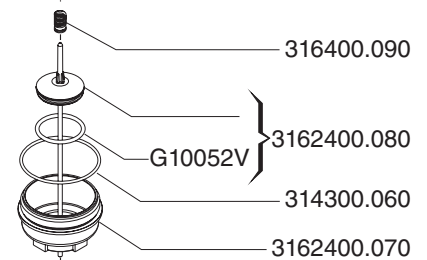

- Roscas G 2
- Capacidad filtrante 160 l/min a 220 l/min
- Cartucho Ø 107 x 200 mm
- Cuerpo de polipropileno
- Juntas en EPDM (bajo demanda, en VITON®)
- Casquillos de fijación de latón

COD. CODE CÓD.	F (BSP)	Tipo di rete Screen type Tipo de red	h (mm)	Area effettiva Effective area Área efectiva	
				cm ²	sq. inches
316 2072	G 2	Inox 32 mesh	20	242	37.5
316 2073		Inox 50 mesh		222	34.5
316 20735		Inox 80 mesh		244	37.7
316 2172		Inox 32 mesh	42	242	37.5
316 2173		Inox 50 mesh		222	34.5
316 21735		Inox 80 mesh		244	37.7

COD. CODE CÓD.	Tipo Type Tipo
316 2002.030	Inox 32 mesh
316 2003.030	Inox 50 mesh
316 20035.030	Inox 80 mesh

- CODE**
3162062
3162063
31620635
3162072
3162073
31620735
31620F2
31620F3
31620F35
3162162
3162163
31621635
3162172
3162173
31621735
3162462
3162463
31624635
3162472
3162473
31624735
31624F2
31624F3
31624F35
3162562
3162563
31625635
3162572
3162573
31625735

(h = 24 mm / G 1" 1/2)* 3162060.010
(h = 24 mm / G 2")* 3162070.010
(h = 45 mm / G 1" 1/2)* 3162160.010
(h = 45 mm / G 2")* 3162170.010

(rosso / red) 4542233.055
(blu / blue) 4542233.0581
(giallo / yellow) 4542233.056