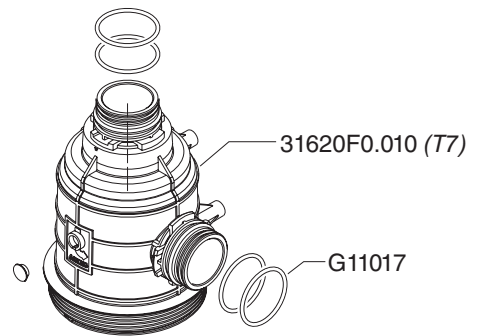

Suction filters series 316

- Fork coupling T7
- Filtering capacity 160-220 l/min
- Cartridge Ø 107 x 200 mm
- Polypropylene body
- EPDM gaskets (VITON® optional)
- Brass fixing inserts

Filtros de aspiración serie 316

- Toma de horquilla T7
- Capacidad filtrante 160 l/min a 220 l/min
- Cartucho Ø 107 x 200 mm
- Cuerpo de polipropileno
- Juntas en EPDM (bajo demanda, en VITON®)
- Casquillos de fijación de latón

COD. CODE CÓD.	T	Tipo di rete Screen type Tipo de red	Area effettiva Effective area Área efectiva	
			cm ²	sq. inches
316 20F2	T7	Inox 32 mesh	242	37.5
316 20F3		Inox 50 mesh	222	34.5
316 20F35		Inox 80 mesh	244	37.7

		Ricambio Spare part Repuesto
COD. CODE CÓD.	Tipo Type Tipo	
316 2002.030	Inox 32 mesh	
316 2003.030	Inox 50 mesh	
316 20035.030	Inox 80 mesh	

Raccordi di completamento con attacco a forchetta a pag.180 da ordinare separatamente.
Unions with fork coupling (see p. 180, to be ordered separately).
Empalmes con acople de horquilla, en la pág. 180 para pedir por separado.

(h = 24 mm / G 1" 1/2)* 3162060.010
(h = 24 mm / G 2")* 3162070.010
(h = 45 mm / G 1" 1/2)* 3162160.010
(h = 45 mm / G 2")* 3162170.010

(rosso / red) 4542233.055
(blu / blue) 4542233.0581
(giallo / yellow) 4542233.056