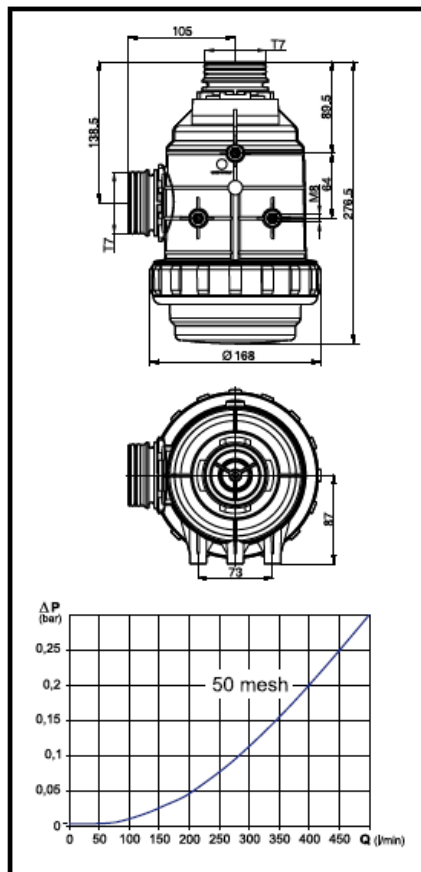

CROPLANDS PART NUMBERS: A3160F3 – SUCTION FILTER 2" 50MESH T7

WHERE USED: PEG 8000L, PINTO 3000/4000L

Filtri di aspirazione serie 316

- Attacco a forchetta T7
- Capacità filtrante da 160 l/min a 220 l/min
- Cartuccia Ø 107 x 200 mm
- Corpo in polipropilene
- Guarnizioni in EPDM (a richiesta in VITON®)
- Inserti di fissaggio in ottone

Suction filters series 316

- Fork coupling T7
- Filtering capacity 160-220 l/min
- Cartridge Ø 107 x 200 mm
- Polypropylene body
- EPDM gaskets (VITON® optional)
- Brass fixing inserts

Filtros de aspiración serie 316

- Toma de horquilla T7
- Capacidad filtrante 160 l/min a 220 l/min
- Cartucho Ø 107 x 200 mm
- Cuerpo de polipropileno
- Juntas en EPDM (bajo demanda, en VITON®)
- Casquillos de fijación de latón

COD. CODE CÓD.	T	Tipo di rete Screen type Tipo de red	Area effettiva Effective area Área efectiva	
			cm ²	sq. inches
316 20F2	T7	Inox 32 mesh	242	37.5
316 20F3		Inox 50 mesh	222	34.5
316 20F35		Inox 80 mesh	244	37.7

(h = 24 mm / G 1" 1/2)* 3162060.010
(h = 24 mm / G 2")* 3162070.010
(h = 45 mm / G 1" 1/2)* 3162160.010
(h = 45 mm / G 2")* 3162170.010

(rosso / red) 4542233.055
(blu / blue) 4542233.0581
(giallo / yellow) 4542233.056