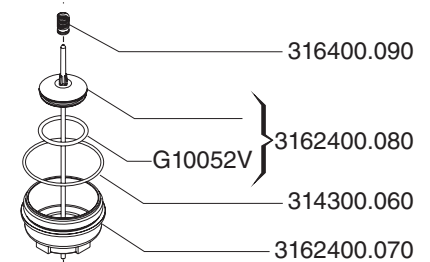

- Toma de horquilla T7
- Capacidad filtrante 160 l/min a 220 l/min
- Cartucho Ø 107 x 200 mm
- Cuerpo de polipropileno
- Juntas en EPDM (bajo demanda, en VITON®)
- Casquillos de fijación de latón

COD. CODE CÓD.	T	Tipo di rete Screen type Tipo de red	Area effettiva Effective area Área efectiva	
			cm ²	sq. inches
316 20F2	T7	Inox 32 mesh	242	37.5
316 20F3		Inox 50 mesh	222	34.5
316 20F35		Inox 80 mesh	244	37.7

		Ricambio Spare part Repuesto
COD. CODE CÓD.	Tipo Type Tipo	
316 2002.030	Inox 32 mesh	
316 2003.030	Inox 50 mesh	
316 20035.030	Inox 80 mesh	

Raccordi di completamento con attacco a forchetta a pag.180 da ordinare separatamente.
Unions with fork coupling (see p. 180, to be ordered separately).
Empalmes con acople de horquilla, en la pág. 180 para pedir por separado.

(h = 24 mm / G 1" 1/2)* 3162060.010
(h = 24 mm / G 2")* 3162070.010
(h = 45 mm / G 1" 1/2)* 3162160.010
(h = 45 mm / G 2")* 3162170.010

(rosso / red) 4542233.055
(blu / blue) 4542233.0581
(giallo / yellow) 4542233.056