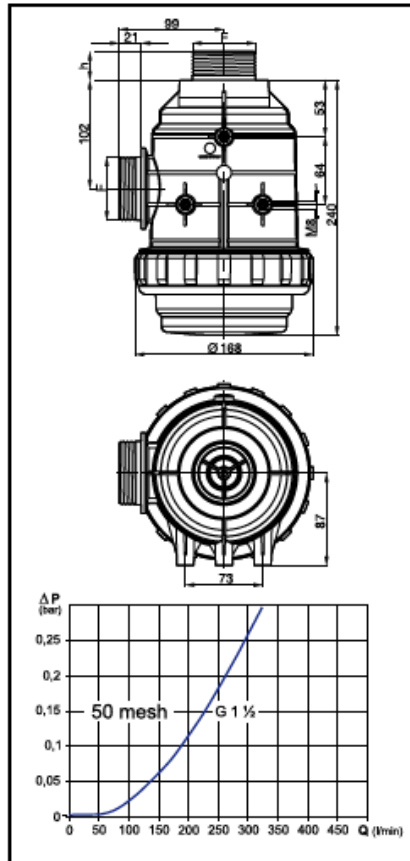

CROPLANDS PART NUMBERS: A3161635 – FILTER 1 1/2" 80 MESH LONG THREAD

WHERE USED: IN CONJUNCTION WITH AR160-185 & ARBHS140-160 PUMPS ON CROPLINER, GRAPLINER

NOTE

PLEASE ADD PREFIX **A** TO
PART NUMBER TO REFLECT
CROPLANDS PART NUMBER

Suction filters series 316

- 1 1/2" BSP threads
- Filtering capacity 160-220 l/min
- Cartridge Ø 107 x 200 mm
- Polypropylene body
- EPDM gaskets (VITON® optional)
- Brass fixing inserts

Filtros de aspiración serie 316

- Roscas G 1 1/2
- Capacidad filtrante 160 l/min a 220 l/min
- Cartucho Ø 107 x 200 mm
- Cuerpo de polipropileno
- Juntas en EPDM (bajo demanda, en VITON®)
- Casquillos de fijación de latón

COD. CODE CÓD.	F (BSP)	Tipo di rete Screen type Tipo de red	h (mm)	Area effettiva Effective area Área efectiva	
				cm ²	sq. inches
316 2062	G 1 1/2	Inox 32 mesh	20	242	37.5
316 2063		Inox 50 mesh		222	34.5
316 20635		Inox 80 mesh		244	37.7
316 2162		42	Inox 32 mesh	242	37.5
316 2163			Inox 50 mesh	222	34.5
316 21635			Inox 80 mesh	244	37.7

(h = 24 mm / G 1" 1/2)* 3162060.010
(h = 24 mm / G 2")* 3162070.010
(h = 45 mm / G 1" 1/2)* 3162160.010
(h = 45 mm / G 2")* 3162170.010

(rosso / red) 4542233.055
(blu / blue) 4542233.0581
(giallo / yellow) 4542233.056