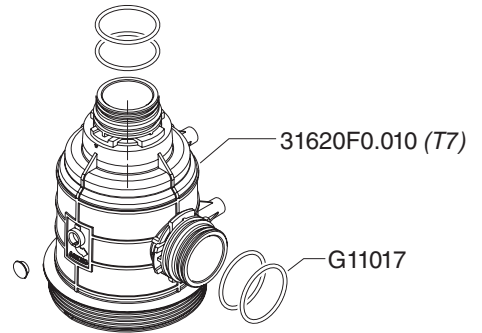

CROPLANDS PART NUMBERS: A3161635 – FILTER 1 1/2" 80 MESH LONG THREAD

WHERE USED: IN CONJUNCTION WITH AR160-185 & ARBHS140-160 PUMPS ON CROPLINER, GRAPLINER

NOTE

PLEASE ADD PREFIX **A** TO
PART NUMBER TO REFLECT
CROPLANDS PART NUMBER

- Roscas G 1 1/2
- Capacidad filtrante 160 l/min a 220 l/min
- Cartucho Ø 107 x 200 mm
- Cuerpo de polipropileno
- Juntas en EPDM (bajo demanda, en VITON®)
- Casquillos de fijación de latón

COD. CODE CÓD.	F (BSP)	Tipo di rete Screen type Tipo de red	h (mm)	Area effettiva Effective area Área efectiva	
				cm ²	sq. inches
316 2062	G 1 1/2	Inox 32 mesh	20	242	37.5
316 2063		Inox 50 mesh		222	34.5
316 20635		Inox 80 mesh		244	37.7
316 2162		42	Inox 32 mesh	242	37.5
316 2163			Inox 50 mesh	222	34.5
316 21635			Inox 80 mesh	244	37.7

 Ricambio Spare part Repuesto	
COD. CODE CÓD.	Tipo Type Tipo
316 2002.030	Inox 32 mesh
316 2003.030	Inox 50 mesh
316 20035.030	Inox 80 mesh

- CODE**
3162062
3162063
31620635
3162072
3162073
31620735
31620F2
31620F3
31620F35
3162162
3162163
31621635
3162172
3162173
31621735
3162462
3162463
31624635
3162472
3162473
31624735
31624F2
31624F3
31624F35
3162562
3162563
31625635
3162572
3162573
31625735

(h = 24 mm / G 1" 1/2)* 3162060.010
(h = 24 mm / G 2")* 3162070.010
(h = 45 mm / G 1" 1/2)* 3162160.010
(h = 45 mm / G 2")* 3162170.010

(rosso / red) 4542233.055
(blu / blue) 4542233.0581
(giallo / yellow) 4542233.056