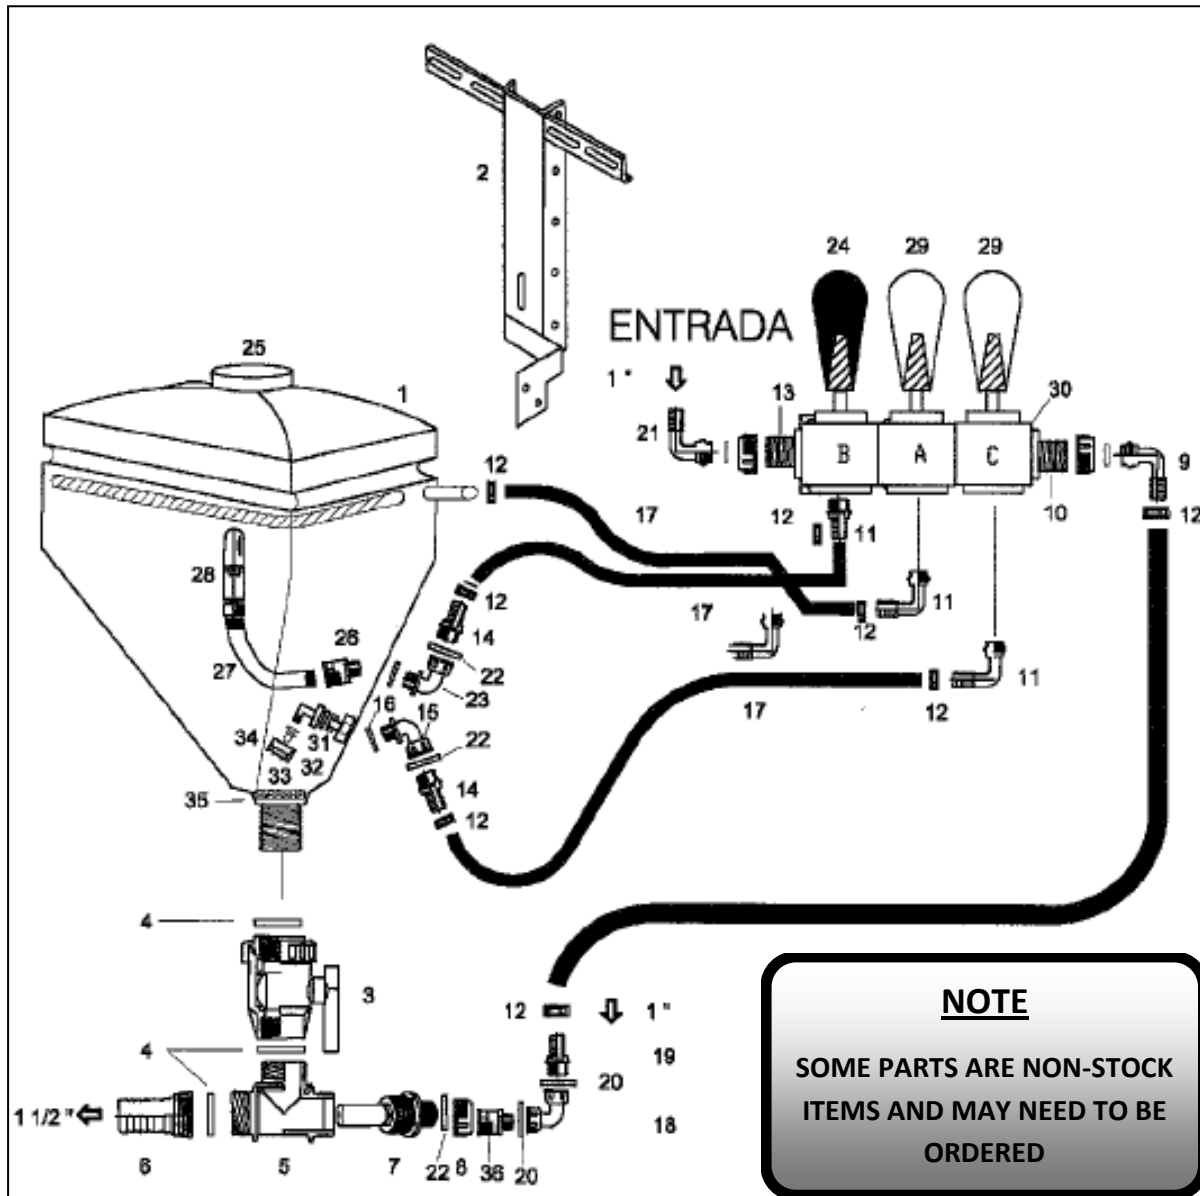

## CROPLANDS PART NUMBERS: A5032130 – ARAG 30L CHEMI MIXER UNIT

POS.	CODIGO	CANT
1	TANQUE 30 F	1
2	SOPORTE	1
3	4542135	1
4	G40005N	3
5	1312050	1
6	100540	1
7	502187.900	1
8	2002050	1
9	116425.C	1
10	463000.040	1
11	463001.C13	3
12	ABRAZ-3/4	8
13	463000.140	1
14	103213	2
15	1262022	1
16	G40002	2
17	950230N	
18	1202044	1
19	1032425	1
20	G10061N	2
21	116425.C	1
22	G10041N	2
23	1202022	1
24	463051U	1
25	354130T	1
26	2452022	1
27	CAÑO-35	1
28	510110	1
29	463051	3
30	463000.930	1
31	400277	1
32	402914.01	1
33	402900.03	1
34	L 0103-17	1
35	520004.292	1
36	2452042	1

### NOTE

PLEASE ADD PREFIX **A** TO  
PART NUMBER TO REFLECT  
CROPLANDS PART NUMBER