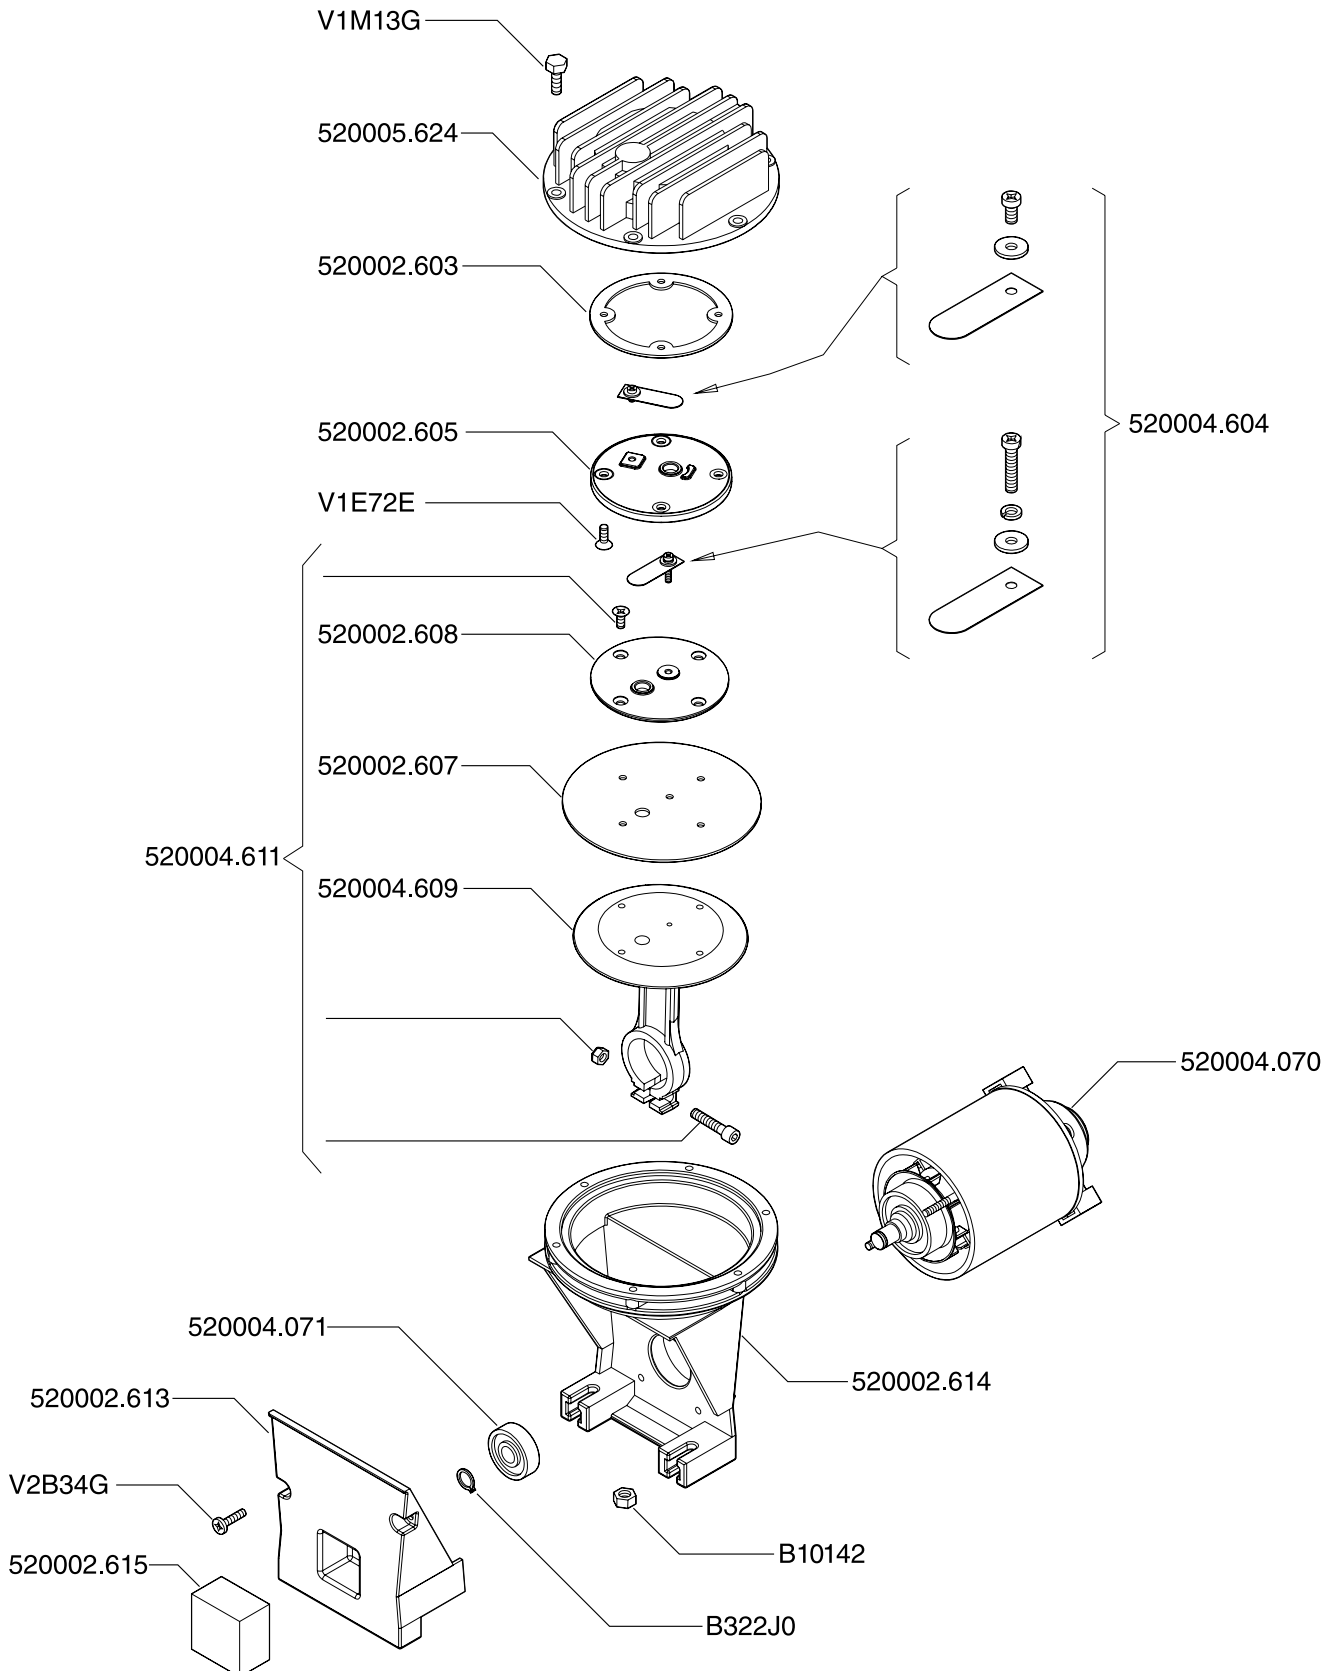

TRACCIAFILE - FOAM MARKER
TRACEUR A MOUSSE - MARCADOR DE ESPUMA
SCHAUMMARKIERER - MARCADOR DE ESPUMA

SERIES

TRACCIAFILE - FOAM MARKER
TRACEUR A MOUSSE - MARCADOR DE ESPUMA
SCHAUMMARKIERER - MARCADOR DE ESPUMA

TRACCIAFILE - FOAM MARKER
TRACEUR A MOUSSE - MARCADOR DE ESPUMA
SCHAUMMARKIERER - MARCADOR DE ESPUMA

SERIES

NOTE

SOME PARTS ARE NON-STOCK
ITEMS AND MAY NEED TO BE
ORDERED

NOTE

PLEASE ADD PREFIX **A** TO
PART NUMBER TO REFLECT
CROPLANDS PART NUMBER