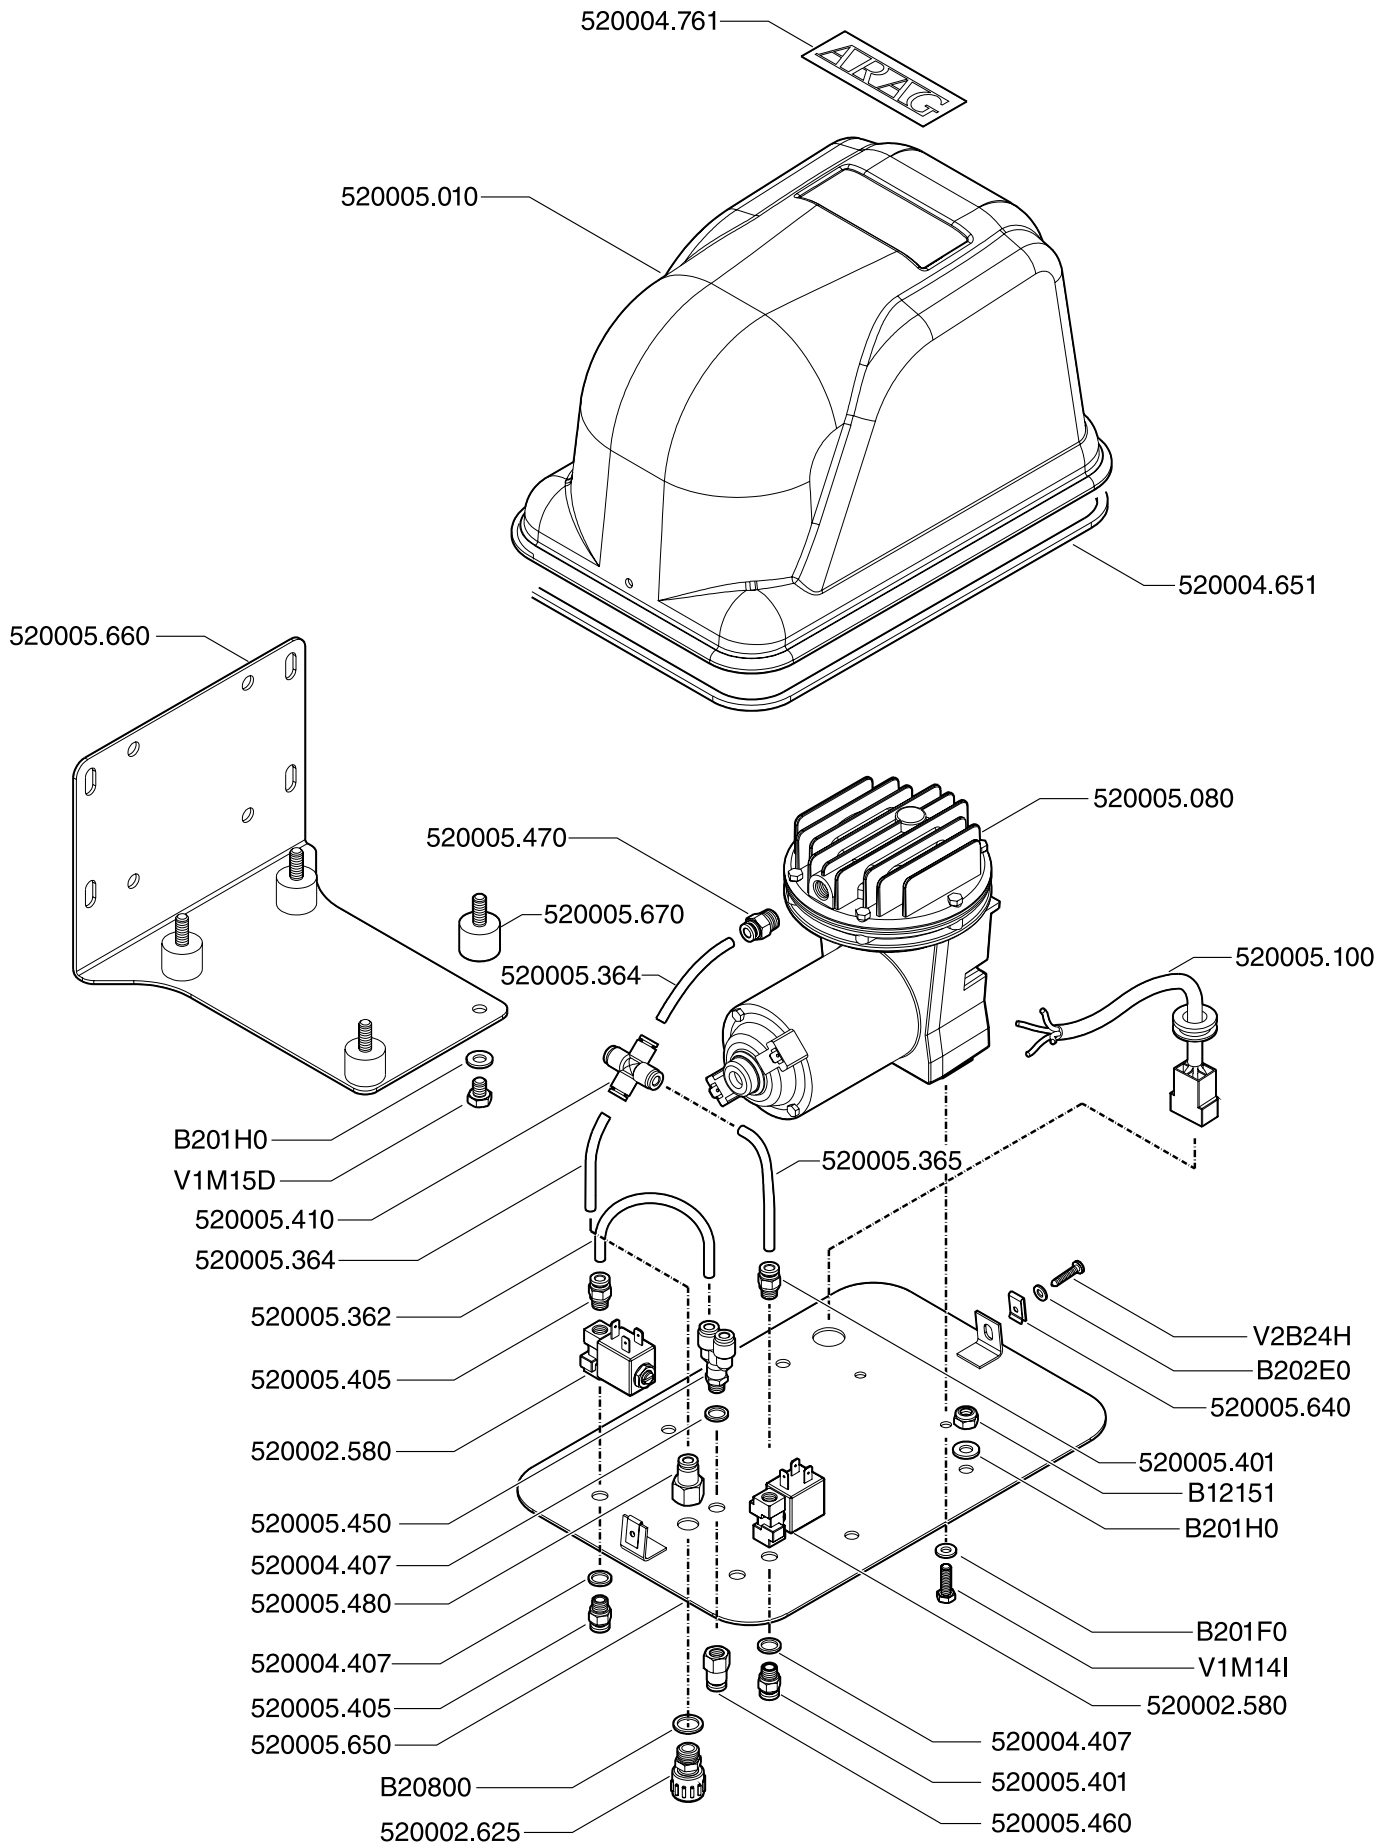

TRACCIAFILE - FOAM MARKER
TRACEUR A MOUSSE - MARCADOR DE ESPUMA
SCHAUMMARKIERER - MARCADOR DE ESPUMA

SERIES

TRACCIAFILE - FOAM MARKER
TRACEUR A MOUSSE - MARCADOR DE ESPUMA
SCHAUMMARKIERER - MARCADOR DE ESPUMA

TRACCIAFILE - FOAM MARKER
TRACEUR A MOUSSE - MARCADOR DE ESPUMA
SCHAUMMARKIERER - MARCADOR DE ESPUMA

SERIES

NOTE

SOME PARTS ARE NON-STOCK
ITEMS AND MAY NEED TO BE
ORDERED

NOTE

PLEASE ADD PREFIX **A** TO
PART NUMBER TO REFLECT
CROPLANDS PART NUMBER