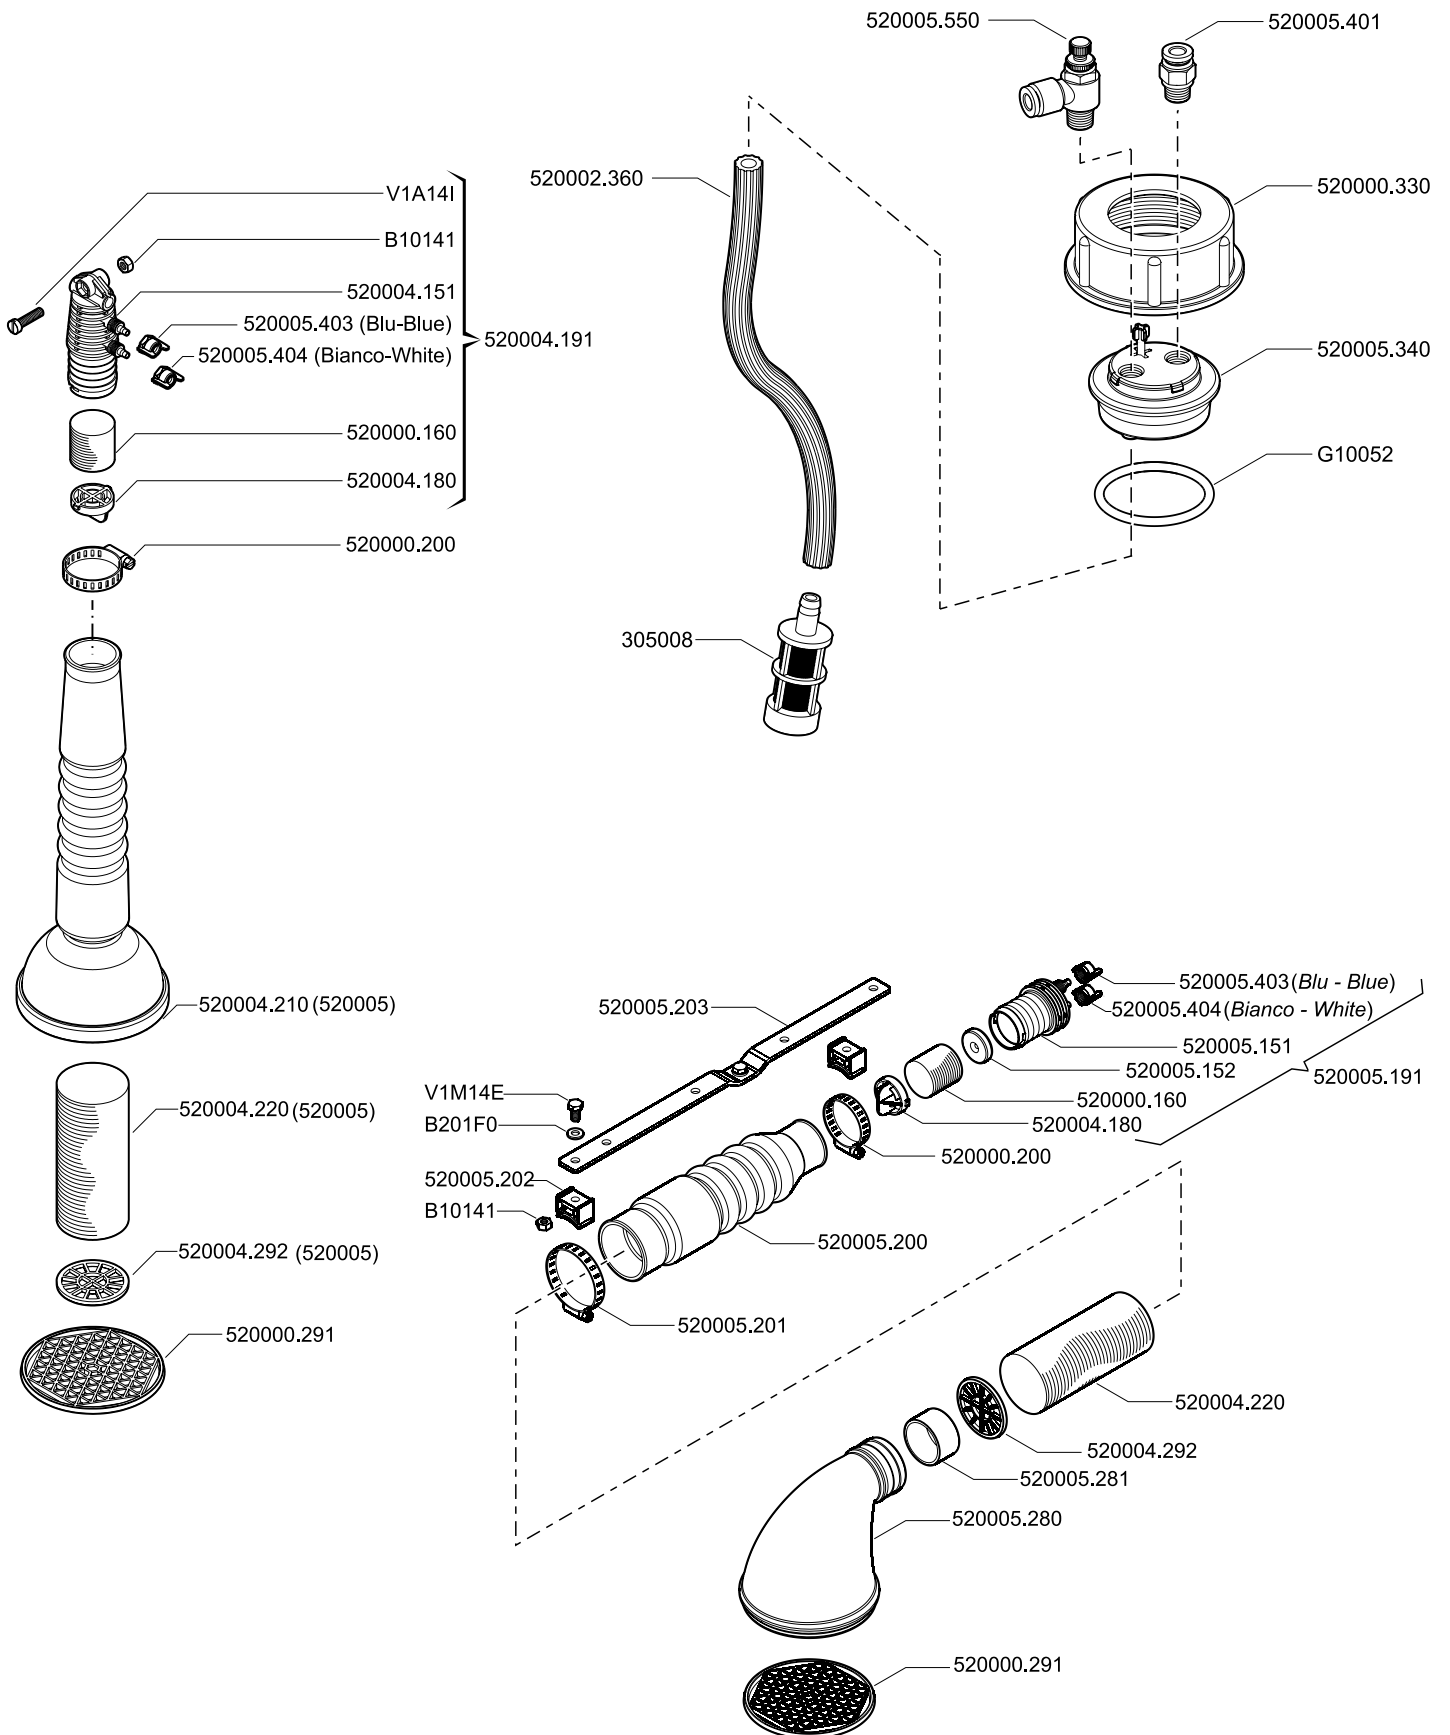

TRACCIAFILE - FOAM MARKER
TRACEUR A MOUSSE - MARCADOR DE ESPUMA
SCHAUMMARKIERER - MARCADOR DE ESPUMA

SERIES

TRACCIAFILE - FOAM MARKER
TRACEUR A MOUSSE - MARCADOR DE ESPUMA
SCHAUMMARKIERER - MARCADOR DE ESPUMA

TRACCIAFILE - FOAM MARKER
TRACEUR A MOUSSE - MARCADOR DE ESPUMA
SCHAUMMARKIERER - MARCADOR DE ESPUMA

SERIES

NOTE

SOME PARTS ARE NON-STOCK
ITEMS AND MAY NEED TO BE
ORDERED

NOTE

PLEASE ADD PREFIX **A** TO
PART NUMBER TO REFLECT
CROPLANDS PART NUMBER