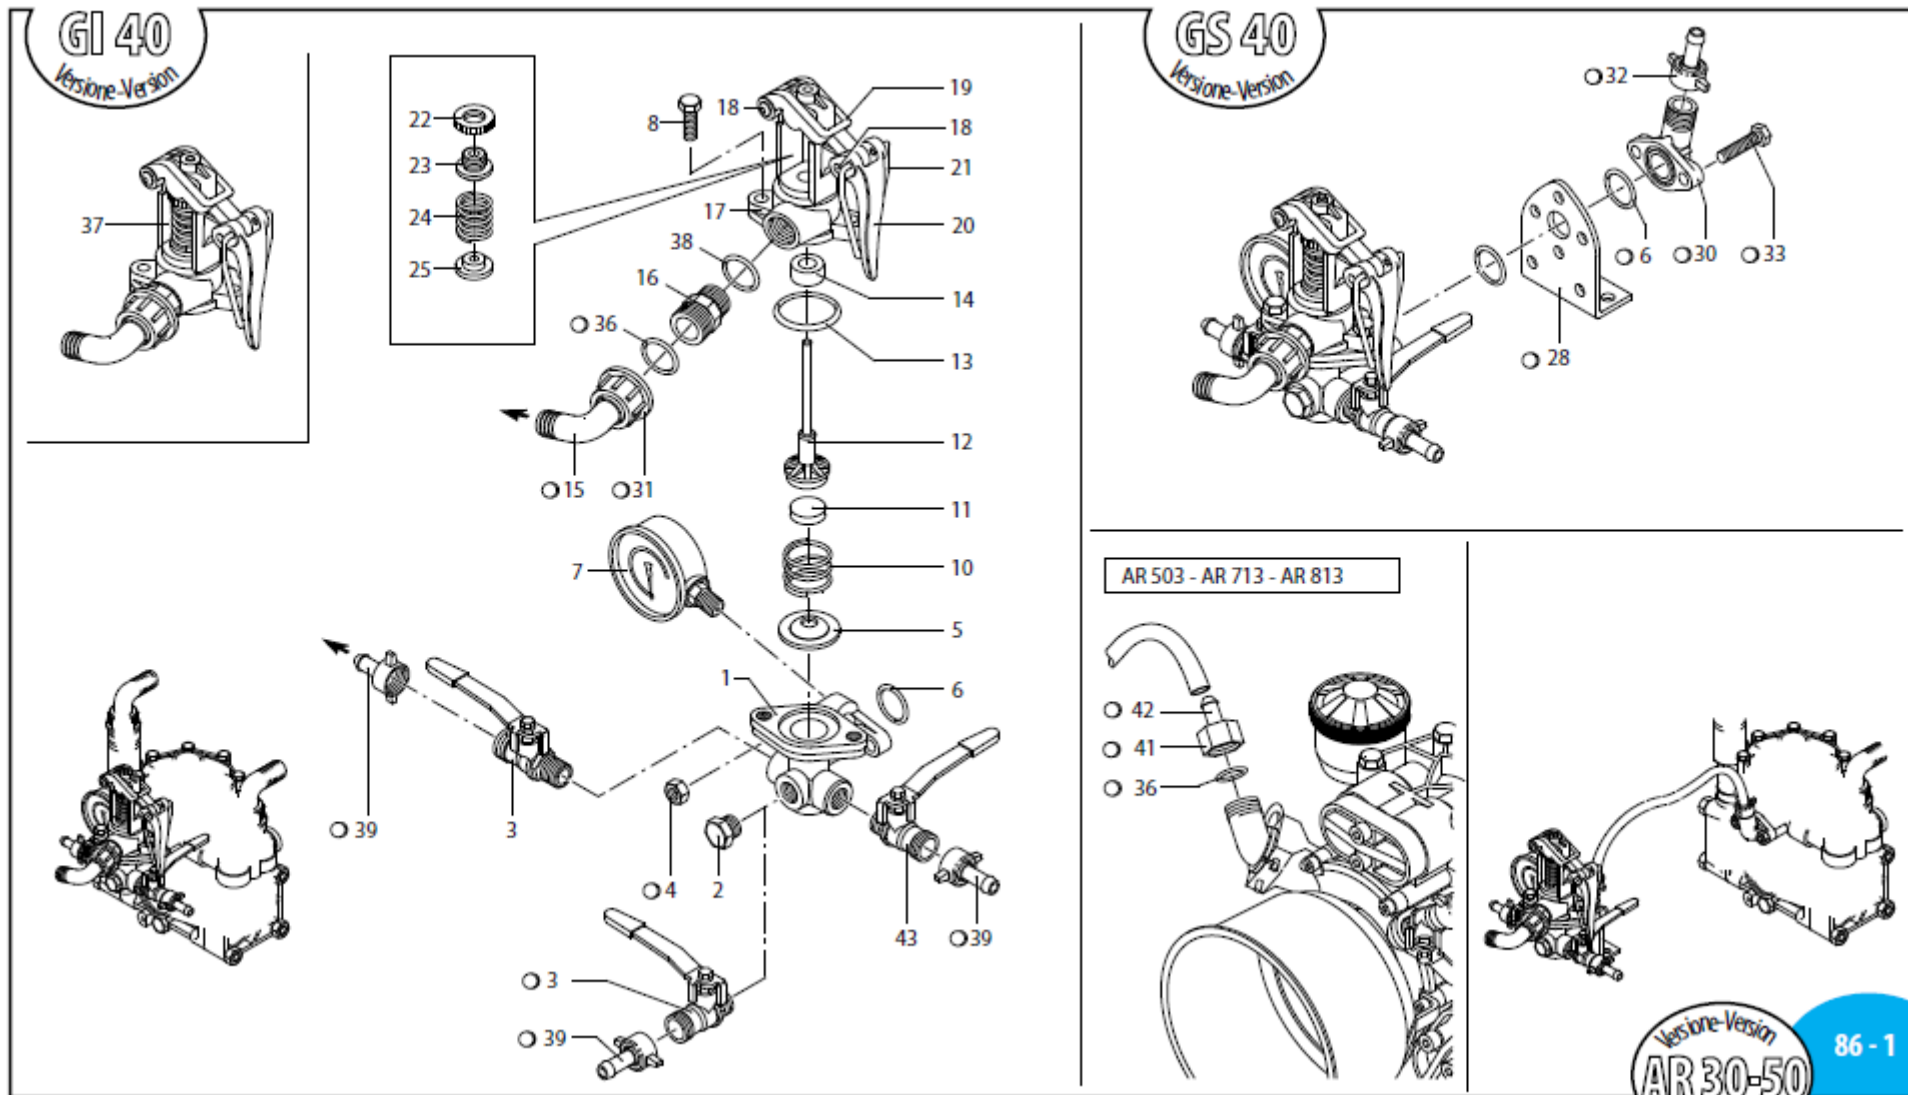

Olio utilizzato Used oil	
Tipo - Type	Kg
SAE 30	0,7

ARGI40

Pos.	Cod.	Descrizione	Description	Q.ty	Note
1	620220	Gruppo comando	Control unit	1	
2	130171	Tappo 3/8"G	Plug	1	ex 30171 ⚡ C ₂₀
3	130491	Rub. 3/8"-1/2" G (M) DX	Right valve	2	ex 30491 ⚡
4	390270	Dado M 8	Nut	2	C ₂₀
5	450110	Sede valvola	Valve seat	1	
6	550350	OR ø 23,81x2,62	O-Ring	2	
7	550545	Manometro ø 63	Pressure gauge	1	0-80 bar ⚡
8	180370	Vite TE M 8x25	Bolt	2	C ₂₀
10	320420	Molla castello	Spring	1	
11	110121	Pastiglia	Valve seat	1	Vulkolan
11	110120	Pastiglia	Valve seat	1	Gomma
11	110122	Pastiglia	Valve seat	1	Viton
12	320433	Funghetto completo	Stem	1	
13	320511	OR ø 37,8x4 ovalizzato	O-Ring	1	
14	390140	Guarnizione	Gasket	1	
14	390141	Guarnizione	Gasket	1	Viton
15	550460	Curva ø 18	Elbow	1	
16	550440	Niples 1/2"-3/4"G(M)	Threaded adapter	1	
17	320410	Castello valvola	Body valve	1	
18	320480	Perno forcella	Pin	2	
19	320460	Forcella	Fork	1	
20	320470	Leva comando	Lever	1	
21	320490	Tirante	Locking clip lever	1	
22	320450	Piattello registro	Plate register	1	
23	320440	Registro valvola	Valve register	1	
24	110190	Molla	Spring	1	
25	230120	Piattello guida molla	Plate	1	
28	320406	Staffa GS	Bracket	1	
30	450145	Flangia raccordo	Flange	1	
31	550450	Girello 3/4" G	Ring nut	1	
32	110130	Racc.1/2" G+tub. ø13	Fitting 1/2" G+hose ø13	1	ex 10130
33	160660	Vite TE M 8x35	Bolt	2	C ₁₀
36	880830	OR ø 15,54x2,62	O-Ring	2	
37	1923	Valvola regolazione	Regulating valve	1	
38	180101	OR ø 17,5x2	O-Ring	1	
39	110131	Racc.1/2" G+tub. ø10	Fitting 1/2" G+hose ø10	3	ex 10131
41	1040790	Girello raccordo 3/4" G	Ring nut	1	
42	1150580	Portagomma ø 13	Hose tail	1	

AR30-EM Single phase
3 HP or 2.2 Kw
Motor base only
Complete with Switch, Cable and Plug
Dimensions (cm) 67 x 40 x 37
ARGI40 Controller attached
Maximum Pressure 35 bar

AR30-ET Three phase
3 HP or 2.2 Kw
Motor base only
Complete with Switch, Cable and Plug
Dimensions (cm) 67 x 40 x 37
ARGI40 Controller attached
Maximum Pressure 35 bar