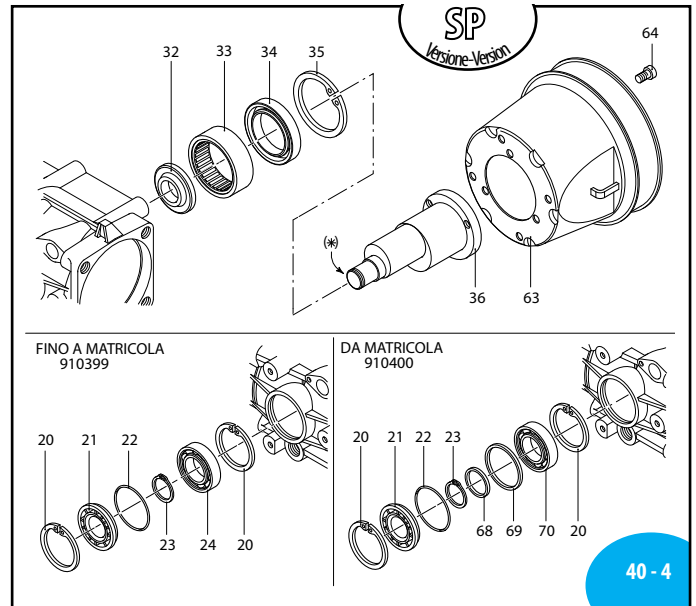

UN000355-LE