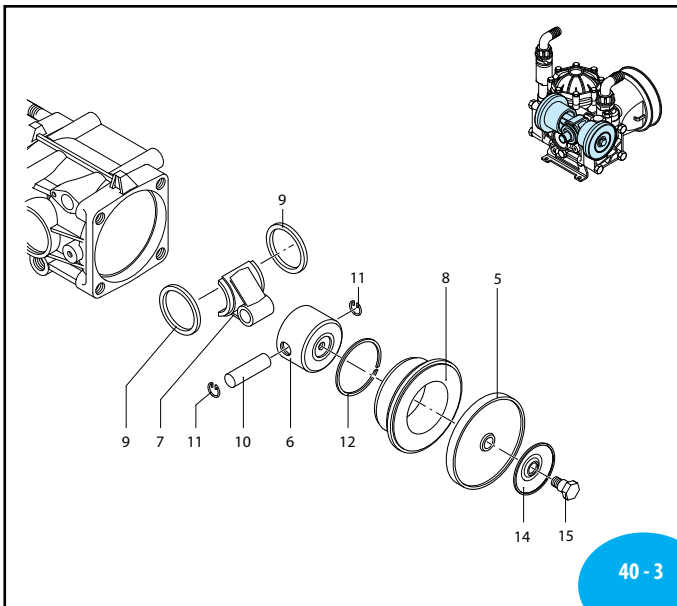

UN000354-DD