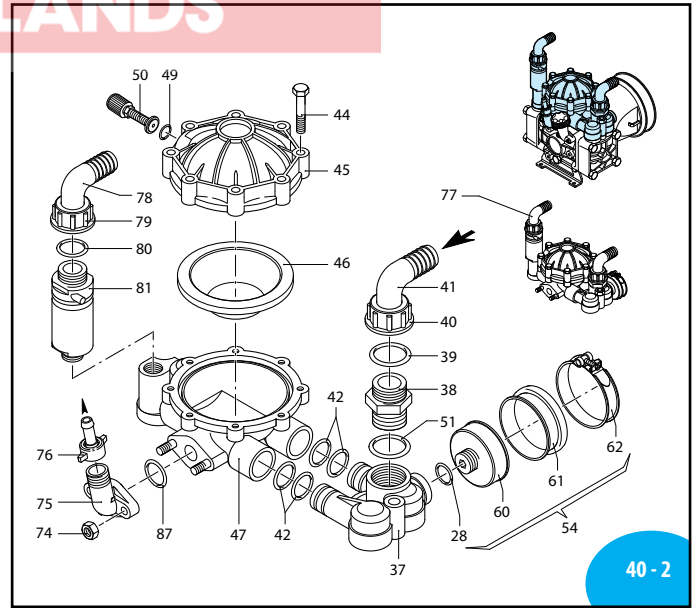

UN000353-DD