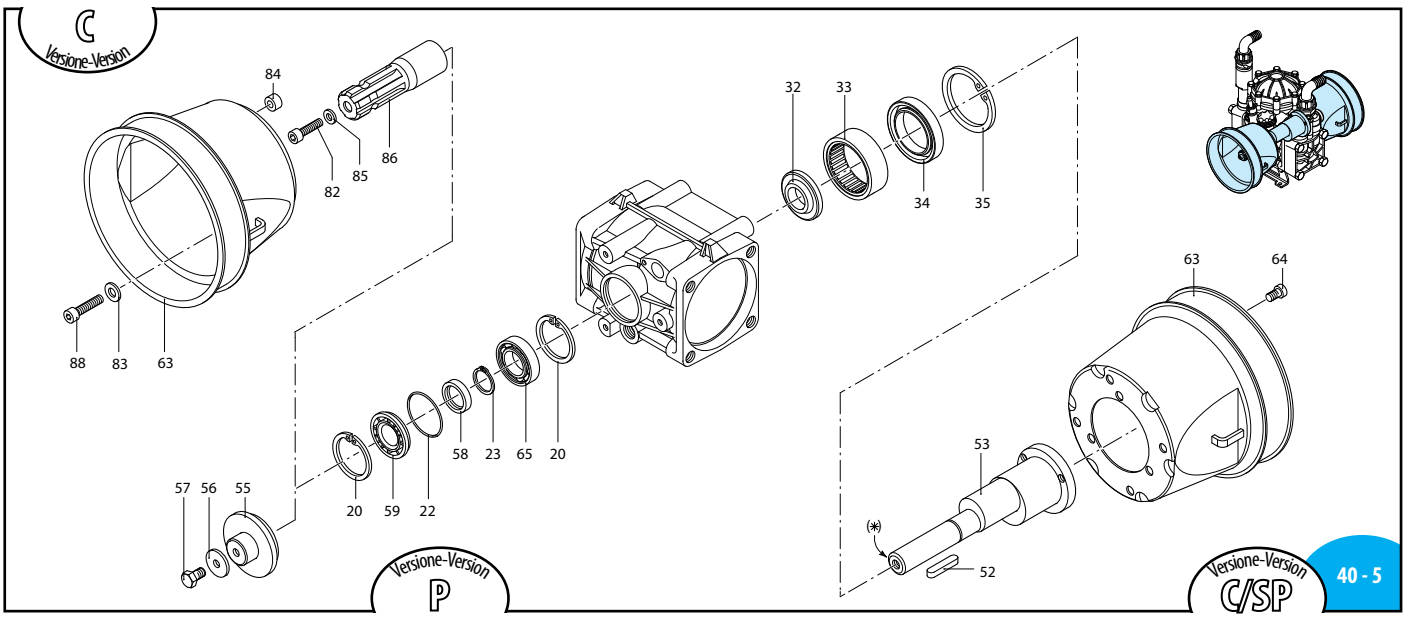

UN000356-DD