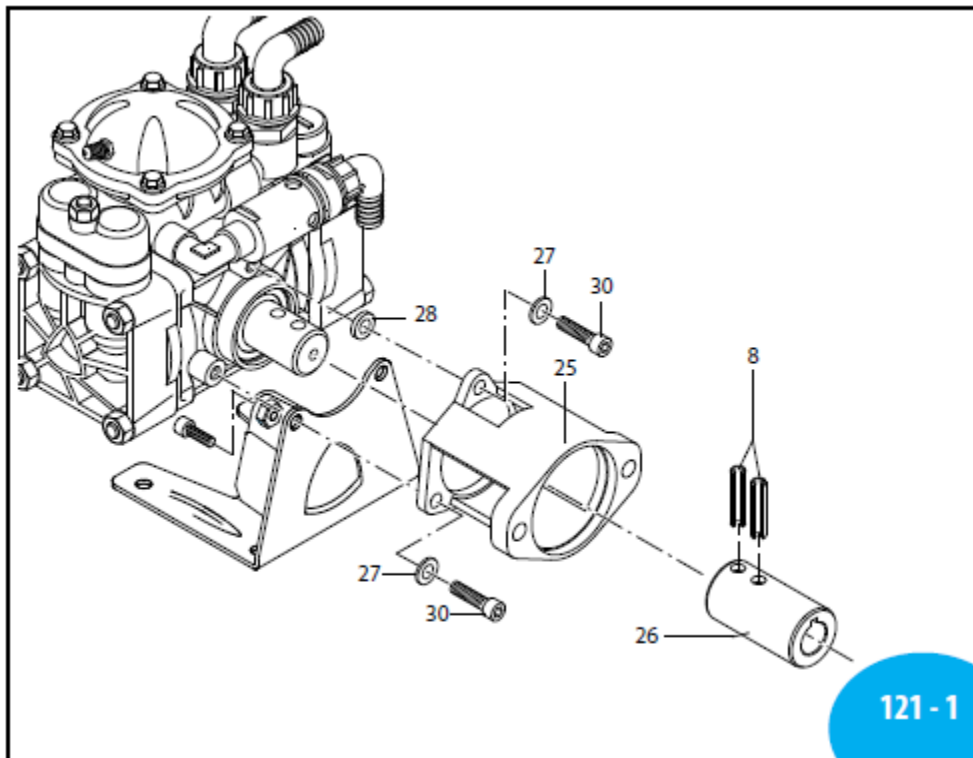

CROPLANDS PART NUMBERS: AR5350

HYD MTR ADAPTOR FLANGE SP-25MM

Pos.	Cod.	Descrizione	Description	Q.ty	Note
8	550290	Spina elastica	Pin	2	
25	550890	Flangia	Flange	1	
26	550900	Giunto	Joint	1	COD. 5341
	550990	Giunto	Joint	1	COD. 5350
27	200233	Rondella ø10,5	Washer	3	
28	551060	Distanziale	Spacer	1	
30	650640	Vite TCEI M 10x25	Bolt	3	C 40

Per pompe tipo - For pumps type :  
AR 70 bp - AR 115 bp - AR 135 bp  
Casappa - White hydraulics - Danfoss

## NOTE

PLEASE ADD PREFIX **AR**  
TO REFLECT CROPLANDS  
PART NUMBER