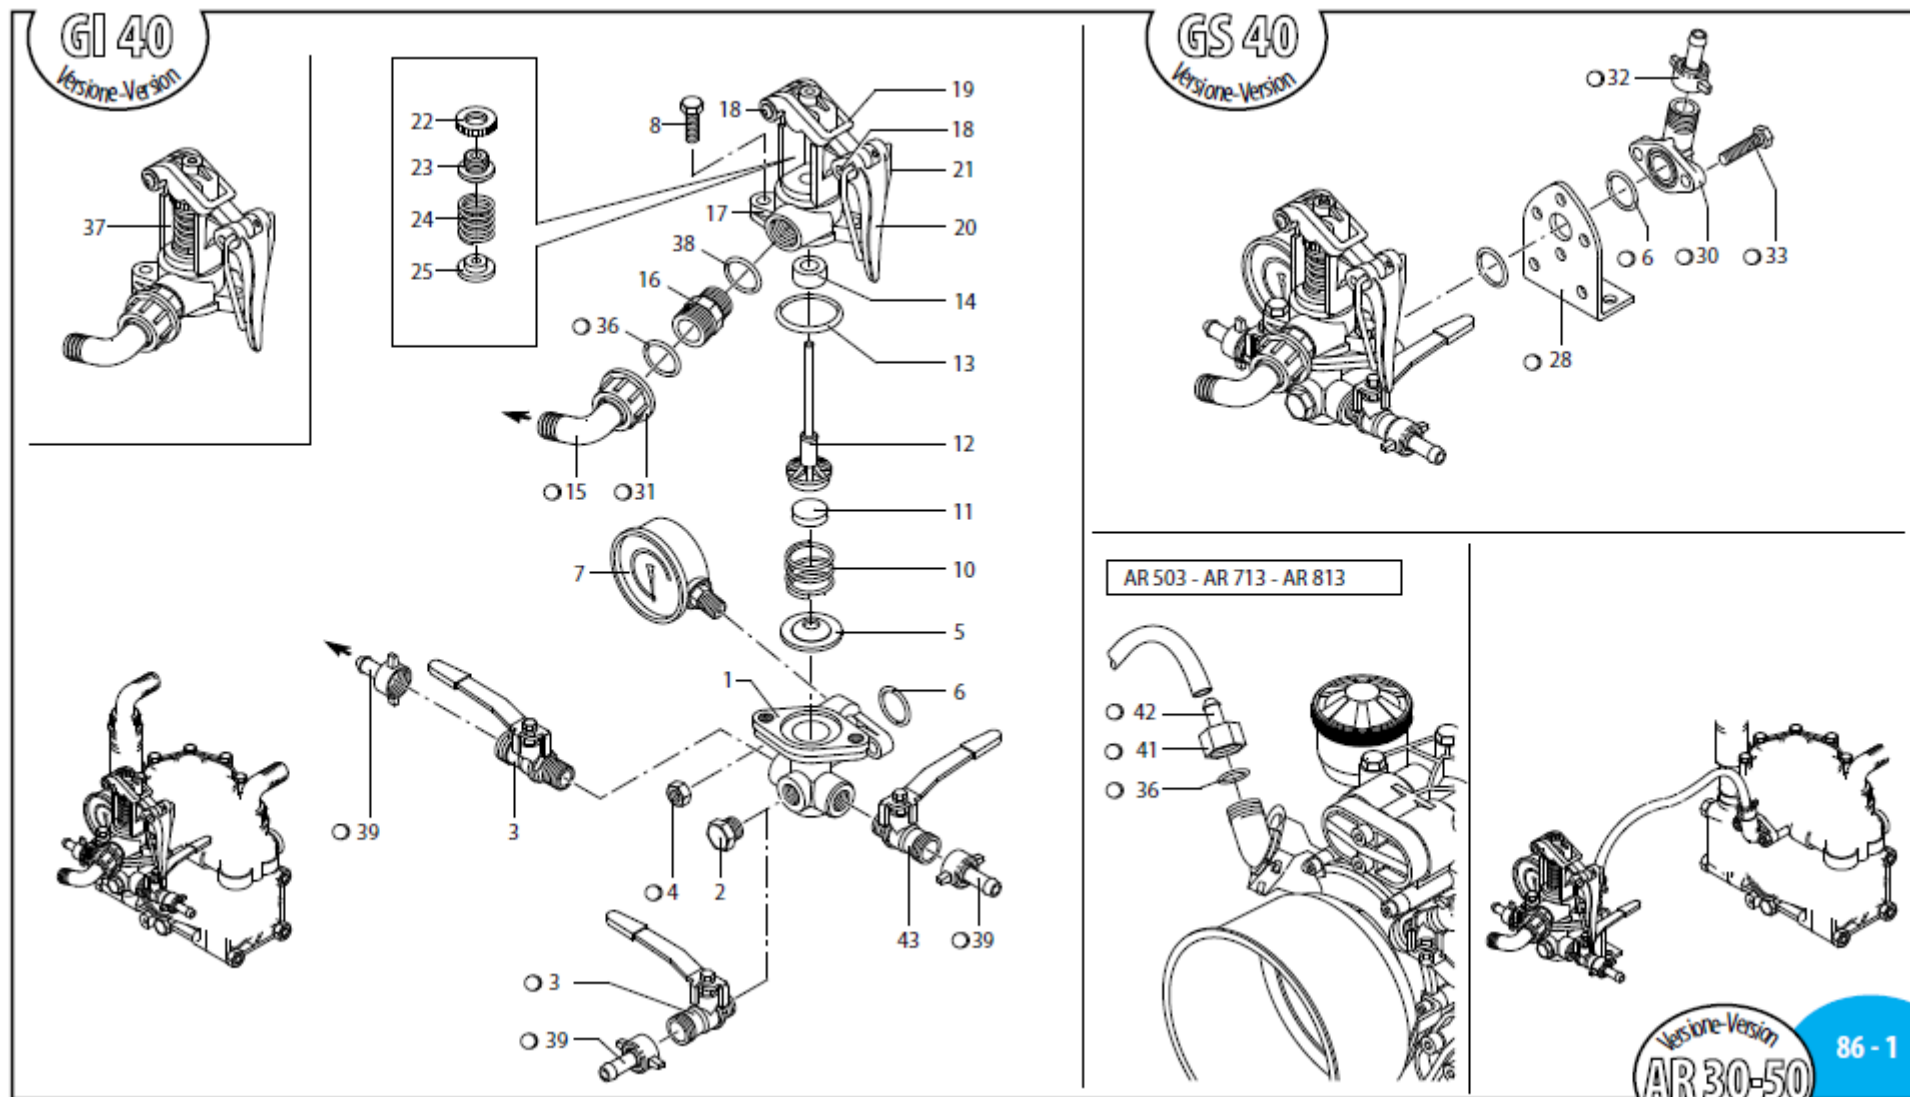

## CROPLANDS PART NUMBERS: ARG140 – GI40 3 OUTLET CONTROLLER

Pos.	Cod.	Descrizione	Description	Q.ty	Note
1	620220	Gruppo comando	Control unit	1	
2	130171	Tappo 3/8"G	Plug	1	ex 30171 ⚡ C <sub>20</sub>
3	130491	Rub. 3/8"-1/2" G (M) DX	Right valve	2	ex 30491 ⚡
4	390270	Dado M 8	Nut	2	C <sub>20</sub>
5	450110	Sede valvola	Valve seat	1	
6	550350	OR ø 23,81x2,62	O-Ring	2	
7	550545	Manometro ø 63	Pressure gauge	1	0-80 bar ⚡
8	180370	Vite TE M 8x25	Bolt	2	C <sub>20</sub>
10	320420	Molla castello	Spring	1	
11	110121	Pastiglia	Valve seat	1	Vulkolan
11	110120	Pastiglia	Valve seat	1	Gomma
11	110122	Pastiglia	Valve seat	1	Viton
12	320433	Funghetto completo	Stem	1	
13	320511	OR ø 37,8x4 ovalizzato	O-Ring	1	
14	390140	Guarnizione	Gasket	1	
14	390141	Guarnizione	Gasket	1	Viton
15	550460	Curva ø 18	Elbow	1	
16	550440	Niples 1/2"-3/4"G(M)	Threaded adapter	1	
17	320410	Castello valvola	Body valve	1	
18	320480	Perno forcella	Pin	2	
19	320460	Forcella	Fork	1	
20	320470	Leva comando	Lever	1	
21	320490	Tirante	Locking clip lever	1	
22	320450	Piattello registro	Plate register	1	
23	320440	Registro valvola	Valve register	1	
24	110190	Molla	Spring	1	
25	230120	Piattello guida molla	Plate	1	
28	320406	Staffa GS	Bracket	1	
30	450145	Flangia raccordo	Flange	1	
31	550450	Girello 3/4" G	Ring nut	1	
32	110130	Racc.1/2" G+tub. ø13	Fitting 1/2" G+hose ø13	1	ex 10130
33	160660	Vite TE M 8x35	Bolt	2	C <sub>10</sub>
36	880830	OR ø 15,54x2,62	O-Ring	2	
37	1923	Valvola regolazione	Regulating valve	1	
38	180101	OR ø 17,5x2	O-Ring	1	
39	110131	Racc.1/2" G+tub. ø10	Fitting 1/2" G+hose ø10	3	ex 10131
41	1040790	Girello raccordo 3/4" G	Ring nut	1	
42	1150580	Portagomma ø 13	Hose tail	1	