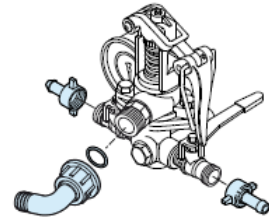

Kit per/for GI 40

KIT 977 "I"