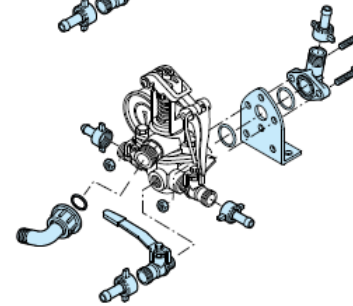

## CROPLANDS PART NUMBERS: ARG140 – GI40 3 OUTLET CONTROLLER

Pos.	Cod.	Descrizione	Description	Q.ty	Note
1	620220	Gruppo comando	Control unit	1	
2	130171	Tappo 3/8"G	Plug	1	ex 30171 ⚡ C <sub>20</sub>
3	130491	Rub. 3/8"-1/2" G (M) DX	Right valve	2	ex 30491 ⚡
4	390270	Dado M 8	Nut	2	C <sub>20</sub>
5	450110	Sede valvola	Valve seat	1	
6	550350	OR ø 23,81x2,62	O-Ring	2	
7	550545	Manometro ø 63	Pressure gauge	1	0-80 bar ⚡
8	180370	Vite TE M 8x25	Bolt	2	C <sub>20</sub>
10	320420	Molla castello	Spring	1	
11	110121	Pastiglia	Valve seat	1	Vulkolan
11	110120	Pastiglia	Valve seat	1	Gomma
11	110122	Pastiglia	Valve seat	1	Viton
12	320433	Funghetto completo	Stem	1	
13	320511	OR ø 37,8x4 ovalizzato	O-Ring	1	
14	390140	Guarnizione	Gasket	1	
14	390141	Guarnizione	Gasket	1	Viton
15	550460	Curva ø 18	Elbow	1	
16	550440	Niples 1/2"-3/4"G(M)	Threaded adapter	1	
17	320410	Castello valvola	Body valve	1	
18	320480	Perno forcella	Pin	2	
19	320460	Forcella	Fork	1	
20	320470	Leva comando	Lever	1	
21	320490	Tirante	Locking clip lever	1	
22	320450	Piattello registro	Plate register	1	
23	320440	Registro valvola	Valve register	1	
24	110190	Molla	Spring	1	
25	230120	Piattello guida molla	Plate	1	
28	320406	Staffa GS	Bracket	1	
30	450145	Flangia raccordo	Flange	1	
31	550450	Girello 3/4" G	Ring nut	1	
32	110130	Racc.1/2" G+tub. ø13	Fitting 1/2" G+hose ø13	1	ex 10130
33	160660	Vite TE M 8x35	Bolt	2	C <sub>10</sub>
36	880830	OR ø 15,54x2,62	O-Ring	2	
37	1923	Valvola regolazione	Regulating valve	1	
38	180101	OR ø 17,5x2	O-Ring	1	
39	110131	Racc.1/2" G+tub. ø10	Fitting 1/2" G+hose ø10	3	ex 10131
41	1040790	Girello raccordo 3/4" G	Ring nut	1	
42	1150580	Portagomma ø 13	Hose tail	1	

Kit per/for GI 40

KIT 977 "I"

SL000114GY

KIT 980 "S"

KIT 982 "S"

SL000027KA

Comando incorporato e separato - Build-in control unit and remote control

**KIT 977 "I"**  
Comando incorporato  
Build in control