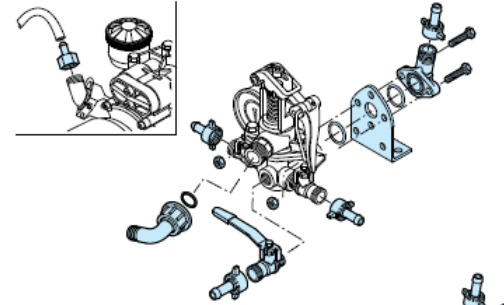

SL000114GY

KIT 980 "S"

KIT 982 "S"