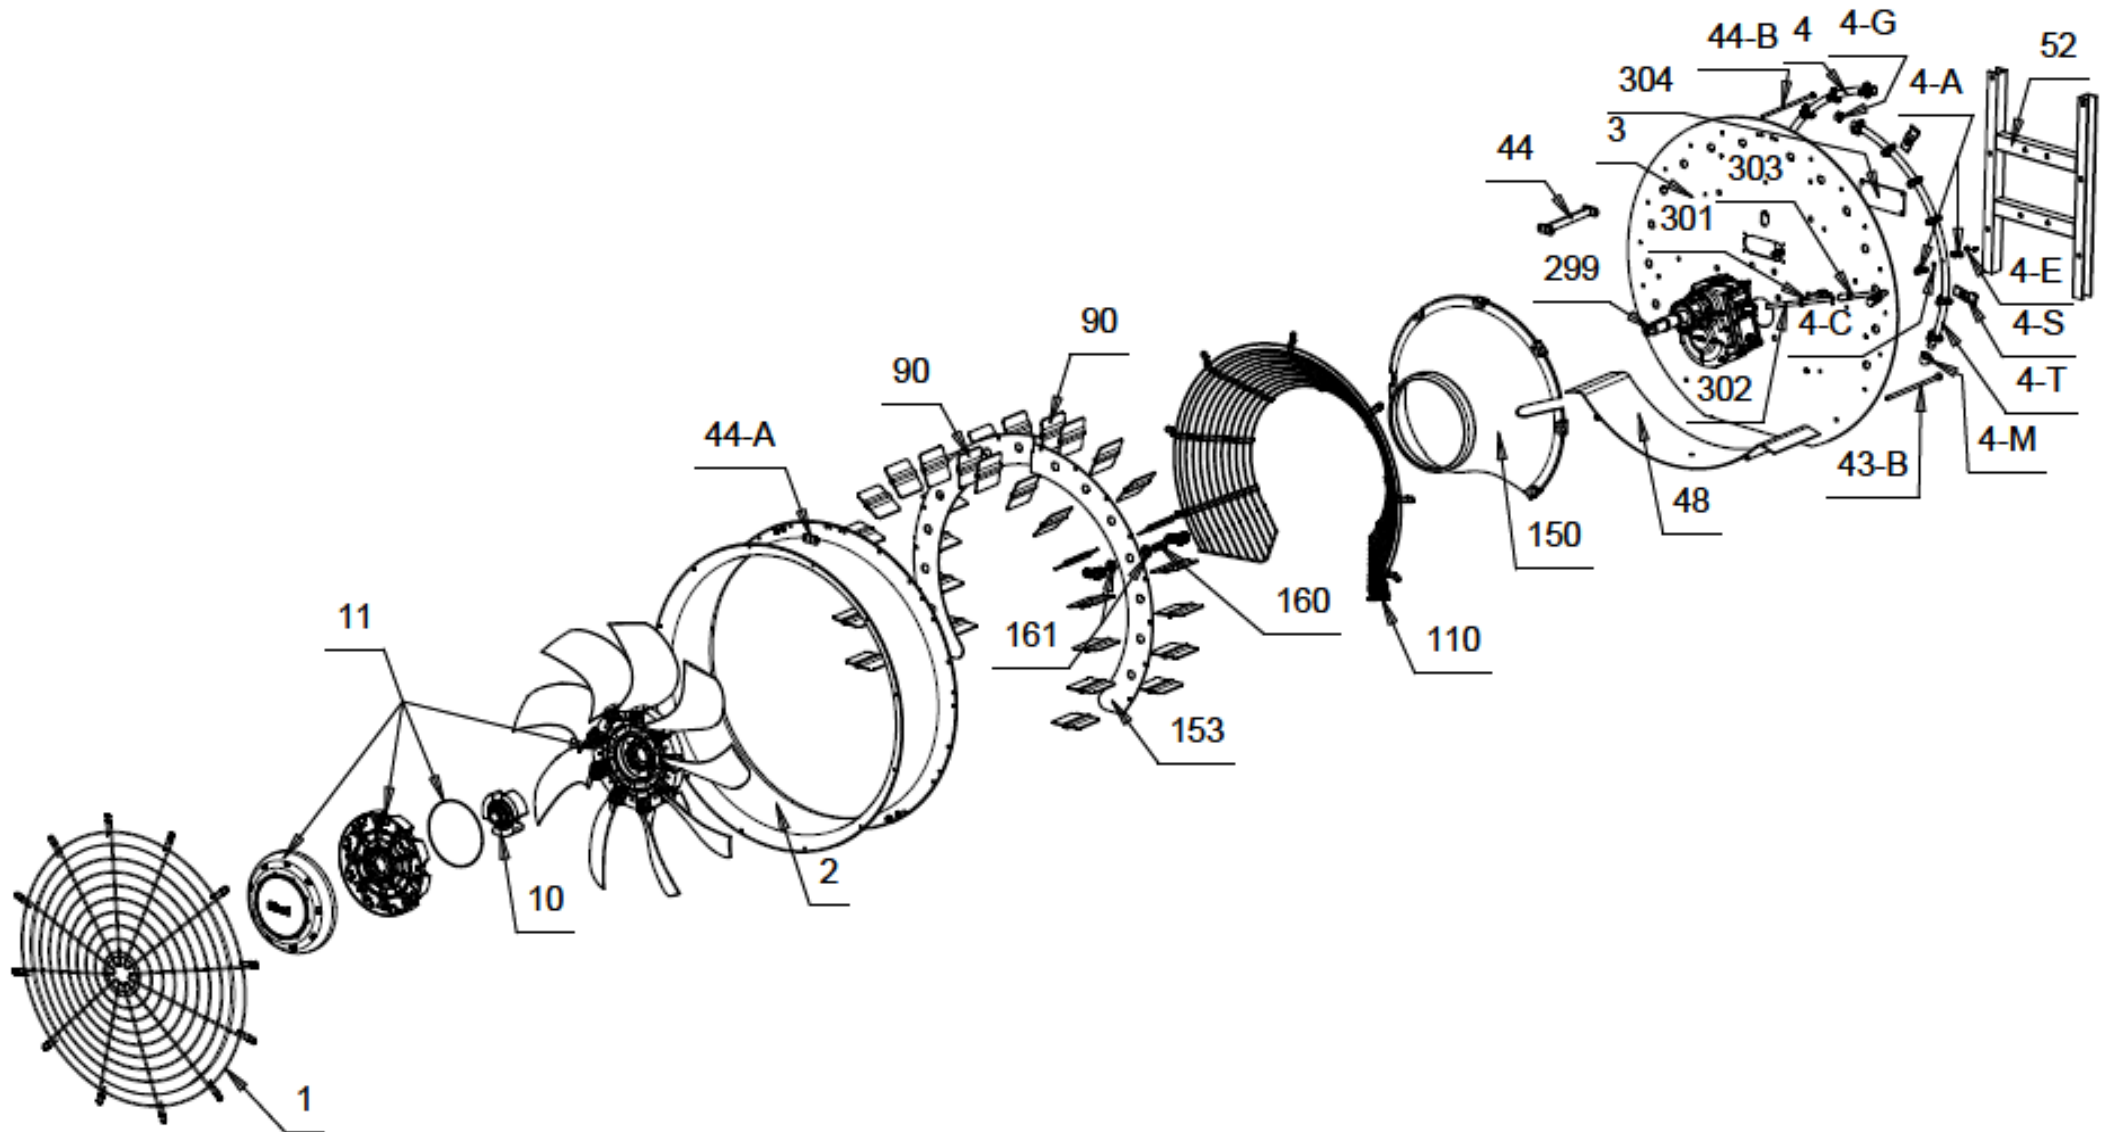

## CROPLANDS PART NUMBERS: FI56VNSCRO003 – FAN 920 VNS STAINLESS STEEL VER 2 (2014+)

ITEM	PART NUMBER	DESCRIPTION	QTY.
1	FIRET00000011	FAN GUARD D.920 WIDER RING HOT GALV	1
2	FICNI00000048	SS FAN HOUSING D.920 - H. 290MM	1
3	FIPIA00000919	GALVANISED BACKPLATE PT/149FTL-D.1100 XVNS	1
48	FIDVI00000011	SS BOTTOM DEFLECTOR H.242 X56VNS	1
52	FICAV00000042	BLACK PAINTED FRAME CM12VNS REF.52	1
110	FIRET00000134	RT/26 BLACK PAINTED -D.920VNS SAFETY GUARD	1
150	FICON00000027	CON/70 CM12VNS CONE	1
153	FISSET00000046	VNS/512 SS RING VNS913	2
160	FINIP00000007	NIP/M18x1.5 BRASS NIPPLE FOR BRAGLIA NOZZLE	14
161	FIDAD00000049	DAD/M18x1.5 BRASS NUT NIPPLE FOR BRAGLIA NOZZLE	28
304	FIPIA00000558	SS PLATE TO COVER THE HOLE ON BACKPLATE	1
	<b>FIKITVNS00003</b>	<b>KIT VNS RDH120 BLADES+BOLTS</b>	<b>16</b>
44-B	FITERVNS00002	TE 8MA X 270 GALV	1
90	FIPAL00000077	VNS/500 RDVNS H.120 BLADE	2
	FIRON00000121	8X14 WASHER GALV	1
	FIAUT00000005	LOCKNUT 8MA GALV	1
44	FIDIS00000115	BLACK PAINTED SPACER DIS/VNS/913 H.242	1
	FITEI00000031	SS TER 8X25	2
	FITEI00000034	SS TER 8X30	2
	FIAUT00000005	LOCKNUT 9MA-GALV.	4
	FIRON00000207	8X24 SS WASHER	8
44-A	FIPIA00000204	DIS/VNS/01 PLATE FOR SPACER VNS	1
	<b>FIBULLONI0172</b>	<b>KIT BOLTS H.270mm VNS 913</b>	<b>1</b>
43A	FIRON00000114	10X21 WASHER	2
43C	FIAUT00000001	LOCKNUT 10MA	2
43B	FITER00000068	GALV.TE R80 10X270	2
4	<b>FITUB000084DX</b>	<b>SS COMPL. MANIFOLD 7 CLAMPS RIGHT X VNS 815-913</b>	<b>1</b>
4	<b>FITUB000084SX</b>	<b>SS COMPL. MANIFOLD 7 CLAMPS LEFT X VNS 815-913</b>	<b>1</b>
4G	FITAP00000001	½ F. GAS CAP	1
4M	FICUR00000001	½ - ½ GAS ELBOW	1
4T	FITUB000184DX	PIPE 7 HOLES815/913VNS 900mm RIGHT	1
4T	FITUB000184SX	PIPE 7 HOLES815/913VNS 900mm LEFT	1
	FIMOR00000003	<b>COMPLETE CLAMP</b>	<b>7</b>
4A	FIMOR00000001	¼ F. GAS CLAMP	7
4C	FIOR00000014	3030 VITON "O" RING	7
4E	FITCC00000004	TCCE 6X14 BOLT	14
	<b>FIBULLONI0060</b>	<b>BOLTS FOR MANIFOLDS</b>	<b>1</b>
4S	FISTA00000001	GALVANISED STIRRUPS FOR PIPES	4
	FITER00000009	TER80 10X25	4
	FIAUT00000001	10MA LOCKNUT	4
<b>10-11</b>	<b>FIVNS91300005</b>	<b>913VNS FAN+KIT+CLUTCH+ANODIZED HUB+COVER</b>	<b>1</b>
299	FIMOLZZ000089	CM12VNS PAINTED GEARBOX - WITHOUT LEVER	1
302	FIKITFIT00109	KIT- CM12 COMPLETE LEVER	1
303	FIKITFIT00110	KIT- CM12 COMPLETE LEVER	1