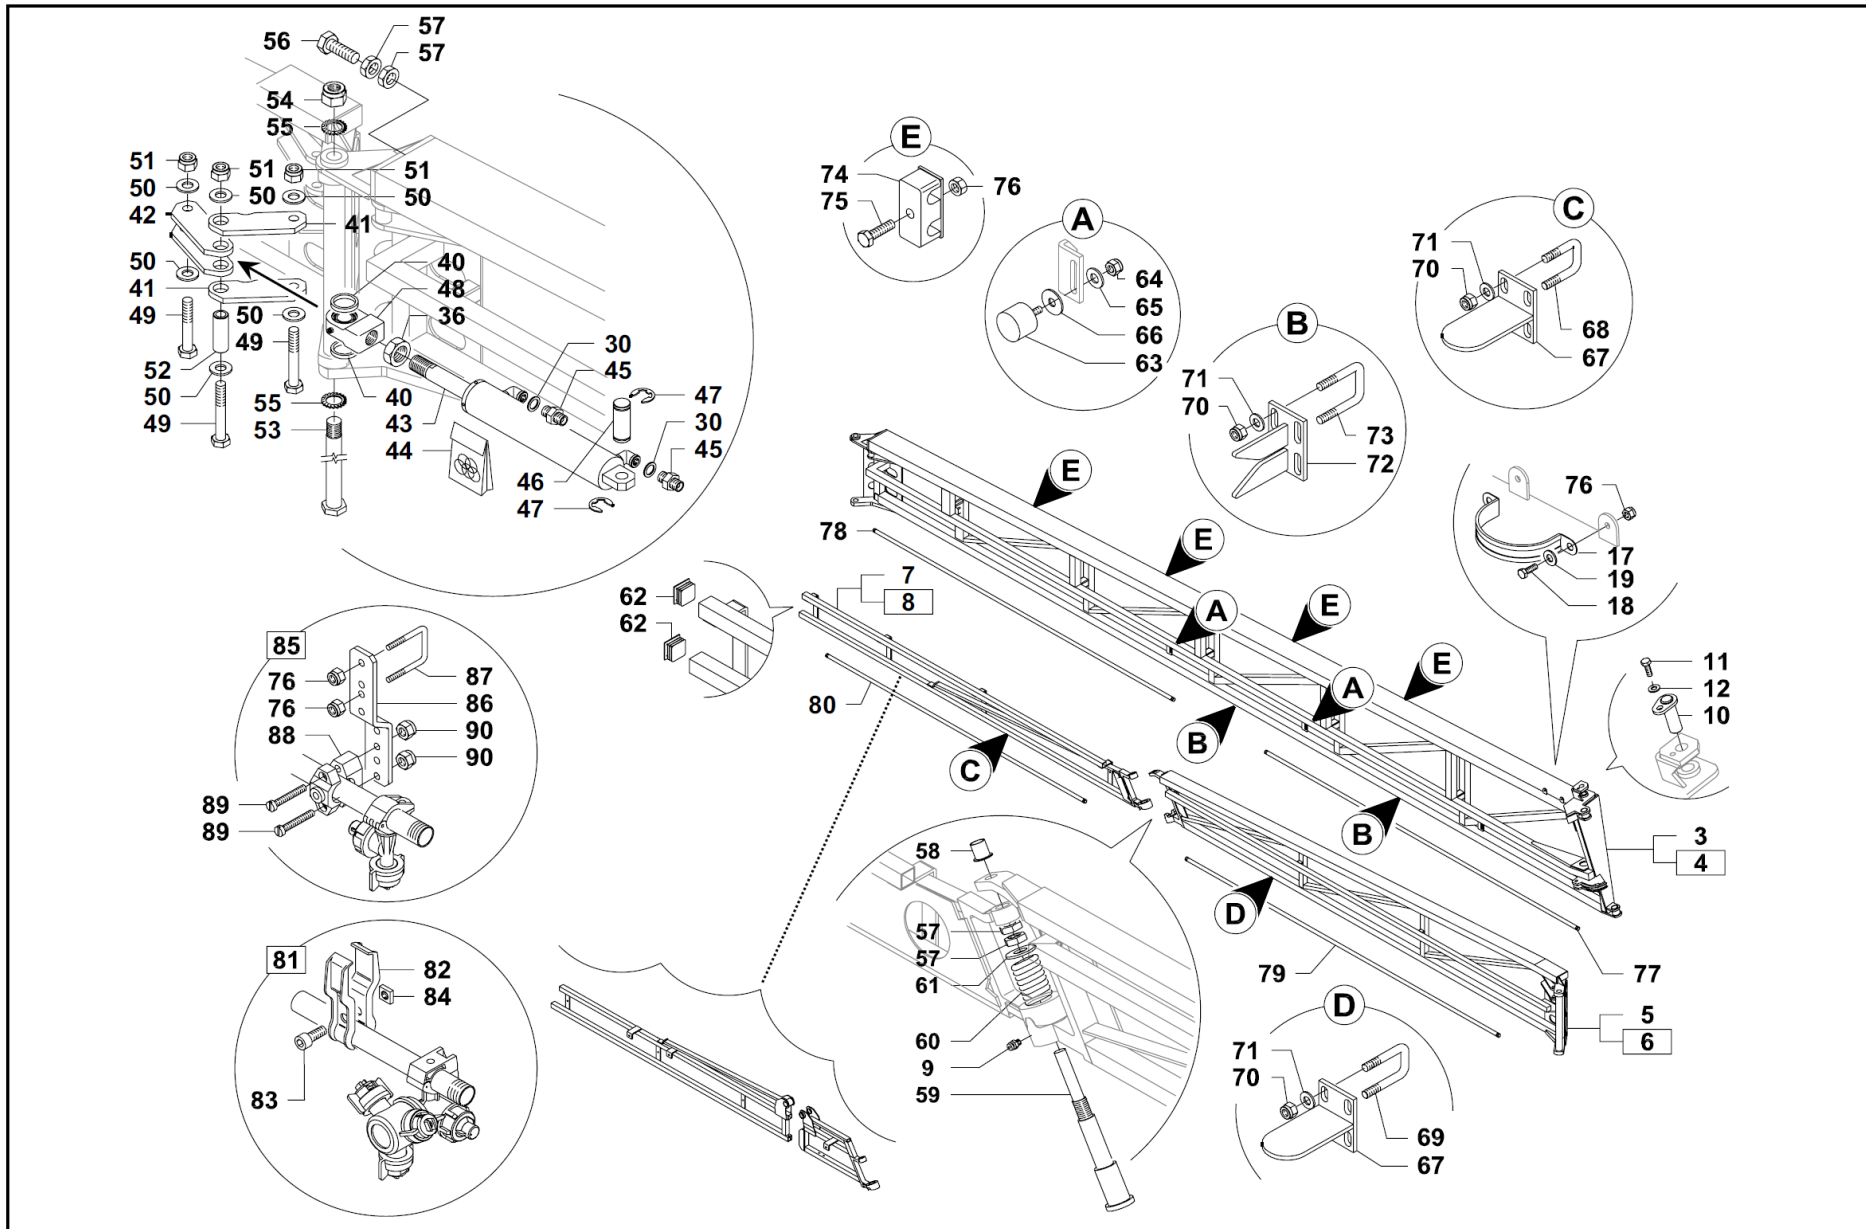

CROPLANDS PART NUMBERS: GBCOMPL245-RH – Boom Arm 24.5m RH Standard

Pos	Part No	Description	Qty	Pos	Part No	Description	Qty
3	GB022400030V	INNER BOOM ARM R/H	1	61	GB500400019Z	WASHER	2
4	GB022400031V	INNER BOOM ARM L/H	1	62	GB950130030	BOOM END CAP	18
5	GB022400050V	OUTER BOOM ARM R/H	1	63	GB950200004	BOOM STOPPER 20MM	4
6	GB022400051V	OUTER BOOM ARM L/H	1	63	GB950200001	BOOM STOPPER 30MM	2
7	GB201600470V	BREAKAWAY ARM R/H	1	64	GB905400008	SELF-LOCKING NUT	6
8	GB201600471V	BREAKAWAY ARM L/H	1	65	GB907108024Z	WASHER	6
9	<i>GB919800020</i>	<i>GREASE NIPPLE</i>	2	66	<i>GB907110040Z</i>	<i>WASHER</i>	6
10	GB500100055V	PIN	2	67	<i>GB022400053V</i>	<i>BOOM GUIDE TONGUE</i>	2
12	GB900110025Z	M10 x 20mm BOLT (ZINC) 8.8	2	68	<i>GB500500003Z</i>	<i>U BOLT</i>	2
13	GB907200010Z	10mm SPRING WASHER	2	69	<i>GB500500001Z</i>	<i>UBOLT (LONG)</i>	2
17	<i>GB950200059</i>	<i>N.A</i>		70	<i>GB905400010</i>	<i>NUT</i>	4
18	<i>GB900106016Z</i>	<i>N.A</i>		71	<i>GB907010021Z</i>	<i>WASHER</i>	4
19	<i>GB907106018Z</i>	<i>N.A</i>		72	<i>GB022400054V</i>	<i>BOOM GUIDE</i>	2
30	GB600500001	COPPER WASHER	4	73	GB500500002Z	UBOLT	2
40	GB500200029Z	SPACER	4	74	UP-420	HYD HOSE CLAMP	16
41	GB022800037V	LINK ARM ROD	4	75	<i>GB900306035Z</i>	<i>BOLT</i>	16
42	GB022800036V	LINK ROD	2	76	<i>GB905300006</i>	<i>NUT</i>	16
43	GBBG004138	CYLINDER OUTER FOLD	2	77	GB550501500	5 HOLE SPRAY TUBE	1
44	GB996000177	SEAL KIT CYLINDER	2	78	GB550601500	6 HOLE SPRAY TUBE	1
45	GB570500007Z	NIPPLE 1/4" 0.7MM ORIFICE	4	79	GB550601500	6 HOLE SPRAY TUBE	1
46	GB500100014Z	PIN FOR CYLINDER	2	80	GB550501500	5 HOLE SPRAY TUBE	1
47	GB919800030	CIRCLIP	4	81	<i>GB999900004Z</i>	<i>N.A</i>	
48	GB920100053Z	BALL JOINT M27	2	82	<i>GB500600002Z</i>	<i>N.A</i>	
49	<i>GB500516095Z</i>	<i>BOLT</i>	4	83	<i>GB900508022Z</i>	<i>N.A</i>	
50	GB907017030Z	WASHER	12	84	<i>GB906000008Z</i>	<i>N.A</i>	
51	GB905400016	LOCK NUT 16MM	6	85	GB999900100	BOOM TUBE SUPPORT KIT	24
52	GB500100081	BUSHING	2	86	<i>GB201800418V</i>	<i>SUPPORT BRACKET</i>	24
53	GB500100080Z	SHAFT ROD	2	87	<i>GB500500004Z</i>	<i>U BOLT</i>	24
54	GB905400024	SELF-LOCKING NUT M24	6	88	A425130	TUBE CLAMP	24
55	GB907302025Z	WASHER	4	89	<i>GB904506040X</i>	<i>SCREW</i>	24
56	GB900124050Z	SCREW	2	90	<i>GB905400006X</i>	<i>NUT</i>	24
57	GB905200024Z	NUT M24	8				
58	GB500200049	BUSH	2				
59	GB500100111Z	SHAFT BREAKAWAY	2				
60	GB919900023Z	SPRING BREAKAWAY	2				