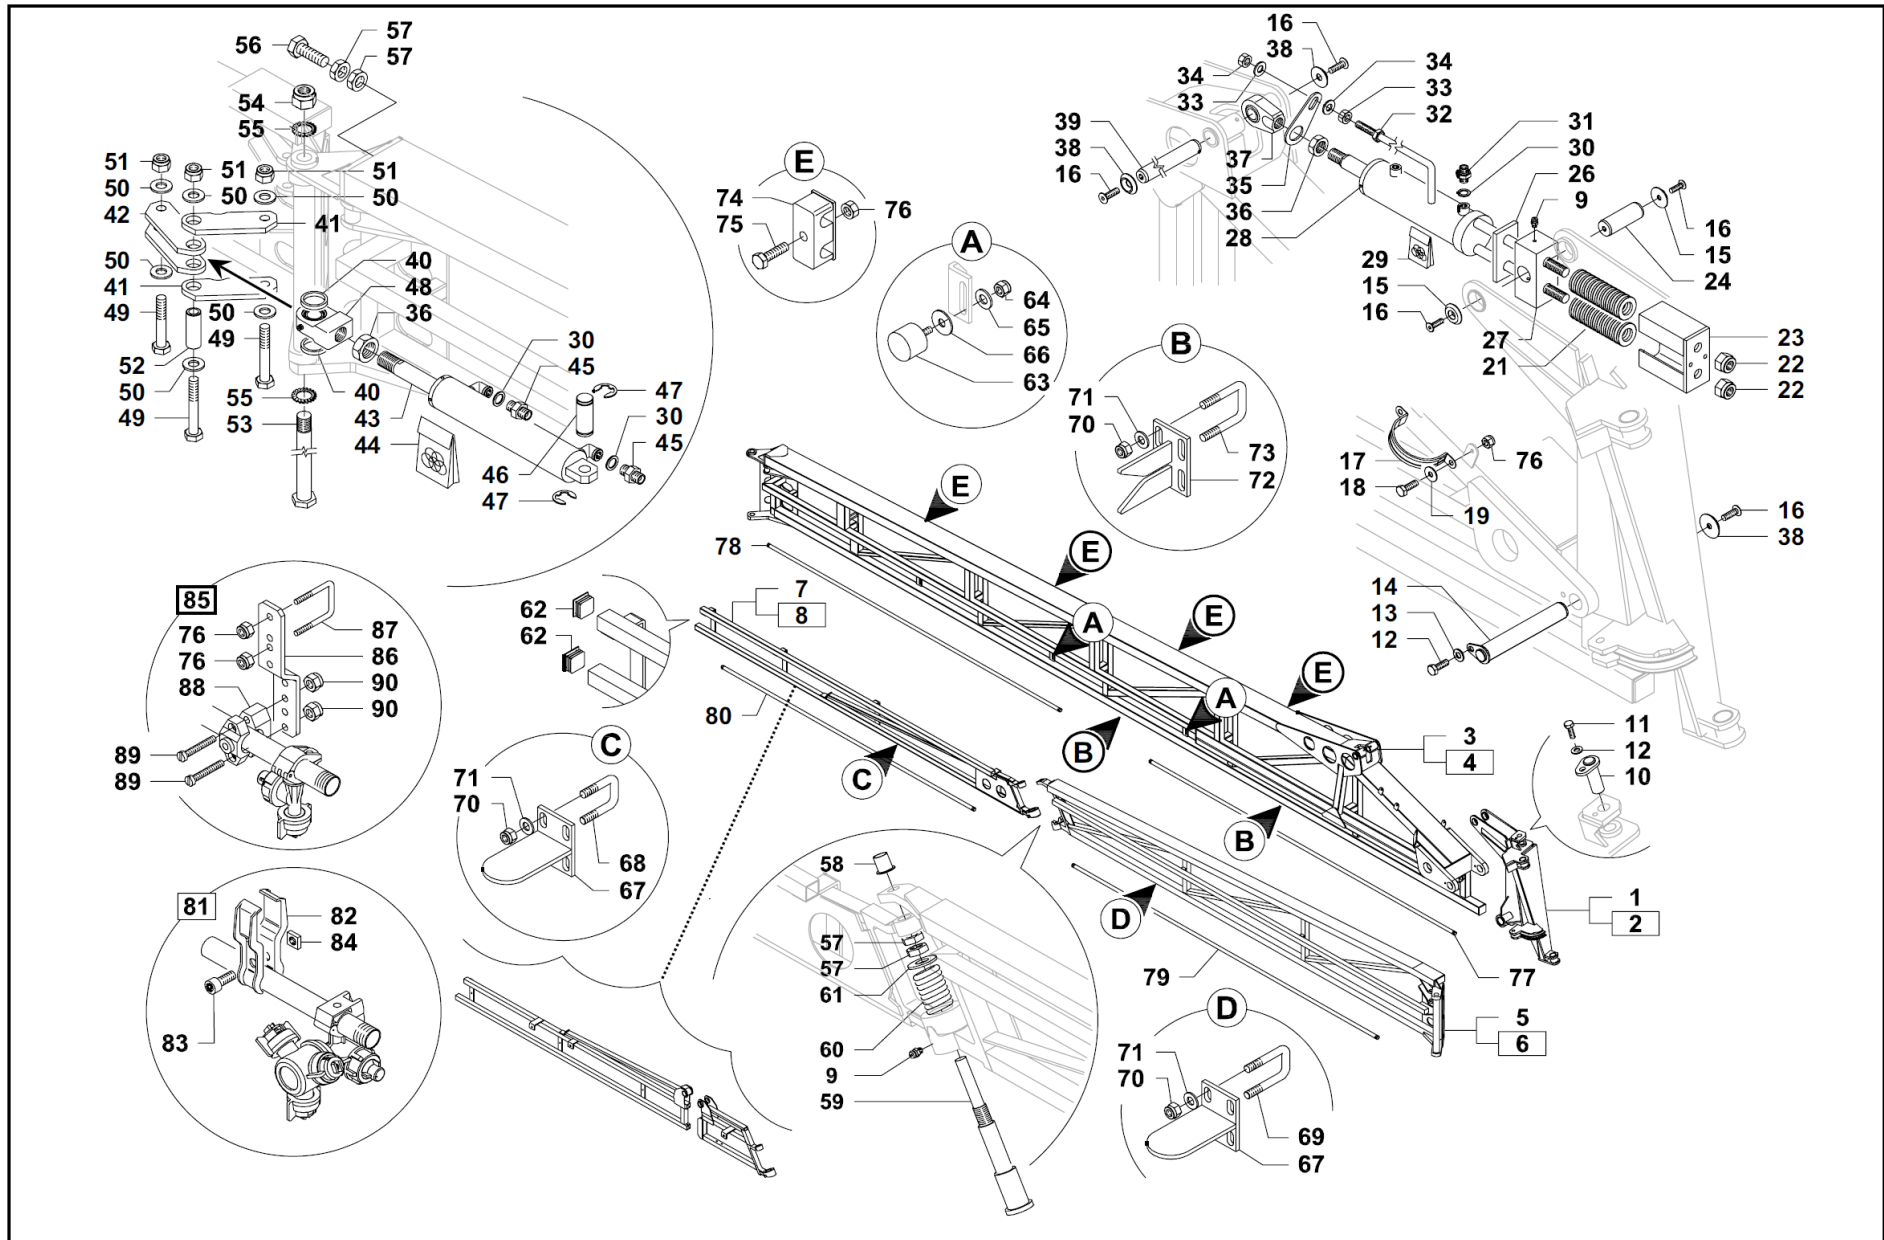

CROPLANDS PART NUMBERS: GBCOMPL245GV-RA – Boom Arm 24.5m RH Gvar

Pos	Part No	Description	Qty	Pos	Part No	Description	Qty
1	GBBG026447	G-VAR PIVOT ARM R/H V2	1	39	GB500100086	PIN	2
2	GBBG026449	G-VAR PIVOT ARM L/H V2	1	40	GB500200029Z	SPACER	4
3	GBBG026378	G-VAR INNER ARM R/H V2	1	41	GB022800037V	LINK ARM ROD	4
4	GBBG026379	G-VAR INNER ARM L/H V2	1	42	GB022800036V	LINK ROD	2
5	GB022400050V	OUTER BOOM ARM R/H	1	43	GBBG004138	CYLINDER OUTER FOLD	2
6	GB022400051V	OUTER BOOM ARM L/H	1	44	GB996000177	SEAL KIT CYLINDER	2
7	GBBG020414	BREAKAWAY ARM R/H	1	45	GB570500007Z	NIPPLE 1/4" 0.7MM ORIFICE	4
8	GBBG020415	BREAKAWAY ARM L/H	1	46	GB500100014Z	PIN FOR CYLINDER	2
9	GB919800020	GREASE NIPPLE	2	47	GB919800030	CIRCLIP	4
10	GB500100055V	PIN	2	48	GB920100053Z	BALL JOINT M27	2
12	GB900110025Z	M10 x 20mm BOLT (ZINC)	2	49	<i>GB500516095Z</i>	<i>BOLT</i>	4
13	GB907200010Z	10mm SPRING WASHER	2	50	GB907017030Z	WASHER	12
14	GBBG025153	G-VAR BOTTOM PIN V2	2	51	GB905400016	LOCK NUT 16MM	6
15	GB500400008Z	COUNTERSUNK WASHER	4	52	GB500100081	BUSHING	2
16	GB900710025Z	SCREW M10X25	10	53	GB500100080Z	SHAFT ROD	2
17	<i>GB950200059</i>	<i>CABLE RETAINER</i>	4	54	GB905400024	SELF-LOCKING NUT M24	6
18	<i>GB900106016Z</i>	<i>M6 x 16mm BOLT (ZINC) 8.8</i>	8	55	GB907302025Z	WASHER	4
19	<i>GB907106018Z</i>	<i>M6 x 18mm WASHER (ZINC)</i>	8	56	GB900124050Z	SCREW	2
21	GB919900043V	G-VAR RAM SPRING (LARGE)	4	57	GB905200024Z	NUT M24	8
22	GB905400020	M24 (FINE) NYLOC NUT (ZINC)	2	58	GB500200049	BUSH	2
23	GB022400209V	SPRING RETAINER	2	59	GB500100111Z	SHAFT BREAKAWAY	2
24	GB500100125	PIN 300X 95L	2	60	GB919900023Z	SPRING BREAKAWAY	2
26	GB022400210	RUBBER PAD	2	61	GB500400019Z	WASHER	2
27	GB022400208Z	CLUTCH	2	62	GB950130030	BOOM END CAP	18
28	GBBG000022	HYDRAULIC RAM	2	63	GB950200004	BOOM STOPPER 20MM	4
29	GB996000418	SEAL KIT	2	63	GB950200001	BOOM STOPPER 30MM	2
30	GB600500001	COPPER WASHER	4	64	GB905400008	SELF-LOCKING NUT	6
31	GB570500011Z	NIPPLE 1/4 BSP 1.2 ORIFICE	2	65	GB907108024Z	WASHER	6
32	GB271600045V	BOOM LEVEL INDICATOR	2	66	<i>GB907110040Z</i>	<i>WASHER</i>	6
33	<i>GB905100010Z</i>	<i>LOCKING NUT</i>	4	67	<i>GB022400053V</i>	<i>BOOM GUIDE TONGUE</i>	2
34	GB907010021Z	M10 WASHER (ZINC)	4	68	<i>GB500500003Z</i>	<i>U BOLT</i>	2
35	GB271600046V	INDICATOR LOCKING PLATE	2	69	<i>GB500500001Z</i>	<i>UBOLT (LONG)</i>	2
36	<i>GB905220024Z</i>	<i>M24 NUT (ZINC)</i>	2	70	<i>GB905400010</i>	<i>NUT</i>	4
37	GB920100034Z	M24 BALL JOINT	2				
38	GB500400004Z	COUNTERSUNK WASHER	4				