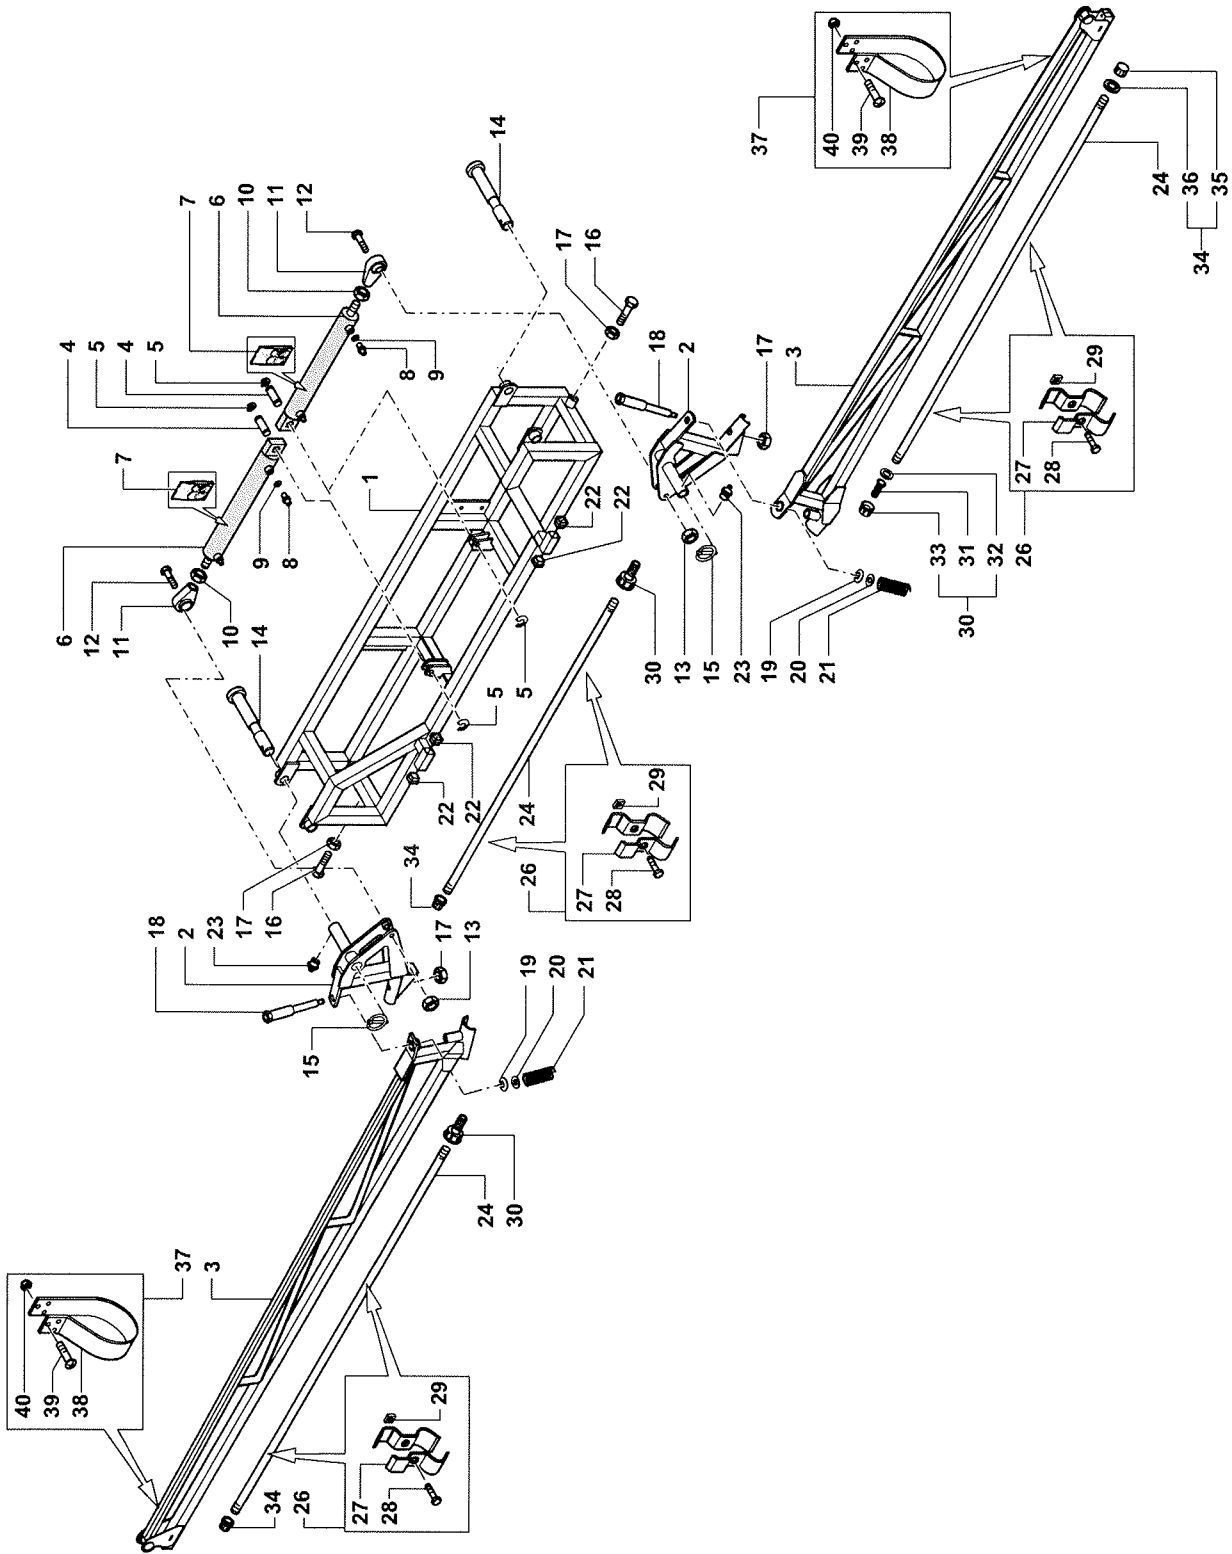

BARRA IDRAULICA GEX 6 m
HIDRAULIC BOOM GEX 6 m
RAMPE HIDRAULIQUE GEX 6 m
HYDRAULISCHE GEWINDESTANGE GEX 6 m

GAMBETTI BARRE

Tav.

B	15	06

BARRA IDRAULICA GEX 6 m
HIDRAULIC BOOM GEX 6 m
RAMPE HIDRAULIQUE GEX 6 m
HYDRAULISCHE GEWINDESTANGE GEX 6 m

GAMBETTI **BARRE**

Tav. **B 15 06**

Pos.	Codice code	Descrizione	N. pz.	Description	Désignation	Benennung
1	15060001V	TELAIO CENTRALE	1	CENTRAL FRAME	CHASSIS CENTRAL	HAUPTTRAHMEN
2	150600015V	1° SNODO BRACCIO	2	1st ARM ARTICULATION	ARTICULATION 1er BRAS	ERSTER ARMGELENK
3	140600015V	BRACCIO	2	ARM	BRAS	AUSLEGER
4	500100010Z	PERNO PER BENZING L=41	2	PIN FOR CIRCLIP	AXE POUR ARRETOIR	BOLZEN FÜR HALTERING
5	919800021X	BENZING INOX	4	CIRCLIP	ARRETOIR	HALTERING
6	702240003V	CILINDRO C.C. BARRA GOLF	2	RAM	CYLINDRE	ZYLINDER
7	996000208	KIT GUARNIZIONI PISTONE 22-40	2	SEAL SET	KIT JOINTS	DICHTUNGSSATZ
8	570500008Z	NIPPLIO di=0,8 1/4"G CH.19	4	NIPPLE	RACCORD	NIPPEL
9	600500001	GUARNIZIONE RAME 1/4"	4	SEAL	JOINT	KUPFER-DICHTUNG
10	905215016Z	DADO M16X1,5 UNI 5589	2	NUT	ECROU	MUTTER
11	920100033Z	SNODO SFERICO D=16 M16X1,5	2	BALL JOINT	JOINT A ROTULE	KUGELGELENK
12	900316080Z	VITE M16X80 UNI 5737	2	SCREW	VIS	SCHRAUBE
13	905300016	DADO M16 UNI 7473	2	NUT	ECROU	MUTTER
14	500100052Z	PERNO C/BATTUTA D=25	2	PIN	AXE	BOLZEN
15	919800006Z	SPINA A SCATTO CON MOLLA	2	PIN	GOUPILLE	STECKER MIT FEDER
16	900116050Z	VITE M16X50 UNI 5739	2	SCREW	VIS	SCHRAUBE
17	905200016Z	DADO M16 UNI 5589	2	NUT	ECROU	MUTTER
18	500100067Z	ASTA SNODO	4	ROD	TIGE	STANGE
19	911634920	MOLLA A TAZZA ZINC.	2	BELLEVILLE WASHER	RESSORT	FEDER
20	500400001Z	RONDELLA BOMBATA	2	WASHER	RONDELLE	SCHIBE
21	919900023Z	MOLLA SNODO TERMINALE	2	SPRING	RESSORT	FEDER
22	950130030	COPRITESTA 30x30 CQI	2	HEAD COVER 30x30 CQI	COUVRE-TETE 30x30 CQI	ENDSTOPFEN 30x30 CQI
23	919800020	INGRASSATORE	2	GREASE FITTING	GRAISSEUR	SCHMIERNIPPEL
24	550400500	TUBO INOX 4 FORI INT=500	3	4 HOLES TUBE	TUBE A 4 TROUS	4 - LÖCH ROHR
26	999900004	KIT MORSETTO 30/21	6	30/21 CLAMP KIT	KIT BRIDE 30/21	SATZ KLEMME 30/21
27	500600002Z	MORSETTO FERMATUBO 30/21	12	CLAMP	BRIDE	KLEMME
28	900508020Z	VITE M8X20 UNI 5931	6	SCREW	VIS	SCHRAUBE
29	906000008Z	DADO QUADRO M8	6	NUT	VIS	SCHRAUBE
30	999900035	KIT PORTAGOMMA D=13 NYLON	3	NYLON FITTING KIT	KIT DE RACCORD NYLON	SATZ NYLON SCHLAUCHTÜLLEN
31	A00105213	PORTAGOMMA 1/2" D13 PIANO	3	FITTING	RACCORD	SCHLAUCHTÜLLE
32	A00G40012	GUARNIZIONE PIANA 1/2"PTG	3	FLAT GASKET	JOINT	FLACHDICHTUNG
33	A00200021	GIRELLO 1/2" D=15.5	3	SWEVEL	ECROU	DÜSENKAPPE
34	999900008	KIT TAPPO NYLON F 1/2"	3	NYLON PLUG KIT	KIT BOUCHON	SATZ STOPFEN
35	A00210020	TAPPO PLASTICA F1/2"	3	PLUG	BOUCHON	STOPFEN
36	A00G10020	OR TAPPO 1/2"	3	O-RING	O-RING	O-RING
37	999900001Z	KIT FASCIA DI PROT. 8-10m.	2	BAND KIT	KIT BANDE	HALTEBAND SATZ
38	121400020Z	FASCIA DI PROTEZIONE	2	PROTECTION BAND	BANDE	HALTEBAND
39	904906040Z	VITE M6X40 UNI 7985	6	SCREW	VIS	SCHRAUBE
40	905300006	DADO M6 UNI 7473	6	NUT	ECROU	MUTTER

NOTE

SOME PARTS ARE NOT STOCKED ITEMS AND MAY NEED TO BE ORDERED

NOTE

PLEASE ADD GB TO BEGINNING OF CODE TO OBTAIN CROPLANDS PART NUMBER