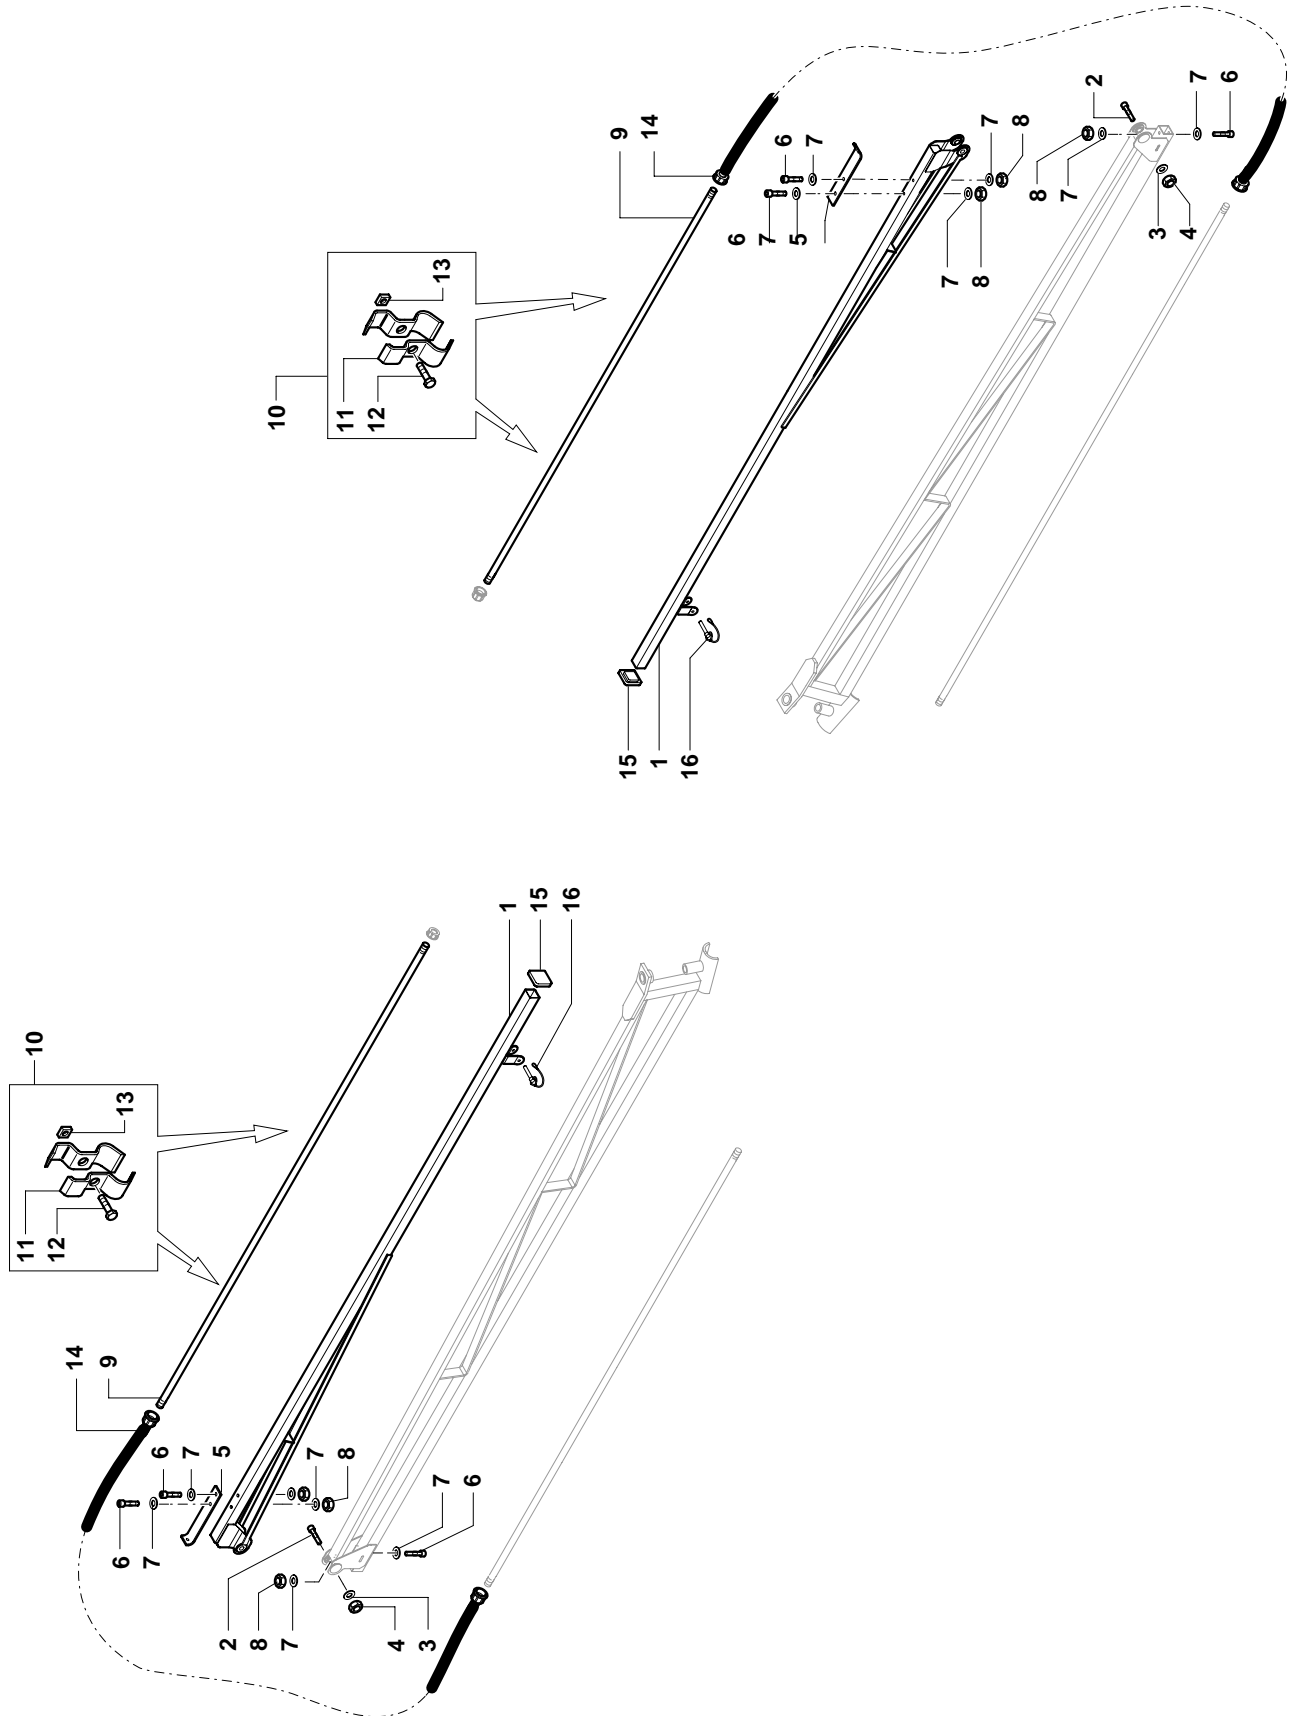

KIT PROLUNGHE DA 6 A 10 m BARRE GMX-GEX
EXTENSION KIT 6-10 m GMX-GEX BOOMS
KIT RALLONGES DE 6 A 10 m RAMPES GMX-GEX
VERLÄNGERUNGENSATZ 6-10 m GMX-GEX BALKEN

GAMBETTI **BARRE**

Tav.

A	14	K02	

KIT PROLUNGHE DA 6 A 10 m BARRE GMX-GEX
EXTENSION KIT 6-10 m GMX-GEX BOOMS
KIT RALLONGES DE 6 A 10 m RAMPES GMX-GEX
VERLÄNGERUNGENSATZ 6-10 m GMX-GEX BALKEN

GAMBETTI BARRE

Tav. **A 14 K02**

Pos.	Codice code	Descrizione	N. pz.	Description	Désignation	Benennung
1	151000010V	PROLUNGA 10m	2	EXTENSION	RALLONGE	VERLÄNGERUNG
2	500500010Z	VITE DIS. ZINC. TE M12x65	2	SCREW	VIS	SCHRAUBE
3	911225915	MOLLA A TAZZA ZINC.	2	BELLEVILLE WASHER	RESSORT	FEDER
4	905400012	DADO M12 UNI 7474	2	NUT	ECROU	MUTTER
5	091200102V	MOLLA BLOCC. PROLUNGA	2	BLOCKING SPRING	RESSORT DE BLOCAGE	BLOCKIERUNGS-FEDER
6	900506045X	VITE INOX TCE M6x45	2	SCREW	VIS	SCHRAUBE
7	907106018X	RONDELLA INOX di 6x18	12	WASHER	RONDELLE	SCHEIBE
8	905400006X	DADO AUTOBL. M6 BASSO	6	SELF-LOCKING NUT	ECROU AUTOBLOQUANT	SELBSTSPERRENDE-MUTTER
9	550400500	TUBO INOX 4 FORI INT=500	2	4 HOLES TUBE	TUBE A 4 TROUS	4 - LÖCH ROHR
10	999900004Z	KIT MORSETTO 30/21	4	30/21 CLAMP KIT	KIT BRIDE 30/21	SATZ KLEMME 30/21
11	500600002Z	MORSETTO FERMATUBO 30/21	8	CLAMP	BRIDE	KLEMME
12	900508020Z	VITE M8X20 UNI 5931	4	SCREW	VIS	SCHRAUBE
13	906000008Z	DADO QUADRO M8	4	NUT	VIS	SCHRAUBE
14	561399067	TUBO PVC D=13 L=670	2	HOSE	TUYAU	SCHLAUCH
15	950130030	COPRITESTA 30x30 CQI	2	HEAD COVER 30x30 CQI	COUVRE-TETE 30x30 CQI	ENDSTOPFEN 30x30 CQI
16	919800005Z	SPINA CON FERMO D=8 L=70	2	PIN	GOUPILLE	STECKER

NOTE

**SOME PARTS ARE NON-STOCK
ITEMS AND MAY NEED TO BE
ORDERED**

NOTE

PLEASE ADD PREFIX **GB
TO REFLECT CROPLANDS
PART NUMBER**