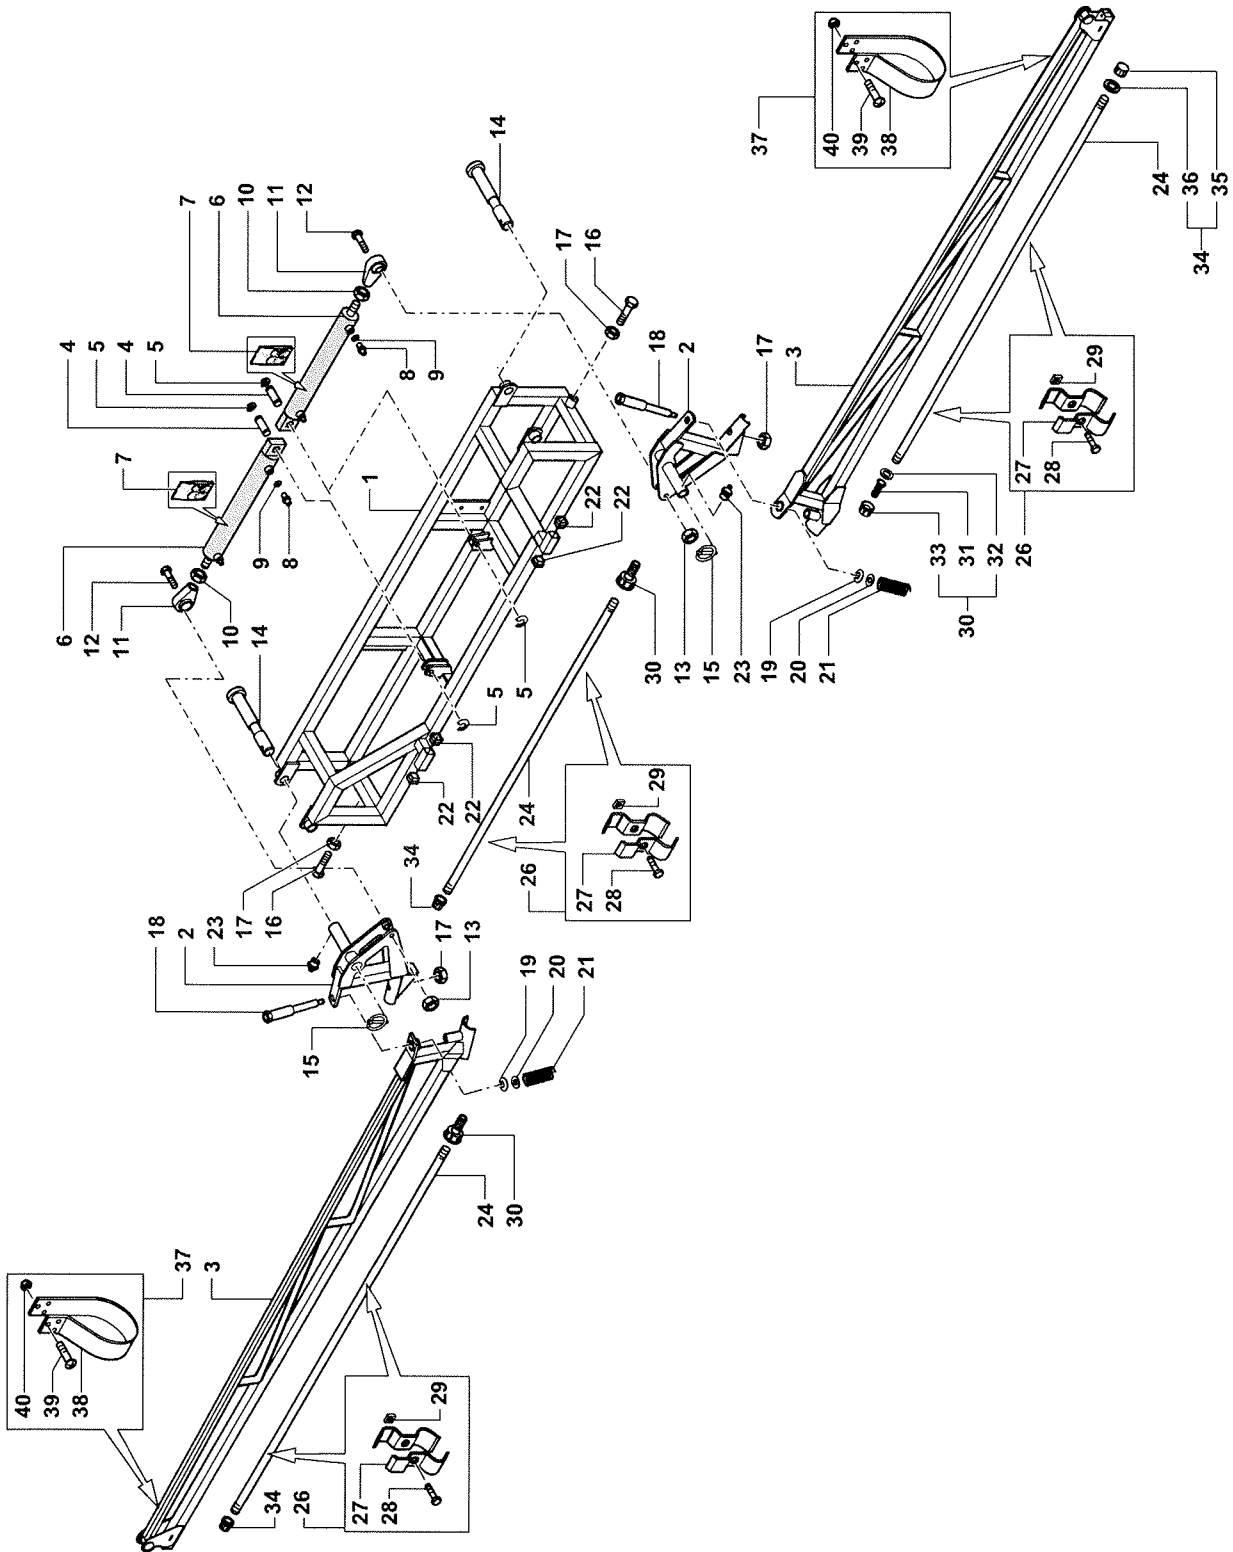

BARRA IDRAULICA GEX 6 m
 HIDRAULIC BOOM GEX 6 m
 RAMPE HIDRAULIQUE GEX 6 m
 HYDRAULISCHE GEWINDESTANGE GEX 6 m

GAMBETTI BARRE

Tav. **B 15 06**

BARRA IDRAULICA GEX 6 m
HIDRAULIC BOOM GEX 6 m
RAMPE HIDRAULIQUE GEX 6 m
HYDRAULISCHE GEWINDESTANGE GEX 6 m