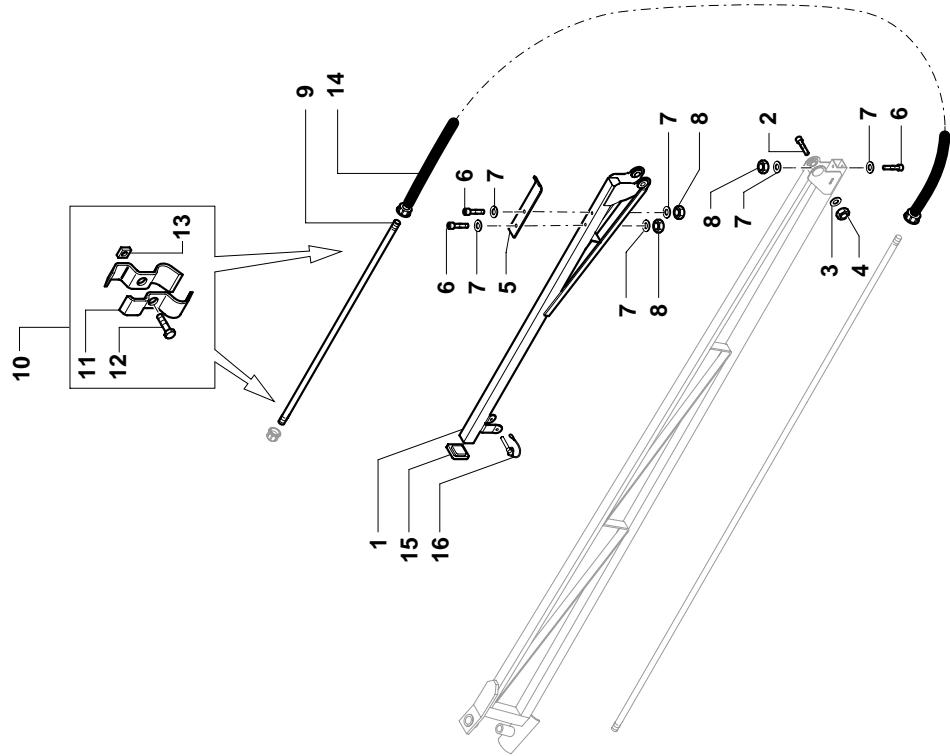

KIT PROLUNGHE DA 6 A 8 m BARRE GMX-GEX
EXTENSION KIT 6-8 m GMX-GEX BOOMS
KIT RALLONGES DE 6 A 8 m RAMPES GMX-GEX
VERLÄNGERUNGENSATZ 6-8 m GMX-GEX BALKEN

GAMBETTI **BARRE**

Tav. **A 14 K01**

KIT PROLUNGHE DA 6 A 8 m BARRE GMX-GEX
EXTENSION KIT 6-8 m GMX-GEX BOOMS
KIT RALLONGES DE 6 A 8 m RAMPES GMX-GEX
VERLÄNGERUNGENSATZ 6-8 m GMX-GEX BALKEN

GAMBETTI BARRE

Tav. **A 14 K01**

Pos.	Codice code	Descrizione	N. pz.	Description	Désignation	Benennung
1	150800010V	PROLUNGA 8m	2	EXTENSION	RALLONGE	VERLÄNGERUNG
2	500500010Z	VITE DIS. ZINC. TE M12x65	2	SCREW	VIS	SCHRAUBE
3	911225915	MOLLA A TAZZA ZINC.	2	BELLEVILLE WASHER	RESSORT	FEDER
4	905400012	DADO M12 UNI 7474	2	NUT	ECROU	MUTTER
5	091200102V	MOLLA BLOCC. PROLUNGA	2	BLOCKING SPRING	RESSORT DE BLOCAGE	BLOCKIERUNGS-FEDER
6	900506045X	VITE INOX TCE M6x45	6	SCREW	VIS	SCHRAUBE
7	907106018X	RONDELLA INOX di 6x18	12	WASHER	RONDELLE	SCHEIBE
8	905400006X	DADO AUTOBL. M6 BASSO	6	SELF-LOCKING NUT	ECROU AUTOBLOQUANT	SELBSTSPERRENDE-MUTTER
9	550200500	TUBO INOX 2 FORI INT=500 L=570	2	2 HOLES TUBE	TUBE A 2 TROUS	2- LÖCH ROHR
10	999900004Z	KIT MORSETTO 30/21	4	30/21 CLAMP KIT	KIT BRIDE 30/21	SATZ KLEMME 30/21
11	500600002Z	MORSETTO FERMATUBO 30/21	8	CLAMP	BRIDE	KLEMME
12	900508020Z	VITE M8X20 UNI 5931	4	SCREW	VIS	SCHRAUBE
13	906000008Z	DADO QUADRO M8	4	NUT	VIS	SCHRAUBE
14	561399067	TUBO PVC D=13 L=670	2	HOSE	TUYAU	SCHLAUCH
15	950130030	COPRITESTA 30x30 CQI	2	HEAD COVER 30x30 CQI	COUVRE-TETE 30x30 CQI	ENDSTOPFEN 30x30 CQI
16	919800005Z	SPINA CON FERMO D=8 L=70	2	PIN	GOUPILLE	STECKER

NOTE

**SOME PARTS ARE NON-STOCK
ITEMS AND MAY NEED TO BE
ORDERED**

NOTE

PLEASE ADD PREFIX **GB
TO REFLECT CROPLANDS
PART NUMBER**