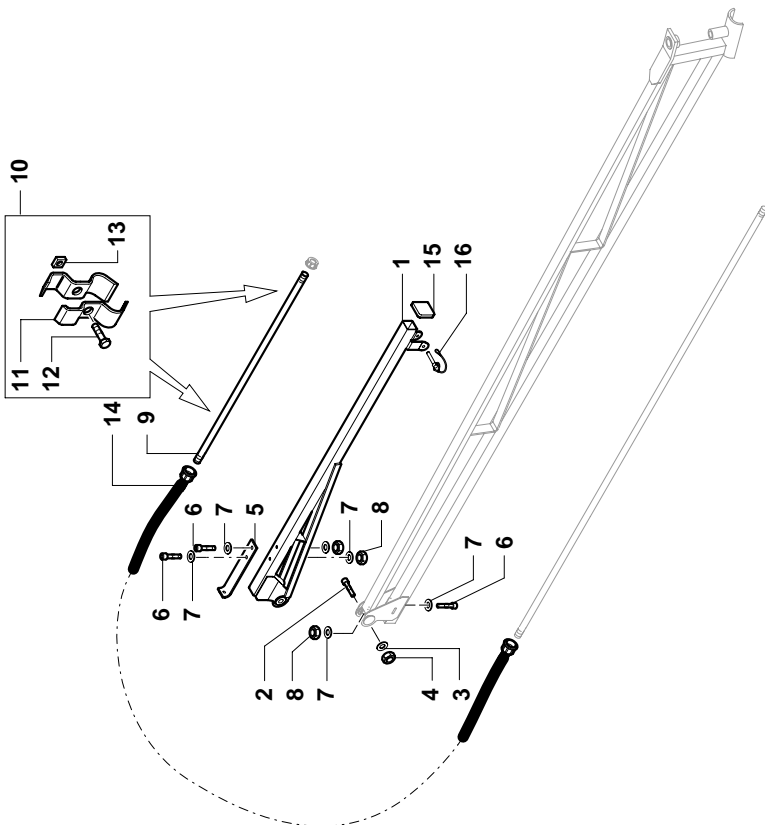

KIT PROLUNGHE DA 6 A 8 m BARRE GMX-GEX
EXTENSION KIT 6-8 m GMX-GEX BOOMS
KIT RALLONGES DE 6 A 8 m RAMPES GMX-GEX
VERLÄNGERUNGENSATZ 6-8 m GMX-GEX BALKEN

GAMBETTI **BARRE**

Tav. **A 14 K01**

KIT PROLUNGHE DA 6 A 8 m BARRE GMX-GEX
EXTENSION KIT 6-8 m GMX-GEX BOOMS
KIT RALLONGES DE 6 A 8 m RAMPES GMX-GEX
VERLÄNGERUNGENSATZ 6-8 m GMX-GEX BALKEN

GAMBETTI BARRE

Tav. **A 14 K01**

Pos.	Codice code	Descrizione	N. pz.	Description	Désignation	Benennung
1	150800010V	PROLUNGA 8m	2	EXTENSION	RALLONGE	VERLÄNGERUNG
2	500500010Z	VITE DIS. ZINC. TE M12x65	2	SCREW	VIS	SCHRAUBE
3	911225915	MOLLA A TAZZA ZINC.	2	BELLEVILLE WASHER	RESSORT	FEDER
4	905400012	DADO M12 UNI 7474	2	NUT	ECROU	MUTTER
5	091200102V	MOLLA BLOCC. PROLUNGA	2	BLOCKING SPRING	RESSORT DE BLOCAGE	BLOCKIERUNGS-FEDER
6	900506045X	VITE INOX TCE M6x45	6	SCREW	VIS	SCHRAUBE
7	907106018X	RONDELLA INOX di 6x18	12	WASHER	RONDELLE	SCHEIBE
8	905400006X	DADO AUTOBL. M6 BASSO	6	SELF-LOCKING NUT	ECROU AUTOBLOQUANT	SELBSTSPERRENDE-MUTTER
9	550200500	TUBO INOX 2 FORI INT=500 L=570	2	2 HOLES TUBE	TUBE A 2 TROUS	2- LÖCH ROHR
10	999900004Z	KIT MORSETTO 30/21	4	30/21 CLAMP KIT	KIT BRIDE 30/21	SATZ KLEMME 30/21
11	500600002Z	MORSETTO FERMATUBO 30/21	8	CLAMP	BRIDE	KLEMME
12	900508020Z	VITE M8X20 UNI 5931	4	SCREW	VIS	SCHRAUBE
13	906000008Z	DADO QUADRO M8	4	NUT	VIS	SCHRAUBE
14	561399067	TUBO PVC D=13 L=670	2	HOSE	TUYAU	SCHLAUCH
15	950130030	COPRITESTA 30x30 CQI	2	HEAD COVER 30x30 CQI	COUVRE-TETE 30x30 CQI	ENDSTOPFEN 30x30 CQI
16	919800005Z	SPINA CON FERMO D=8 L=70	2	PIN	GOUPILLE	STECKER

NOTE

**SOME PARTS ARE NON-STOCK
ITEMS AND MAY NEED TO BE
ORDERED**

NOTE

PLEASE ADD PREFIX **GB
TO REFLECT CROPLANDS
PART NUMBER**