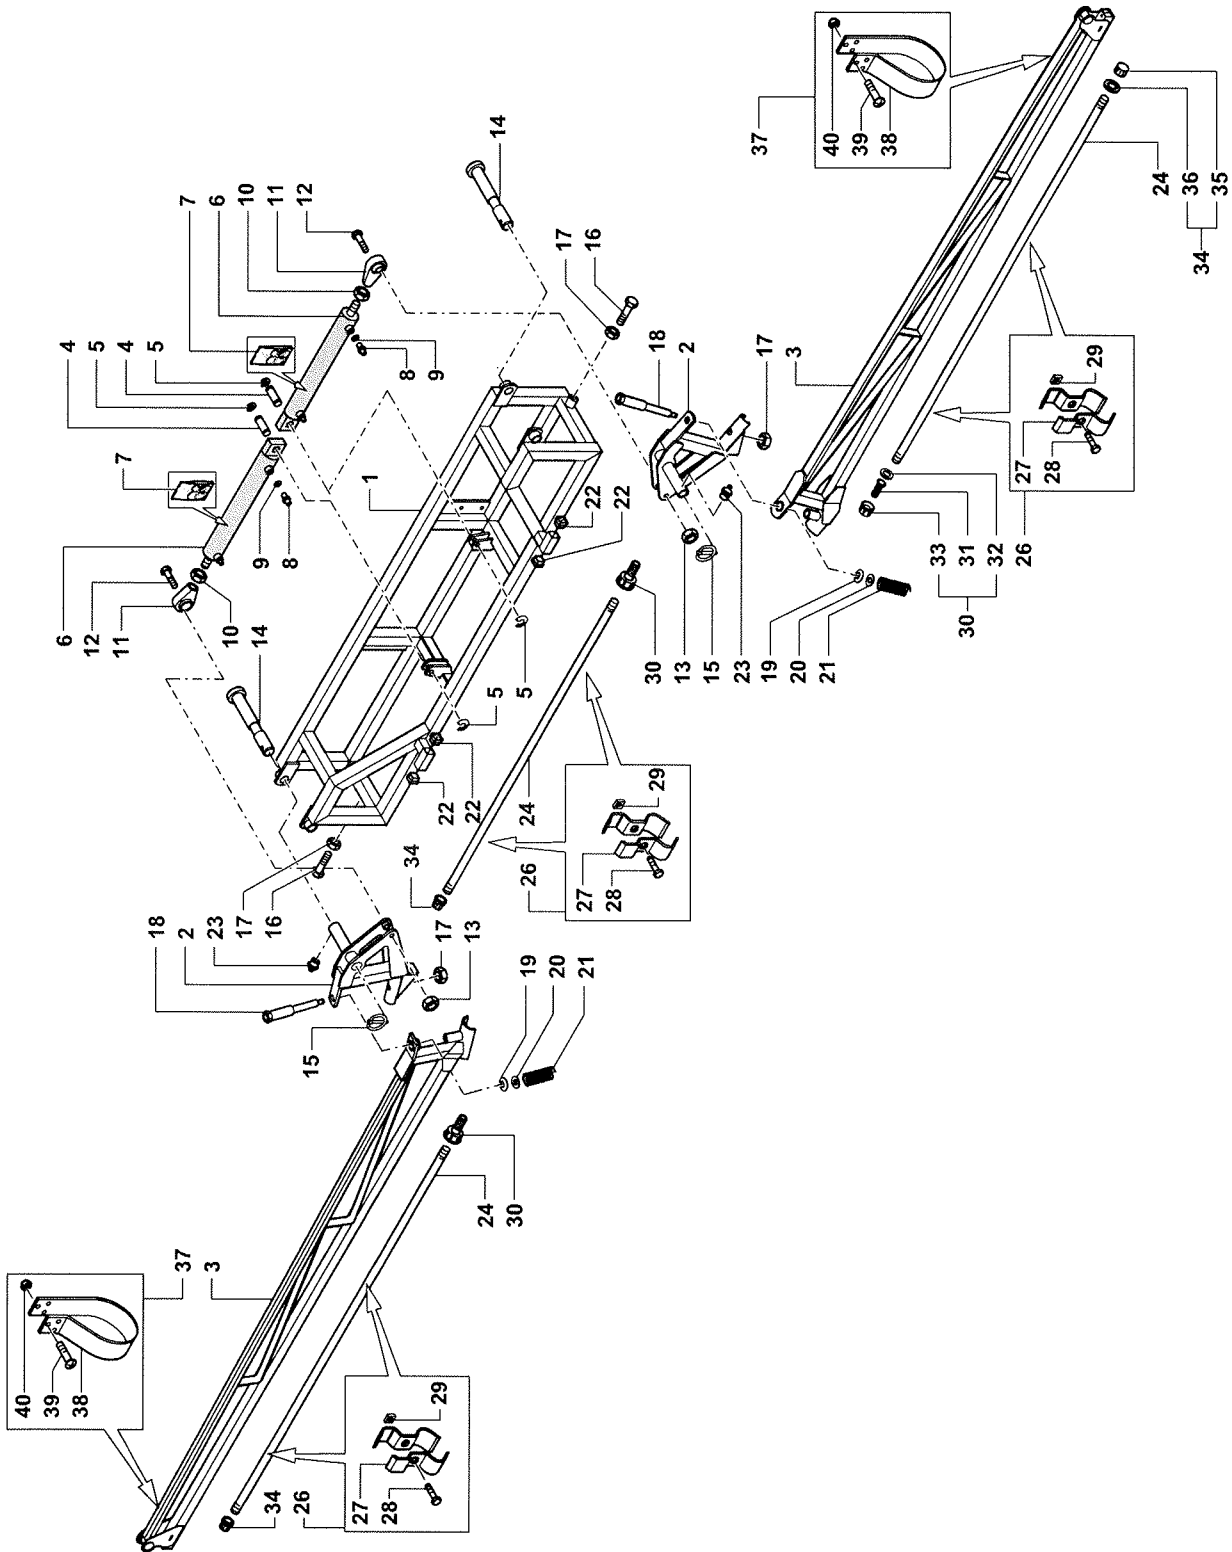

BARRA IDRAULICA GEX 6 m
HIDRAULIC BOOM GEX 6 m
RAMPE HIDRAULIQUE GEX 6 m
HYDRAULISCHE GEWINDESTANGE GEX 6 m

GAMBETTI BARRE

Tav.

B	15	06

BARRA IDRAULICA GEX 6 m
HIDRAULIC BOOM GEX 6 m
RAMPE HIDRAULIQUE GEX 6 m
HYDRAULISCHE GEWINDESTANGE GEX 6 m

GAMBETTI BARRE

Tav. **B 15 06**

Pos.	Codice code	Descrizione	N. pz.	Description	Désignation	Benennung
1	15060001V	TELAIO CENTRALE	1	CENTRAL FRAME	CHASSIS CENTRAL	HAUPTTRAHMEN
2	150600015V	1° SNODO BRACCIO	2	1st ARM ARTICULATION	ARTICULATION 1er BRAS	ERSTER ARMGELENK
3	140600015V	BRACCIO	2	ARM	BRAS	AUSLEGER
4	500100010Z	PERNO PER BENZING L=41	2	PIN FOR CIRCLIP	AXE POUR ARRETOIR	BOLZEN FÜR HALTERING
5	919800021X	BENZING INOX	4	CIRCLIP	ARRETOIR	HALTERING
6	702240003V	CILINDRO C.C. BARRA GOLF	2	RAM	CYLINDRE	ZYLINDER
7	996000208	KIT GUARNIZIONI PISTONE 22-40	2	SEAL SET	KIT JOINTS	DICHTUNGSSATZ
8	570500008Z	NIPPLIO di=0,8 1/4" G CH.19	4	NIPPLE	RACCORD	NIPPEL
9	600500001	GUARNIZIONE RAME 1/4"	4	SEAL	JOINT	KUPFER-DICHTUNG
10	905215016Z	DADO M16X1,5 UNI 5589	2	NUT	ECROU	MUTTER
11	920100033Z	SNODO SFERICO D=16 M16X1,5	2	BALL JOINT	JOINT A ROTULE	KUGELGELENK
12	900316080Z	VITE M16X80 UNI 5737	2	SCREW	VIS	SCHRAUBE
13	905300016	DADO M16 UNI 7473	2	NUT	ECROU	MUTTER
14	500100052Z	PERNO C/BATTUTA D=25	2	PIN	AXE	BOLZEN
15	919800006Z	SPINA A SCATTO CON MOLLA	2	PIN	GOUPILLE	STECKER MIT FEDER
16	900116050Z	VITE M16X50 UNI 5739	2	SCREW	VIS	SCHRAUBE
17	905200016Z	DADO M16 UNI 5589	2	NUT	ECROU	MUTTER
18	500100067Z	ASTA SNODO	4	ROD	TIGE	STANGE
19	911634920	MOLLA A TAZZA ZINC.	2	BELLEVILLE WASHER	RESSORT	FEDER
20	500400001Z	RONDELLA BOMBATA	2	WASHER	RONDELLE	SCHIBE
21	919900023Z	MOLLA SNODO TERMINALE	2	SPRING	RESSORT	FEDER
22	950130030	COPRITESTA 30x30 CQI	2	HEAD COVER 30x30 CQI	COUVRE-TETE 30x30 CQI	ENDSTOPFEN 30x30 CQI
23	919800020	INGRASSATORE	2	GREASE FITTING	GRAISSEUR	SCHMIERNIPPEL
24	550400500	TUBO INOX 4 FORI INT=500	3	4 HOLES TUBE	TUBE A 4 TROUS	4 - LÖCH ROHR
26	999900004	KIT MORSETTO 30/21	6	30/21 CLAMP KIT	KIT BRIDE 30/21	SATZ KLEMME 30/21
27	500600002Z	MORSETTO FERMATUBO 30/21	12	CLAMP	BRIDE	KLEMME
28	900508020Z	VITE M8X20 UNI 5931	6	SCREW	VIS	SCHRAUBE
29	906000008Z	DADO QUADRO M8	6	NUT	VIS	SCHRAUBE
30	999900035	KIT PORTAGOMMA D=13 NYLON	3	NYLON FITTING KIT	KIT DE RACCORD NYLON	SATZ NYLON SCHLAUCHTÜLLEN
31	A00105213	PORTAGOMMA 1/2" D13 PIANO	3	FITTING	RACCORD	SCHLAUCHTÜLLE
32	A00G40012	GUARNIZIONE PIANA 1/2"PTG	3	FLAT GASKET	JOINT	FLACHDICHTUNG
33	A00200021	GIRELLO 1/2" D=15.5	3	SWEVEL	ECROU	DÜSENKAPPE
34	999900008	KIT TAPPO NYLON F 1/2"	3	NYLON PLUG KIT	KIT BOUCHON	SATZ STOPFEN
35	A00210020	TAPPO PLASTICA F1/2"	3	PLUG	BOUCHON	STOPFEN
36	A00G10020	OR TAPPO 1/2"	3	O-RING	O-RING	O-RING
37	999900001Z	KIT FASCIA DI PROT. 8-10m.	2	BAND KIT	KIT BANDE	HALTEBAND SATZ
38	121400020Z	FASCIA DI PROTEZIONE	2	PROTECTION BAND	BANDE	HALTEBAND
39	904906040Z	VITE M6X40 UNI 7985	6	SCREW	VIS	SCHRAUBE
40	905300006	DADO M6 UNI 7473	6	NUT	ECROU	MUTTER

NOTE

PLEASE ADD **GB** TO BEGINNING
OF CODE TO OBTAIN
CROPLANDS PART NUMBER