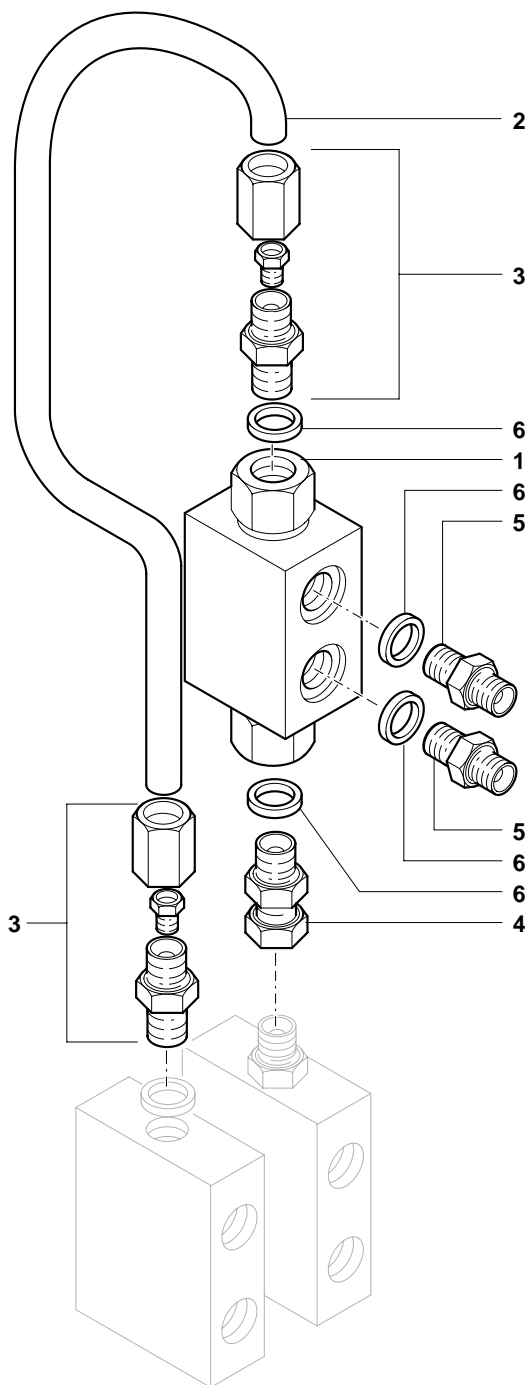

1	BG024270
2	BG024889
3	BG024892
4	GG570500008Z
5	BB50243113
6	GG900324090Z
7	GG905400024
8	GG905200024Z
9	GG500300025V
10	GG920100034Z
11	BG000024
12	GG900110025Z
13	GG907200010Z
14	GG500400004Z
15	GG900710025Z
16	GG500100068Z
17	GG500400016Z
18	GG911634920
19	GG905400016
20	GG500500041Z
21	GG919800020
22	GG201800415V
23	GG500500005Z
24	GG905300010
25	GG950130030
26	GG550401500
26	GG550501500
27	GG500600002Z
28	GG906000008Z
29	GG900508022Z
30	GG999900004
31	GG999900100
32	GG201800418V
33	GG500500004Z
34	GG905300006
35	GGA00425130
36	GG904506040X
37	GG905400006X
38	GG201800065V
39	GG900110035Z
40	GG907010021Z
41	GG905400010
42	GG22400070V
43	GG500100182
44	GG904906035Z

4 fori / holes
5 fori / holes

KIT VALVOLA DI BLOCCO PER KIT TUBI 1 FUNZ. BARRA
CHECK VALVE KIT FOR BOOM 1 FUNCTION HOSE KIT
KIT CLAPET ANTI-RETOUR POUR KIT TUYAUX 1 FONC.BARRE
RUCKSCHLAG-VENTIL-SATZ FÜR STANGE 1 FUNK. ROHR-SATZ

GAMBETTI  **BARRE**

Tav.

N	51	08	
---	----	----	--

KIT VALVOLA DI BLOCCO PER KIT TUBI 1 FUNZ. BARRA
CHECK VALVE KIT FOR BOOM 1 FUNCTION HOSE KIT
KIT CLAPET ANTI-RETOUR POUR KIT TUYAUX 1 FONC.BARRE
RUCKSCHLAG-VENTIL-SATZ FÜR STANGE 1 FUNK. ROHR-SATZ

GAMBETTI  **BARRE**

Tav. N 51 08

Pos.	Codice code	Descrizione	N. pz.	Description	Désignation	Bennenung
1	750300001	VALVOLA DI BLOCCO 1/4"	1	VALVE	VANNE	VENTIL
2	750300019Z	TUBO VALVOLA DI BLOCCO	1	HOSE	TUYAU	SCHLAUCH
3	740000037	RACCORDO IDR. ZINCATO 1/4"	2	FITTING	RACCORD	SCHLAUCHTÜLLE
4	740000023Z	GIUNZIONE GIREVOLE	1	NIPPLE	RACCORD	VERBINDUNG
5	740000013Z	NIPLES M-M 1/4"	2	NIPPLE M-M 1/4"	RACCORD M-M 1/4"	NIPPEL M-M 1/4"
6	600500001	GUARNIZIONE RAME 1/4"	4	SEAL	JOINT	KUPFER-DICHTUNG