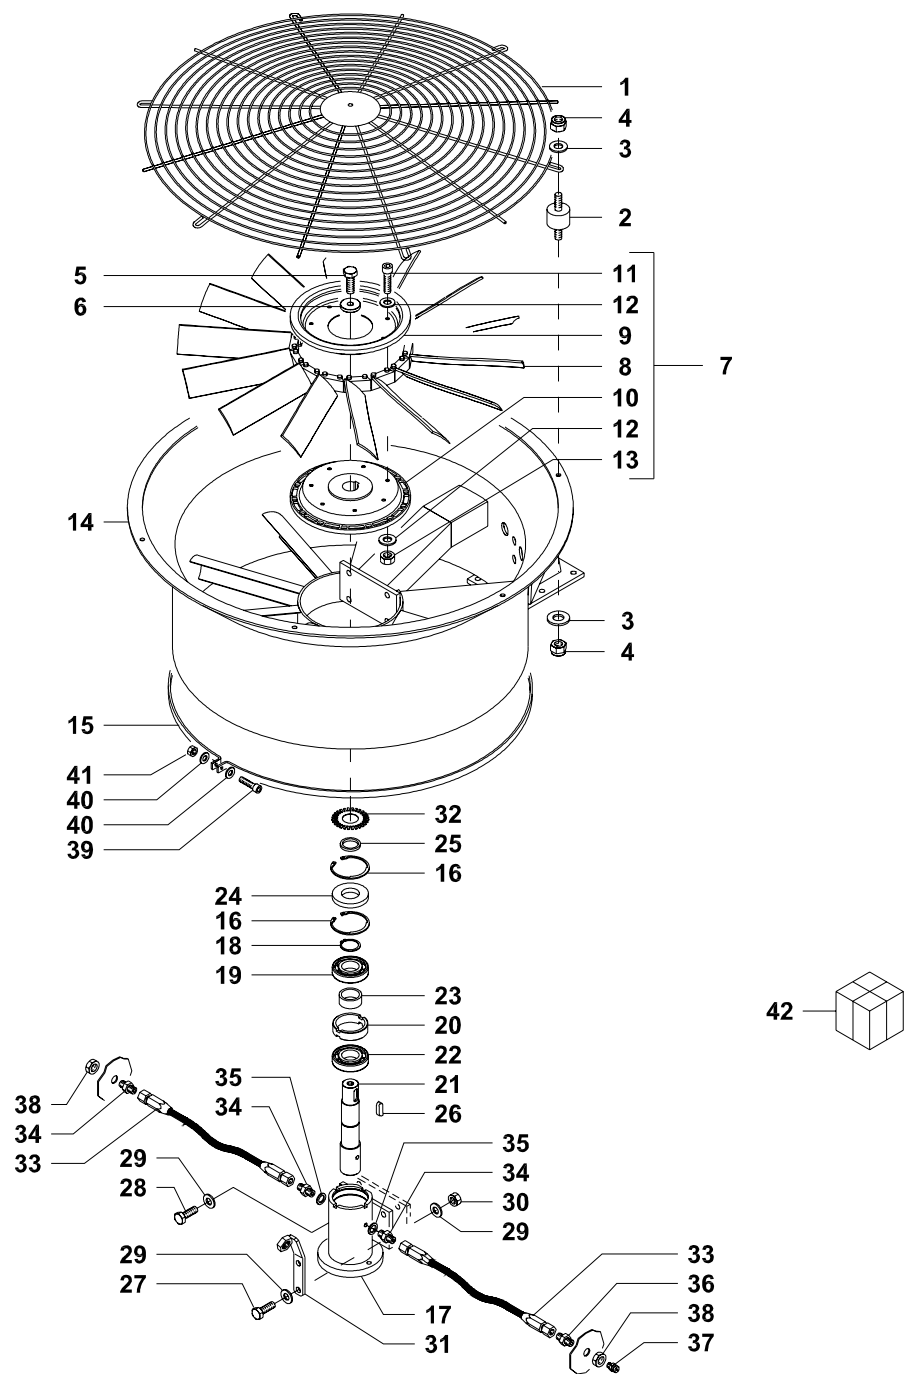

Tav. N 68 50.3

Pos.	Codice code	Descrizione	N. pz.	Description	Désignation	Benennung
54	680200067	GRONDINA SX TERMINALE	1	DRIP FLAP	GOUTIERRE	DACHRINNE
55	680200028	PIASTRINA FERMATELO	24	PLATE	PLAQUETTE	PLÄTTCHEN
56	900506012X	VITE M6X12 UNI 5931	24	SCREW	VIS	SCHRAUBE
57	680200020	GANASCIA SAGOMATA	12	JAW	MACHOIRE	BACKE
58	900505012X	VITE M5X12 UNI 5931	24	SCREW	VIS	SCHRAUBE
59	905400005X	DADO M5 UNI 7474	56	NUT	ECROU	MUTTER
60	680200022	DISTANZIALE GRONDINA	60	SPACER	ENTRETOISE	DISTANZSTUECK
61	680200023	VITE AUTOFILETTANTE	60	SCREW	VIS	SCHRAUBE
62	680200021	PIASTRA A 3 FORI	16	PLATE	PLAQUE	PLATTE
63	900505016X	VITE M5X16 UNI 5931	32	SCREW	VIS	SCHRAUBE
64	950200015	PROTEZIONE	2	PROTECTION	PROTECTION	SCHUTZ
65	900506075Z	VITE M6x75 UNI 5931	2	SCREW	VIS	SCHRAUBE

**NOTE**

**SOME PARTS ARE NON-STOCK  
 ITEMS AND MAY NEED TO BE  
 ORDERED**

**NOTE**

**PLEASE ADD PREFIX **GB**  
 TO REFLECT CROPLANDS  
 PART NUMBER**

1	GB680100051	
2	GBBG008046	H=15 mm
2	GBBG013621	H=8,5 mm
3	GB907106018Z	
4	GB905300006	
5	GB680100052	
6	GB680100053	
7	GB680100056	
8	GB680100063	
9	GB680100031	
10	GB680100032	
11	GB900506020Z	
12	GB907106018Z	
13	GB905300006	
14	GB680100045	
15	GB680100034	
16	GB680100058	
17	GB680100036	
18	GB680100035	
19	GB680100069	
20	GB680100066	
21	GB680100067	
22	GBBG012292	
23	GB680100037	
24	GB600900003	
25	GB680100038	
26	GB680100068	
27	GB900310040Z	
28	GB900110035Z	
29	GB907010021Z	
30	GB905300010	
31	GB680100044	
32	GB680100039	
33	GB680100050	
34	GB680100042	
35	GB680100043	
36	GB680100040	
37	GB919800020	
38	GB680100041	
39	GB900508040Z	
40	GB907105015X	
41	GB905400005	
42	GB680100099	