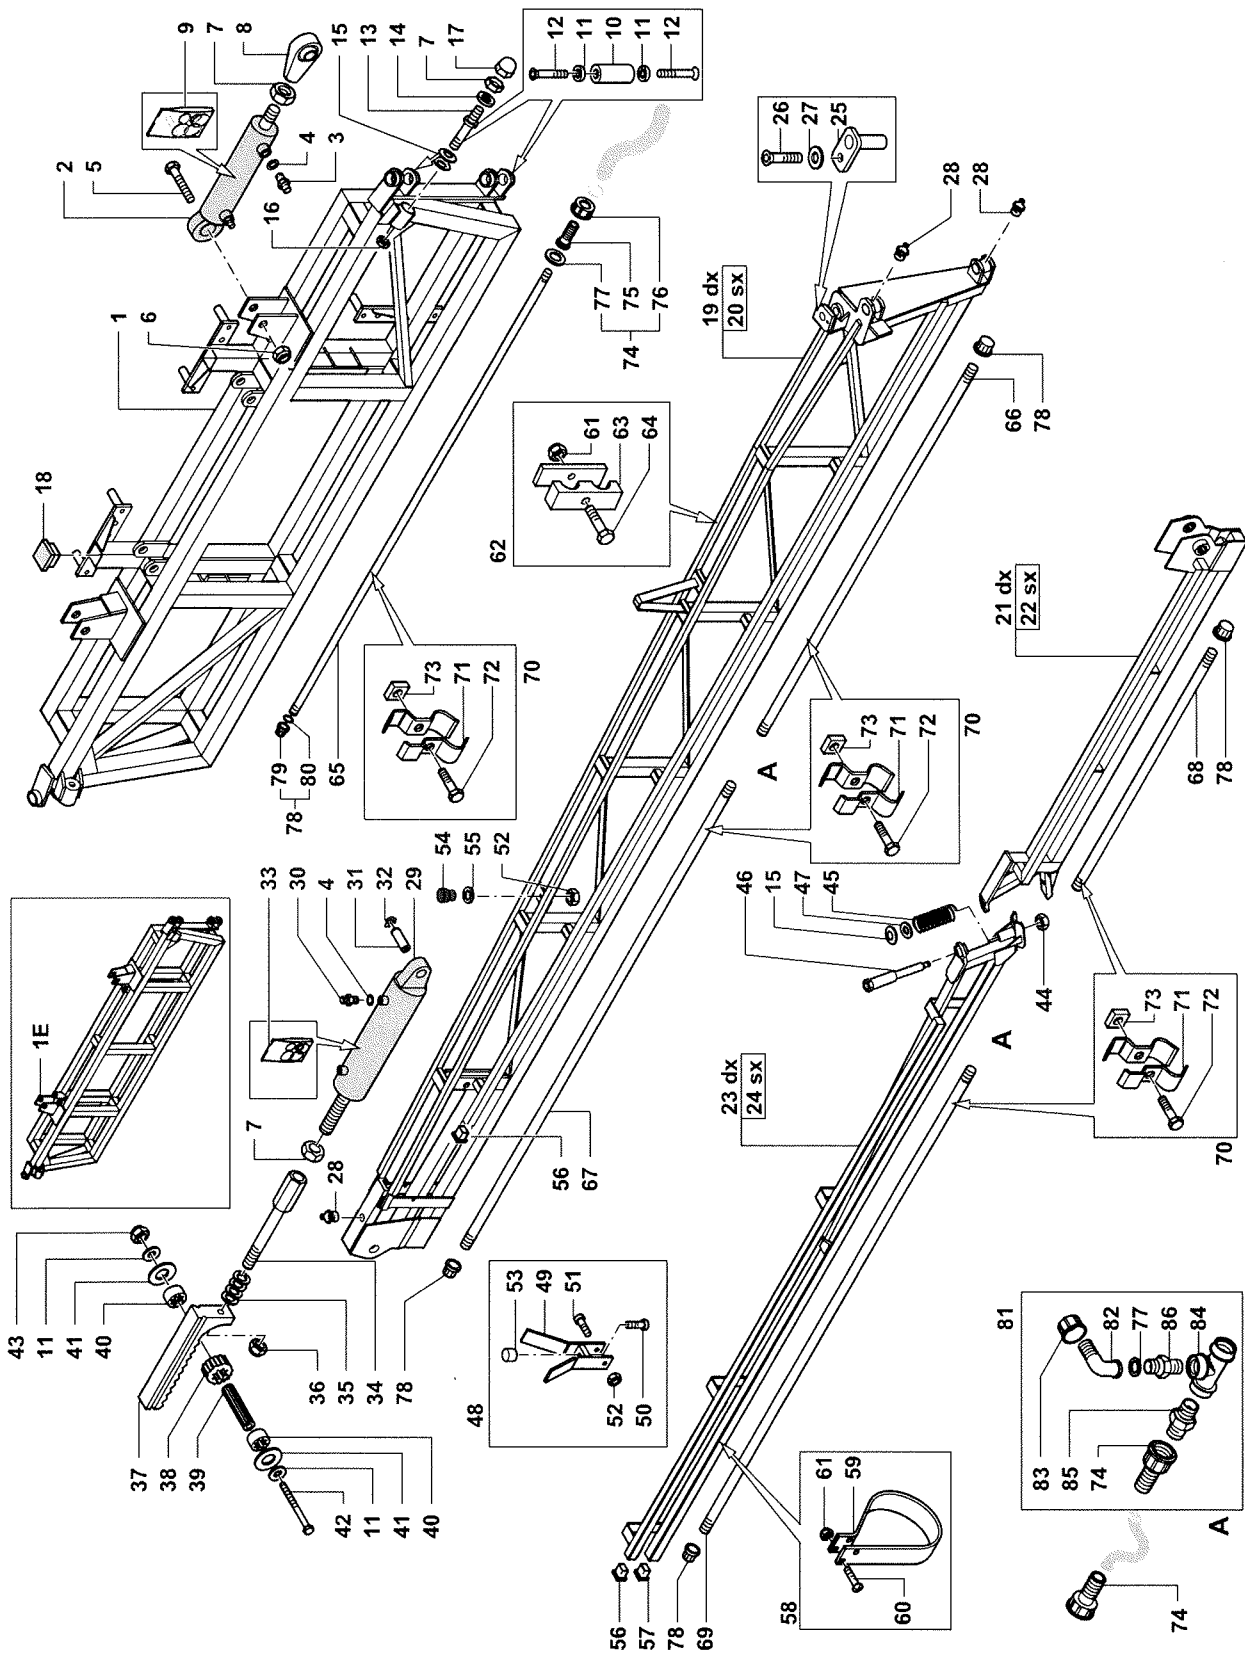

## GAMBETTI BARRE

Tav. **B 20 18.7** - **B 20 58.7**

**BARRA IDRAULICA LATERALE NEW AIR / NEW "E" AIR 18-18,5 m.**  
**NEW AIR HYDR. SIDE-FOLDING BOOM / NEW "E" AIR 18-18,5 m.**  
**RAMPE HYDRAULIQUE LAT. NEW AIR / NEW "E" AIR 18-18,5 m.**  
**HYDRAULISCH SEITLICH-ZUSAMMENKPLABBARER BALKEN**  
**NEW AIR / NEW "E" AIR 18-18,5 m.**