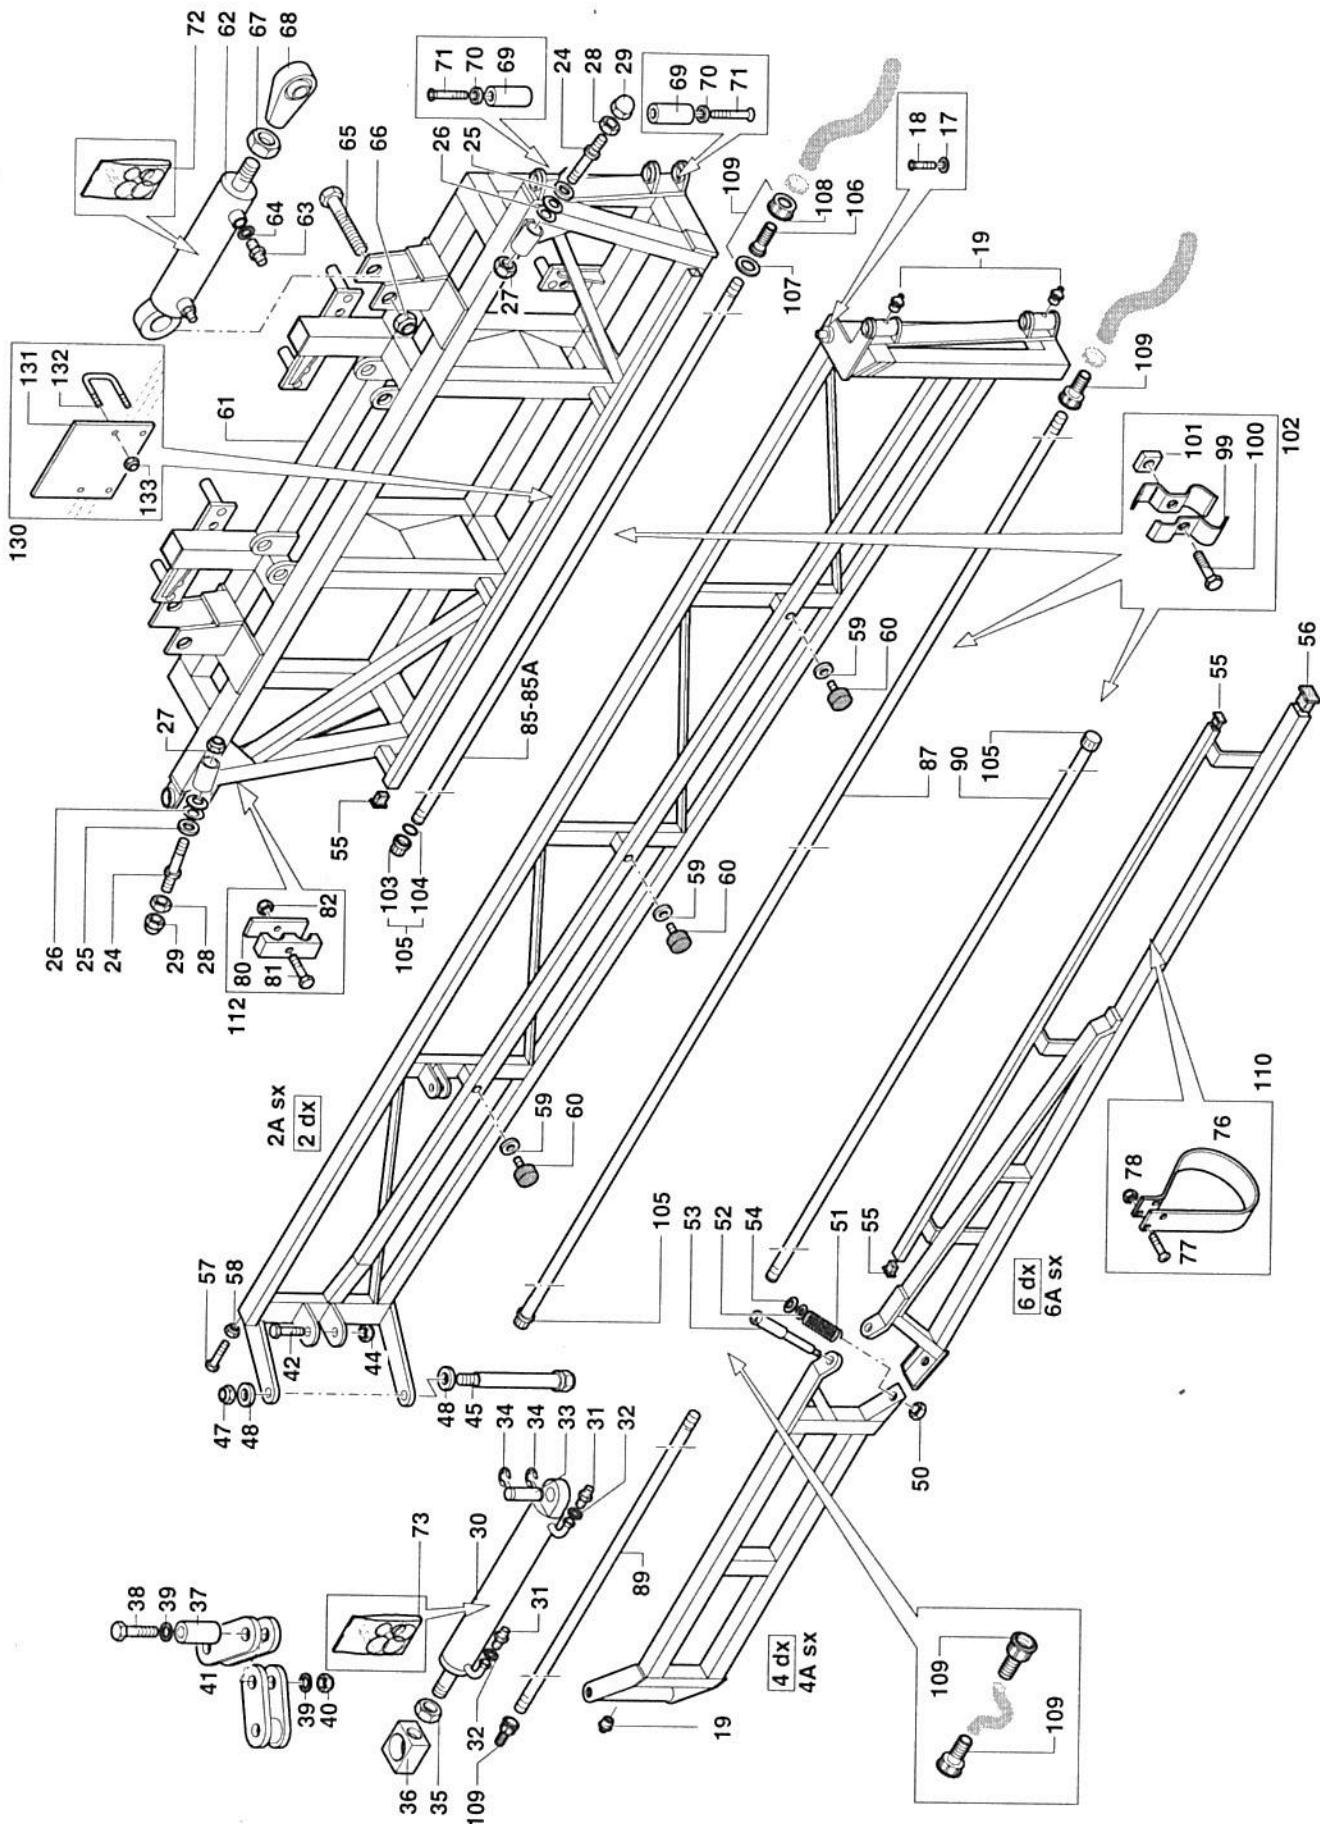

BARRA IDRAULICA LAT. SERIE NEW SPECIAL 12-12,5 m  
 NEW SPEC. SERIES 12-12,5 m HYDR. SIDE-FOLDING BOOM  
 RAMPE HYDR. LATERALE SERIE NEW SPECIAL 12-12,5 m  
 NEW SPECIAL SERIE 12-12,5 m HYDRAULISCH SEITLICH-  
 ZUSAMMENKLAPPBARER BALKEN

## GAMBETTI BARRE

Tav. **B 20 12 A** - **B 20 50 A**

**BARRA IDRAULICA LATER. SERIE NEW SPECIAL 12-12,5 m**  
**NEW SPEC. SERIES 12-12,5 m HYDR. SIDE-FOLDING BOOM**  
**RAMPE HYDR. LATERALE SERIE NEW SPECIAL 12-12,5 m**  
**NEW SPECIAL SERIE 12-12,5 m HYDRAULISCH SEITLICH-**  
**ZUSAMMENKLAPPBARER BALKEN**